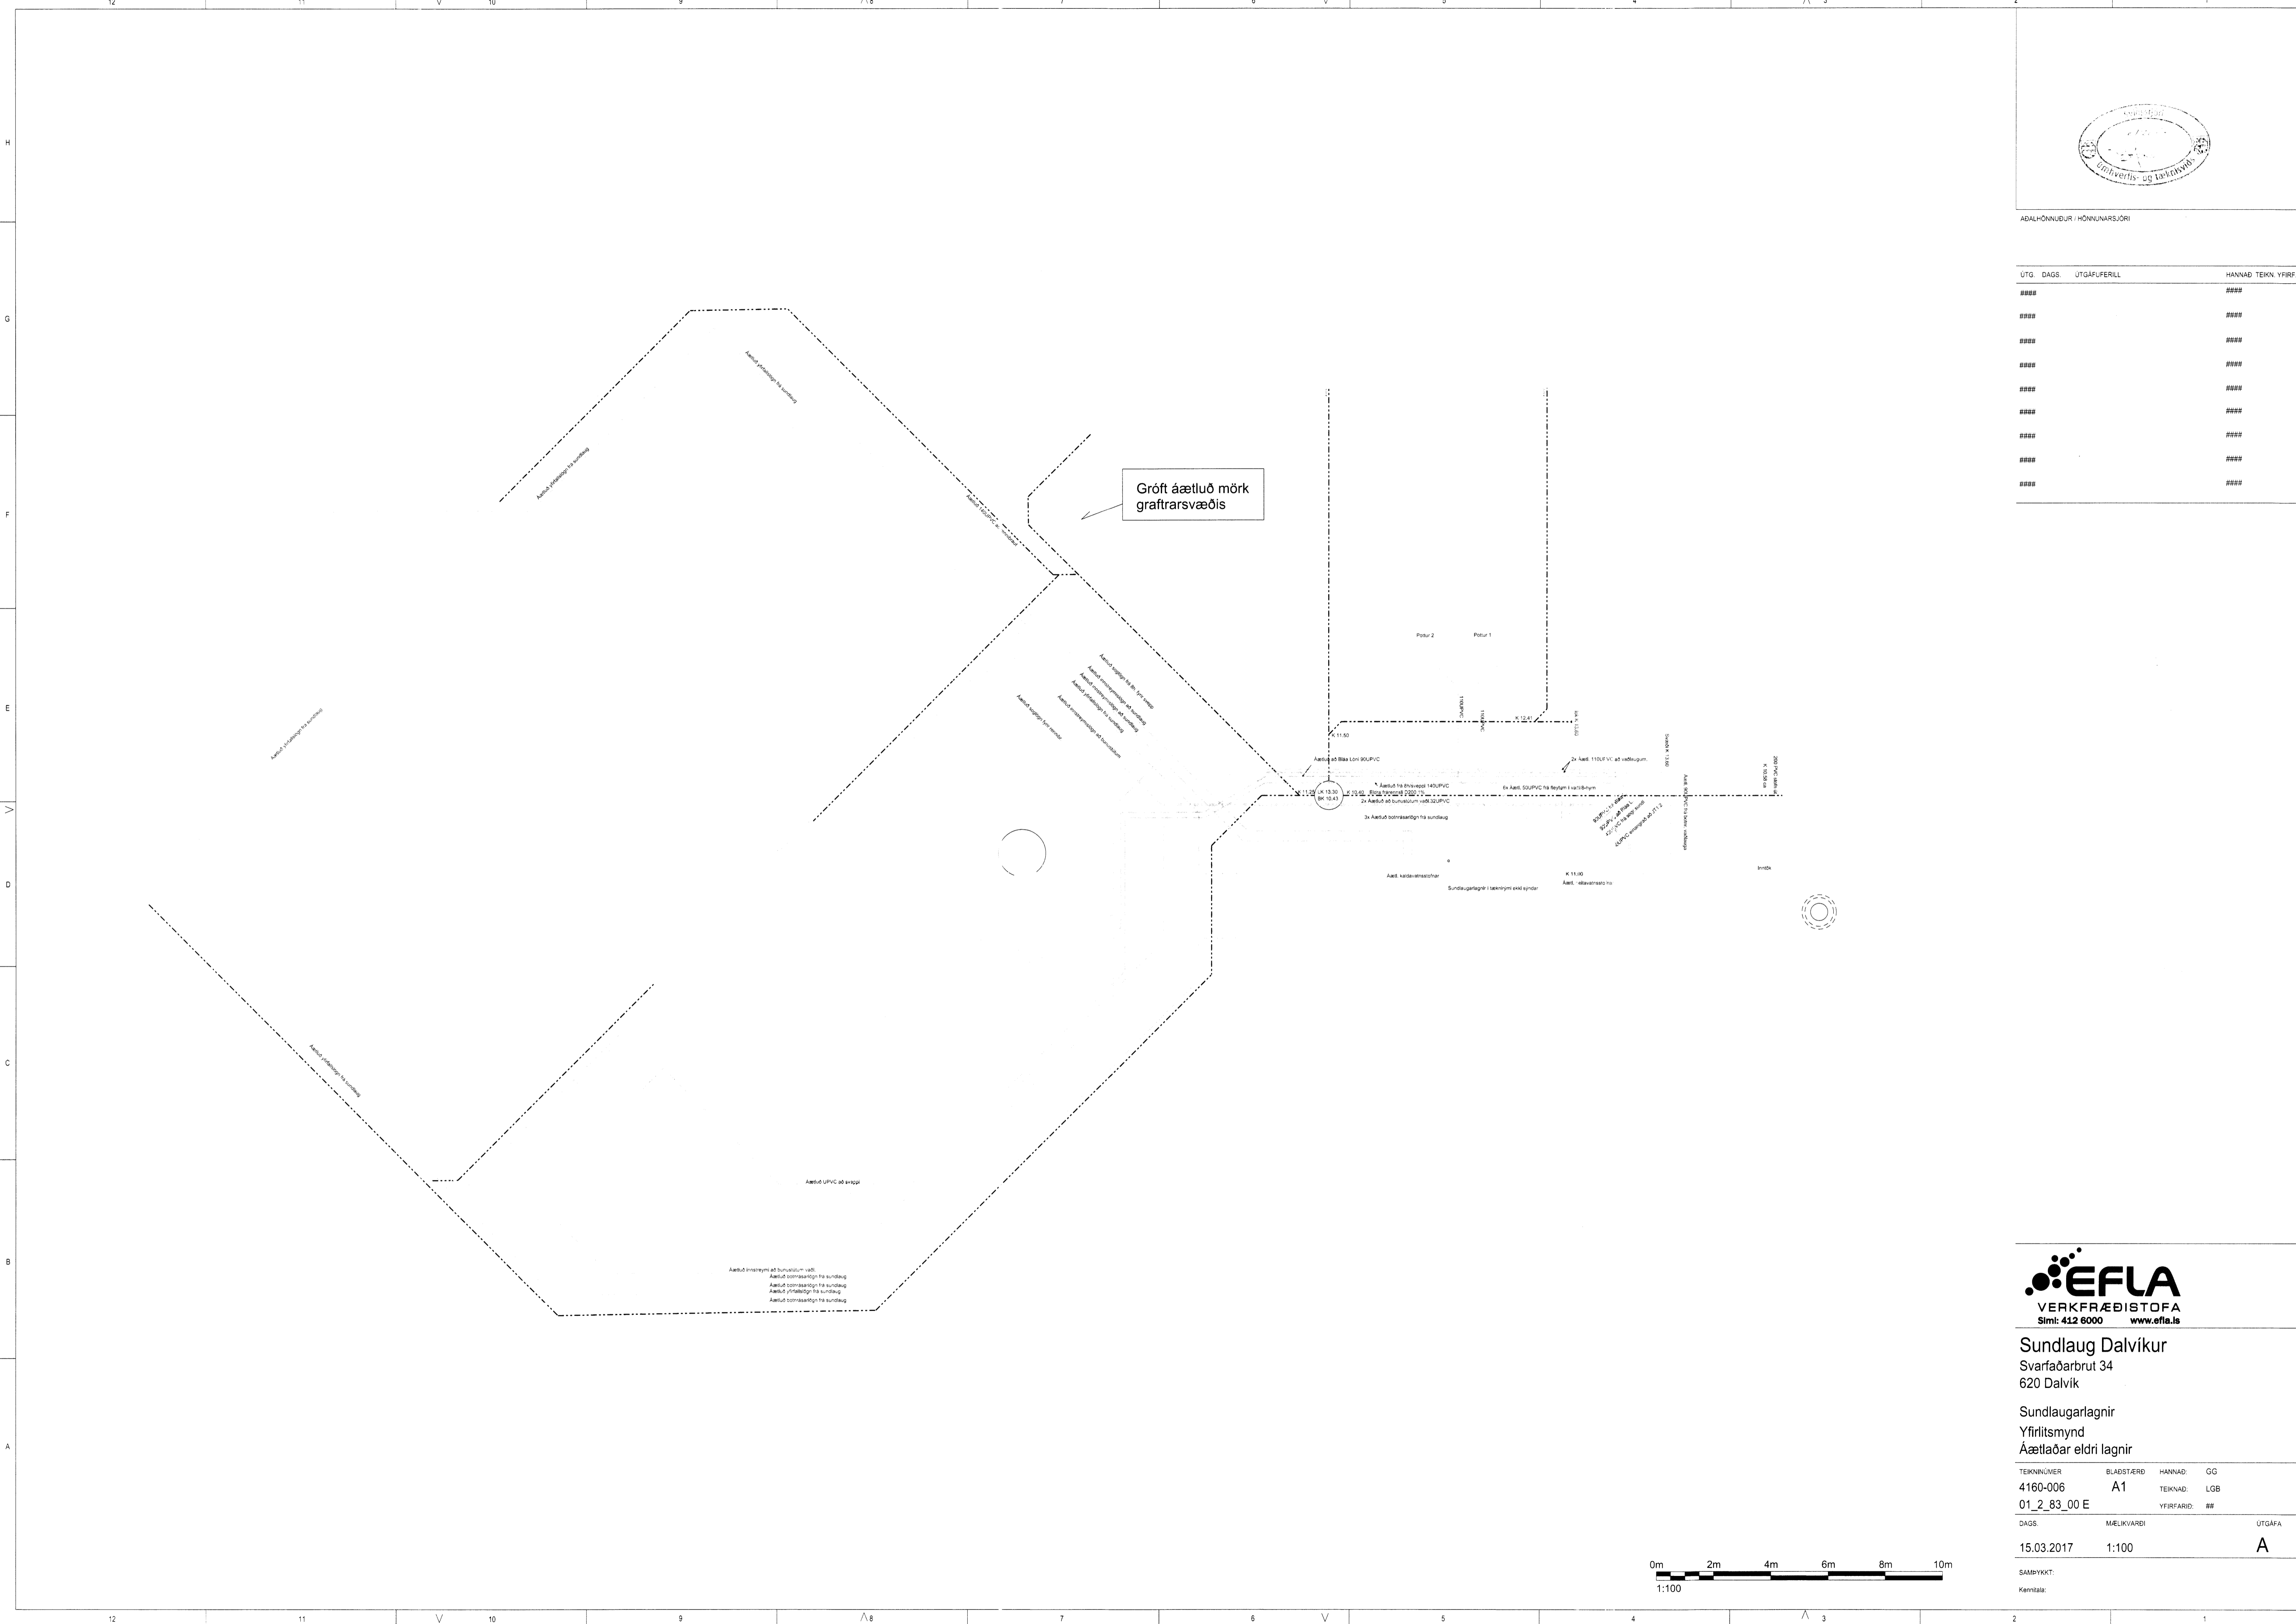

ADALHÖNNUÐUR / HÖNNUNARSJÓRI

UTG.	DAGS.	UTGAFUPERILL	HANNAÐ	TEIKN.	YRFR.
###					###
###					###
###					###
###					###
###					###
###					###
###					###
###					###
###					###
###					###

Sundlaug Dalvíkur
 Svarfaðarbrut 34
 620 Dalvík

Sundlaugarlagnir
 Yfirlitsmynd
 Áætlaðar eldri lagnir

TEIKNUNUMER	BLADSTÆRÐ	HANNAÐ	GG
4160-006	A1	TEIKNAD.	LGB
01_2_83_00 E		YRFRFARID.	##

DAGS.	MÆLIKVARÐI	UTGÁFA
15.03.2017	1:100	A

SAMPYKKT:
 Kennitala: