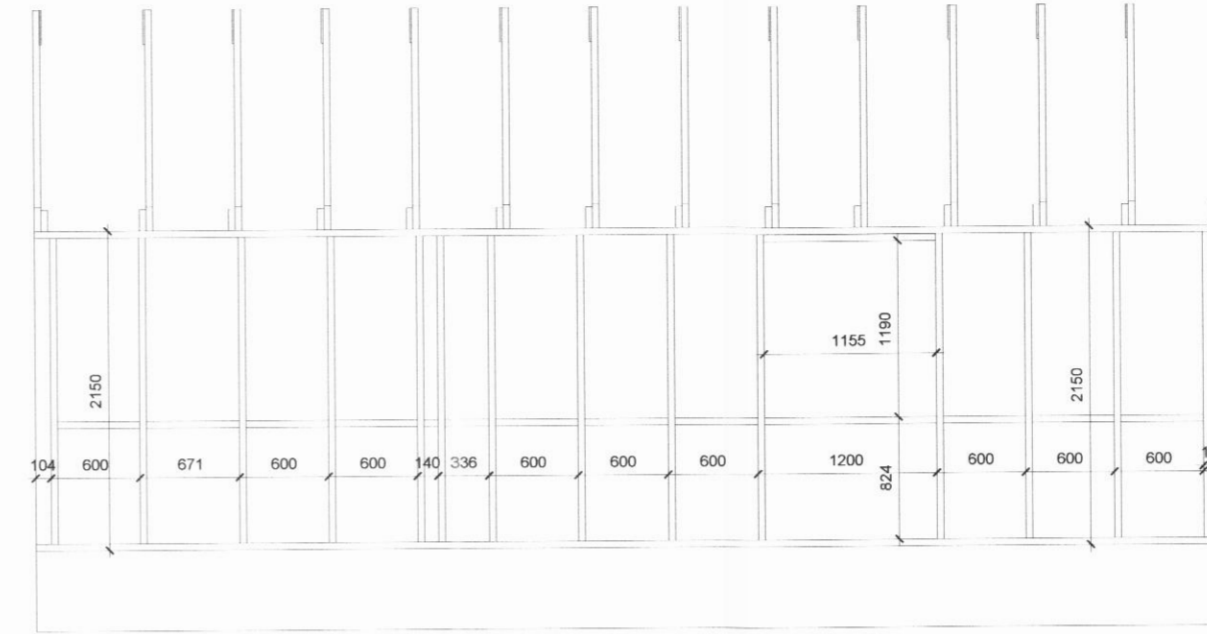

Austurhlíð

Vesturhlíð

Suðurgafi

Norðurgafi

verk **INGABRINGA**
 verkkaupi Ingólfur Eldjám og Guðrún Björg
 teikning Geymsluhús
 grindarteikning
 m.k.v. 1:50
 dags. ágúst 2017
 teiknað H.S.

Hjörleifur Stefánsson