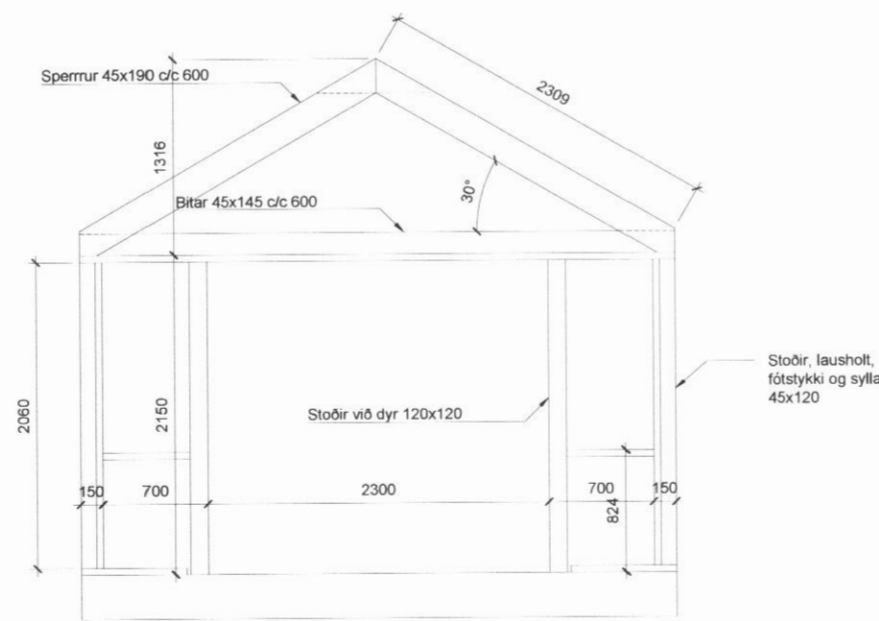

Austurhlíð

Vesturhlíð

Suðurgafi

Norðurgafi

verk **INGABRINGA**
 verkkaupi Ingólfur Eldjám og Guðrún Björg
 teikning Geymsluhús
 grindarteikning
 m.k.v. 1:50
 dags. ágúst 2017
 teiknað H.S.

Hjörleifur Stefánsson