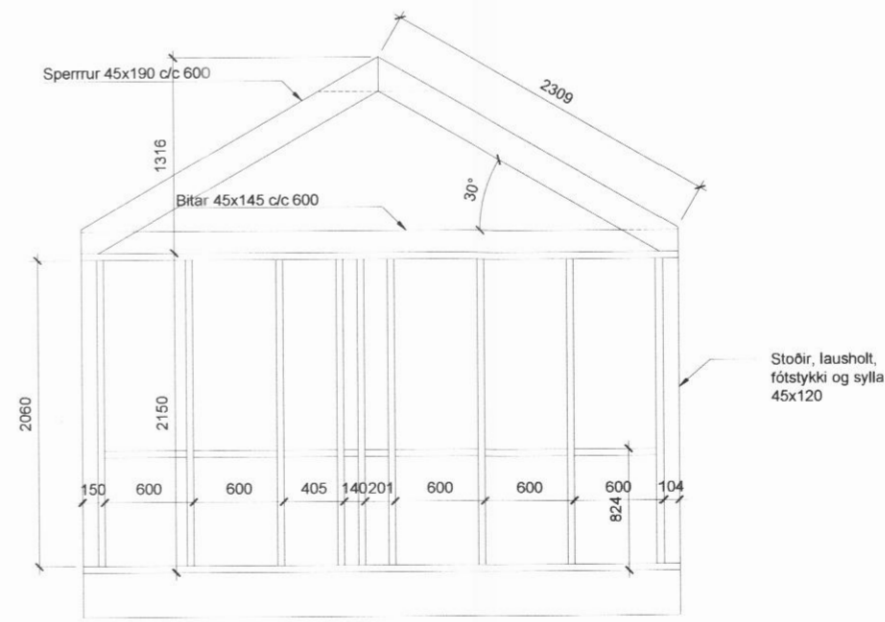

Austurhlíð

Vesturhlíð

Suðurgafi

Norðurgafi

verk **INGABRINGA**
 verkkaupi Ingólfur Eldjám og Guðrún Björg
 teikning Geymsluhús
 grindarteikning
 m.k.v. 1:50
 dags. ágúst 2017
 teiknað H.S.

Hjörleifur Stefánsson