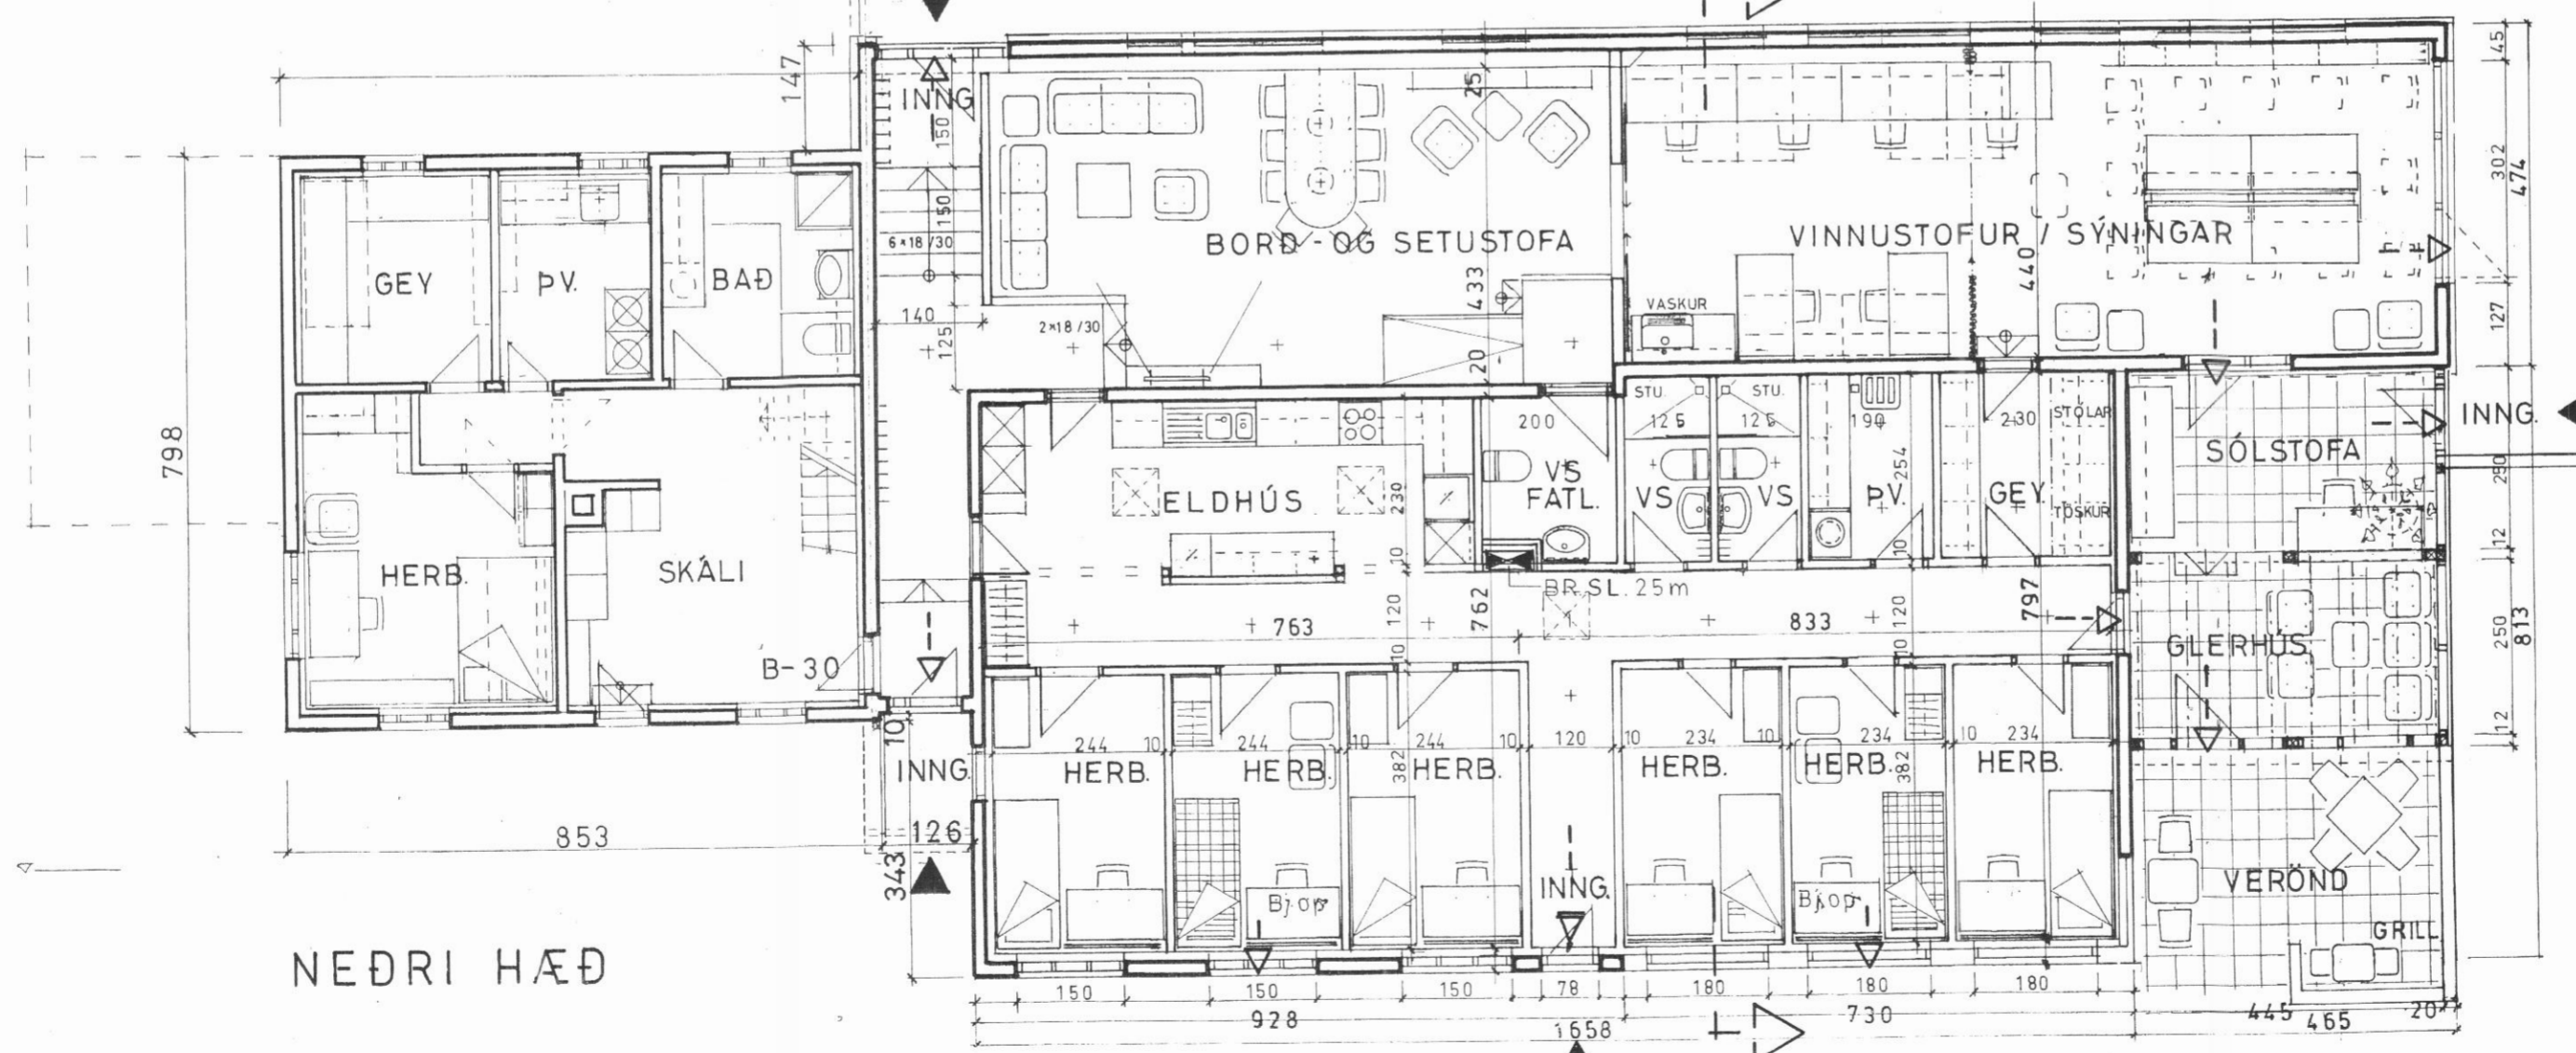

EFRI HÆÐ + ÞAK

NEDRI HÆÐ

STÆRÐIR:

ÍBÚÐARHÚS	134.3 br.m
ÚTBYGGING	247.0 -"-
SÓLHÚS	24.3 -"-

SELÁ VIÐ HAUGANES

VINNUSTOFAUR OG GISTING LISTAMANNA ELDRI ÚTIHÚS

GRUNNMYNDIR M.1:100

SVANUR EIRIKSSON ARKITEKT FAÍ