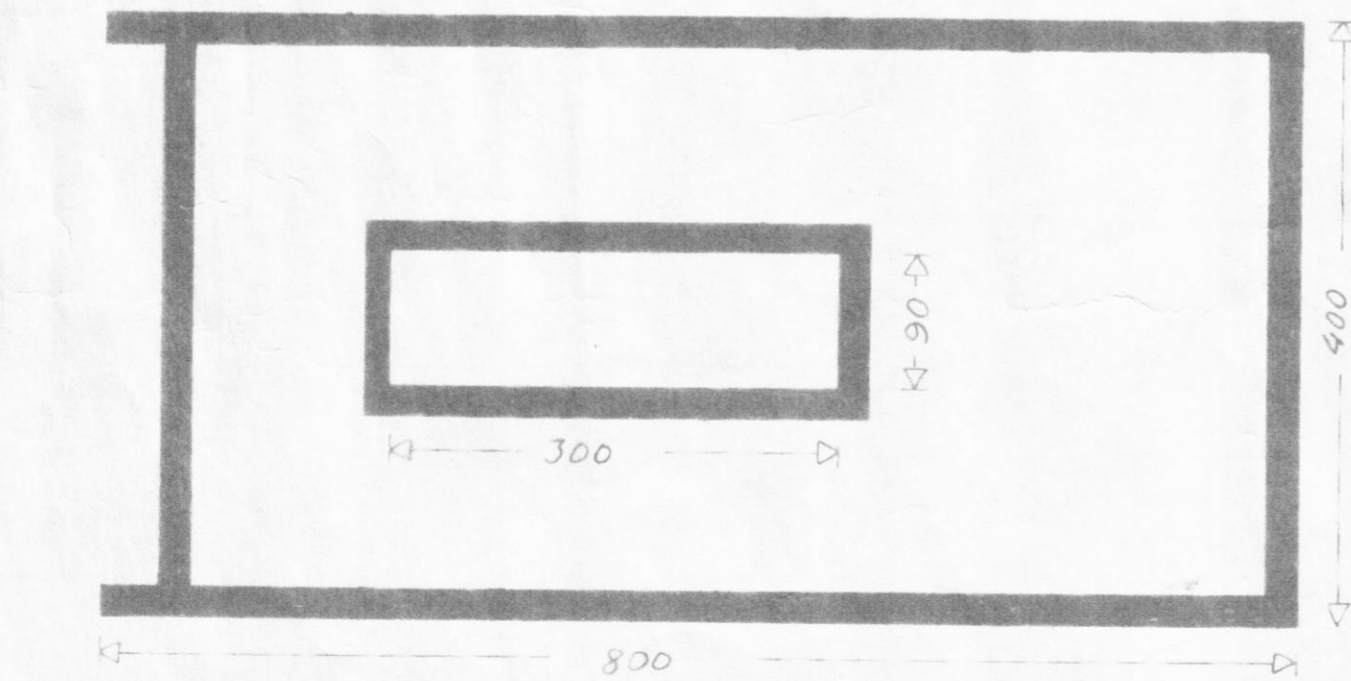

Vestur

Sudur

Austur

Nordur

Grunnmynd

Afstöðumynd

Öll mál á grunnmynd  
eru í centimetrum

Bílskur við Stórhólsveg 8	Mælikvæði
Dalvík	1:50, 1:500
Útlitsmynd, grunnmynd og afstöðumynd	24-8 1969
Óskóð Pálma 2017	