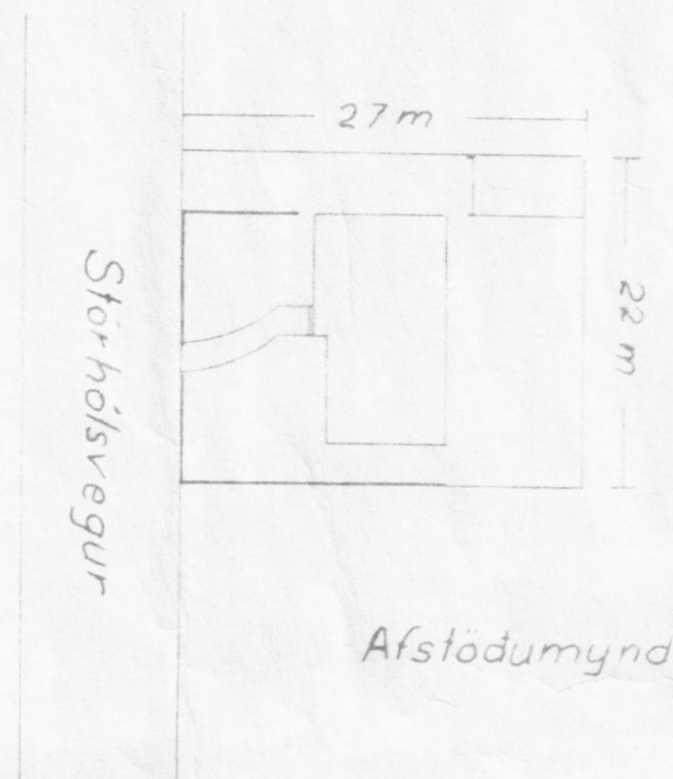

Vestur

Sudur

Austur

Nordur

Grunnmynd

Afstöðumynd

Öll mál á grunnmynd  
eru í centimetrum

Bílskur við Stórhólsveg 8	Mælikvæði
Dalvík	1:50, 1:500
Útlitsmynd, grunnmynd og afstöðumynd	24-8 1969
Óskóð Pálma 2017	