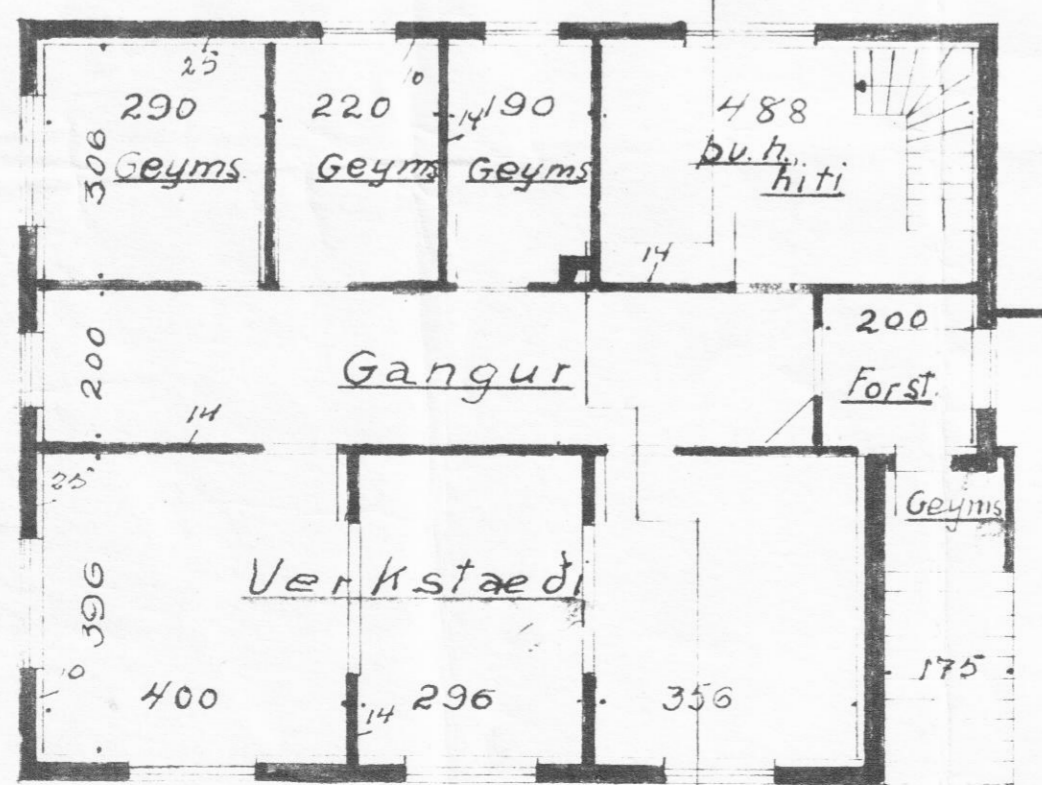

Hús Jóns Björnssonar Stórhólsveg 6 Dalvík

Austur

Norður

Suður

Vestur

Þverskurður

1300
395 . 100. 120. 100. 163 . 170 . 250 .

1000
. 150. 170 . 170 . 100. 140. 170 . 100.

. 85. 100. 405
5900

. 65. 250

. 90. 110 . 50. 90 . 115 . 50. 150 .