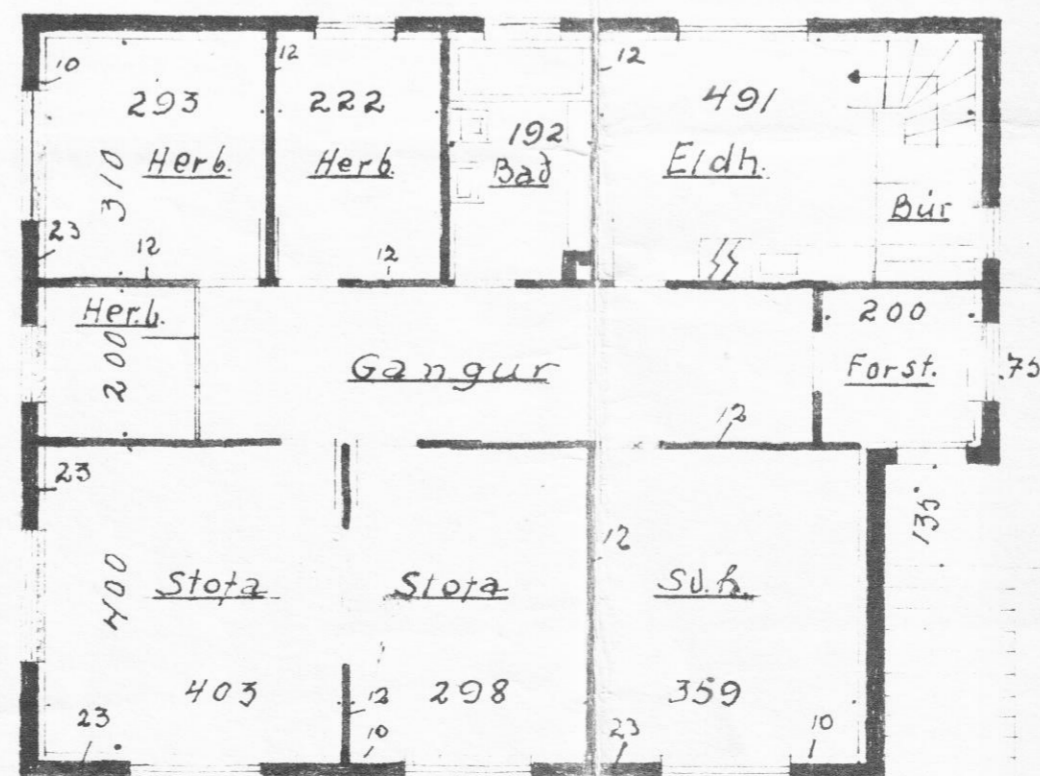

Hús Jóns Björnssonar Stórhólsveg 6 Dalvík

Austur

Norður

Suður

Vestur

Þverskurður

1300
395 . 100. 120. 100. 163 . 170 . 250 .

1000
. 150. 170 . 170 . 100. 140. 170 . 100.

. 85. 100. 405
5900

. 65. 250

. 90. 110 . 50. 90 . 115 . 50. 150 .