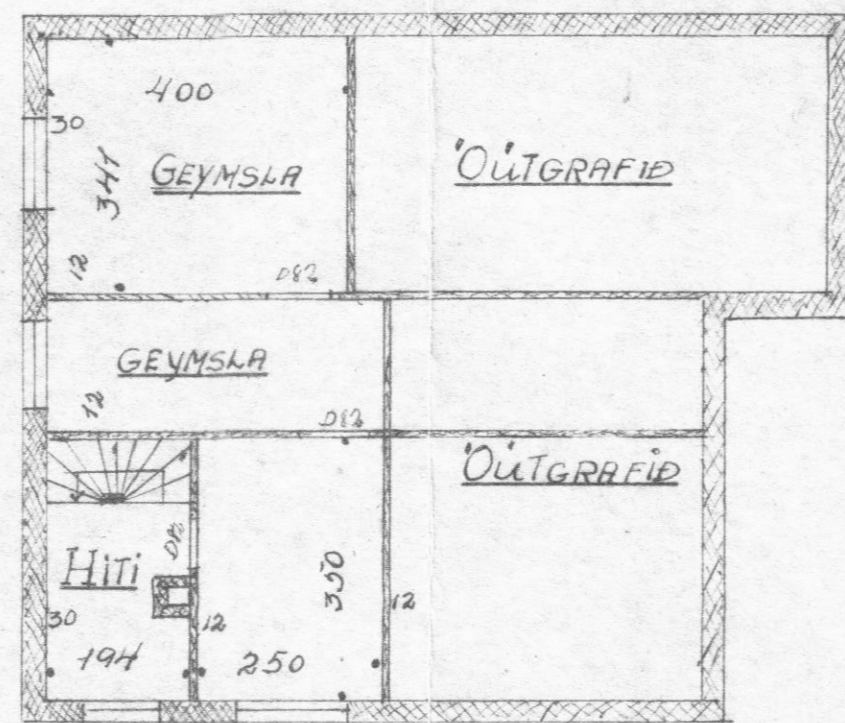

.86 .100 .100 .150

940

KJALLARI