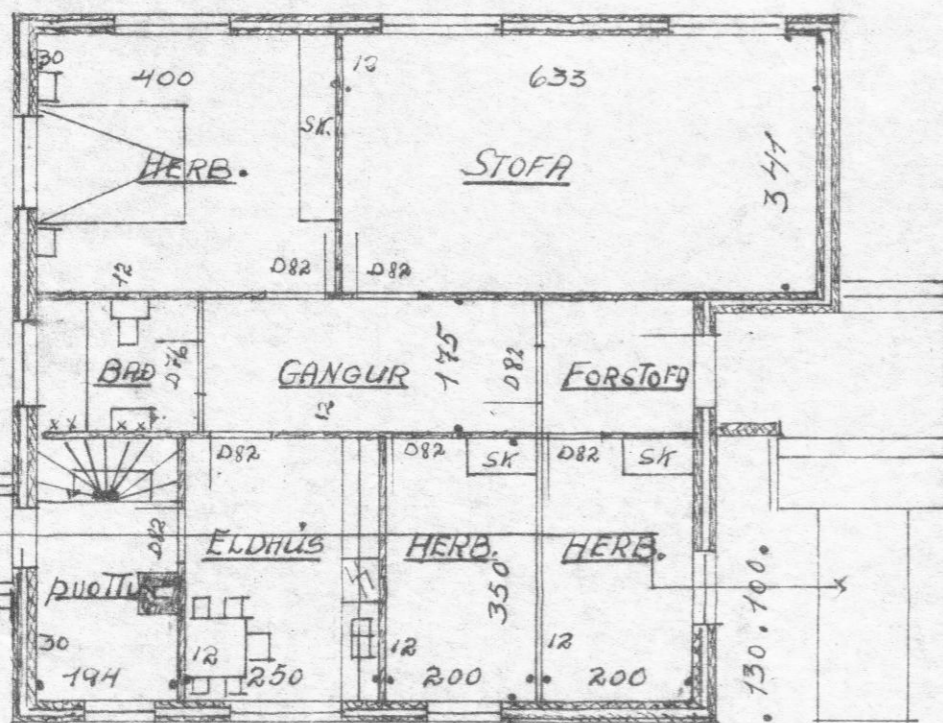

Brimnesi, 10/9. 1957.

Haugt. Pálsson.

425 m³

1105

.140 .150 .205 .150 .225 .150 .85.

1105

.86 .100 .100 .150 .112 .100 .292

.86 .100 .100 .150 .112 .100 .292