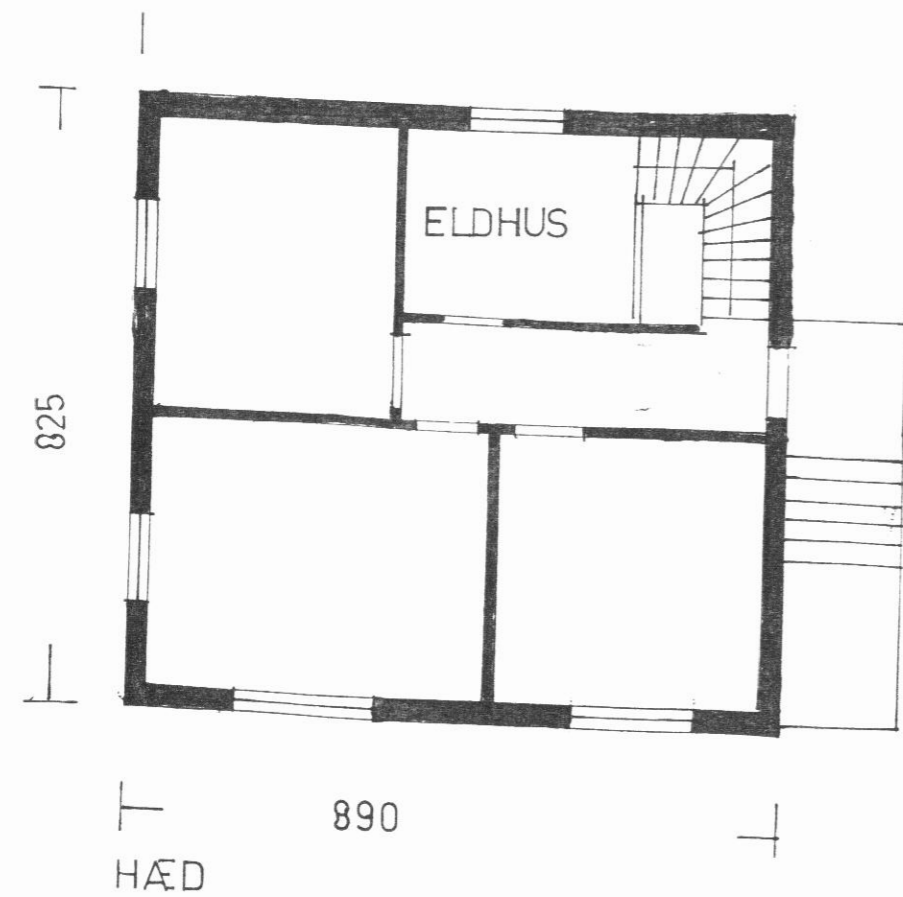

SOGNSTUN 2

HÆD	735 M <sup>2</sup>	198 M <sup>3</sup>
RIS	73.5 M <sup>2</sup>	187 M <sup>3</sup>
KJALLARI	36	80 M <sup>3</sup>
SAMT		466 M <sup>3</sup>

Ólafur, 10/1. 1969.  
H. D.