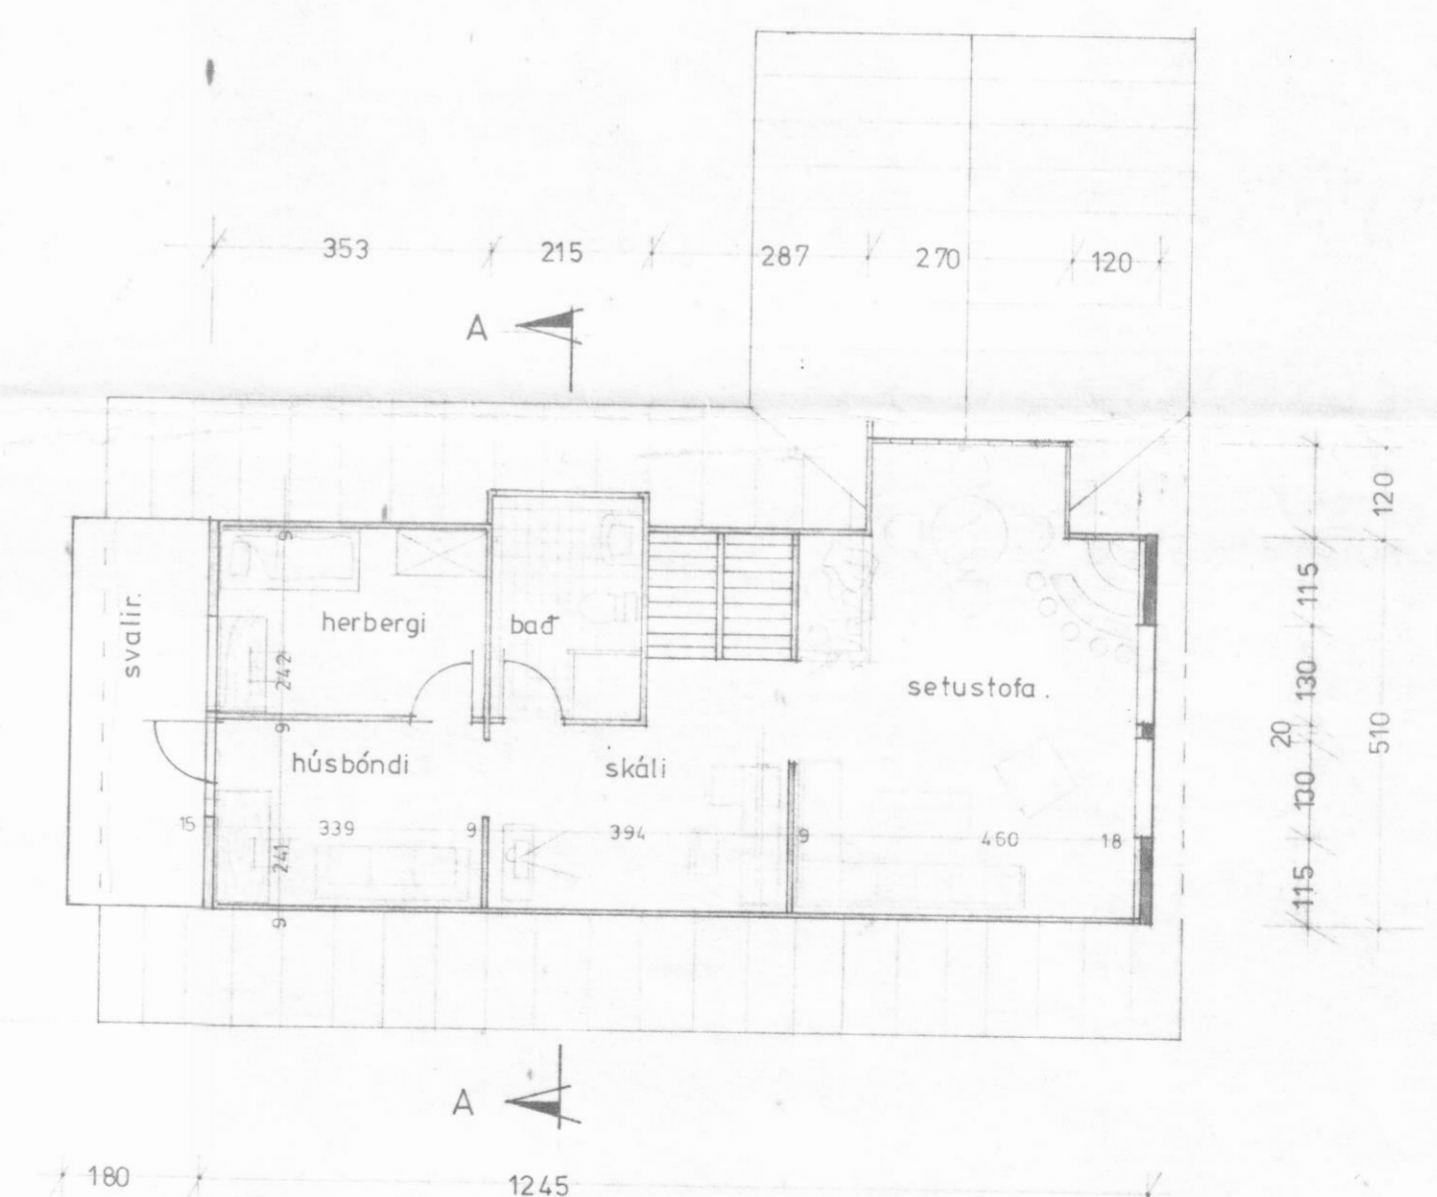

GRUNNMYND 1. HÆÐAR MKV. 1:100

AF STÖÐUMYND MKV. 1:500

GRUNNMYND RISHÆÐAR MKV. 1:100

STEINTÚN 2, DALVÍK.
 GRUNNMYNDIR · AFSTÖÐUMYND.
 TEIKNING NR. A-1 · MKV. 1:100 · 1:500.
 AKUREYRI Í JÚLÍ 1981.
 ÞORSTEINN FRÍÐÞ. JÓFSSON F.T.F.Í.
 KEILUSÍÐU 2 F. SÍMI 25339.