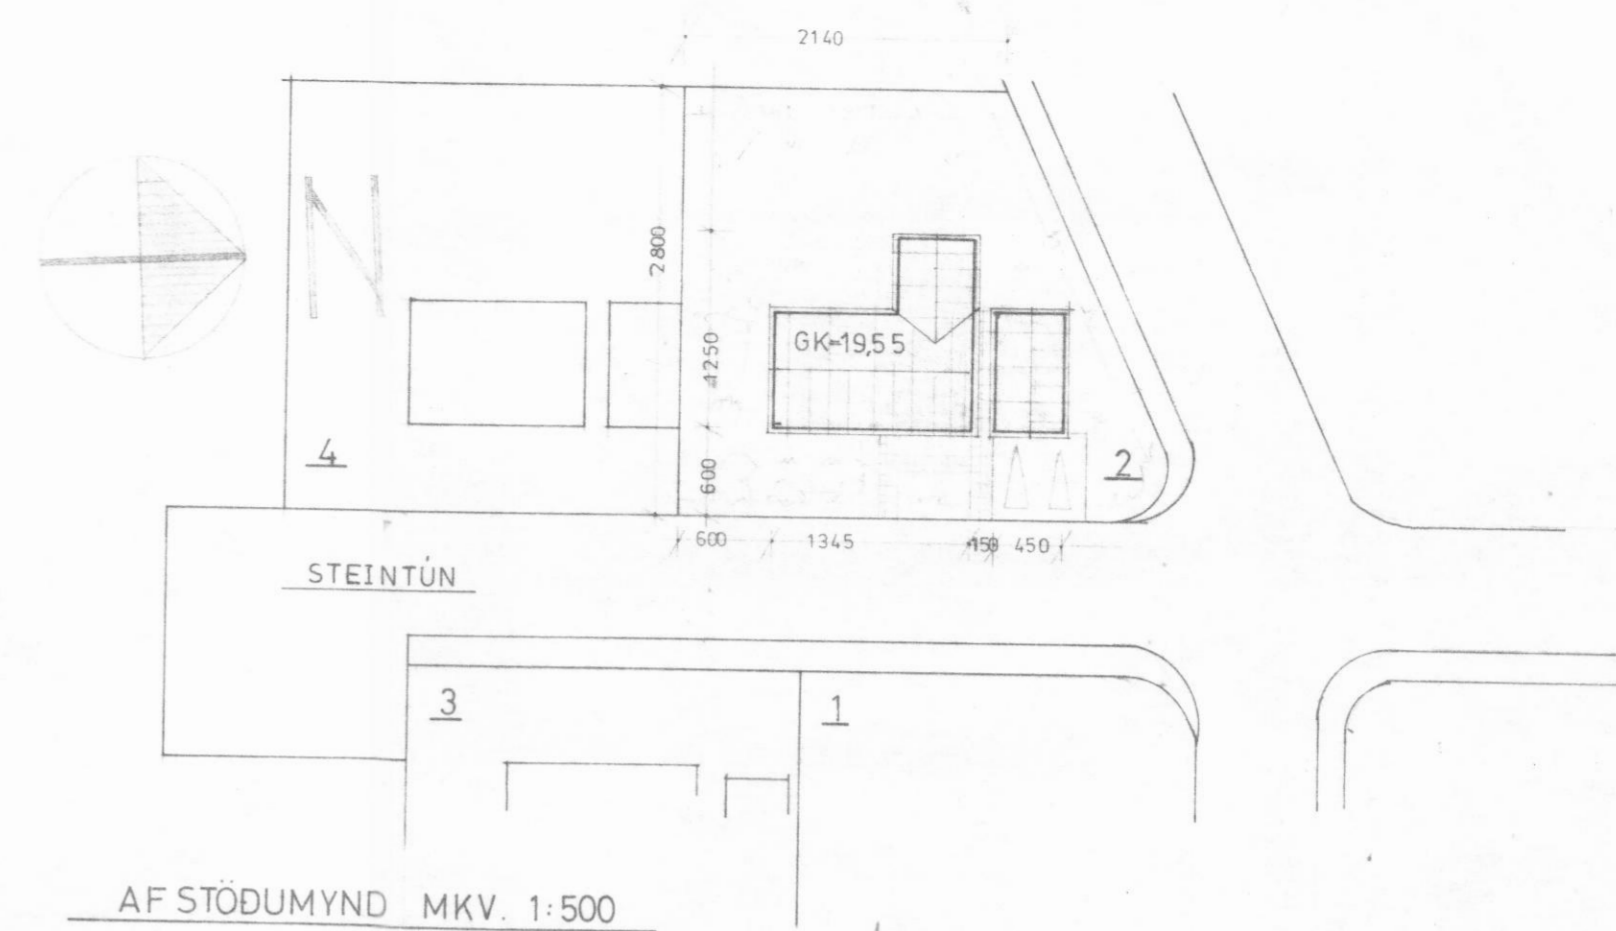

GRUNNMYND 1. HÆÐAR MKV. 1:100

AF STÖÐUMYND MKV. 1:500

GRUNNMYND RISHÆÐAR MKV. 1:100

STEINTÚN 2, DALVÍK.
 GRUNNMYNDIR · AFSTÖÐUMYND.
 TEIKNING NR. A-1 · MKV. 1:100 · 1:500.
 AKUREYRI Í JÚLÍ 1981.
 ÞORSTEINN FRÍÐÞ. JÓFSSON F.T.F.Í.
 KEILUSÍÐU 2 F. SÍMI 25339.