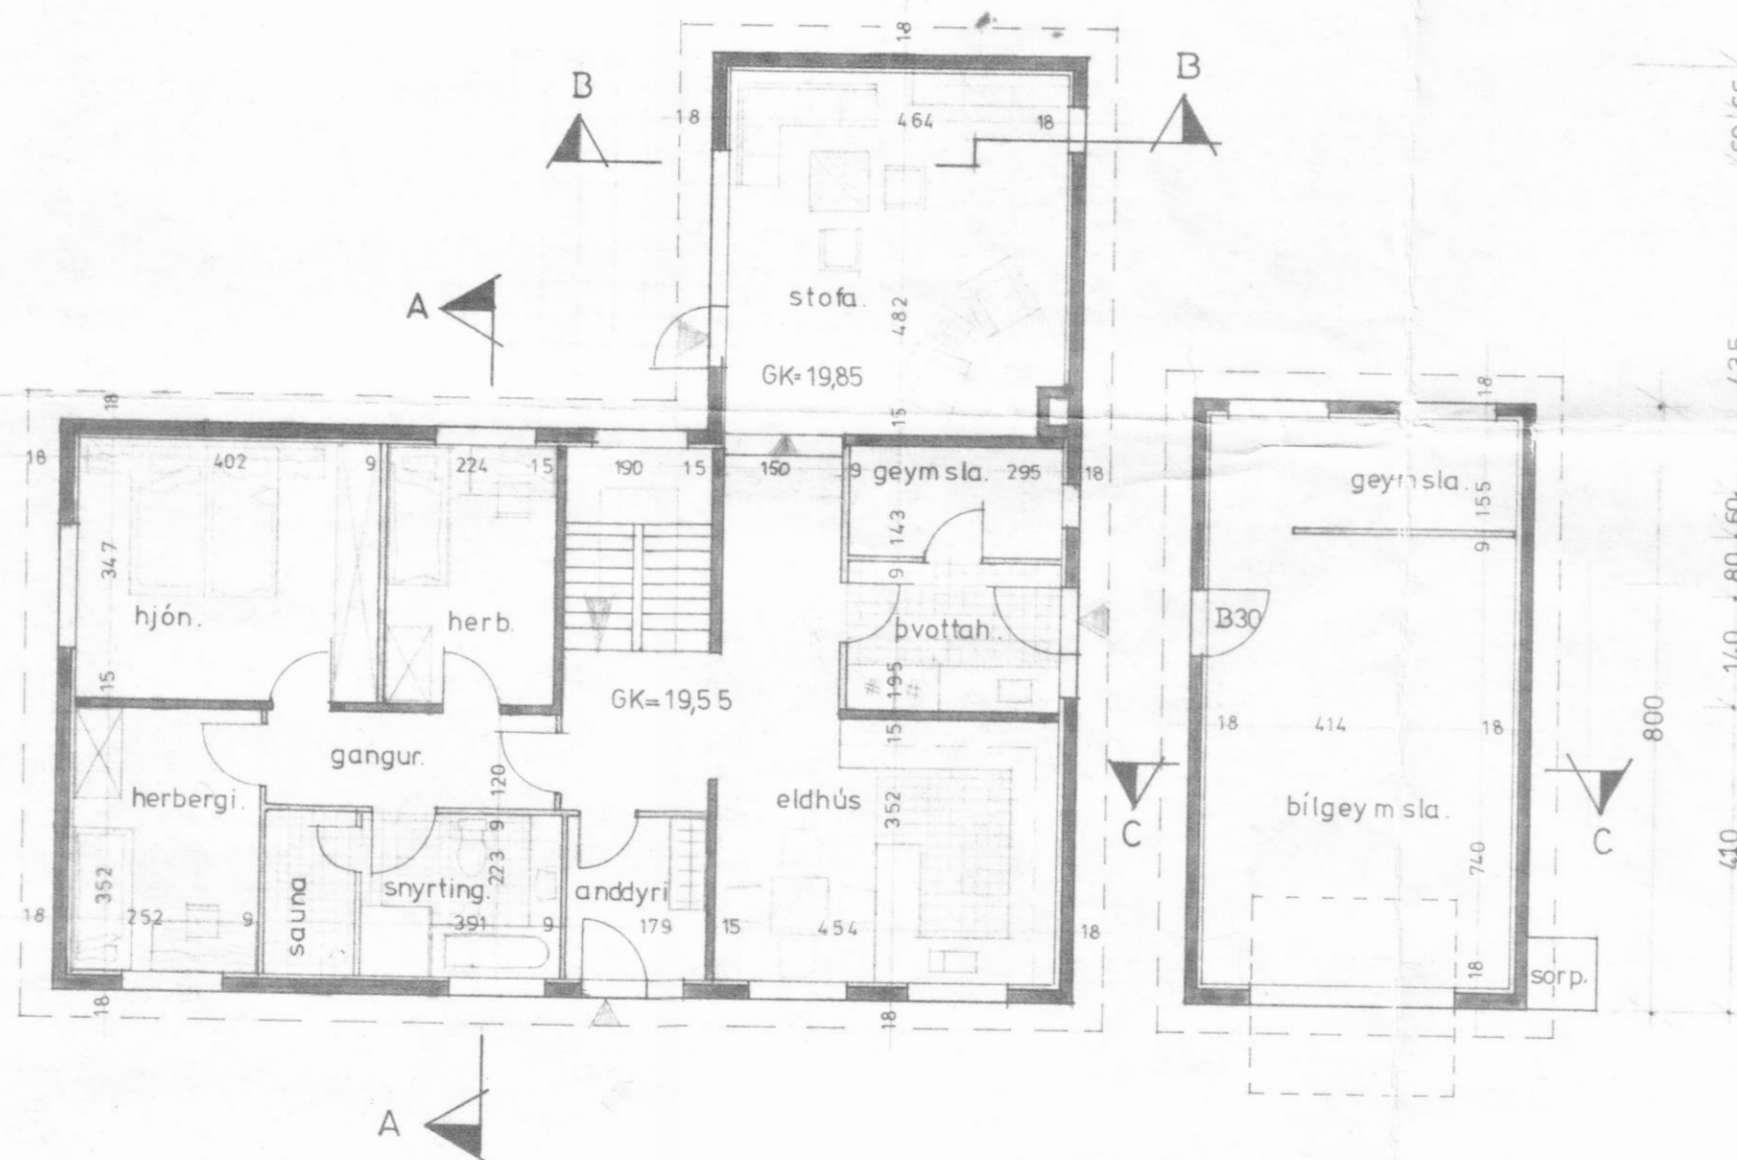

GRUNNMYND 1. HÆÐAR MKV. 1:100

AF STÖÐUMYND MKV. 1:500

GRUNNMYND RISHÆÐAR MKV. 1:100

STEINTÚN 2, DALVÍK.
 GRUNNMYNDIR · AFSTÖÐUMYND.
 TEIKNING NR. A-1 · MKV. 1:100 · 1:500.
 AKUREYRI Í JÚLÍ 1981.
 ÞORSTEINN FRÍÐÞ. JÓFSSON F.T.F.Í.
 KEILUSÍÐU 2 F. SÍMI 25339.