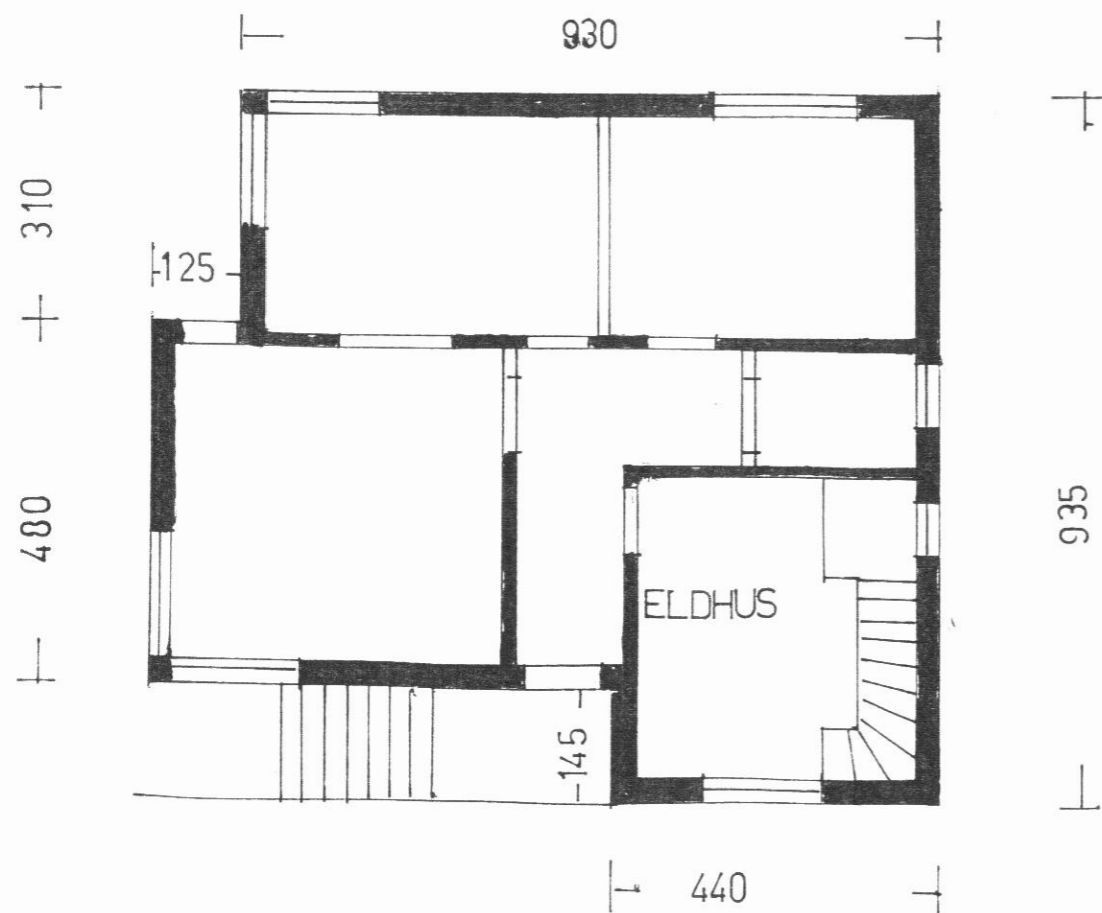

SOGNSTUN I

KJALLARI

KJALLARI	86 M ²	223 M ³
HÆD	86 M ²	227 M ³
VALMI		79 M ³
SAMTALS		529 M ³

Dalvik, 10/1. 1969.
H. R.