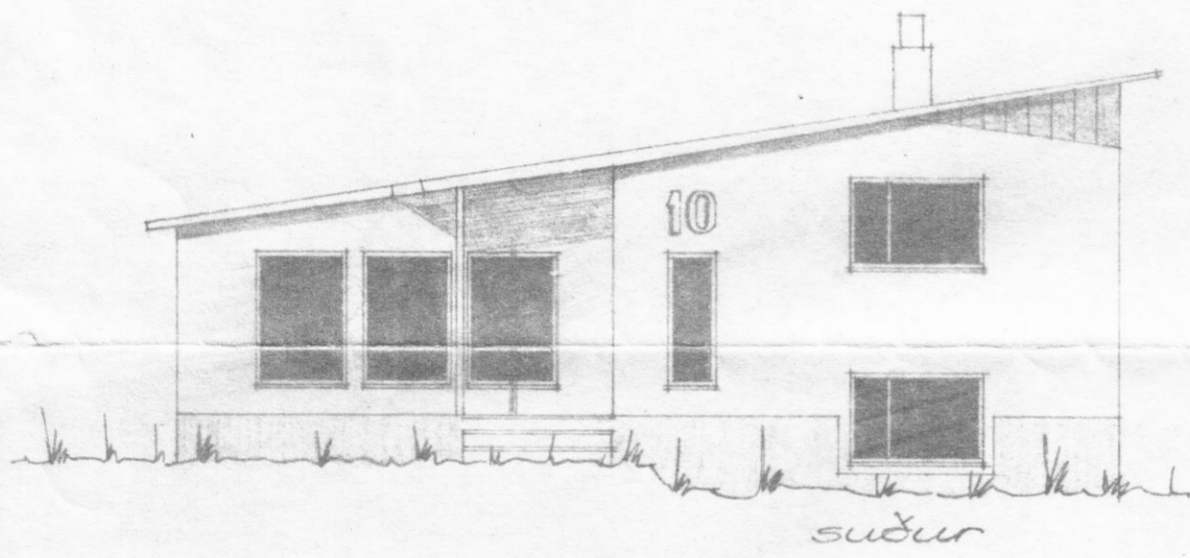

Godabyggð
Mál 1:500

Mál 1:100

Stærð 121,84m² 519,373m³

HÖS JÓHANNESAR HARALDSSONAR
SMÁRAVEG 12 DALVIK. MÁL 1:100 A.K. 9. MAÍ 1958
Mikael Jóhannesson

SMÁRAVEGUR 12. 12