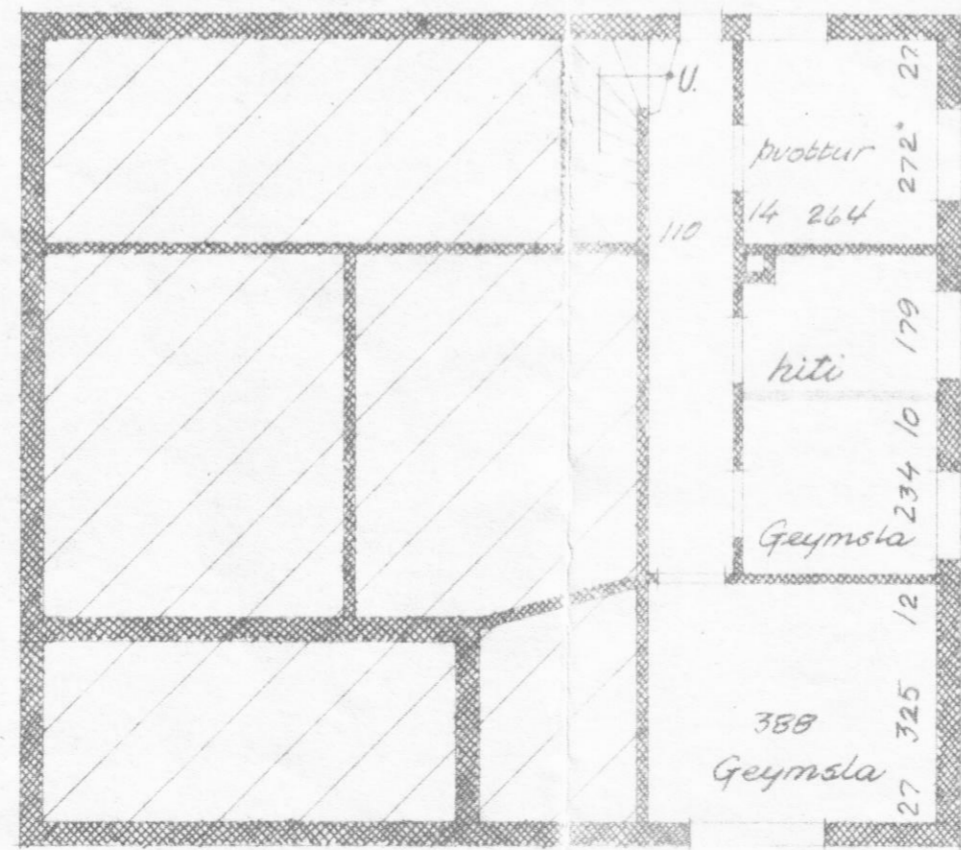

Godabyggð
Mál 1:500

Mál 1:100

Stærð 121,84m² 519,373m³

HÖS JÓHANNESAR HARALDSSONAR
SMÁRAVEG 12 DALVIK. MÁL 1:100 A.K. 9. MAÍ 1958
Mikael Jóhannesson

SMÁRAVEGUR 12. 12