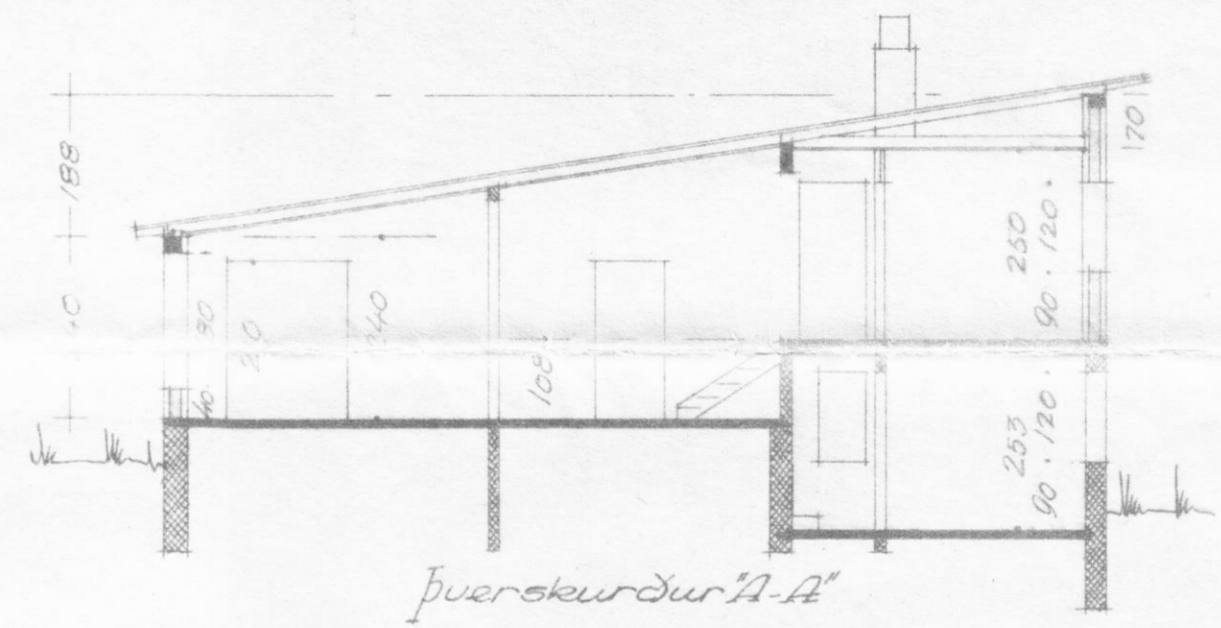

Godabyggð
Mál 1:500

Mál 1:100

Stærð 121,84m² 519,373m³

HÖS JÓHANNESAR HARALDSSONAR
SMÁRAVEG 12 DALVIK. MÁL 1:100 A.K. 9. MAÍ 1958
Mikael Jóhannesson

SMÁRAVEGUR 12. 12