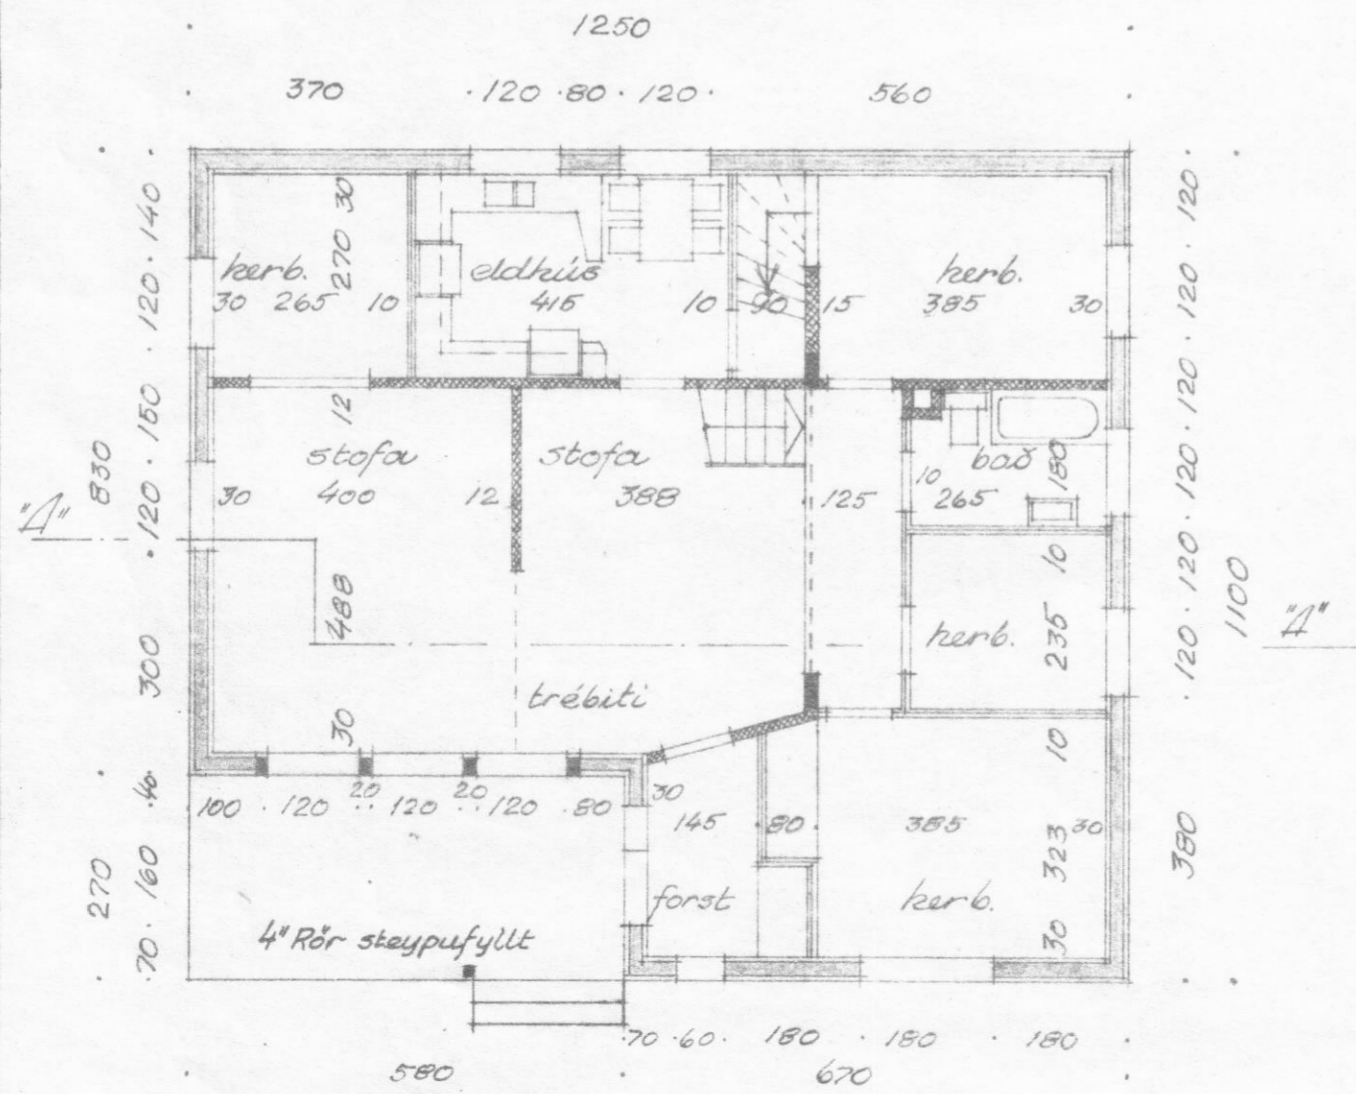

Godabyggð
Mál 1:500

Mál 1:100

Stærð 121,84m² 519,373m³

HÖS JÓHANNESAR HARALDSSONAR
SMÁRAVEG 12 DALVIK. MÁL 1:100 A.K. 9. MAÍ 1958
Mikael Jóhannesson

SMÁRAVEGUR 12. 12