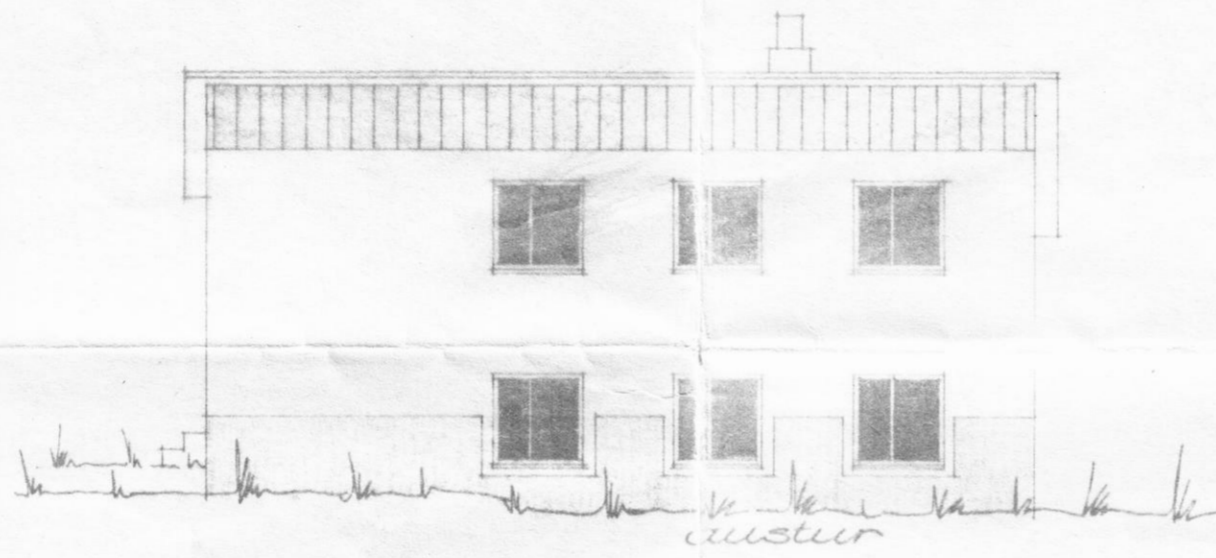

Godabyggð
Mál 1:500

Mál 1:100

Stærð 121,84m² 519,373m³

HÖS JÓHANNESAR HARALDSSONAR
SMÁRAVEG 12 DALVIK. MÁL 1:100 A.K. 9. MAÍ 1958
Mikael Jóhannesson

SMÁRAVEGUR 12. 12