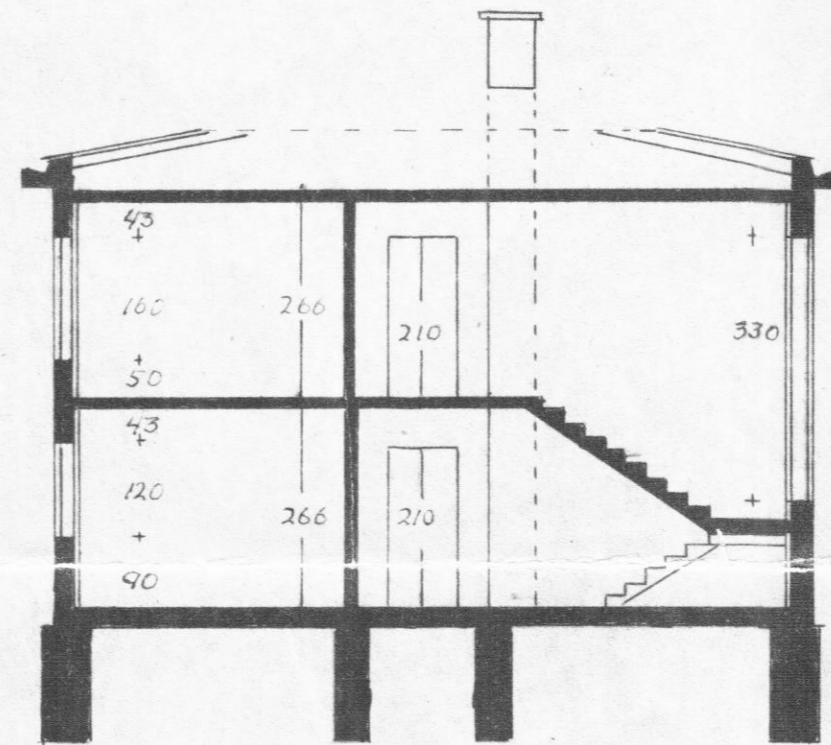

HÚS. SVEINS JÓNSSONAR OG JÓNSSIGURDSSONAR.
DALVIK.

NÖRÐUR.
austur.

VESTUR.
súður.

SÚÐUR-vestur

AUSTUR. Norður

SNEIDING A-A.

Hús 107,62 m².
Málkvarði 1:100.

$107,62 \times 266 = 286,27$
 $107,62 \times 266 = 286,27$
 $286,27 + 286,27 = 572,54$
Sant 653,25.

1. Hæð.

2. Hæð.

Akureyri í Október, 1957.

SMARAVEGUR 11.