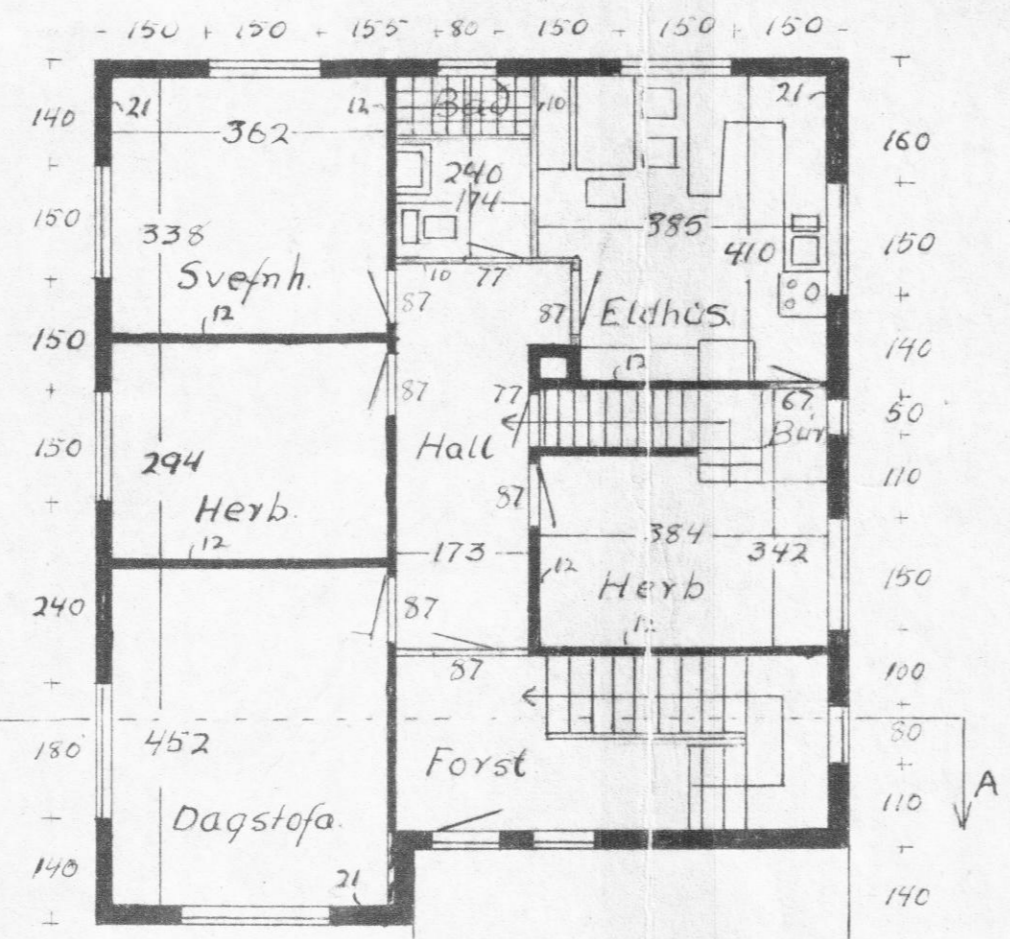

HÚS. SVEINS JÓNSSONAR OG JÓNSSIGURDSSONAR.
DALVIK.

NÖRÐUR.
austur.

VESTUR.
súður.

SÚÐUR-vestur

AUSTUR. Norður

SNEIDING A-A.

Hús 107,62 m².
Málkvarði 1:100.

$107,62 \times 266 = 286,27$
 $107,62 \times 266 = 286,27$
 $286,27 + 286,27 = 572,54$
Sant 653,25.

1. Hæð.

2. Hæð.

Akureyri í Október, 1957.

SMARAVEGUR 11.