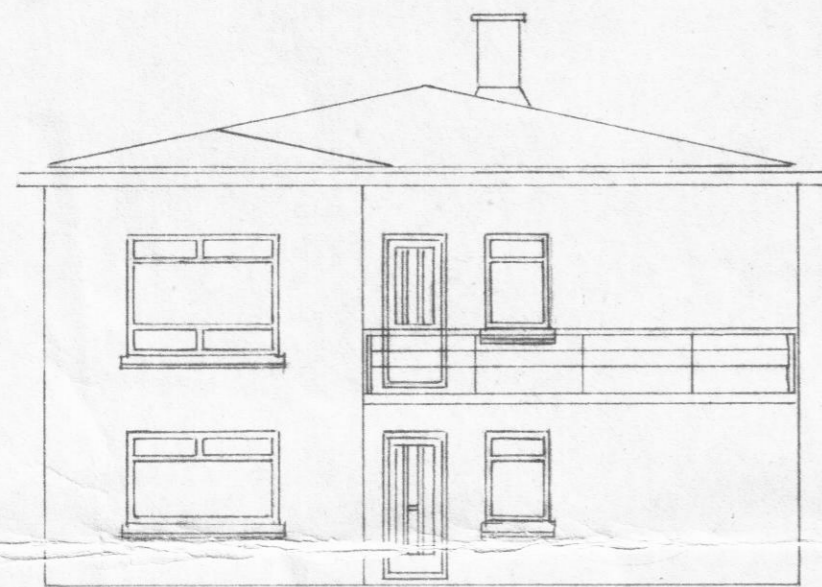

HÚS. SVEINS JÓNSSONAR OG JÓNSSIGURDSSONAR.
DALVIK.

NÖRÐUR.
austur.

VESTUR.
súður.

SÚÐUR-vestur

AUSTUR. Norður

SNEIDING A-A.

Hús 107,62 m².
Málkvarði 1:100.

$107,62 \times 266 = 286,27$
 $107,62 \times 266 = 286,27$
 $286,27 + 286,27 = 572,54$
Sant 653,25.

1. Hæð.

2. Hæð.

Akureyri í Október, 1957.

SMARAVEGUR 11.