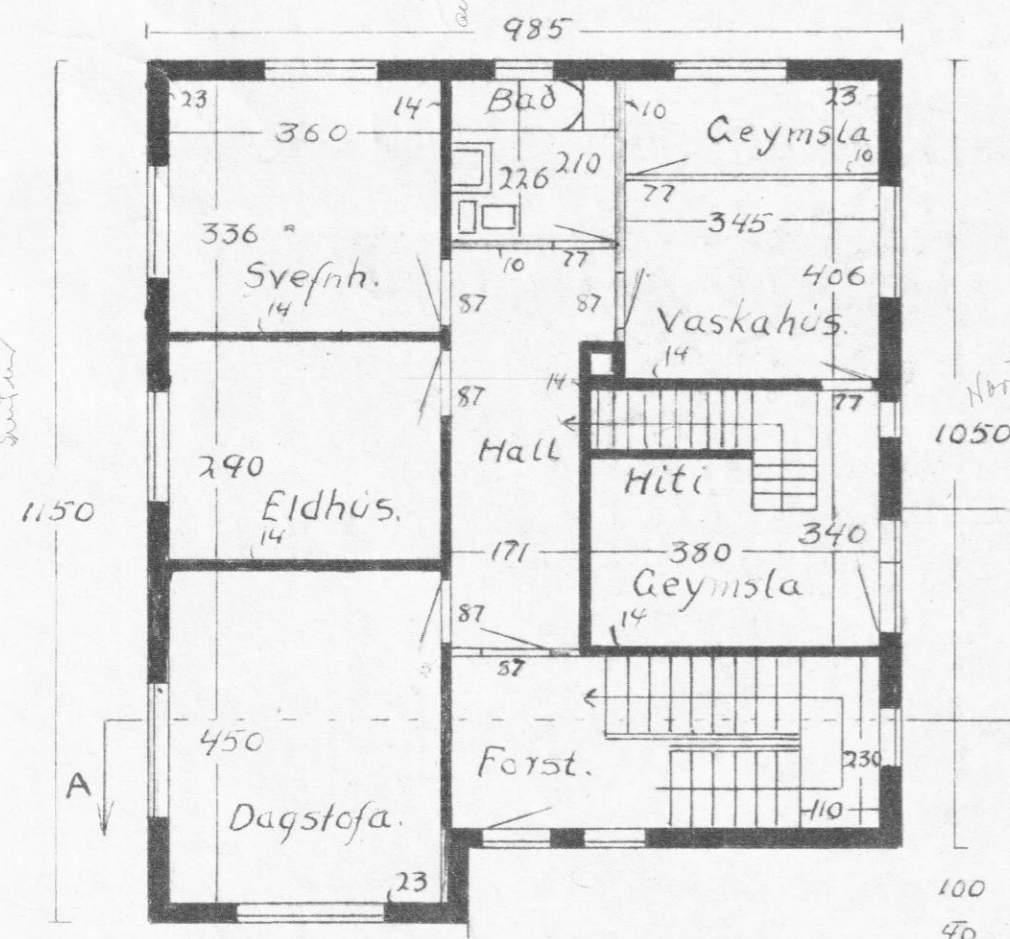

HÚS. SVEINS JÓNSSONAR OG JÓNSSIGURDSSONAR.
DALVIK.

NÖRÐUR.
austur.

VESTUR.
súður.

SÚÐUR-vestur

AUSTUR. Norður

SNEIDING A-A.

Hús 107,62 m².
Málkvarði 1:100.

$107,62 \times 266 = 286,27$
 $107,62 \times 266 = 286,27$
 $286,27 + 286,27 = 572,54$
Sant 653,25.

1. Hæð.

2. Hæð.

Akureyri í Október, 1957.

SMARAVEGUR 11.