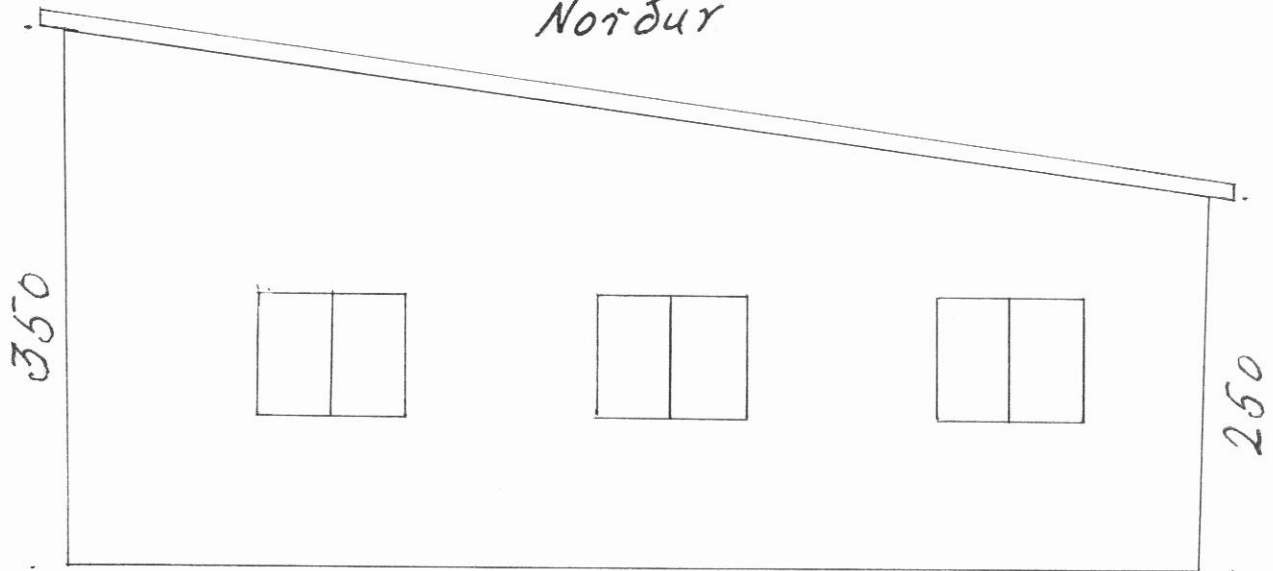

Bilgoymsla Smárávegi 7. Dalvík.

33,75 m<sup>2</sup>

160 90 60 90 50  
Norður

Vestur

750 V