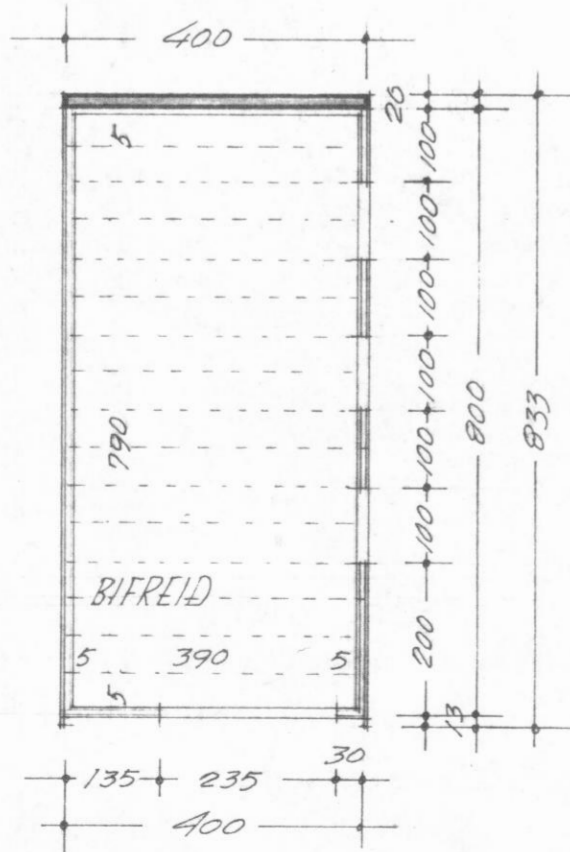

NORDUR

SUDUR

VESTUR

AUSTUR

GRUNNPLAN

SKURÐUR

SMARAVEGUR 1 DALVÍK. BÍLSKUR.

MÆLIKVARDI:

1:100 1:500

GRUNNPLAN, ÚTLIT, SKURÐUR,  
AFTÖÐUMYND

VERKEFNI OG UPÐRÁTTAR

NR 157-1

TEIKNISTOFAN EYRARLANDSVEGI 20  
AKUREYRI. Sími: 11140

AKUREYRI 25 MAÍ 1972  
Kjartan Þorsteinsson