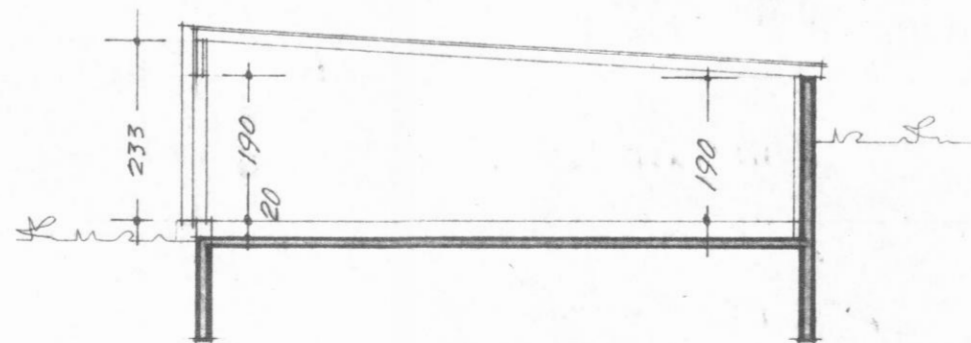

SKURÐUR

SMARAVEGUR 1 DALVÍK. BÍLSKUR.

MÆLIKVARDI:

1:100 1:500

GRUNNPLAN, ÚTLIT, SKURÐUR,
AFTÖÐUMYND

VERKEFNI OG UPÐRÁTTAR

NR 157-1

TEIKNISTOFAN EYRARLANDSVEGI 20
AKUREYRI. Sími: 11140

AKUREYRI 25 MAÍ 1972
Kjartan Þorsteinsson