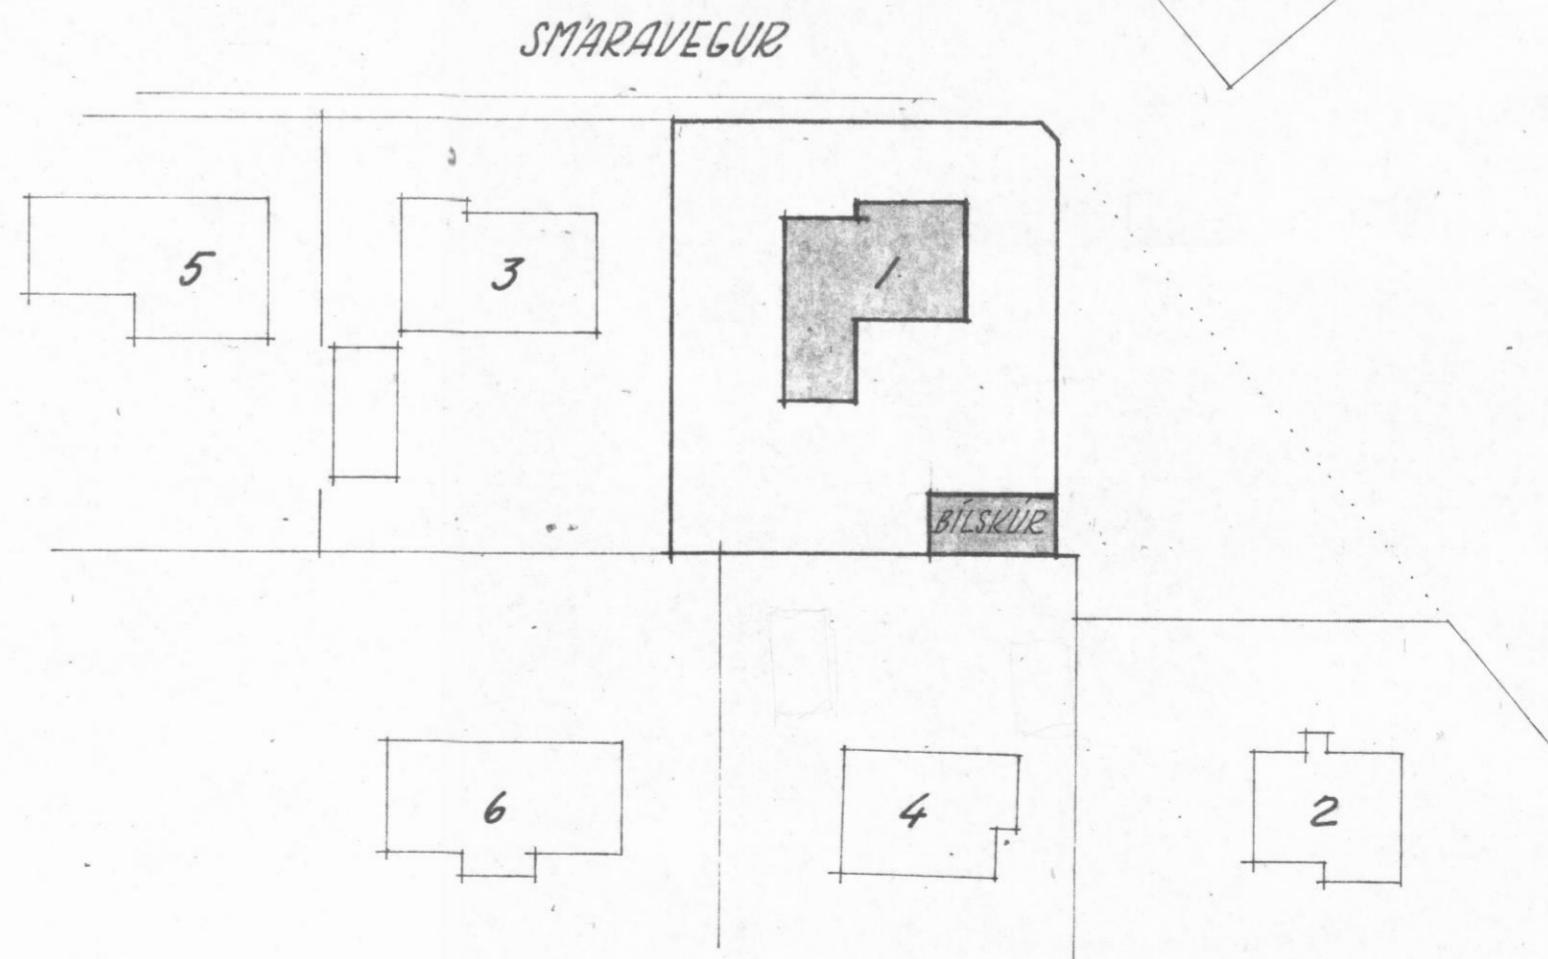

SMARAVEGUR 1 DALVÍK. BÍLSKUR.

MÆLIKVARDI:

1:100 1:500

GRUNNPLAN, ÚTLIT, SKURÐUR,
AFTÖÐUMYND

VERKEFNI OG UPÐRÁTTAR

NR 157-1

TEIKNISTOFAN EYRARLANDSVEGI 20
AKUREYRI. Sími: 11140

AKUREYRI 25 MAÍ 1972
Kjartan Þorsteinsson