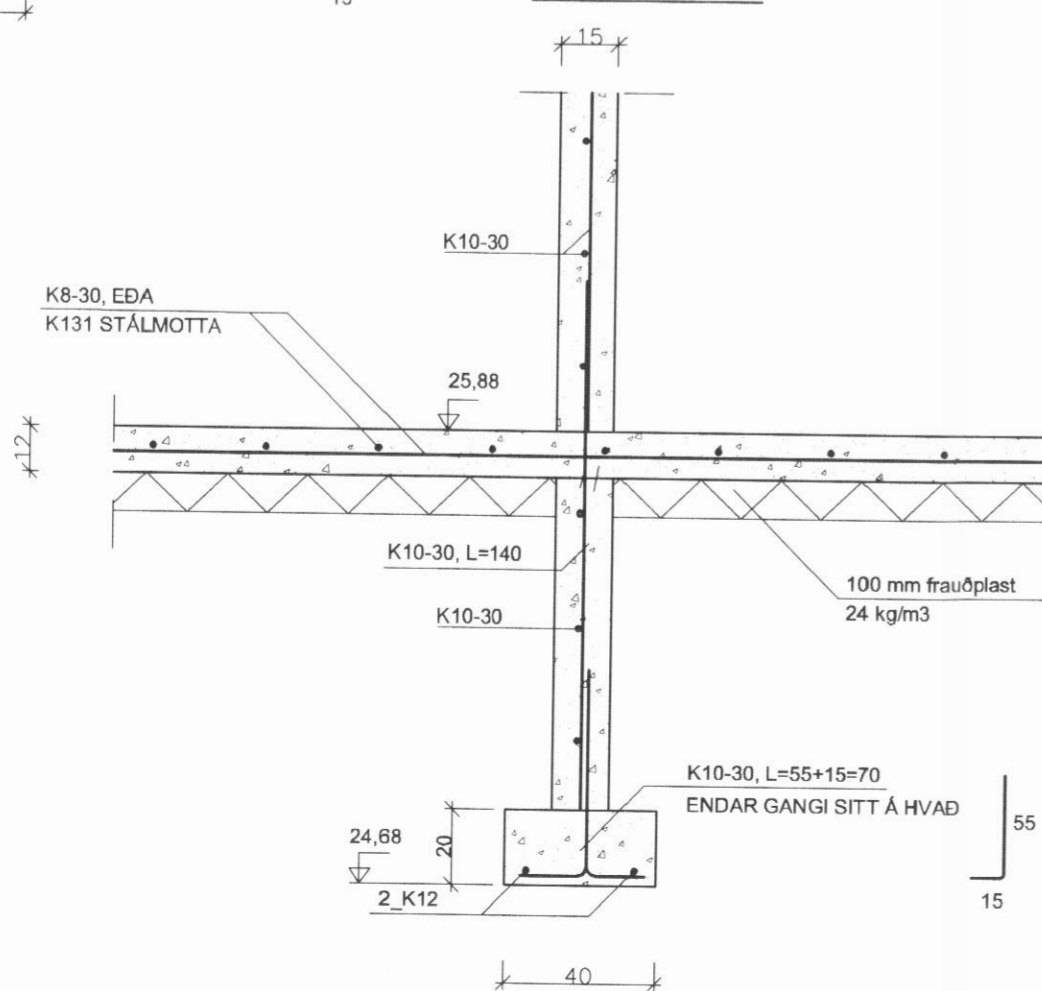

Snið 1, 1:20

Snið 2, 1:20

Snið 3, 1:20

Snið 4, 1:20

Snið 5, 1:20

Snið 6, 1:20

Snið 7, 1:20

Snið 8, 1:20

VERKHEITI				SKÓGARHÓLAR 16 DALVÍK			
HEITI TEIKNINGAR				SNÍÐ 1-8 Í UNDIRSTÖÐUR			
HANNAD				VERK NR. Á07-017			
BREYTT				TEIKNING NR. 702			
ÁGK	TEIKNAD	ÁGK	YFIRFARID	DAGS	10.04.2008	KVARDI	1:20
		1		2		3	4