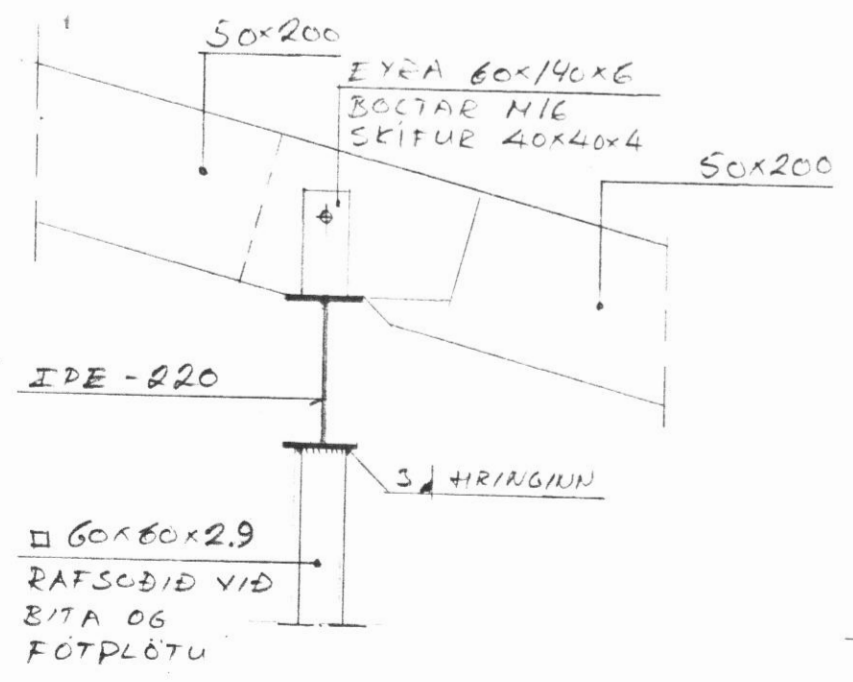

8-8, 1:10

9-9, 1:10

10-10, 1:10

11-11, 1:10

12-12, 1:10

13-13, 1:10

14-14, 1:10

15-15, 1:10

16-16, 1:10

17-17, 1:10

SKÝRINGAR:
SJA TEIKNINGU NR. K04

SKÓGARHÓLAR 7, DALVÍK.

| | | | |
|-------------|-----------------|---|-----|
| | HEITI SNID 8-16 | DAGS. 16. 189 | K06 |
| | | MKV. 1:10 | |
| | | TEIKN. AE | |
| | | VERK | |
| teiknistofa | | HAUKS HARALDSSONAR SF. KAUPANGI AKUREYRI SÍMI 96 23202 | |