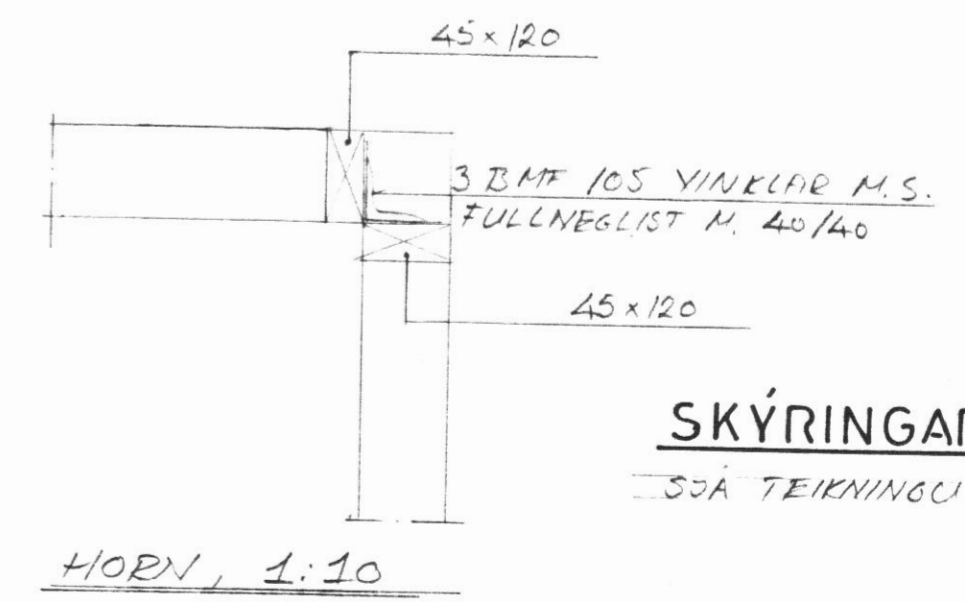

8-8, 1:10

9-9, 1:10

10-10, 1:10

11-11, 1:10

12-12, 1:10

13-13, 1:10

14-14, 1:10

15-15, 1:10

16-16, 1:10

17-17, 1:10

SKÝRINGAR:
SJA TEIKNINGU NR. K04

SKÓGARHÓLAR 7, DALVÍK.

| | | | |
|-------------|-----------------|---|-----|
| | HEITI SNID 8-16 | DAGS. 16. 189 | K06 |
| | | MKV. 1:10 | |
| | | TEIKN. AE | |
| | | VERK | |
| teiknistofa | | HAUKS HARALDSSONAR SF. KAUPANGI AKUREYRI SÍMI 96 23202 | |