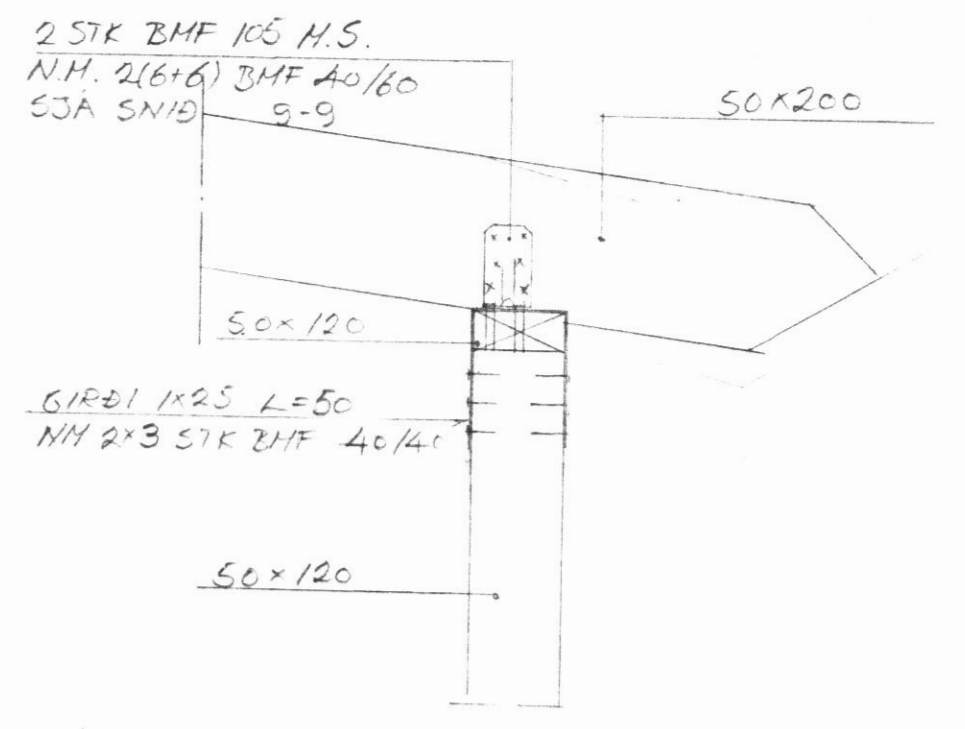

8-8, 1:10

9-9, 1:10

10-10, 1:10

11-11, 1:10

12-12, 1:10

13-13, 1:10

14-14, 1:10

15-15, 1:10

16-16, 1:10

17-17, 1:10

SKÝRINGAR:
SJA TEIKNINGU NR. K04

SKÓGARHÓLAR 7, DALVÍK.

| | | | |
|-------------|-----------------|---|-----|
| | HEITI SNID 8-16 | DAGS. 16. 189 | K06 |
| | | MKV. 1:10 | |
| | | TEIKN. AE | |
| | | VERK | |
| teiknistofa | | HAUKS HARALDSSONAR SF. KAUPANGI AKUREYRI SÍMI 96 23202 | |