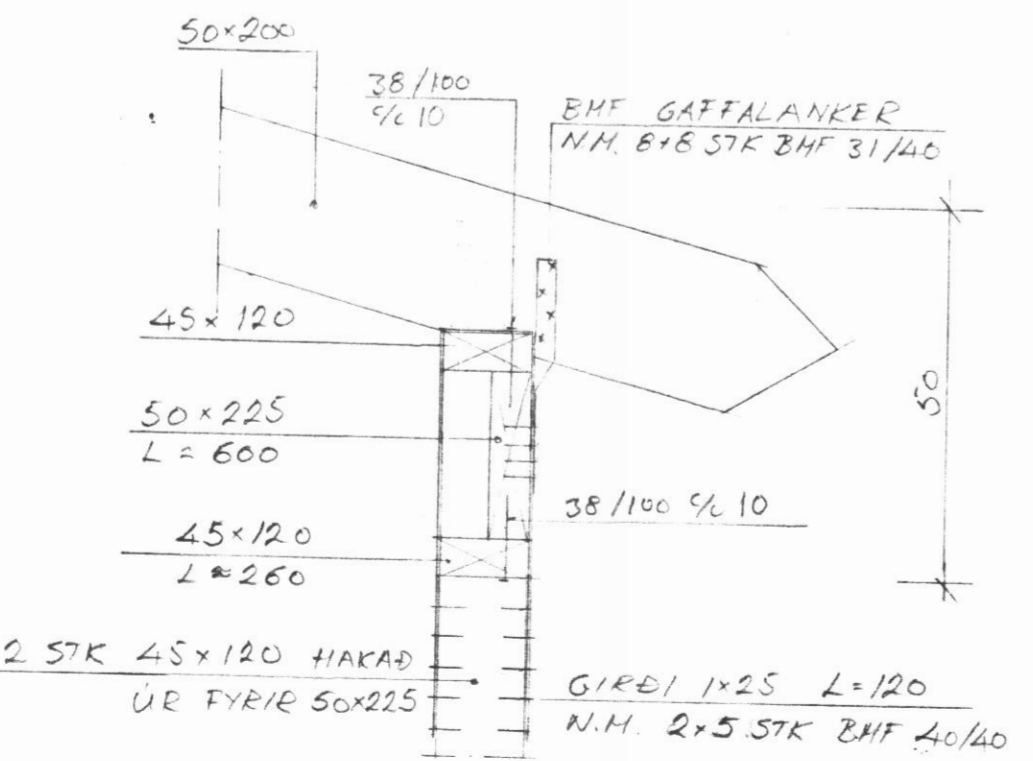

8-8, 1:10

9-9, 1:10

10-10, 1:10

11-11, 1:10

12-12, 1:10

13-13, 1:10

14-14, 1:10

15-15, 1:10

16-16, 1:10

17-17, 1:10

SKÝRINGAR:
SJA TEIKNINGU NR. K04

SKÓGARHÓLAR 7, DALVÍK.

| | | | |
|-------------|-----------------|---|-----|
| | HEITI SNID 8-16 | DAGS. 16. 189 | K06 |
| | | MKV. 1:10 | |
| | | TEIKN. AE | |
| | | VERK | |
| teiknistofa | | HAUKS HARALDSSONAR SF. KAUPANGI AKUREYRI SÍMI 96 23202 | |