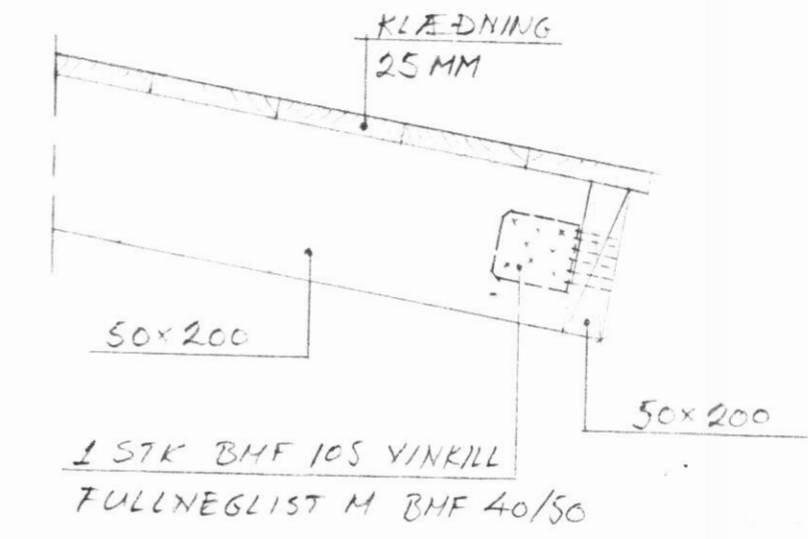

8-8, 1:10

9-9, 1:10

10-10, 1:10

11-11, 1:10

12-12, 1:10

13-13, 1:10

14-14, 1:10

15-15, 1:10

16-16, 1:10

17-17, 1:10

SKÝRINGAR:
SJA TEIKNINGU NR. K04

SKÓGARHÓLAR 7, DALVÍK.

| | | | |
|-------------|-----------------|---|-----|
| | HEITI SNID 8-16 | DAGS. 16. 189 | K06 |
| | | MKV. 1:10 | |
| | | TEIKN. AE | |
| | | VERK | |
| teiknistofa | | HAUKS HARALDSSONAR SF. KAUPANGI AKUREYRI SÍMI 96 23202 | |