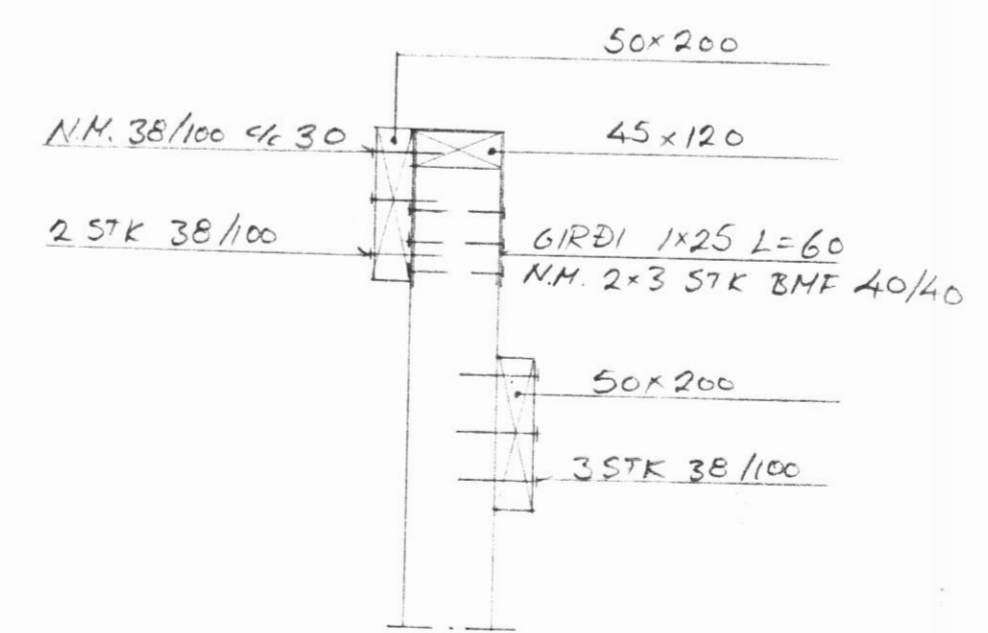

8-8, 1:10

9-9, 1:10

10-10, 1:10

11-11, 1:10

12-12, 1:10

13-13, 1:10

14-14, 1:10

15-15, 1:10

16-16, 1:10

17-17, 1:10

SKÝRINGAR:
SJA TEIKNINGU NR. K04

SKÓGARHÓLAR 7, DALVÍK.

| | | | |
|-------------|-----------------|---|-----|
| | HEITI SNID 8-16 | DAGS. 16. 189 | K06 |
| | | MKV. 1:10 | |
| | | TEIKN. AE | |
| | | VERK | |
| teiknistofa | | HAUKS HARALDSSONAR SF. KAUPANGI AKUREYRI SÍMI 96 23202 | |