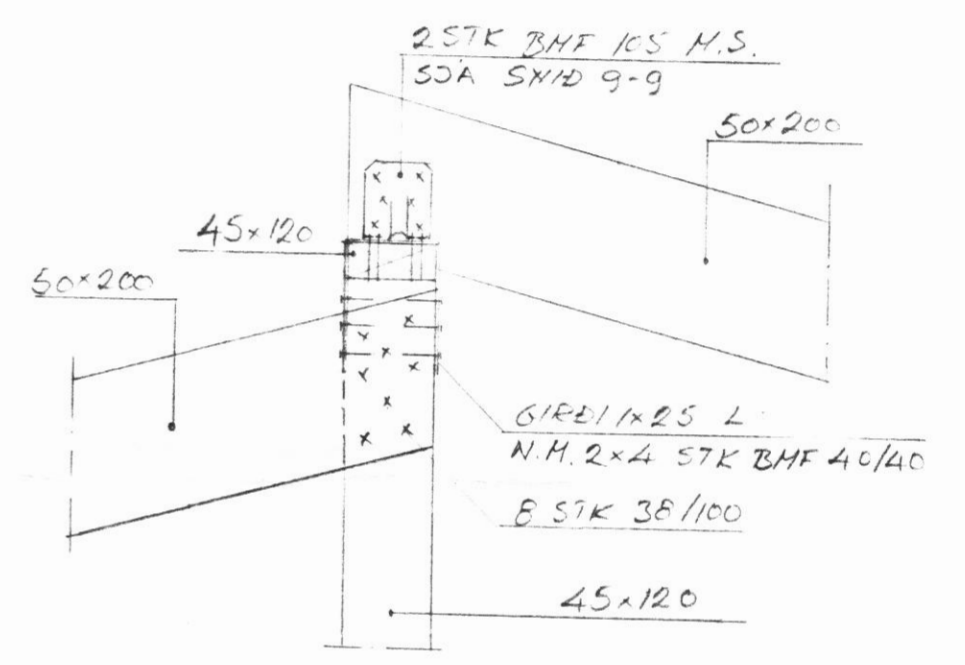

8-8, 1:10

9-9, 1:10

10-10, 1:10

11-11, 1:10

12-12, 1:10

13-13, 1:10

14-14, 1:10

15-15, 1:10

16-16, 1:10

17-17, 1:10

SKÝRINGAR:
SJA TEIKNINGU NR. K04

SKÓGARHÓLAR 7, DALVÍK.

| | | | |
|-------------|-----------------|---|-----|
| | HEITI SNID 8-16 | DAGS. 16. 189 | K06 |
| | | MKV. 1:10 | |
| | | TEIKN. AE | |
| | | VERK | |
| teiknistofa | | HAUKS HARALDSSONAR SF. KAUPANGI AKUREYRI SÍMI 96 23202 | |