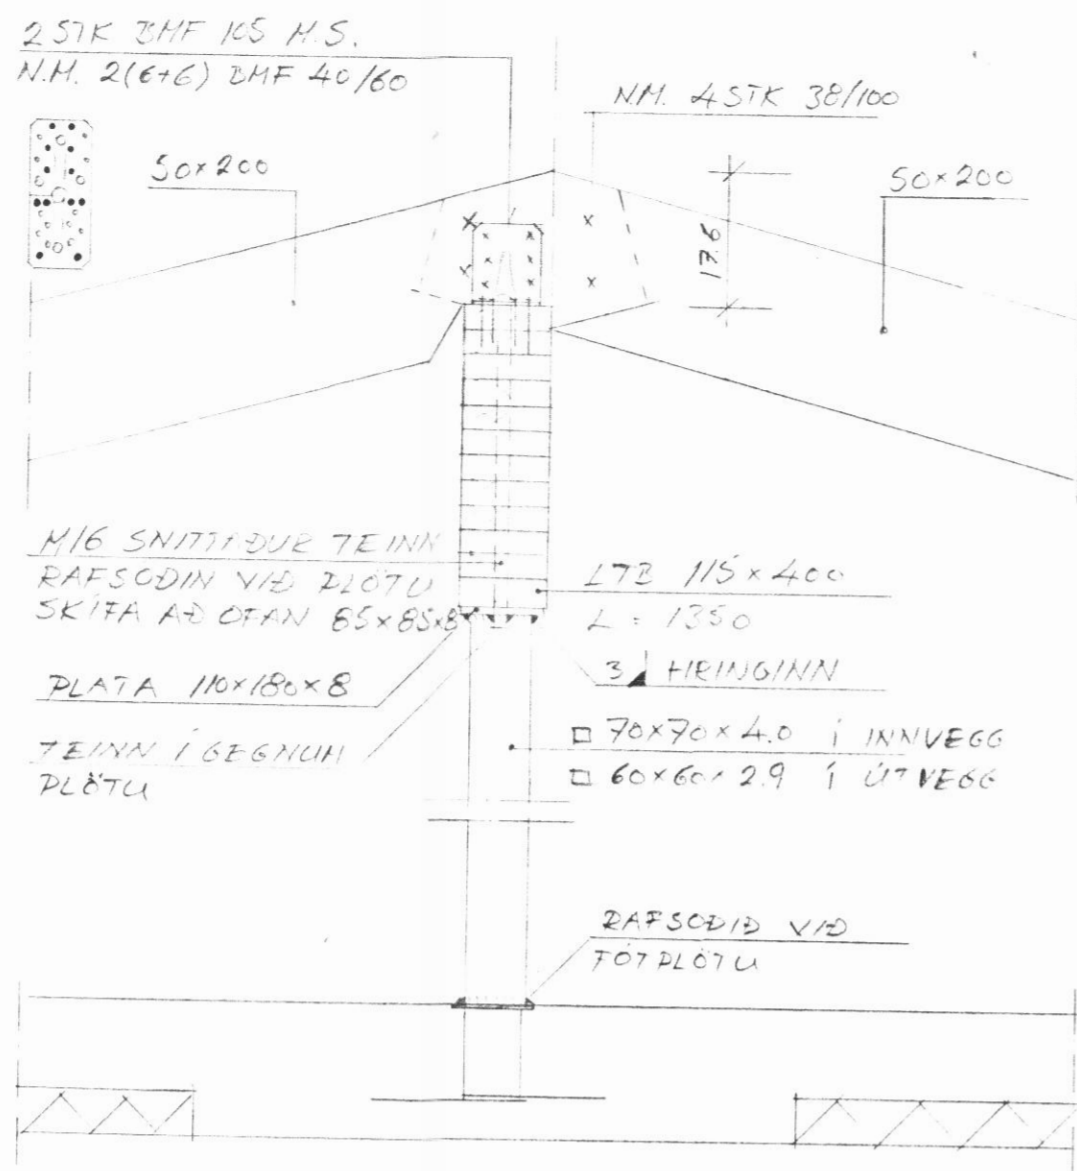

8-8, 1:10

9-9, 1:10

10-10, 1:10

11-11, 1:10

12-12, 1:10

13-13, 1:10

14-14, 1:10

15-15, 1:10

16-16, 1:10

17-17, 1:10

SKÝRINGAR:
SJA TEIKNINGU NR. K04

SKÓGARHÓLAR 7, DALVÍK.

| | | | |
|-------------|-----------------|---|-----|
| | HEITI SNID 8-16 | DAGS. 16. 189 | K06 |
| | | MKV. 1:10 | |
| | | TEIKN. AE | |
| | | VERK | |
| teiknistofa | | HAUKS HARALDSSONAR SF. KAUPANGI AKUREYRI SÍMI 96 23202 | |