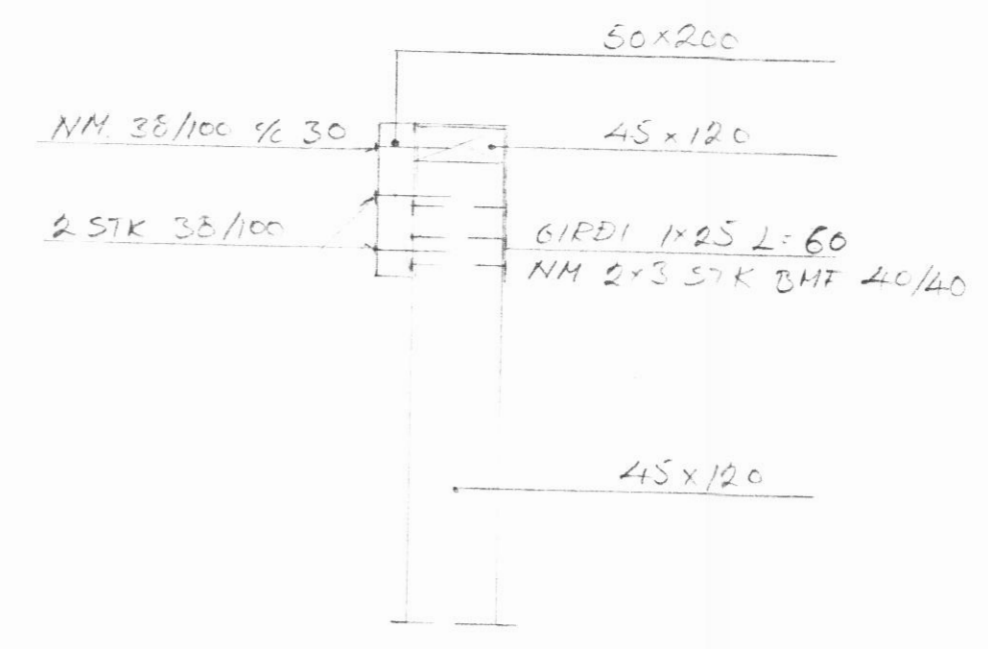

8-8, 1:10

9-9, 1:10

10-10, 1:10

11-11, 1:10

12-12, 1:10

13-13, 1:10

14-14, 1:10

15-15, 1:10

16-16, 1:10

17-17, 1:10

SKÝRINGAR:
SJA TEIKNINGU NR. K04

SKÓGARHÓLAR 7, DALVÍK.

| | | | |
|-------------|-----------------|---|-----|
| | HEITI SNID 8-16 | DAGS. 16. 189 | K06 |
| | | MKV. 1:10 | |
| | | TEIKN. AE | |
| | | VERK | |
| teiknistofa | | HAUKS HARALDSSONAR SF. KAUPANGI AKUREYRI SÍMI 96 23202 | |