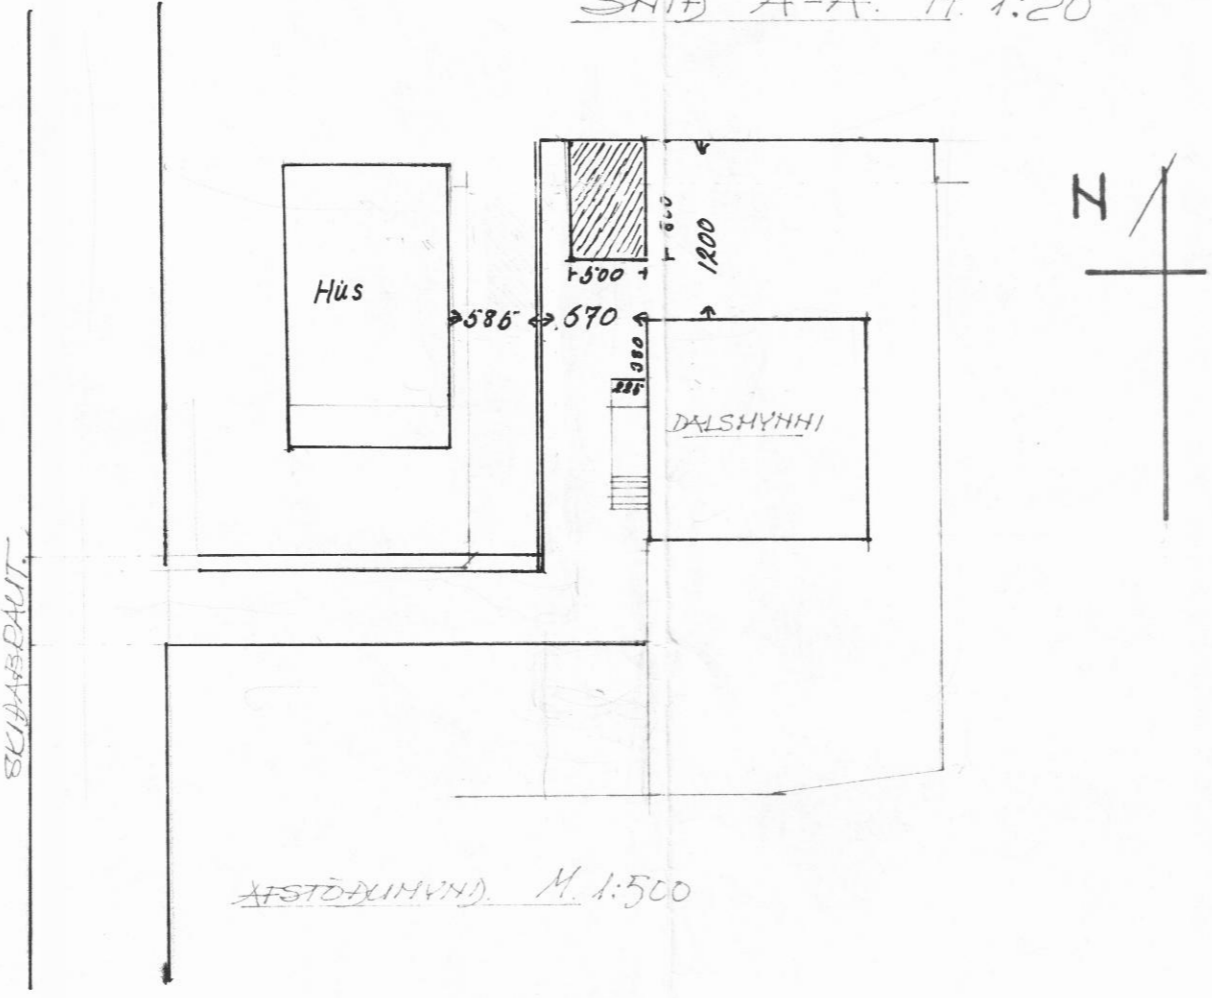

ATH. GRYFJAN STEYPIST  
Í EINULAGI BÆMI VEGGIR  
OG BOTN.

VEGGI SKAL STEYFA Á FÖDST TRYGGT  
UFDIÐLAG.  
DYRA OG GLUGGAR HEB 220  
3 EFER OG HEBBIBLUN SÖLLA LOMI 2210  
SKYTALENGD 50 CM. ER BÆYGIÐ FYRIR HOEHA

SNID A-A. M. 1:20

STÖÐLÍN M. 1:500

BILGEYMSLA VIÐ DALSHYNNI.

APRIL 1974.  
M. 1:20. 1:100.  
HANNA HEFUR.  
Sveinbjörn Þingólfsson