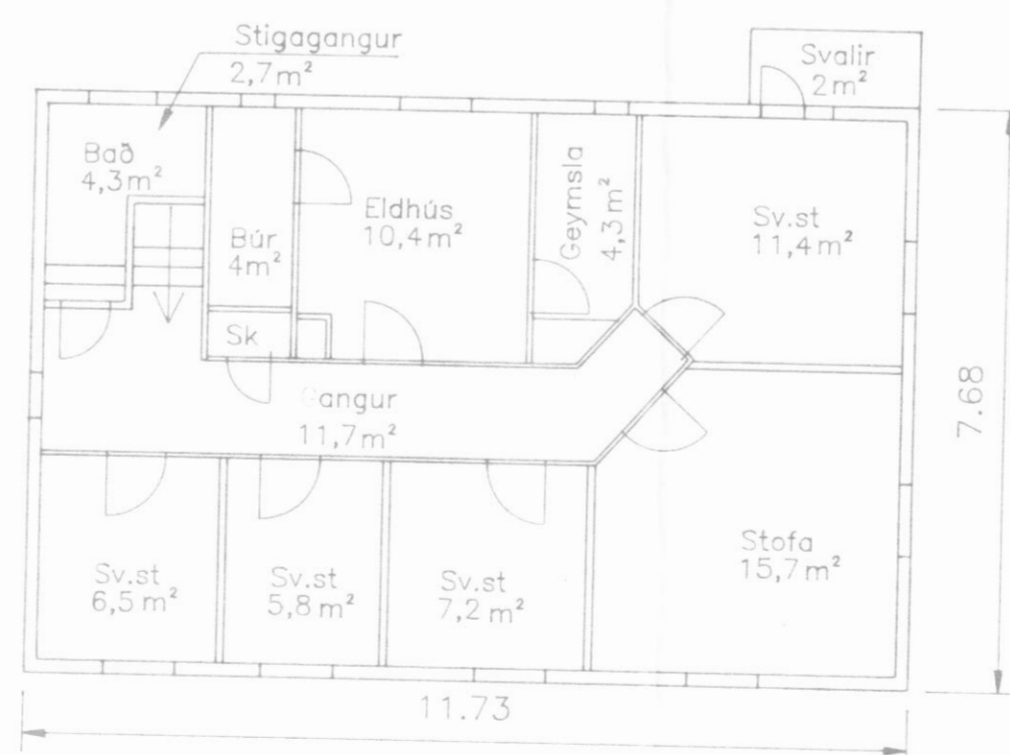

Vesturhlíð

Austurhlíð

Suðurgafi

Þverskurður

Neðri hæð

Efri hæð

Afstöðumynd M 1:500

Björn Skjafánnon MVEI

SKÍÐABRAUT 7a

Útlit, grunnmynd og snið

Teiknað skv. mælingu á húsinu í okt. 95

Hannað	Teiknað <i>BS</i>	M.	1:100 / 1:500
Athugað	Samb.	Dags.	02.11.95