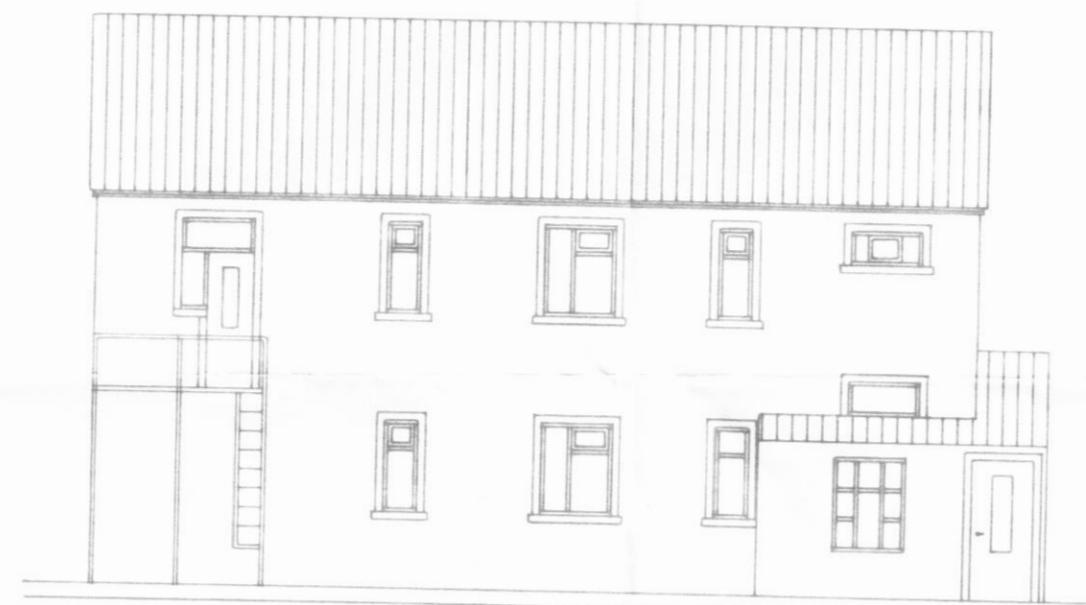

Vesturhlíð

Austurhlíð

Suðurgafi

Þverskurður

Neðri hæð

Efri hæð

Afstöðumynd M 1:500

Björn Skjafánnon MVEI

SKÍÐABRAUT 7a

Útlit, grunnmynd og snið

Teiknað skv. mælingu á húsinu í okt. 95

Hannað	Teiknað <i>BS</i>	M.	1:100 / 1:500
Athugað	Samb.	Dags.	02.11.95