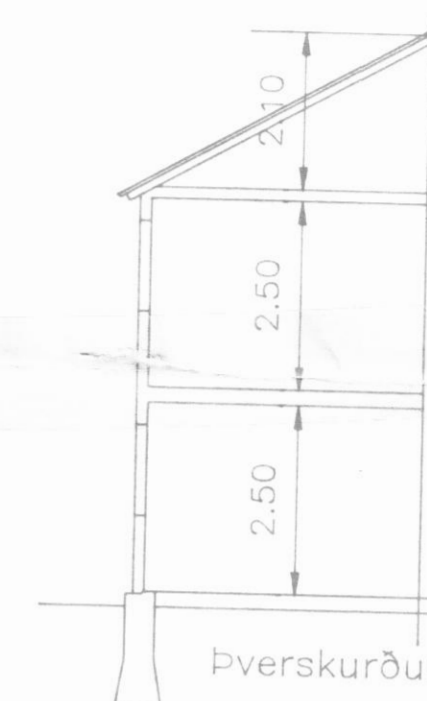

Vesturhlíð

Austurhlíð

Suðurgafi

Þverskurður

Neðri hæð

Efri hæð

Afstöðumynd M 1:500

Björn Skjafánnon MVEI

SKÍÐABRAUT 7a

Útlit, grunnmynd og snið

Teiknað skv. mælingu á húsinu í okt. 95

Hannað	Teiknað <i>BS</i>	M.	1:100 / 1:500
Athugað	Samb.	Dags.	02.11.95