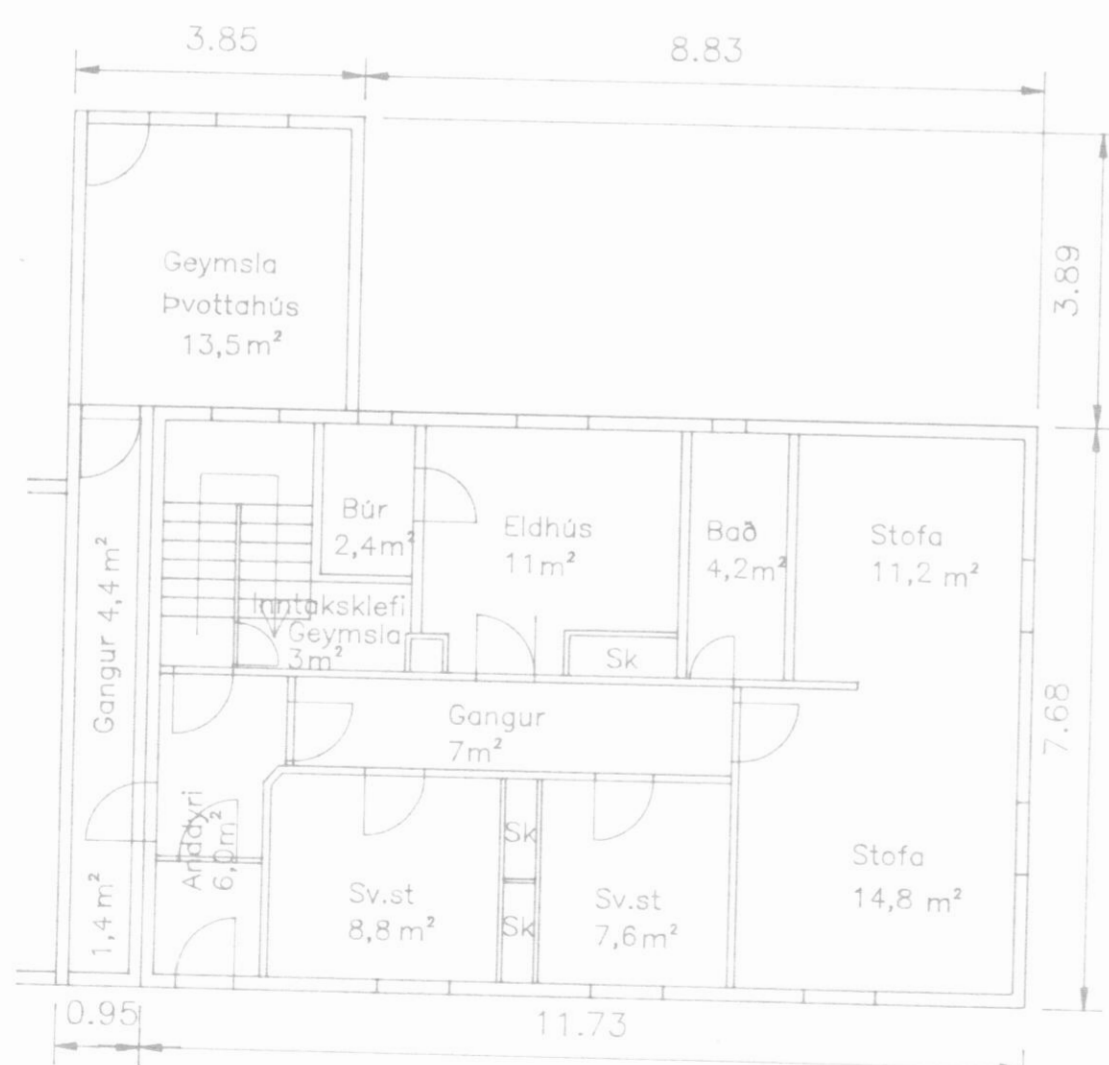

Vesturhlíð

Austurhlíð

Suðurgafi

Þverskurður

Neðri hæð

Efri hæð

Afstöðumynd M 1:500

Björn Skjafánnon MVEI

SKÍÐABRAUT 7a

Útlit, grunnmynd og snið

Teiknað skv. mælingu á húsinu í okt. 95

Hannað	Teiknað <i>BS</i>	M.	1:100 / 1:500
Athugað	Samb.	Dags.	02.11.95