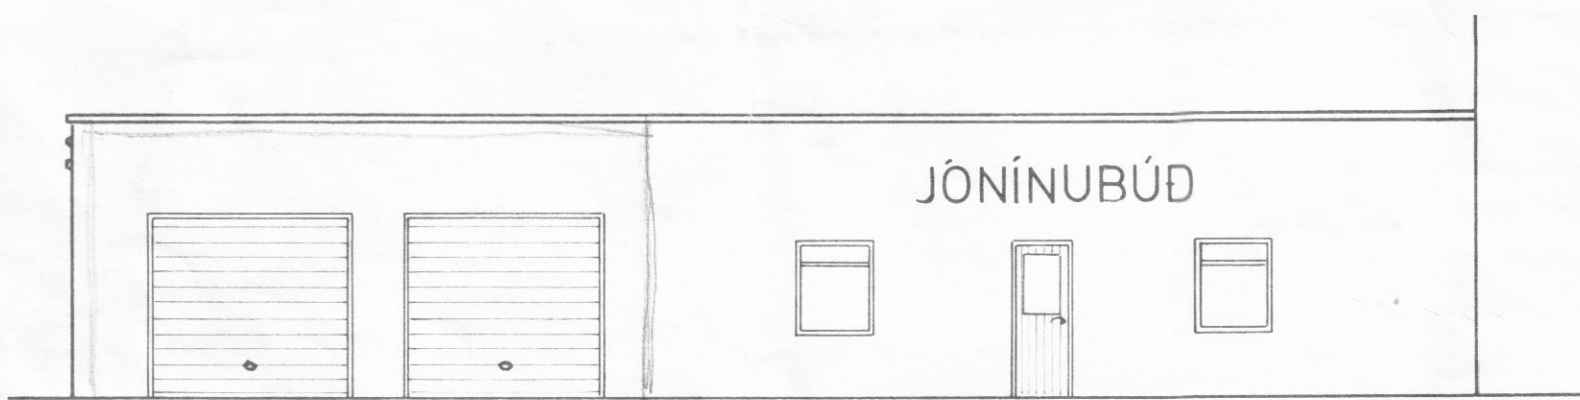

Vestur

Loðamark

1300 1446

1570

1451

7.00

Eldri bygging	69,67 m²	233,4 m³
Vidbygging	102,67 m²	315,84 m³
Samtals	172,34 m²	549,24 m³

Skíðabraut 7b Dalvík
Jónínubúð. Vidbygging.
Grunnmynd, útlitsmynd,
skurður og afstöðumynd.
Mælikvarði 1:100 og 1:500
Dalvík 23/1 1977
Oskar Pálmarsson