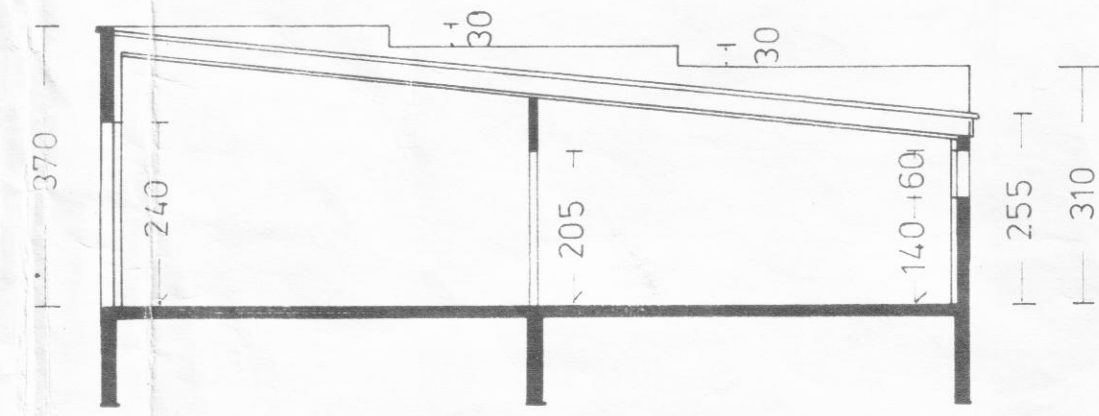

7.00

Skíðabraut

Afstöðumynd.
M.k.v. 1:500

Grunnmynd

Skurður A-A

Eldri bygging	69,67 m ²	233,4 m ³
Vidbygging	102,67 m ²	315,84 m ³
Samtals	172,34 m ²	549,24 m ³

Skíðabraut 7b Dalvík
Jónínubúð. Vidbygging.
Grunnmynd, útlitsmynd,
skurður og afstöðumynd.
Mælikvarði 1:100 og 1:500
Dalvík 23/1 1977
Oskar Pálmarsson