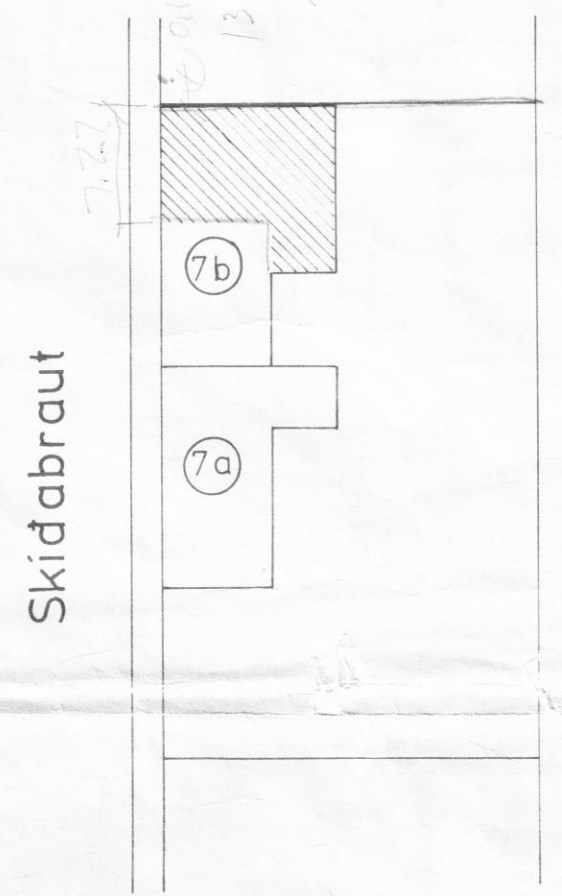

7.00

Skíðabraut

Afstöðumynd.
M.k.v. 1:500

Grunnmynd

Skurður A-A

Eldri bygging	69,67 m ²	233,4 m ³
Vidbygging	102,67 m ²	315,84 m ³
Samtals	172,34 m ²	549,24 m ³

Skíðabraut 7b Dalvík
Jónínubúð. Vidbygging.
Grunnmynd, útlitsmynd,
skurður og afstöðumynd.
Mælikvarði 1:100 og 1:500
Dalvík 23/1 1977
Oskar Pálmarsson