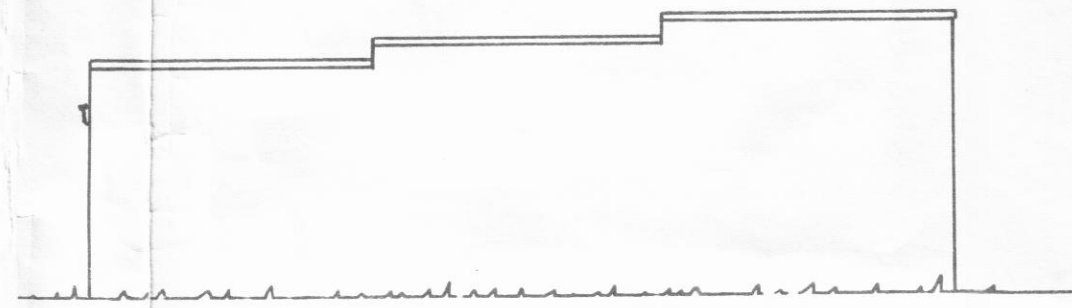

Norður

Loðamark

1300 1446

1570

1451

7.00

Eldri bygging	69,67 m²	233,4 m³
Vidbygging	102,67 m²	315,84 m³
Samtals	172,34 m²	549,24 m³

Skíðabraut 7b Dalvík
Jónínubúð. Vidbygging.
Grunnmynd, útlitsmynd,
skurður og afstöðumynd.
Mælikvarði 1:100 og 1:500
Dalvík 23/1 1977
Oskar Pálmarsson