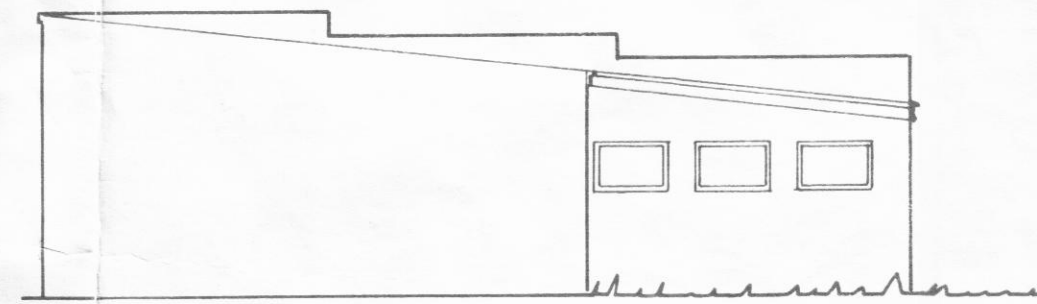

Suður

Loðamark

1300 1446

1570

1451

7.00