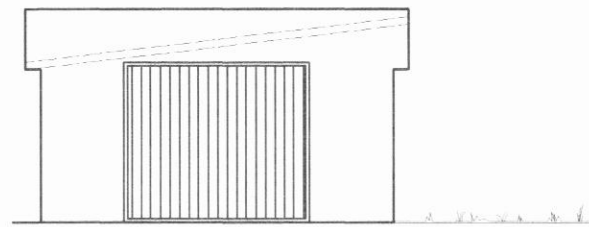

A2

VESTUR

SKÝRINGAR:
TEIKNINGIN ER UNNIN ÚT FRÁ TEIKNINGU EFTIR SNORRA GUÐMUNDSSON, DAGSETT SEPT. 1955 OG MÁLUM TEKNUM Á STAÐNUM.

NÝ BREYTING:
Í VESTURENDA KJALLARA ER SETT INNGANGSHURÐ Í FYRRVERANDI GEIMSLU SEM BREYTT ER Í AND.

NR.	DAGS	BREYTING	TEIKNAD

Opus
teikni- & verkfræðistofa

Strandgata 13, 600 Akureyri
Sími 461 40 14 Telefax 461 40 15

NESVEGUR 4 OG 6
HAUGANES

ÚTLIT OG SNÍÐ

Teiknað: TT

Verk nr.: 98
Kvarði: 1:100
Dags: 13/10 98

Teikn. nr.: A2

Skjal: