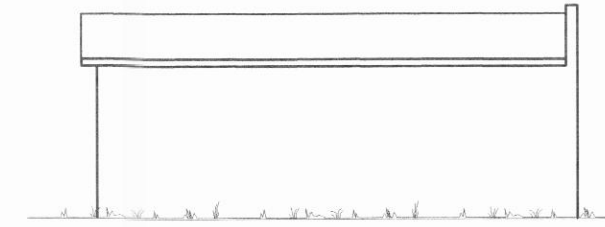

NORÐUR

SNÍÐ A-A

SKÝRINGAR:
TEIKNINGIN ER UNNIN ÚT FRÁ TEIKNINGU EFTIR SNORRA GUÐMUNDSSON, DAGSETT SEPT. 1955 OG MÁLUM TEKNUM Á STAÐNUM.

NÝ BREYTING:
Í VESTURENDA KJALLARA ER SETT INNGANGSHURÐ Í FYRRVERANDI GEIMSLU SEM BREYTT ER Í AND.