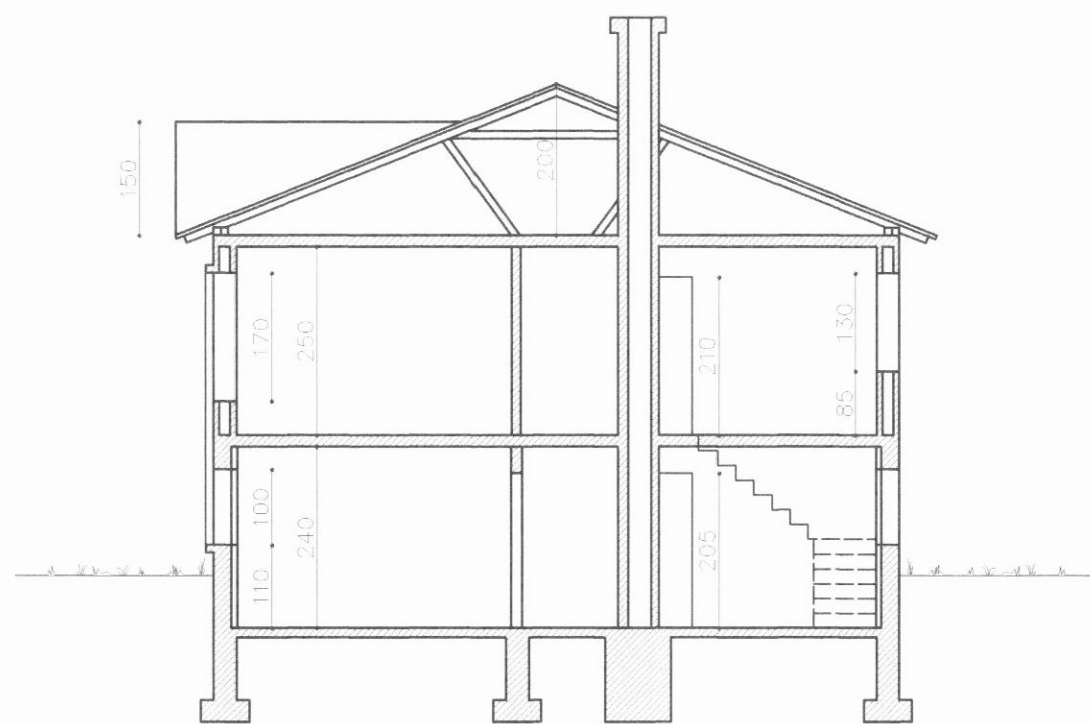

NORÐUR

SNÍÐ A-A

SKÝRINGAR:
TEIKNINGIN ER UNNIN ÚT FRÁ TEIKNINGU EFTIR SNORRA GUÐMUNDSSON, DAGSETT SEPT. 1955 OG MÁLUM TEKNUM Á STAÐNUM.

NÝ BREYTING:
Í VESTURENDA KJALLARA ER SETT INNGANGSHURÐ Í FYRRVERANDI GEIMSLU SEM BREYTT ER Í AND.

NR.	DAGS	BREYTING	TEIKNAD

Opus
teikni- & verkfræðistofa

Strandgata 13, 600 Akureyri
Sími 461 40 14 Telefax 461 40 15

NESVEGUR 4 OG 6
HAUGANES

ÚTLIT OG SNÍÐ

Teiknað: TT

Verk nr.: 98
Kvarði: 1:100
Dags: 13/10 98