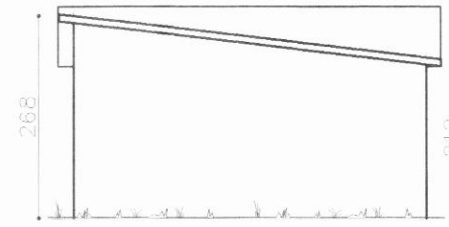

A2

AUSTUR

SKÝRINGAR:
TEIKNINGIN ER UNNIN ÚT FRÁ TEIKNINGU EFTIR SNORRA GUÐMUNDSSON, DAGSETT SEPT. 1955 OG MÁLUM TEKNUM Á STAÐNUM.

NÝ BREYTING:
Í VESTURENDA KJALLARA ER SETT INNGANGSHURÐ Í FYRRVERANDI GEIMSLU SEM BREYTT ER Í AND.

NR.	DAGS	BREYTING	TEIKNAD

Opus
teikni- & verkfræðistofa

Strandgata 13, 600 Akureyri
Sími 461 40 14 Telefax 461 40 15

NESVEGUR 4 OG 6
HAUGANES

ÚTLIT OG SNÍÐ

Teiknað: TT

Verk nr.: 98
Kvarði: 1:100
Dags: 13/10 98

Teikn. nr.: A2

Skjal: