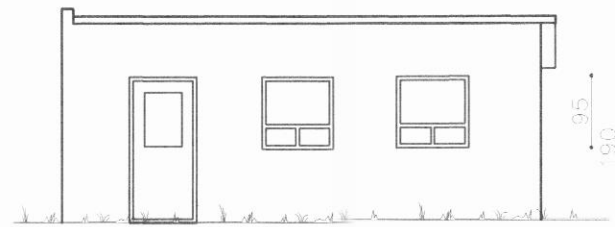

A2

SUÐUR

SKÝRINGAR:
TEIKNINGIN ER UNNIN ÚT FRÁ TEIKNINGU EFTIR SNORRA GUÐMUNDSSON, DAGSETT SEPT. 1955 OG MÁLUM TEKNUM Á STAÐNUM.

NÝ BREYTING:
Í VESTURENDA KJALLARA ER SETT INNGANGSHURÐ Í FYRRVERANDI GEIMSLU SEM BREYTT ER Í AND.

NR.	DAGS	BREYTING	TEIKNAD

Opus
teikni- & verkfræðistofa

Strandgata 13, 600 Akureyri
Sími 461 40 14 Telefax 461 40 15

NESVEGUR 4 OG 6
HAUGANES

ÚTLIT OG SNÍÐ

Teiknað: TT

Verk nr.: 98
Kvarði: 1:100
Dags: 13/10 98

Teikn. nr.: A2

Skjal: