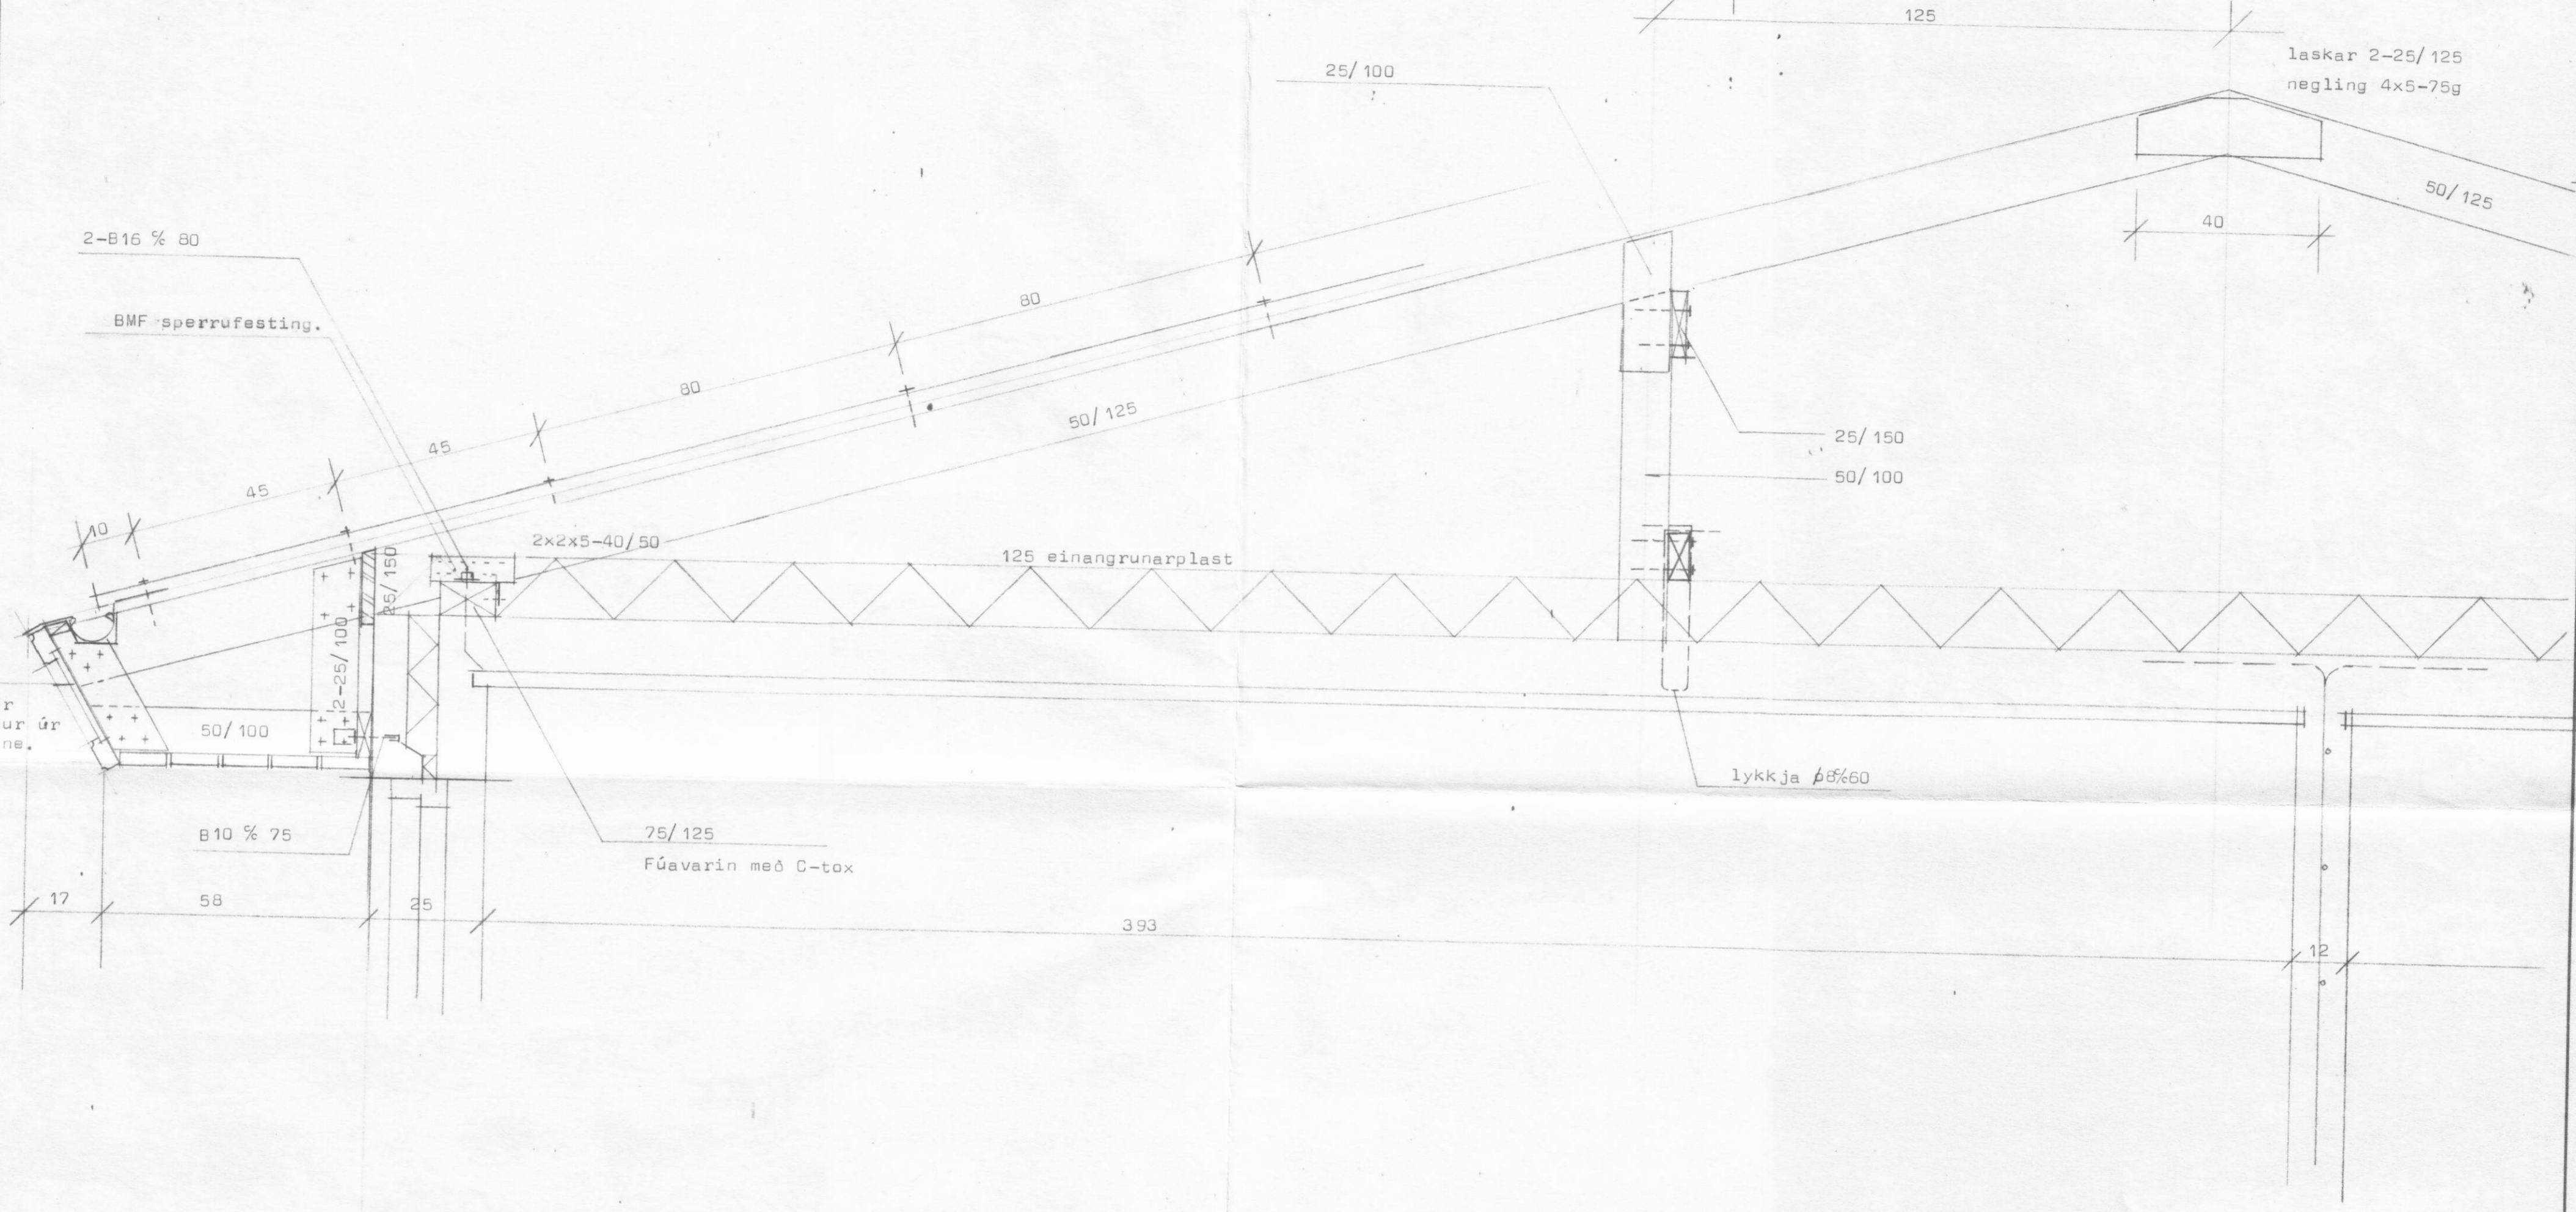

Lyngholt 5 Hauganesi

STAÐALHÚS S/F

TEIKNISTOFA SÍÐUMÚLA 3I SÍMI 8314I

VERKEFNI	DAGS.	1984	VERK NR
Pakviðir og einangrun	MKV.	1:20	
Lyngholt 5 Hauganesi	BR.		S62-BR
<i>Sigurdur Gudmundsson</i>	BLAD NR	2.11	
SIGURDUR GUDMUNDSSON	<i>Sigurdur P. Kristjánsson</i>		
	SIGURDUR P KRISTJÁNSSON	FTFI	