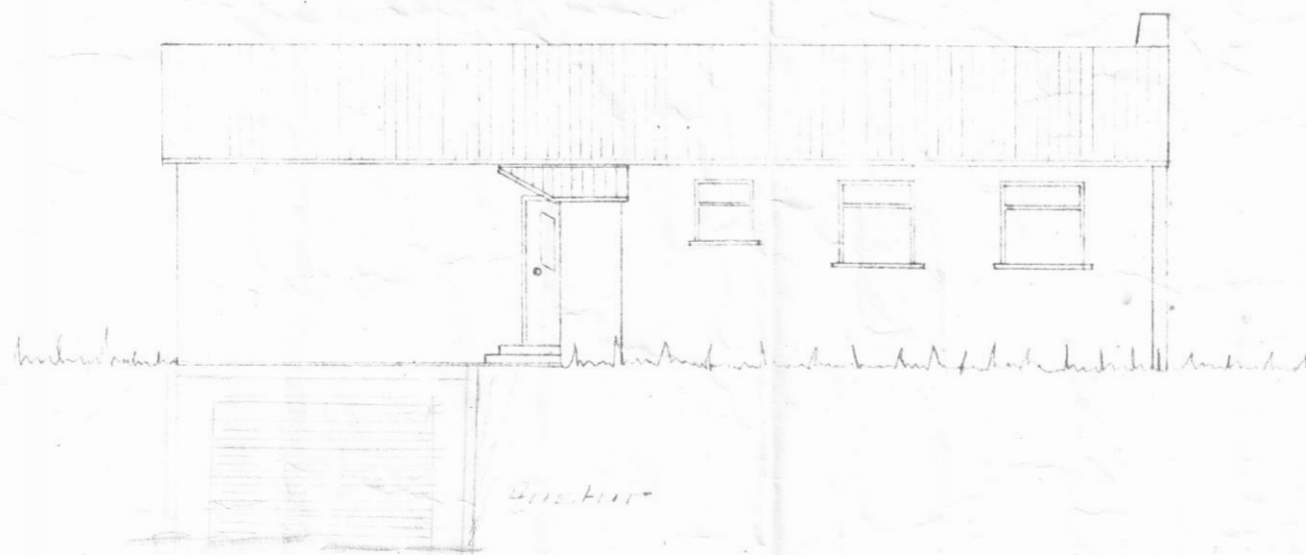

Frónur

Vestur

Sturður 1-1

+150 200 200 80 160 160

490 + 80 + 100 + 150 + 100 + 80 +

1000

Grundmynd.

Restur

Norður

2700

Stöðmynd. a

Reynirfirdi & Eguist 1962