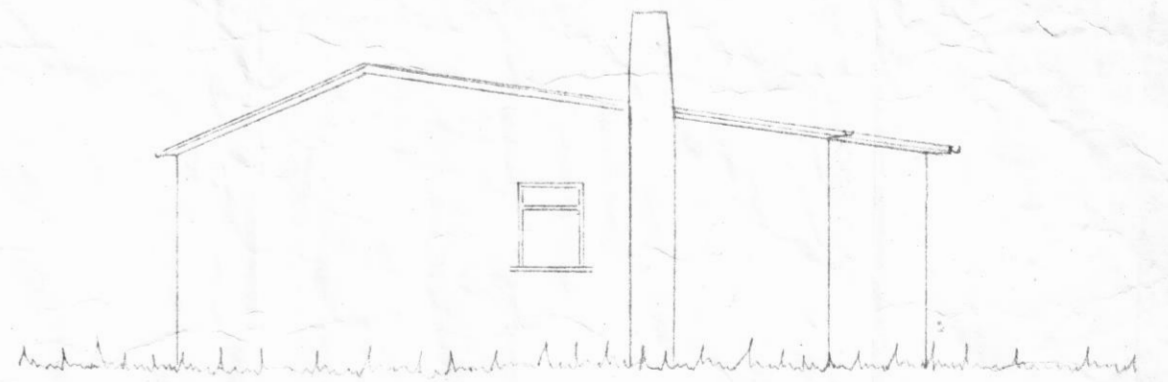

Frónur

Vestur

Sturður 1-1

+150 200 200 80 160 160

490 + 80 + 100 + 150 + 100 + 80 +

1000

Grundmynd.

Restur

Norður

2700

Stöðmynd. a

Reynirfirdi & Eguist 1962