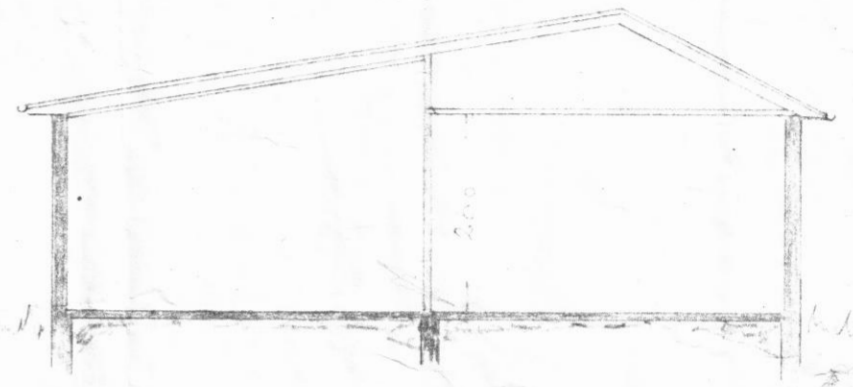

Frónur

Vestur

Sturður 1-1

+150 200 200 80 160 160

490 + 80 + 100 + 150 + 100 + 80 +

1000

Grundmynd.

Restur

Norður

2700

Stöðmynd. a

Reynirfirdi & Eguist 1962