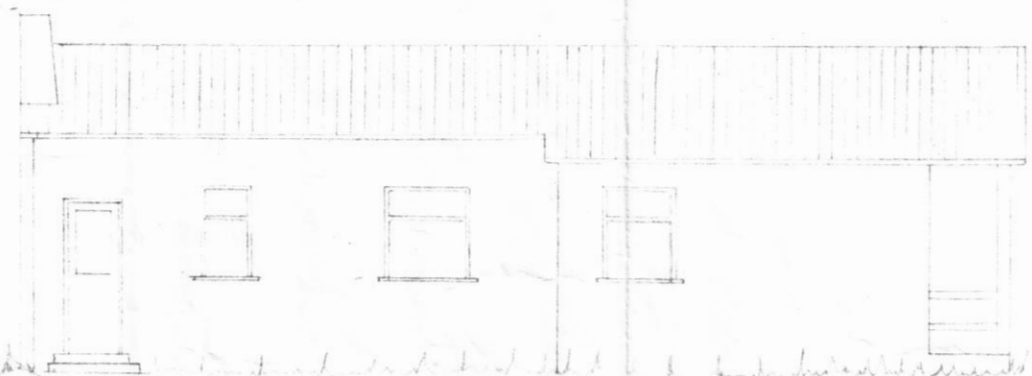

Frónur

Vestur

Sturður 1-1

+150 200 200 80 160 160

490 + 80 + 100 + 150 + 100 + 80 +

1000

Grundmynd.

Restur

Norður

2700

Stöðmynd. a

Reynirfirdi & Eguist 1962