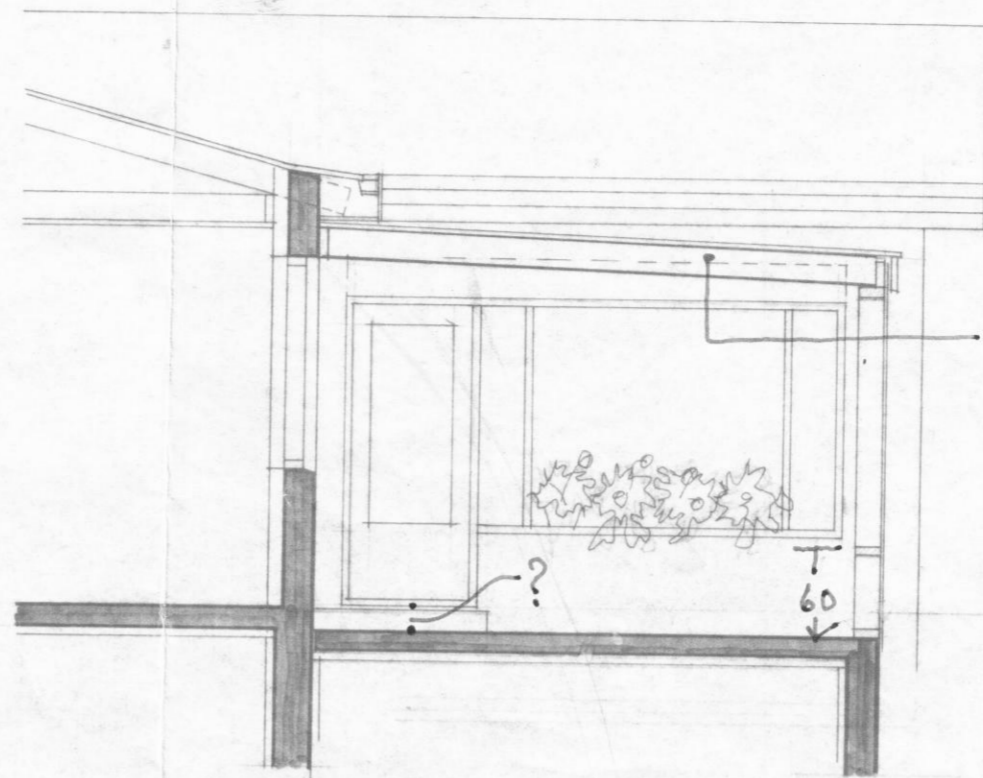

Vestur

Suður

Sperra 50x200 % 40-50cm
 Klæðing á þaki 15-18mm Krossvirur
 minnst tvö lög af pappa
 Þakstítti tonni allt neðan við
 þakstegg húsnú.

+ fara slugga

6324
 1624
 7948
 5000

Hugmynd af Vitbyggingu