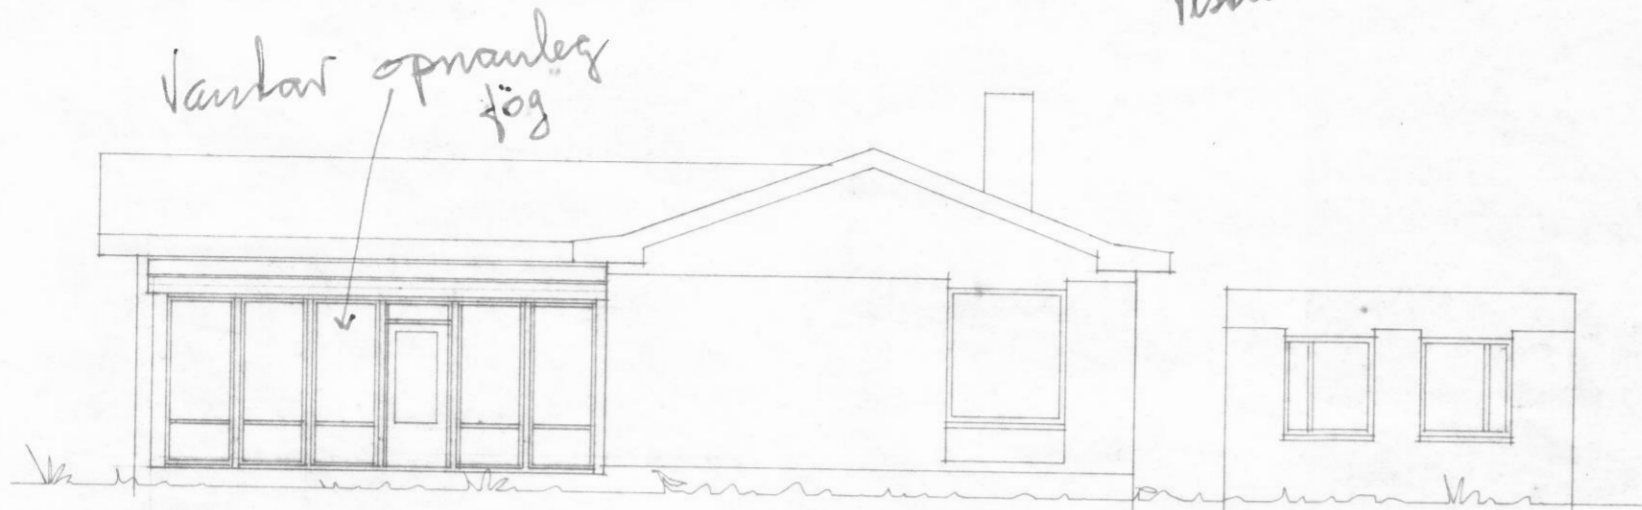

Vestur

Suður

Sperra 50x200 % 40-50cm
 Klæðing á þaki 15-18mm Krossvirur
 minnst tvö lög af pappa
 Þakstítti tonni allt neðan við
 þakstegg húsnú.

+ fara slugga

6324
 1624
 7948
 5000

Hugmynd af Vitbyggingu