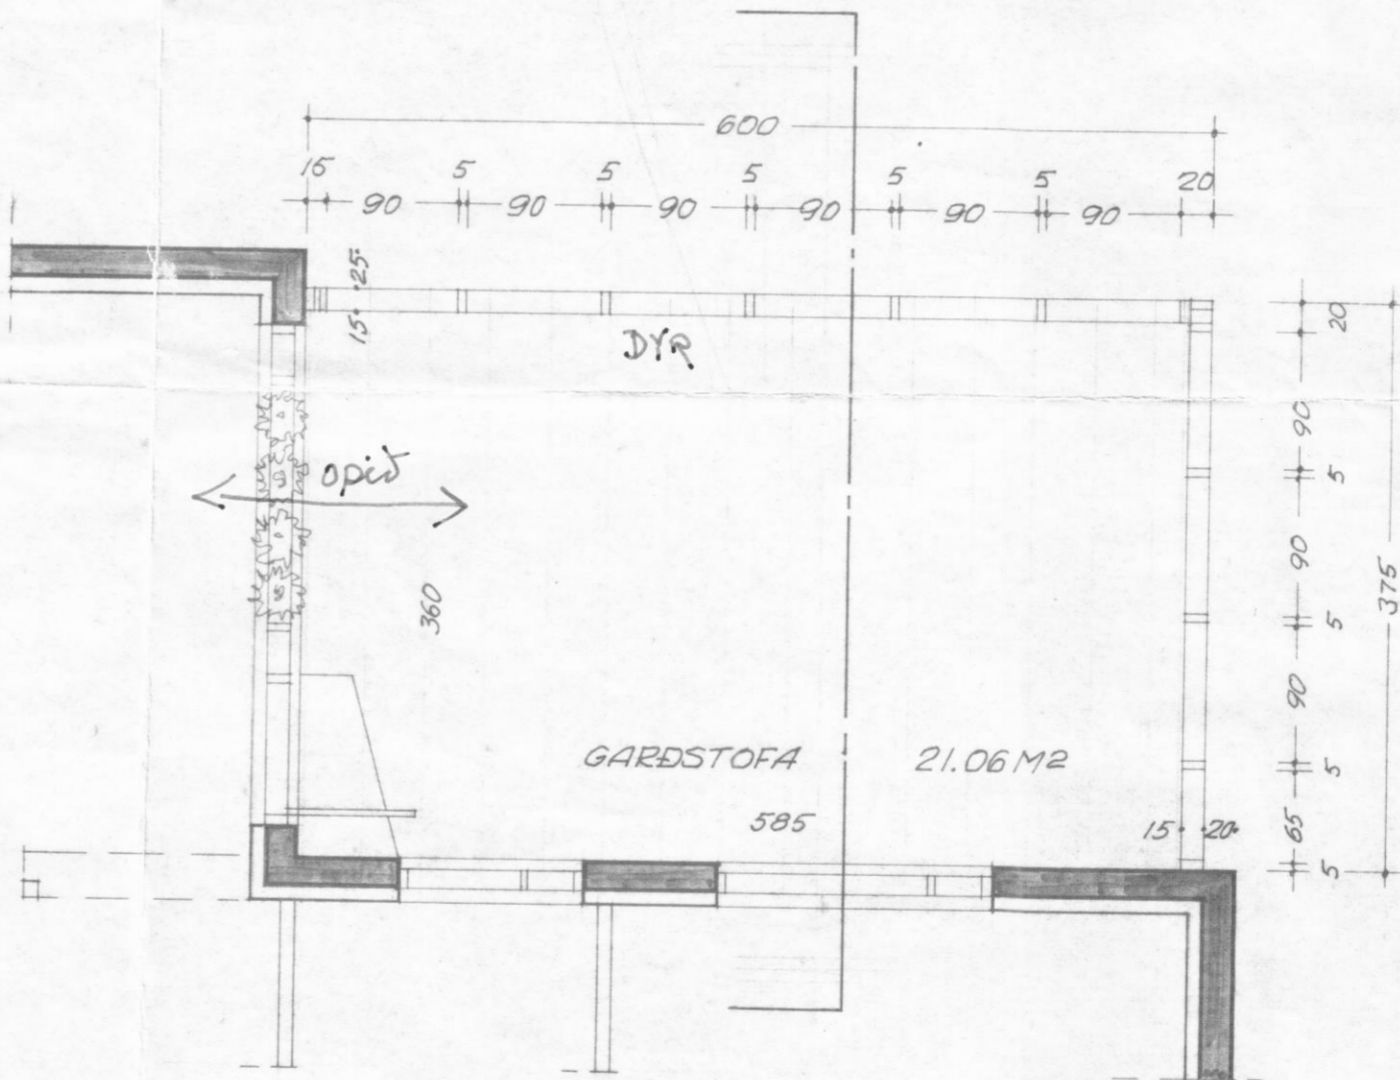

Vestur

Suður

Sperra 50x200 % 40-50cm
 Klæðing á þaki 15-18mm Krossvirur
 minnst tvö lög af pappa
 Þakstítti tonni allt neðan við
 þakstegg húsnú.

+ fara slugga

6324
 1624
 7948
 5000

Hugmynd af Vitbyggingu