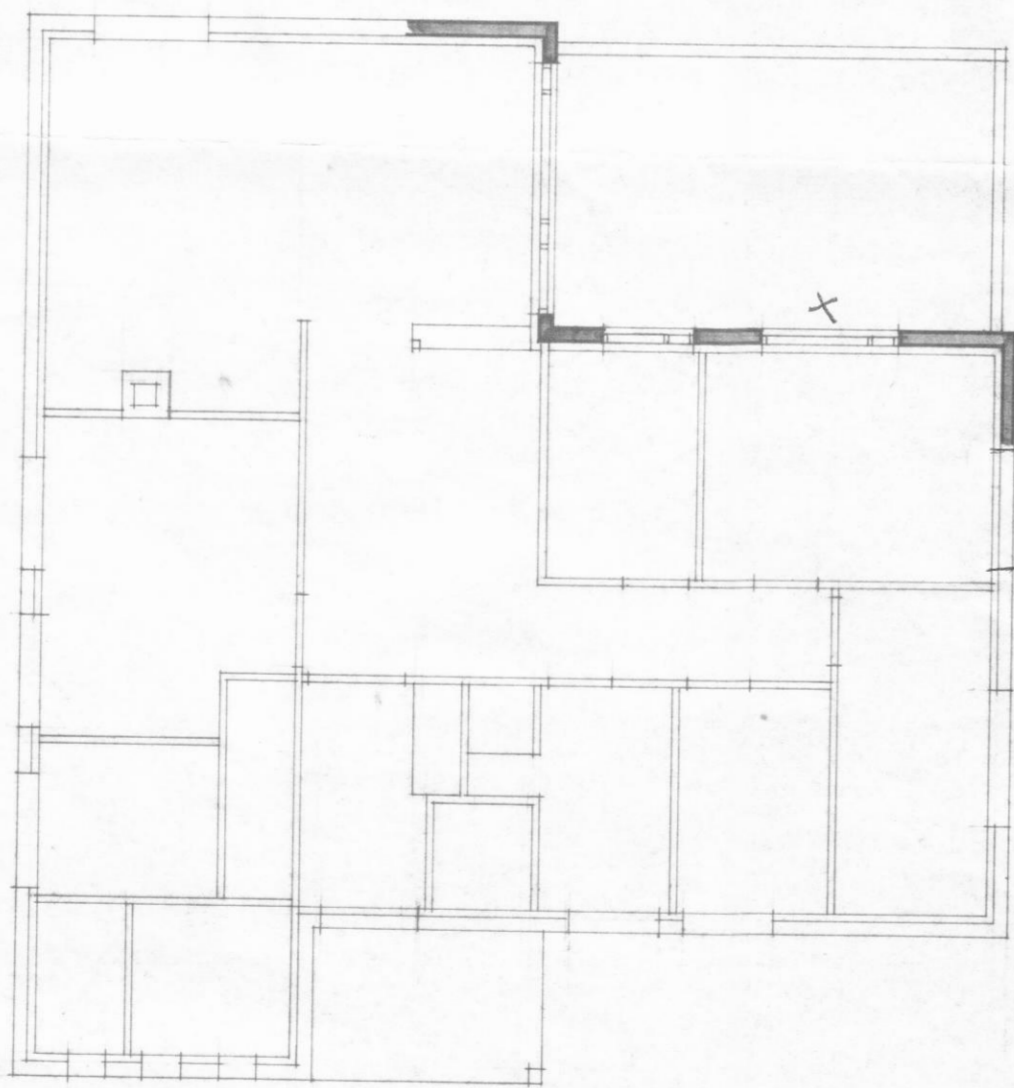

Vestur

Suður

Sperra 50x200 % 40-50cm
 Klæðing á þaki 15-18mm Krossvirur
 minnst tvö lög af pappa
 Þakstítti tonni allt neðan við
 þakstegg húsnú.

+ fara slugga

6324
 1624
 7948
 5000

Hugmynd af Vitbyggingu