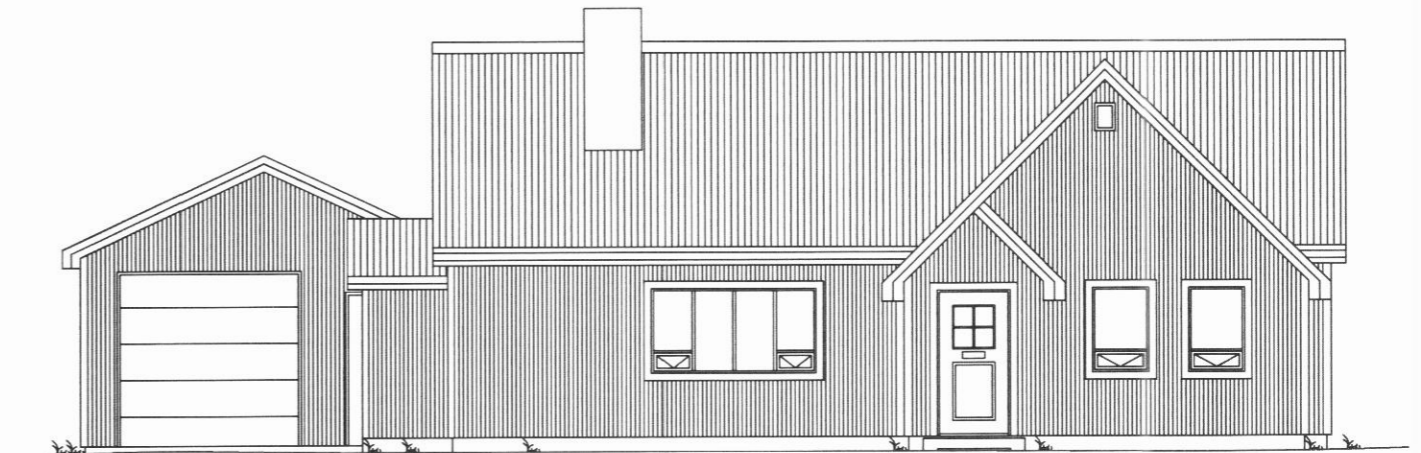

Suðurhlíð
1:100

Vesturhlíð
1:100

Norðurhlíð
1:100

Austurhlíð
1:100

KRISTJÁN ELDJÁRN HJARTARSON Byggingafræðingur kt. 100956-3309	BÁRUGATA 13	11-021
	TJÖRN SVARFADARDAL	BÍLSKÚR
Sími: 466-1855 GSM: 846-3390	e-mail: keld@simnet.is	Útlit
mkv. 1:100	teiknað. KELD	dags. 16.07.20011