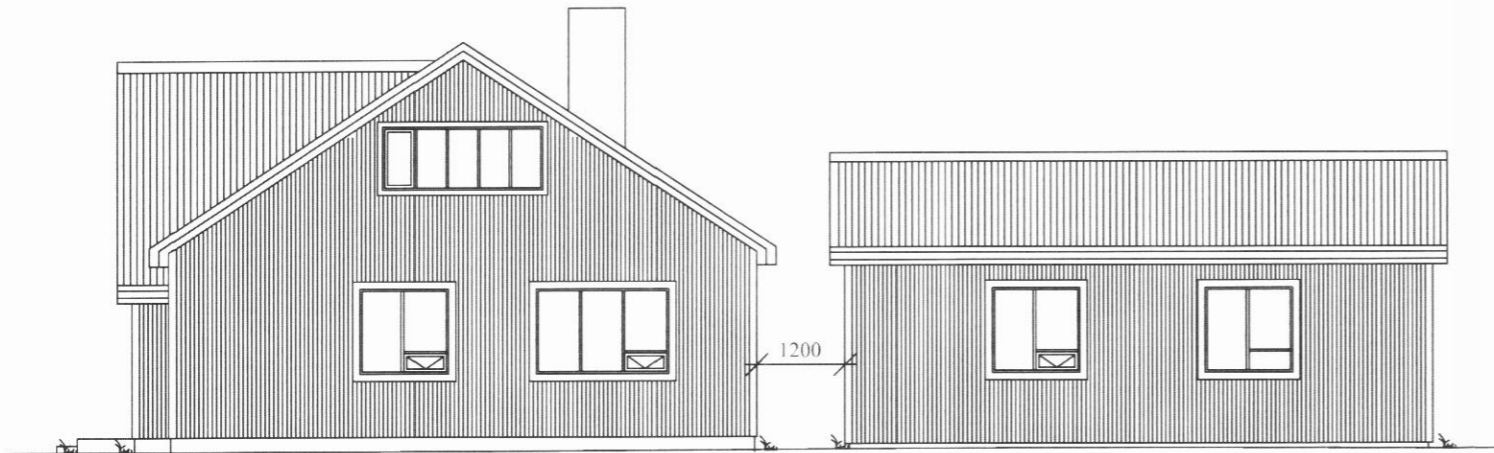

Suðurhlíð
1:100

Vesturhlíð
1:100

Norðurhlíð
1:100

Austurhlíð
1:100

KRISTJÁN ELDJÁRN HJARTARSON Byggingafræðingur kt. 100956-3309	BÁRUGATA 13	11-021
	TJÖRN SVARFADARDAL	BÍLSKÚR
Sími: 466-1855 GSM: 846-3390	e-mail: keld@simnet.is	Útlit
mkv. 1:100	teiknað. KELD	dags. 16.07.20011