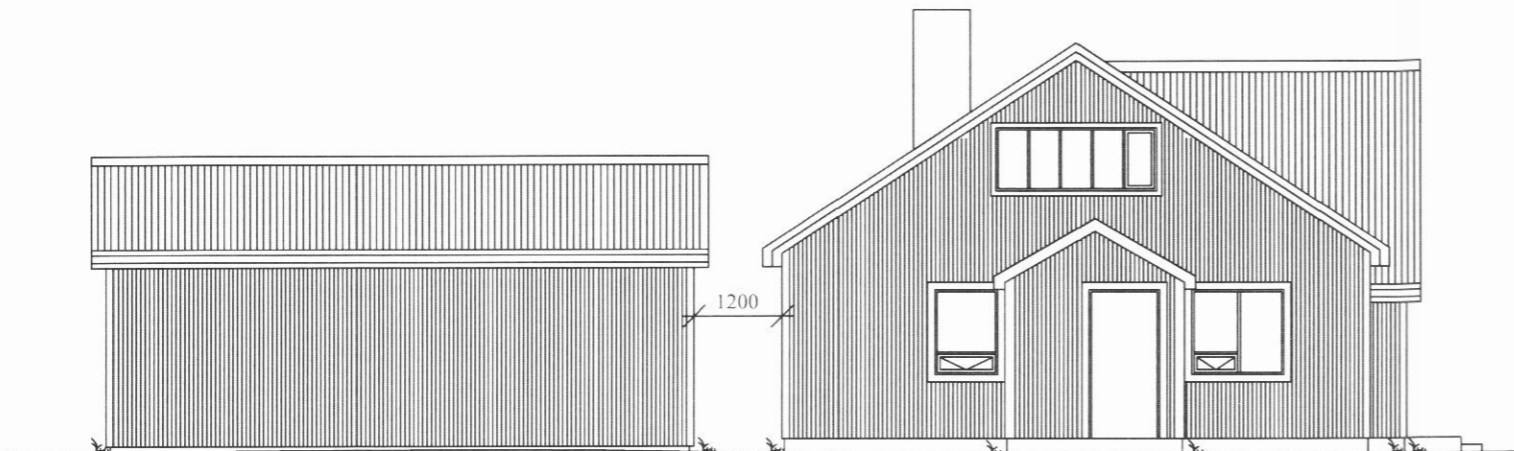

Suðurhlíð
1:100

Vesturhlíð
1:100

Norðurhlíð
1:100

Austurhlíð
1:100

KRISTJÁN ELDJÁRN HJARTARSON Byggingafræðingur kt. 100956-3309	BÁRUGATA 13	11-021
	TJÖRN SVARFADARDAL	BÍLSKÚR
Sími: 466-1855 GSM: 846-3390	e-mail: keld@simnet.is	Útlit
mkv. 1:100	teiknað. KELD	dags. 16.07.20011