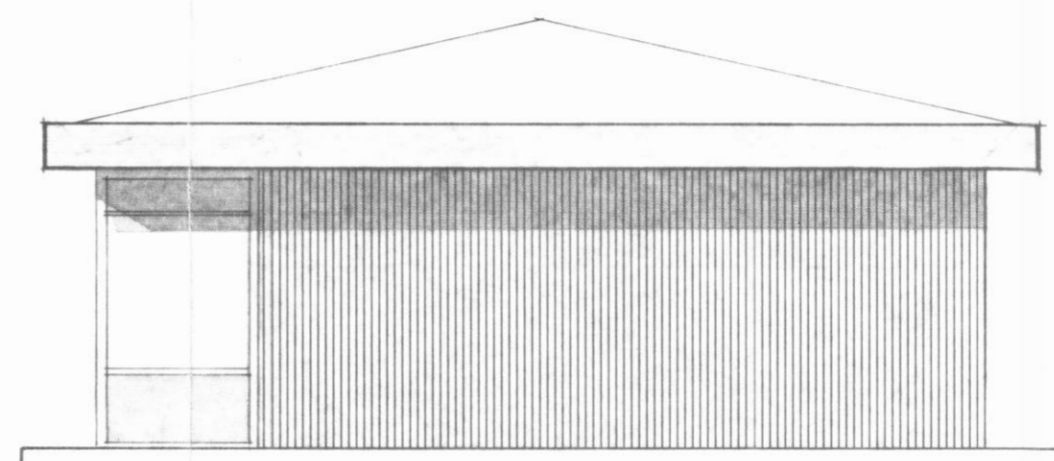

SUÐ - VESTURHLIÐ

SUÐ - AUSTURHLIÐ

NORÐ - AUSTURHLIÐ

NORÐ - VESTURHLIÐ

GRUNNMYND 1:100

SNIÐ A-A

STÆRÐIR:

VÍÐBYGGING 46,2 M<sup>2</sup>