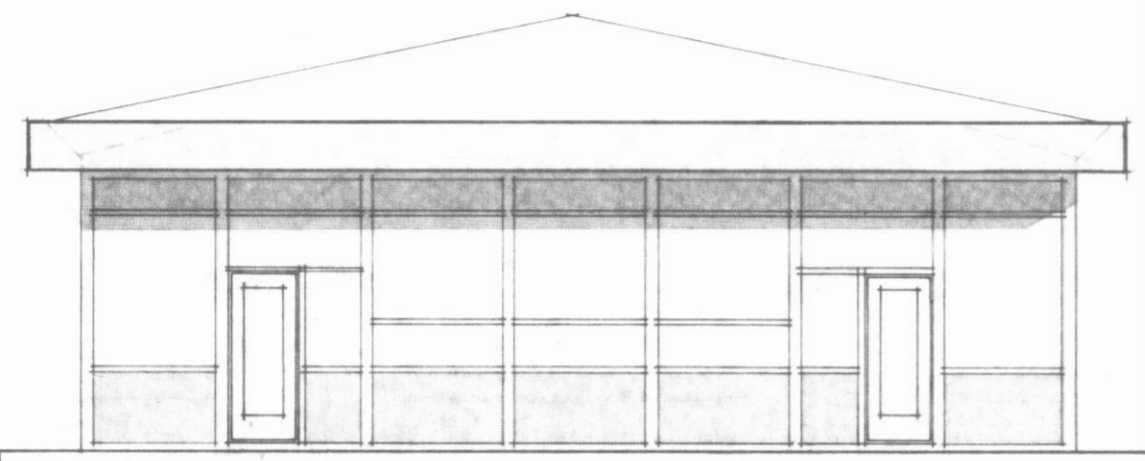

SUÐ - VESTURHLIÐ

SUÐ - AUSTURHLIÐ

NORÐ - AUSTURHLIÐ

NORÐ - VESTURHLIÐ

GRUNNMYND 1:100

SNIÐ A-A

STÆRÐIR:

VÍÐBYGGING 46,2 M<sup>2</sup>