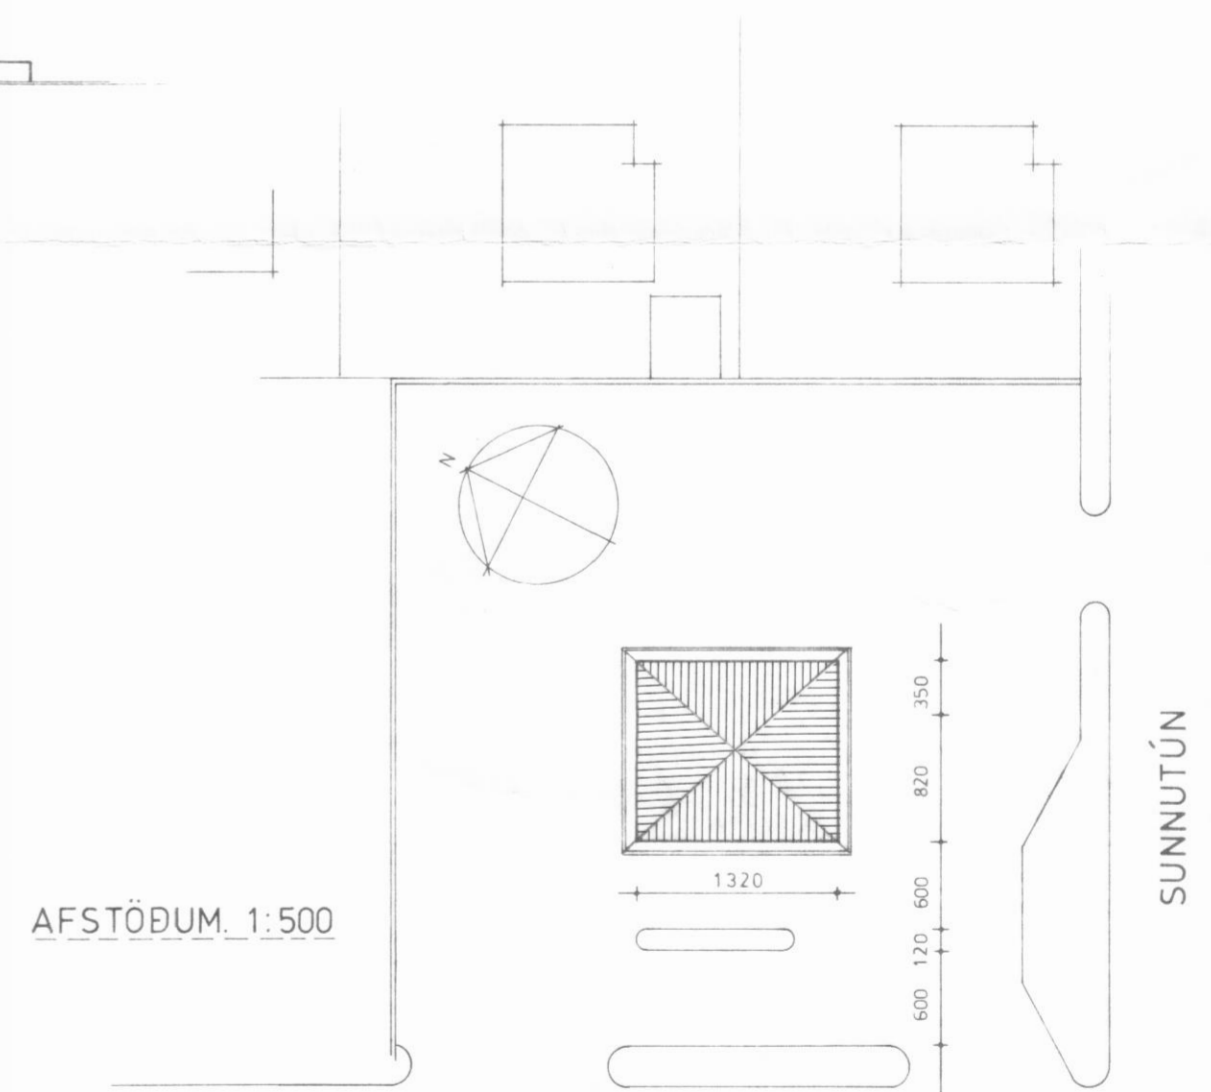

SUÐ - VESTURHLIÐ

SUÐ - AUSTURHLIÐ

NORÐ - AUSTURHLIÐ

NORÐ - VESTURHLIÐ

GRUNNMYND 1:100

SNIÐ A-A

STÆRÐIR:

VÍÐBYGGING 46,2 M<sup>2</sup>