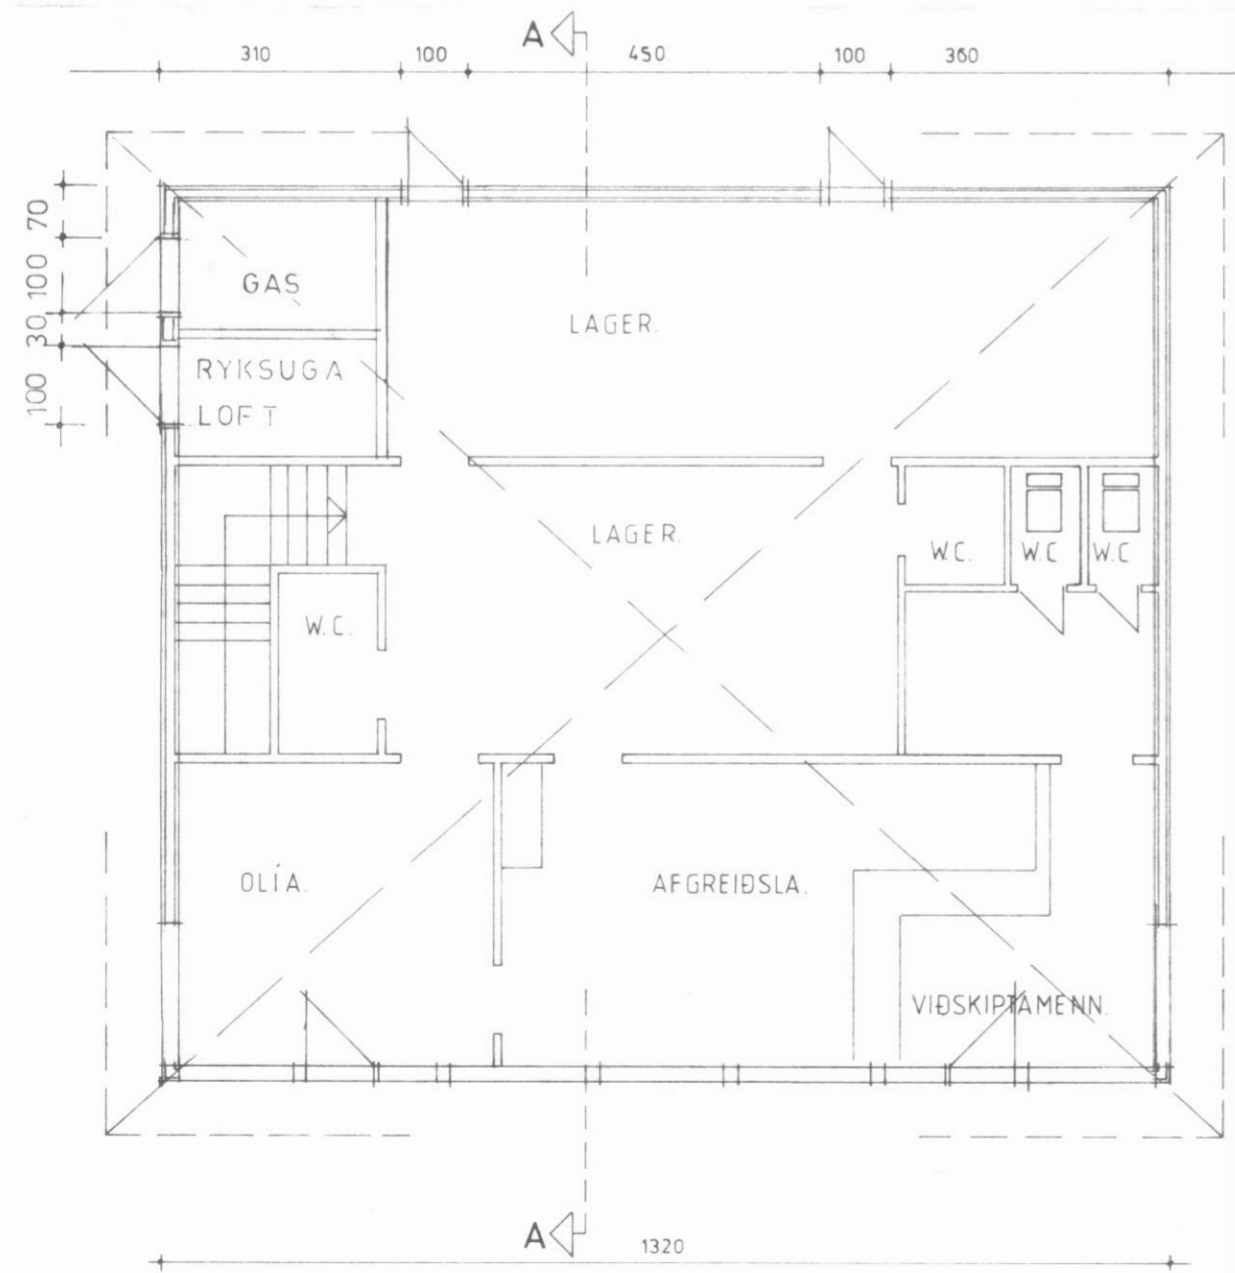

SUÐ - VESTURHLIÐ

SUÐ - AUSTURHLIÐ

NORÐ - AUSTURHLIÐ

NORÐ - VESTURHLIÐ

GRUNNMYND 1:100

SNIÐ A-A

STÆRÐIR:

VÍÐBYGGING 46,2 M<sup>2</sup>