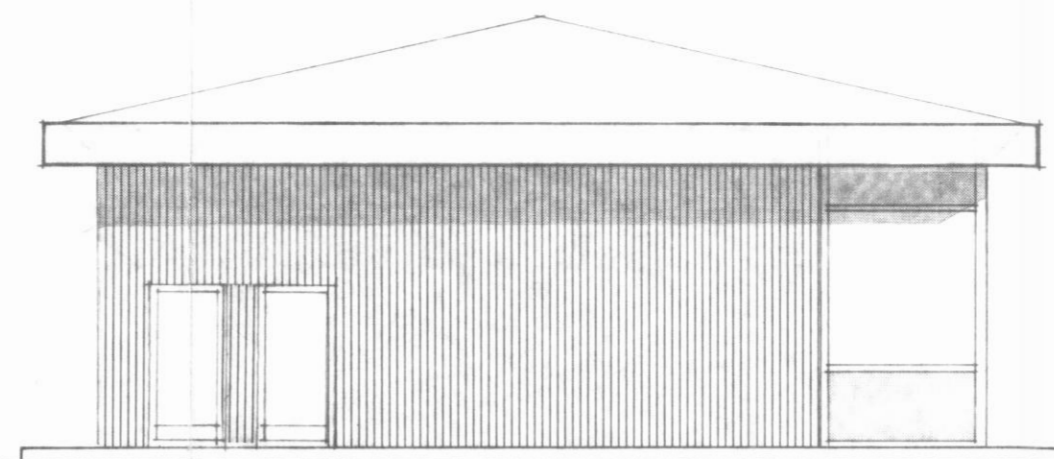

SUÐ - VESTURHLIÐ

SUÐ - AUSTURHLIÐ

NORÐ - AUSTURHLIÐ

NORÐ - VESTURHLIÐ

GRUNNMYND 1:100

SNIÐ A-A

STÆRÐIR:

VÍÐBYGGING 46,2 M<sup>2</sup>