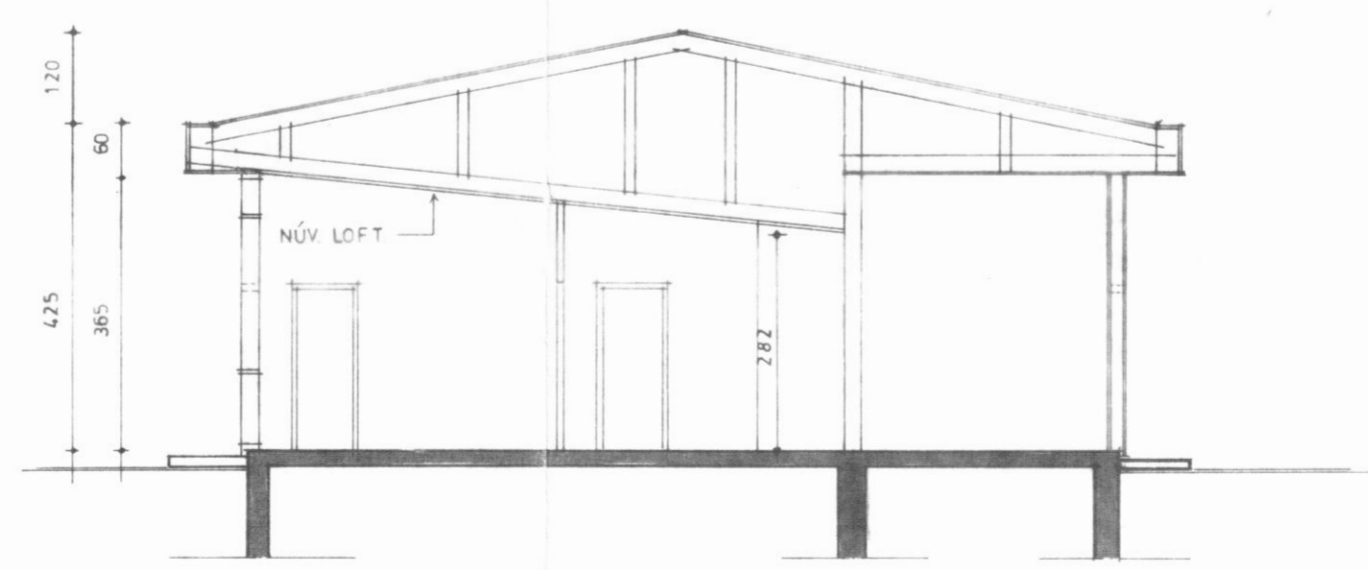

SUÐ - VESTURHLIÐ

SUÐ - AUSTURHLIÐ

NORÐ - AUSTURHLIÐ

NORÐ - VESTURHLIÐ

GRUNNMYND 1:100

SNIÐ A-A

STÆRÐIR:

VÍÐBYGGING 46,2 M<sup>2</sup>