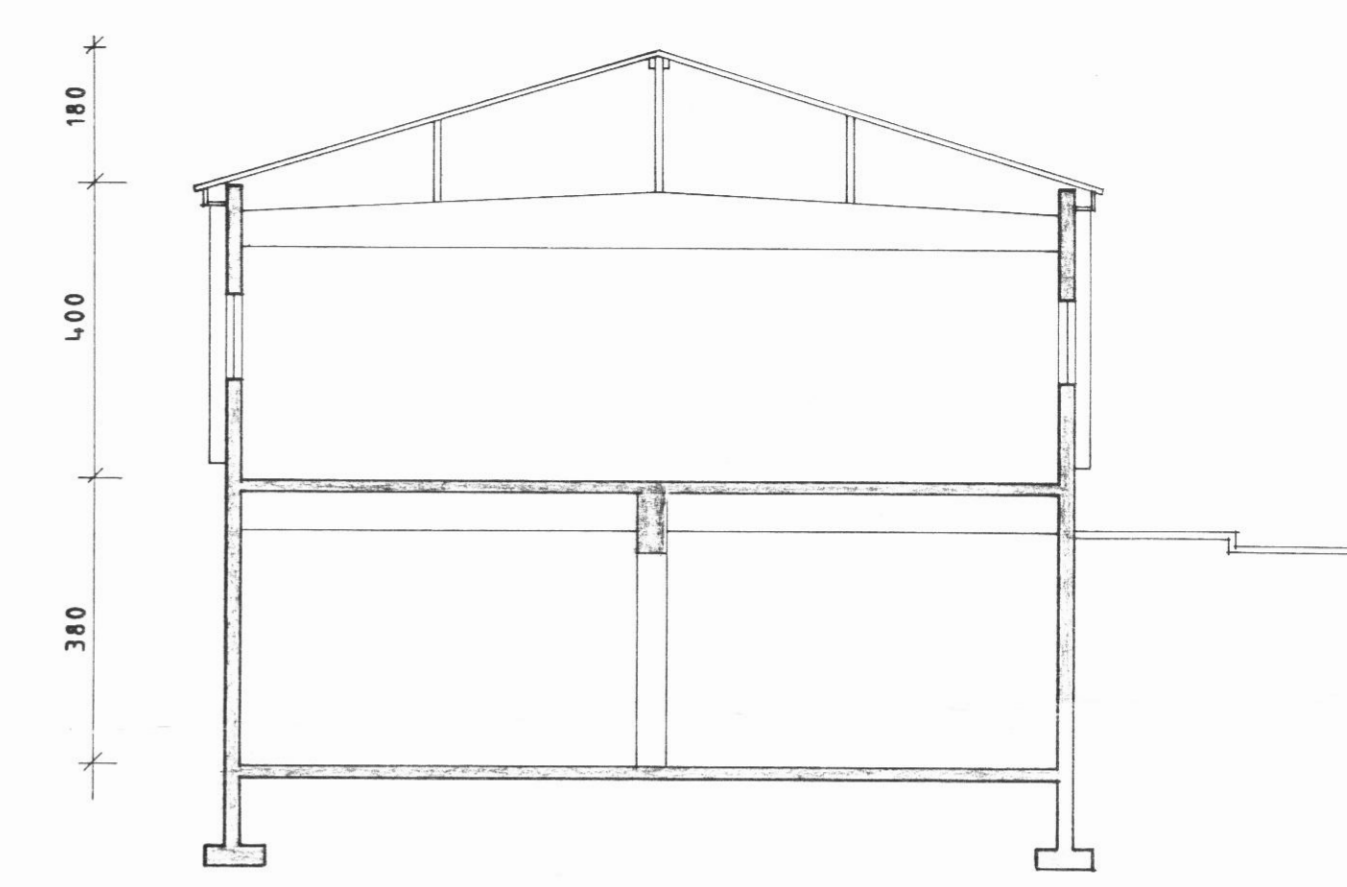

Ref. 11 '96.  
 Dagsm. 3/12 '96

GRUNNMYND HÆÐAR m. 1:100

SNEIÐING AA

GRUNNMYND KJALLARA m. 1:100

GRUNNMYND m.1:100

HÚS TEIKNAD SAMKVÆMT MÆLINGU OG FRUMTEIKNINGU.

BREYTING: NÝTT PAK.  
 BREYTING: FRYSTIVÉLAHÚS  
 OKT. 1996