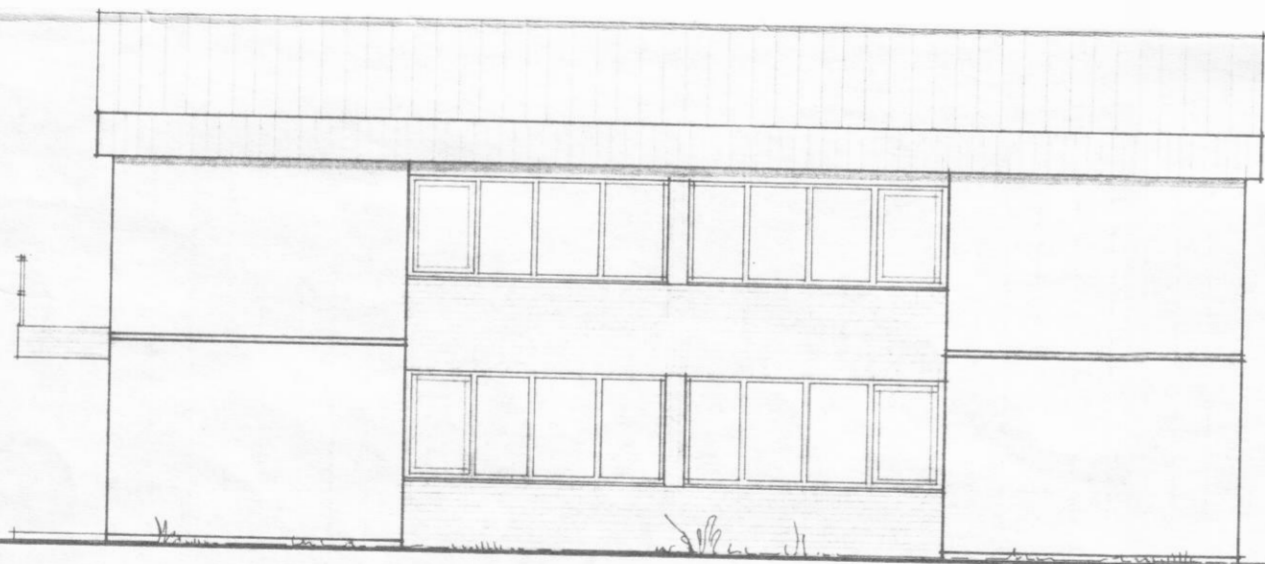

GRUNNMYND 1. HÆÐ

GRUNNMYND 2. HÆÐ

AFSTÖÐUMYND 1:500

NORÐUR

SKYLI VID INNGANG AUSTUR

SNEIÐING

ÞREYTING: EFRI HÆÐ BREYTT Í MATSTOFU 5.5.83

SUDUR

# HAFNARBRAUT 14 dalvík

HEITI GRUNNMYNDR ÚTLITSMYNDIR  
 AFSTÖÐUMYND SNEIÐING TEIKN  
 MKV 1:100 1:500 DAGS 20.7.77 REIKN  
 YFIRF

TEIKN NR

1

VERK