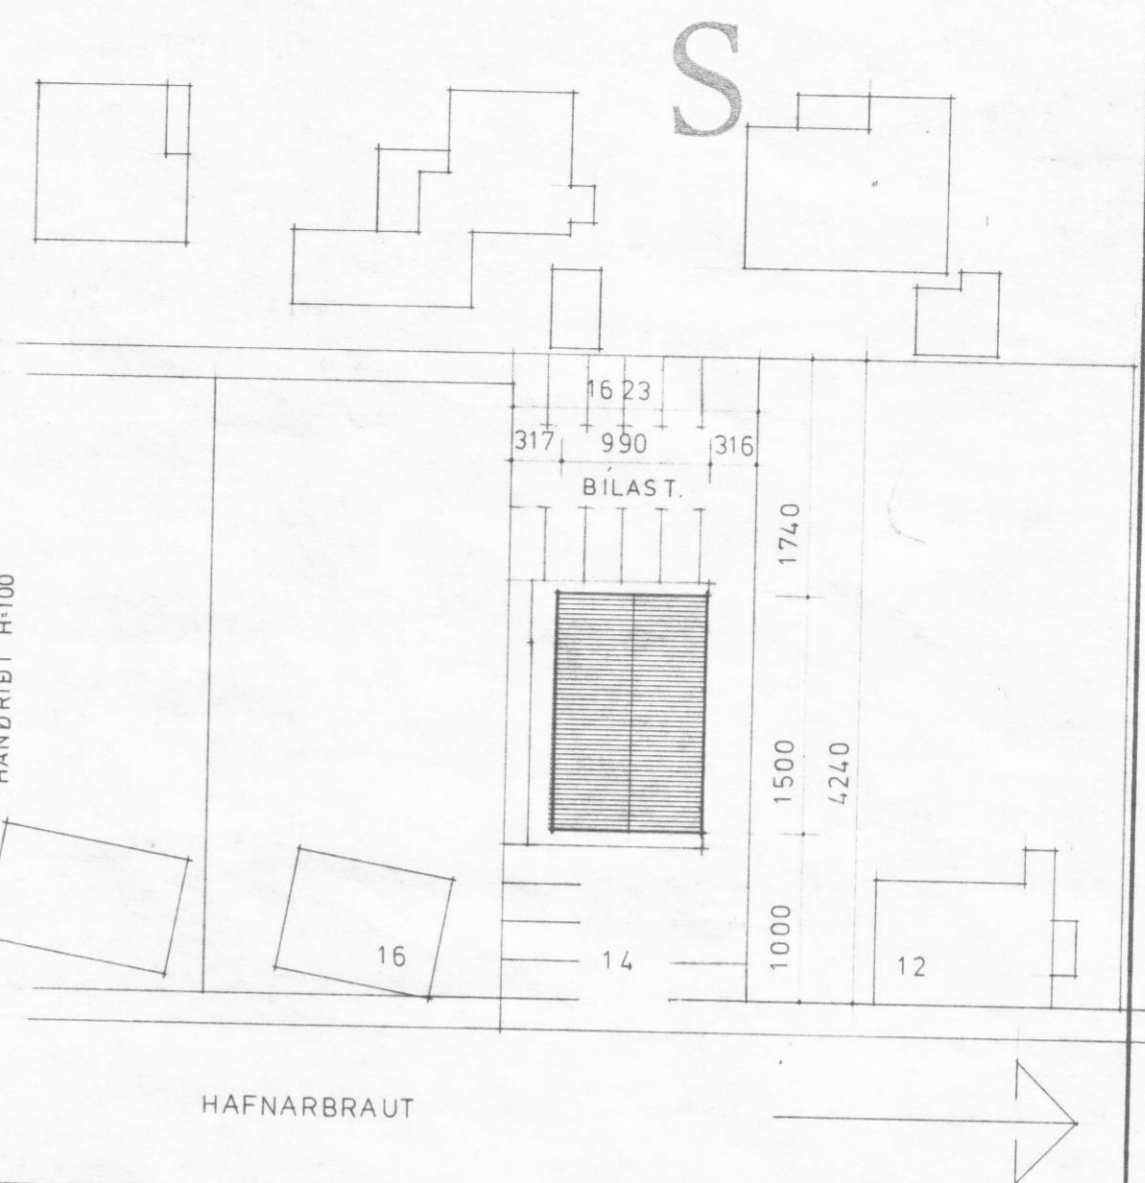

GRUNNMYND 1. HÆÐ

GRUNNMYND 2. HÆÐ

AFSTÖÐUMYND 1:500

NORÐUR

SKYLI VID INNGANG AUSTUR

SNEIÐING

ÞREYTING: EFRI HÆÐ BREYTT Í MATSTOFU 5.5.83

SUDUR