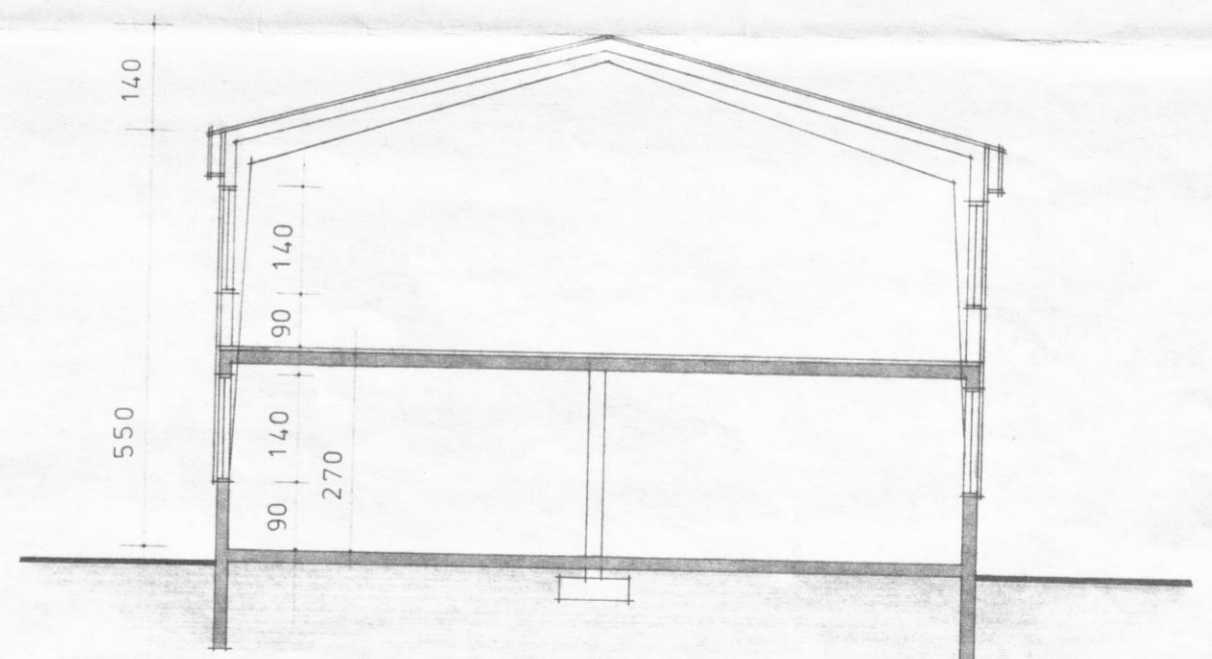

SNEIÐING

ÞREYTING: EFRI HÆÐ BREYTT Í MATSTOFU 5.5.83