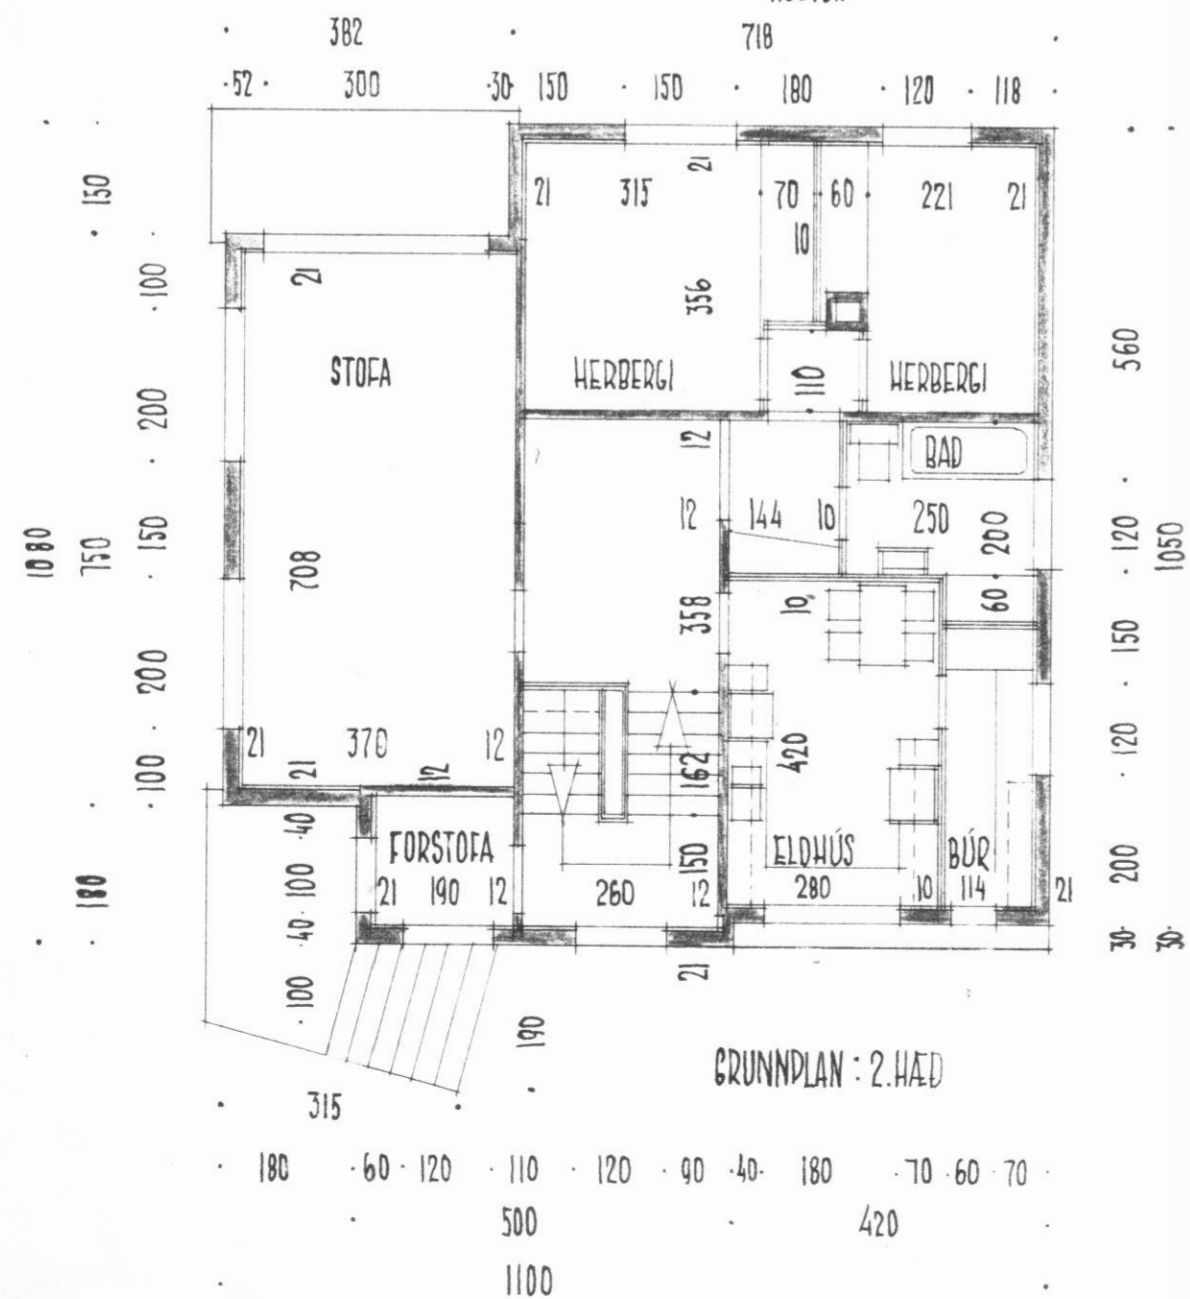

VESTUR

NORDUR

AUSTUR

SUDUR

SKURÐUR

STÆRD GA. 110 M<sup>2</sup>.

**HAFNARBRAUT 8**

HUS 'OSKARS K. VALTÝSSONAR  
DALVIK MÁL 1:100