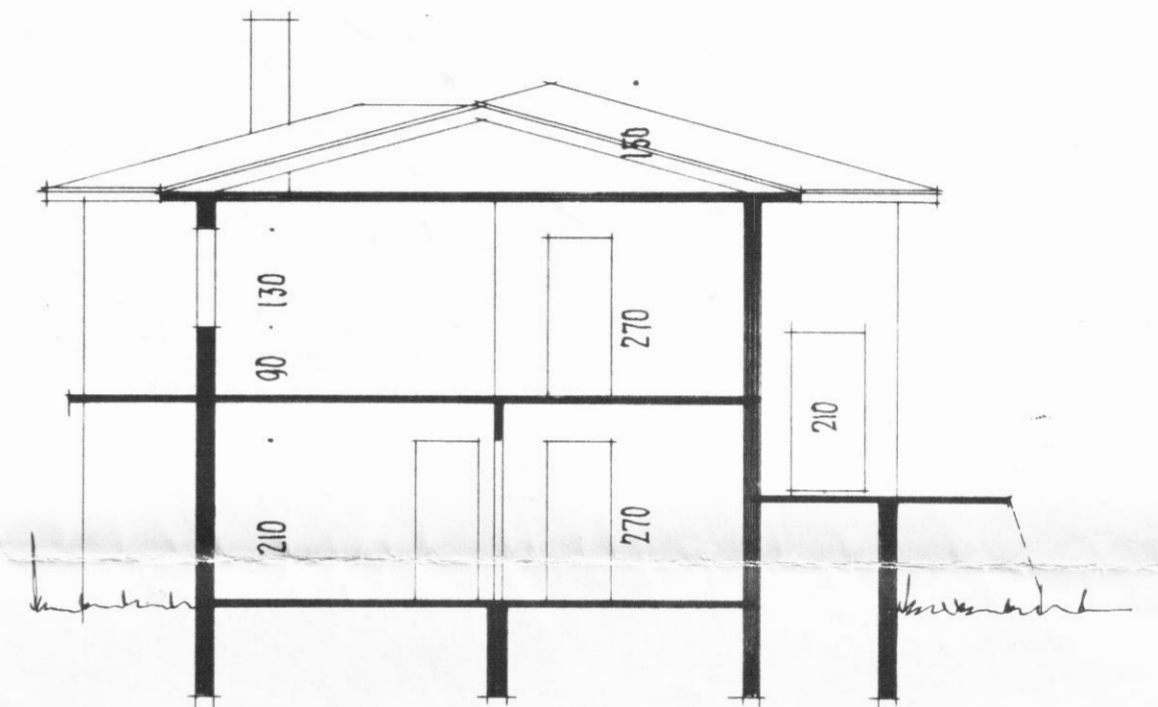

VESTUR

NORDUR

AUSTUR

SUDUR

SKURÐUR

STÆRD GA. 110 M<sup>2</sup>.

**HAFNARBRAUT 8**

HUS 'OSKARS K. VALTÝSSONAR  
DALVIK MÁL 1:100