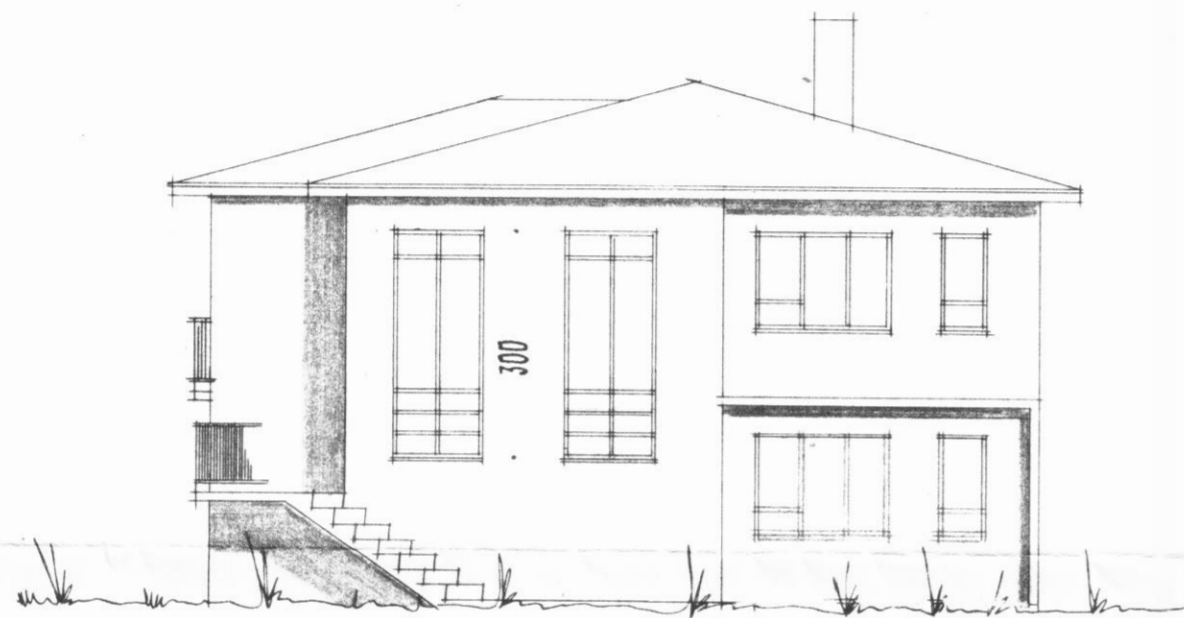

VESTUR

NORDUR

AUSTUR

SUDUR

SKURÐUR

STÆRD GA. 110 M<sup>2</sup>.

**HAFNARBRAUT 8**

HUS 'OSKARS K. VALTÝSSONAR  
DALVIK MÁL 1:100

AKUREYRI Í MAÍ 1958

*Álfur Jóhannsson*