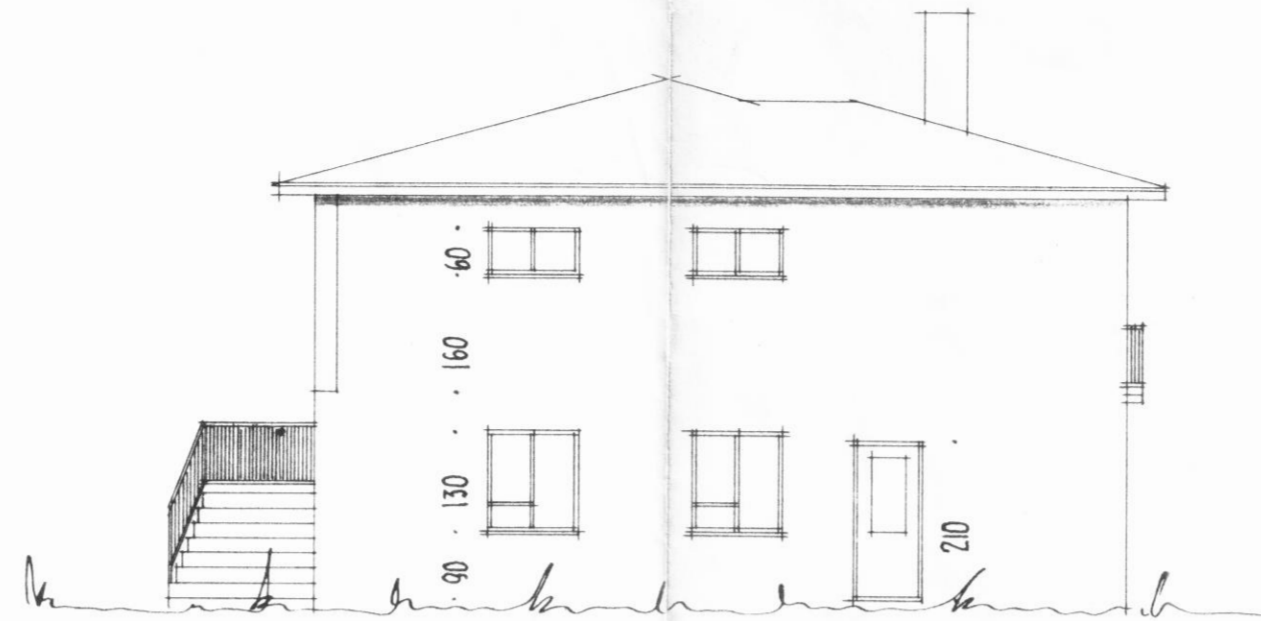

VESTUR

NORDUR

AUSTUR

SUDUR

SKURÐUR

STÆRD GA. 110 M<sup>2</sup>.

**HAFNARBRAUT 8**

HUS 'OSKARS K. VALTÝSSONAR  
DALVIK MÁL 1:100

AKUREYRI Í MAÍ 1958

*Álfur Jóhannsson*