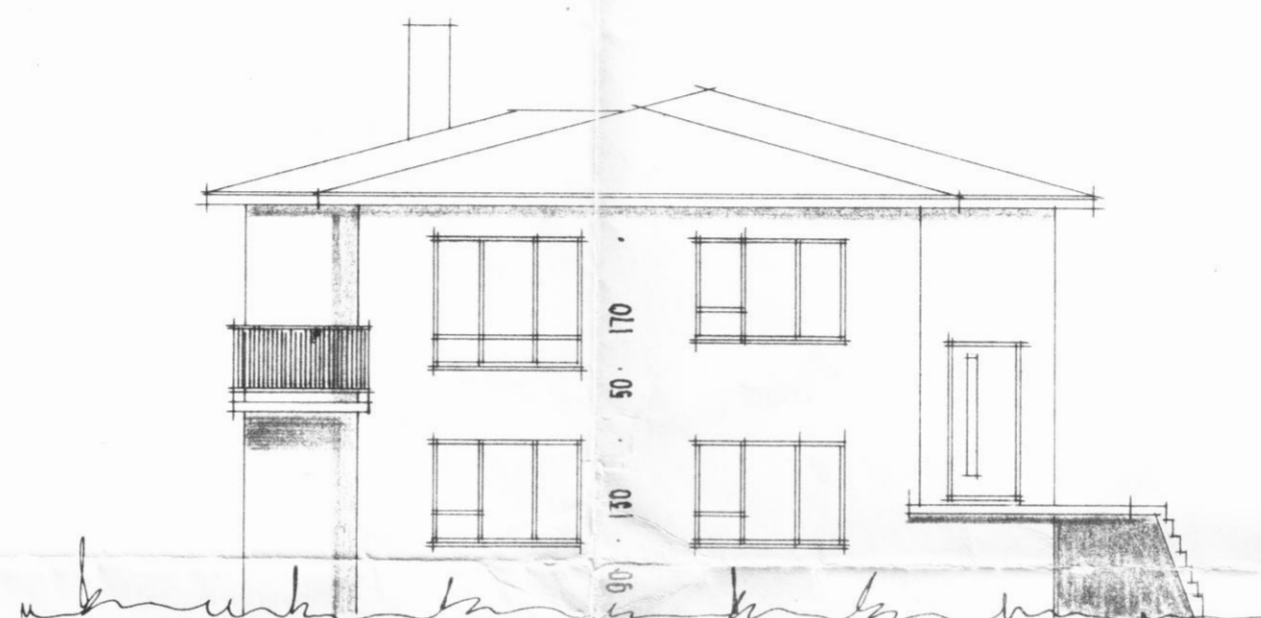

VESTUR

NORDUR

AUSTUR

SUDUR

SKURÐUR

STÆRD GA. 110 M<sup>2</sup>.

**HAFNARBRAUT 8**

HUS 'OSKARS K. VALTÝSSONAR  
DALVIK MÁL 1:100

AKUREYRI Í MAÍ 1958

*Álfur Jóhannsson*