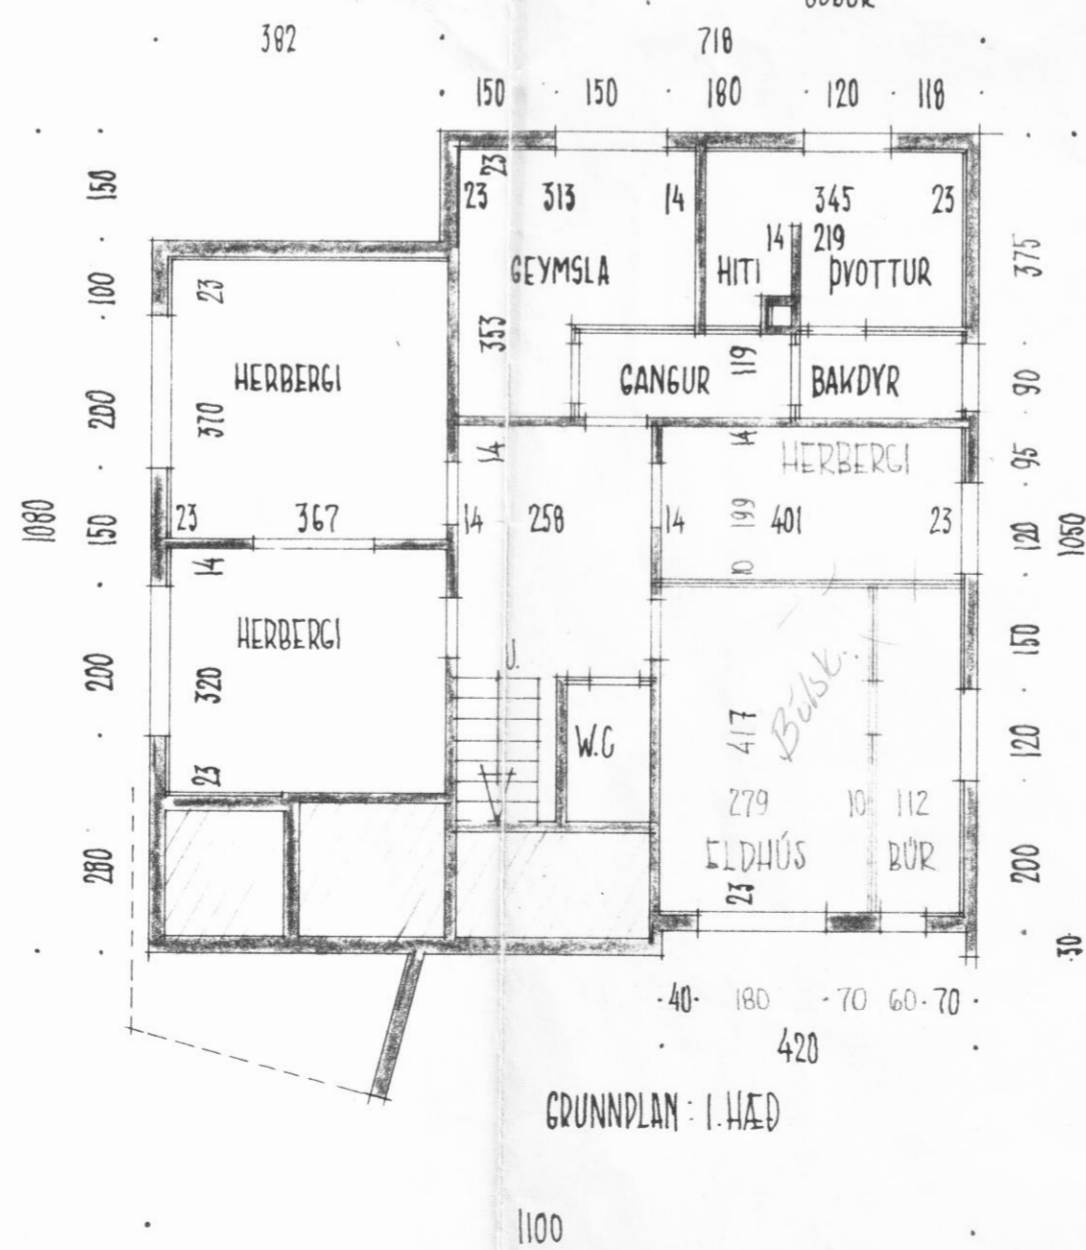

VESTUR

NORDUR

AUSTUR

SUDUR

SKURÐUR

STÆRD GA. 110 M<sup>2</sup>.

**HAFNARBRAUT 8**

HUS 'OSKARS K. VALTÝSSONAR  
DALVIK MÁL 1:100