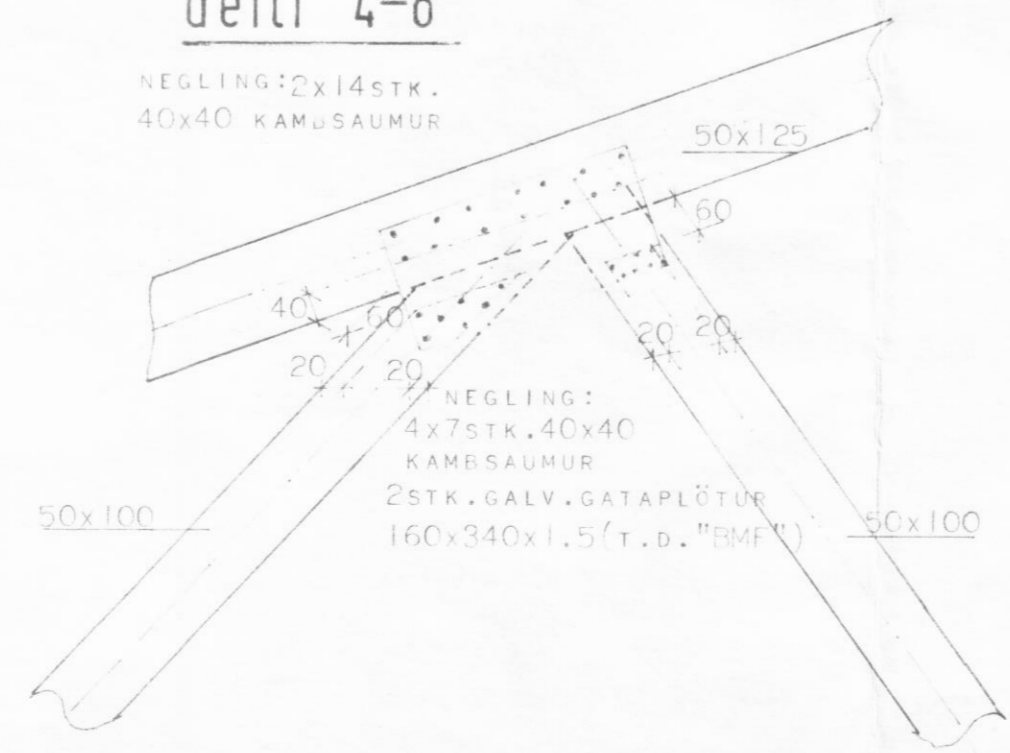

1STK. K10 LYKKJA L=1000
BEYGD YFIR TOGBAND SPERRA
OG OFANÍ VEGG

LYKKJA K10 TIL FESTINGAR
SPERRU NÁI MINNST 30 CM
NIÐUR FYRIR SPERRU

deili 1-11

deili 3-7-9

deili 5

deili 12

deili 2-10

deili 4-8

deili 6

HÜSNÆDISSTOFNUN RÍKISINS LAUGAVEGI 77, REYKJAVÍK SÍMI 28500

VERK NR. **A.13.01** TEIKN. NR. **2.202**

ÖLDUGATA 14, DALVÍK.

ÞAKVIÐIR: KRAFTSPERRA.

HANNAÐ	SU	STAÐFERT	
REIKNAD	SU	YFIRFARID	
TEIKNAD	SU		
KVARDI	1:20, 1:10		