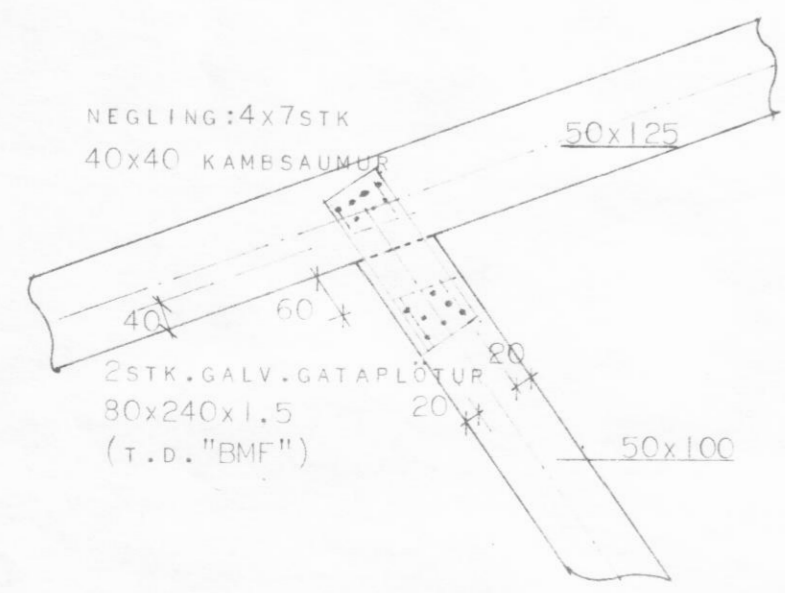

1STK. K10 LYKKJA L=1000
BEYGD YFIR TOGBAND SPERRA
OG OFANÍ VEGG

LYKKJA K10 TIL FESTINGAR
SPERRU NÁI MINNST 30 CM
NIÐUR FYRIR SPERRU

deili 1-11

deili 3-7-9

deili 5

deili 12

deili 2-10

deili 4-8

deili 6

HÜSNÆDISSTOFNUN RÍKISINS LAUGAVEGI 77, REYKJAVÍK SÍMI 28500

VERK NR. **A.13.01** TEIKN. NR. **2.202**

ÖLDUGATA 14, DALVÍK.

ÞAKVIÐIR: KRAFTSPERRA.

HANNAÐ	SU	STAÐFERT	
REIKNAD	SU	YFIRFARID	
TEIKNAD	SU		
KVARDI	1:20, 1:10		