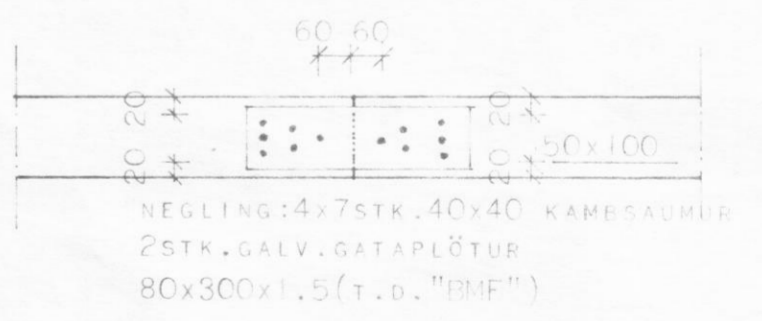

1STK. K10 LYKKJA L=1000
BEYGD YFIR TOGBAND SPERRA
OG OFANÍ VEGG

LYKKJA K10 TIL FESTINGAR
SPERRU NÁI MINNST 30 CM
NIÐUR FYRIR SPERRU

deili 1-11

deili 3-7-9

deili 5

deili 12

deili 2-10

deili 4-8

deili 6

HÜSNÆDISSTOFNUN RÍKISINS LAUGAVEGI 77, REYKJAVÍK SÍMI 28500

VERK NR. **A.13.01** TEIKN. NR. **2.202**

ÖLDUGATA 14, DALVÍK.

ÞAKVIÐIR: KRAFTSPERRA.

HANNAÐ	SU	STAÐFERT	
REIKNAD	SU	YFIRFARID	
TEIKNAD	SU		
KVARDI	1:20, 1:10		