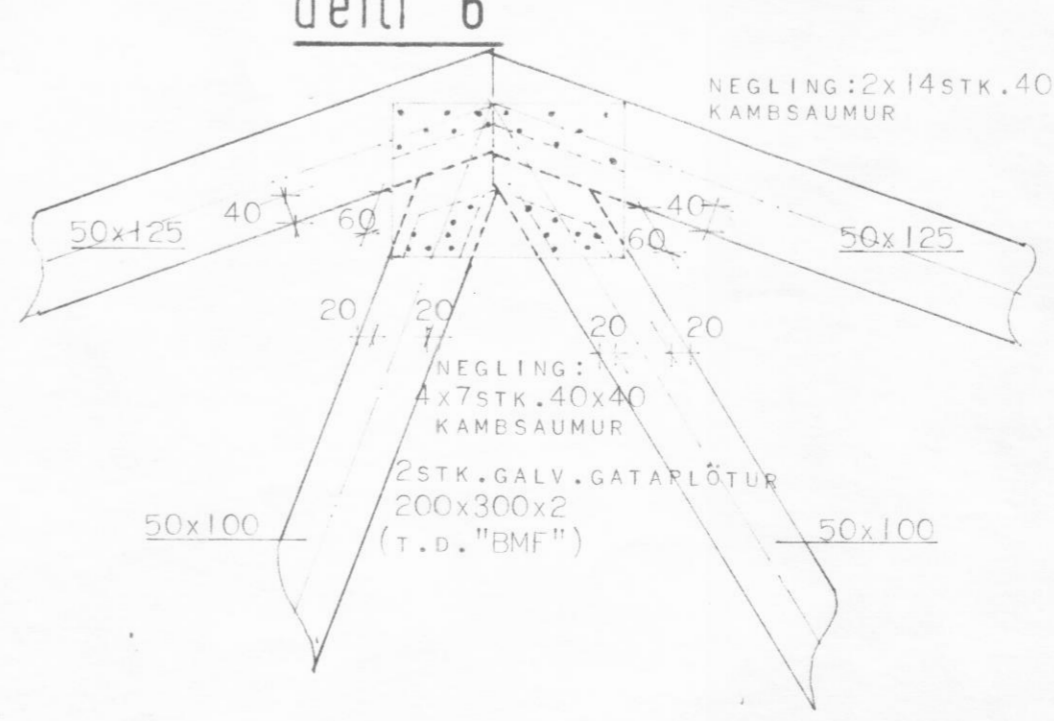

1STK. K10 LYKKJA L=1000
BEYGD YFIR TOGBAND SPERRA
OG OFANÍ VEGG

LYKKJA K10 TIL FESTINGAR
SPERRU NÁI MINNST 30 CM
NIÐUR FYRIR SPERRU

deili 1-11

deili 3-7-9

deili 5

deili 12

deili 2-10

deili 4-8

deili 6

HÜSNÆDISSTOFNUN RÍKISINS LAUGAVEGI 77, REYKJAVÍK SÍMI 28500

VERK NR. **A.13.01** TEIKN. NR. **2.202**

ÖLDUGATA 14, DALVÍK.

ÞAKVIÐIR: KRAFTSPERRA.

HANNAÐ	SU	STAÐFERT	
REIKNAD	SU	YFIRFARID	
TEIKNAD	SU		
KVARDI	1:20, 1:10		