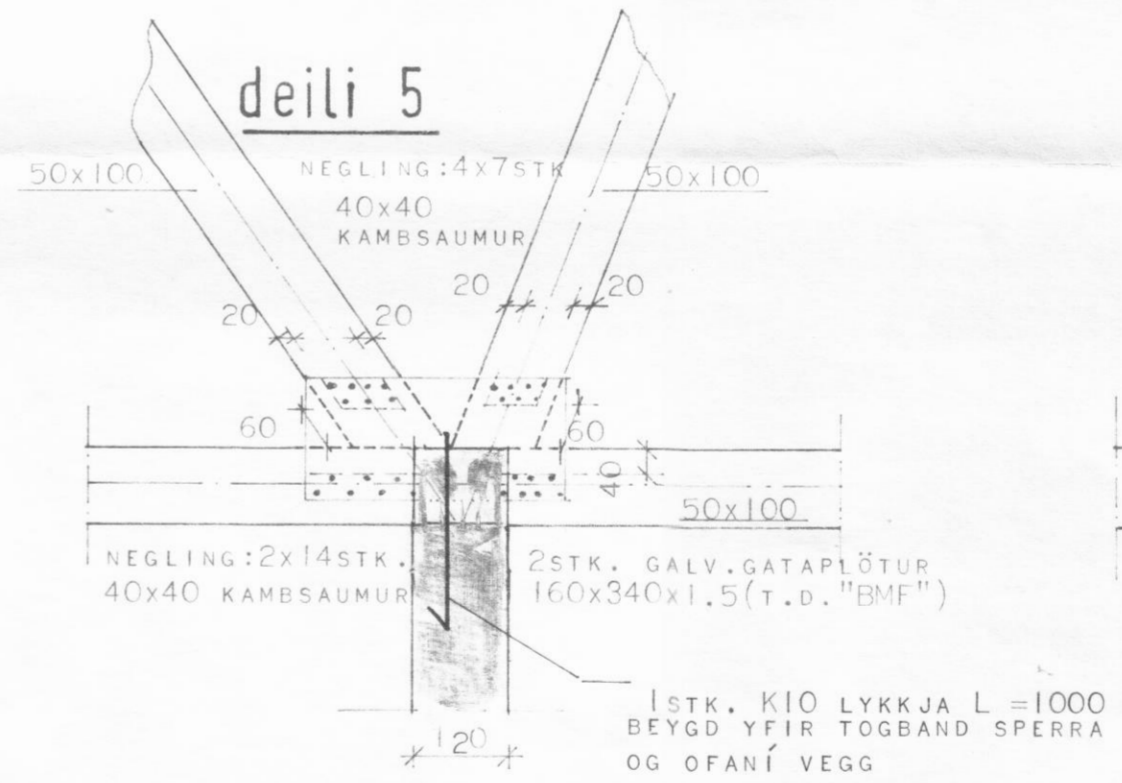

1STK. K10 LYKKJA L=1000
BEYGD YFIR TOGBAND SPERRA
OG OFANÍ VEGG

LYKKJA K10 TIL FESTINGAR
SPERRU NÁI MINNST 30 CM
NIÐUR FYRIR SPERRU

deili 1-11

deili 3-7-9

deili 5

deili 12

deili 2-10

deili 4-8

deili 6

HÜSNÆDISSTOFNUN RÍKISINS LAUGAVEGI 77, REYKJAVÍK SÍMI 28500

VERK NR. **A.13.01** TEIKN. NR. **2.202**

ÖLDUGATA 14, DALVÍK.

ÞAKVIÐIR: KRAFTSPERRA.

HANNAÐ	SU	STAÐFERT	
REIKNAD	SU	YFIRFARID	
TEIKNAD	SU		
KVARDI	1:20, 1:10		