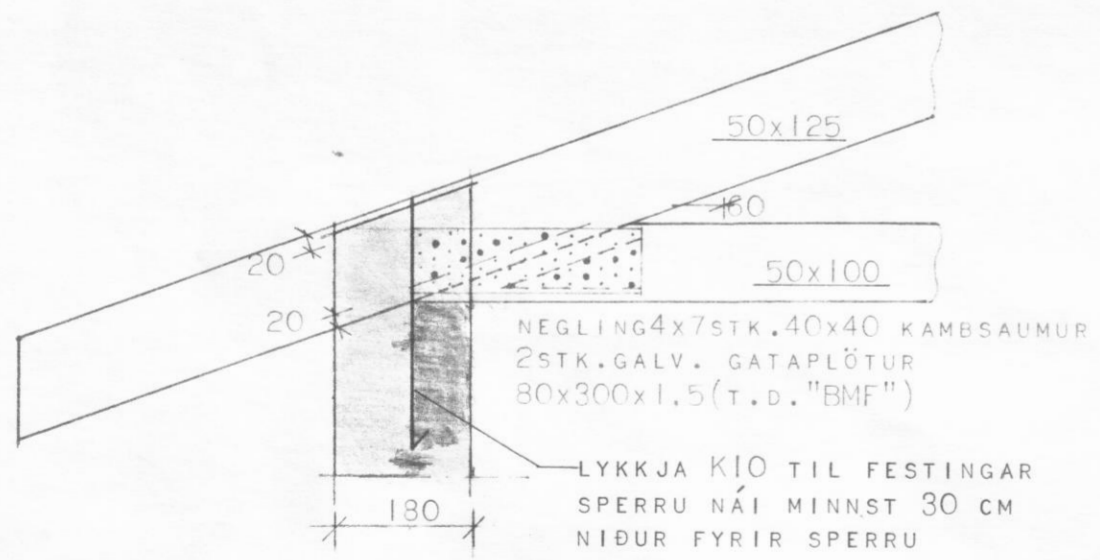

1STK. K10 LYKKJA L=1000
BEYGD YFIR TOGBAND SPERRA
OG OFANÍ VEGG

LYKKJA K10 TIL FESTINGAR
SPERRU NÁI MINNST 30 CM
NIÐUR FYRIR SPERRU

deili 1-11

deili 3-7-9

deili 5

deili 12

deili 2-10

deili 4-8