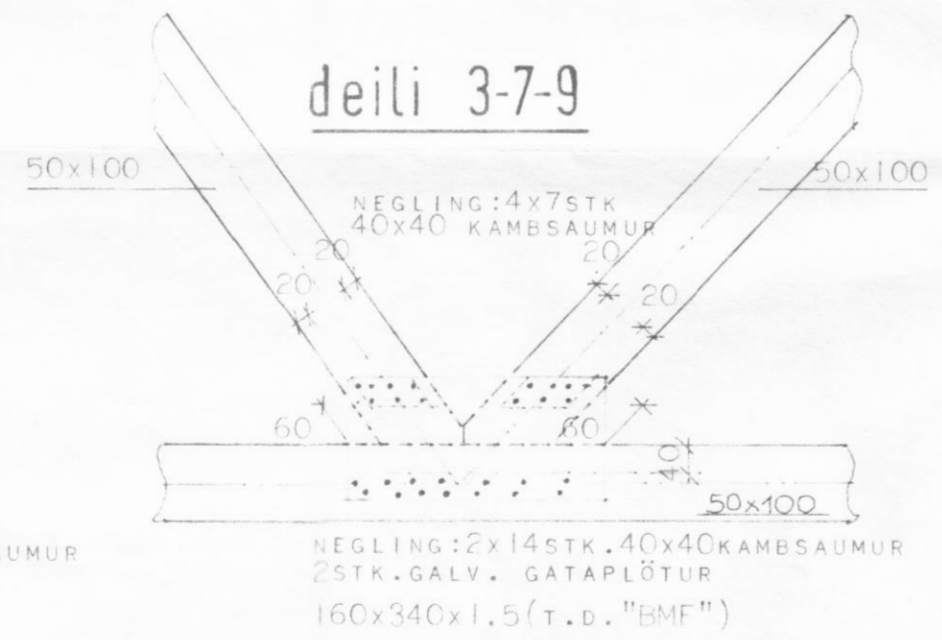

1STK. K10 LYKKJA L=1000
BEYGD YFIR TOGBAND SPERRA
OG OFANÍ VEGG

LYKKJA K10 TIL FESTINGAR
SPERRU NÁI MINNST 30 CM
NIÐUR FYRIR SPERRU

deili 1-11

deili 3-7-9

deili 5

deili 12

deili 2-10

deili 4-8

deili 6

HÜSNÆDISSTOFNUN RÍKISINS LAUGAVEGI 77, REYKJAVÍK SÍMI 28500

VERK NR. **A.13.01** TEIKN. NR. **2.202**

ÖLDUGATA 14, DALVÍK.

ÞAKVIÐIR: KRAFTSPERRA.

HANNAÐ	SU	STAÐFERT	
REIKNAD	SU	YFIRFARID	
TEIKNAD	SU		
KVARDI	1:20, 1:10		