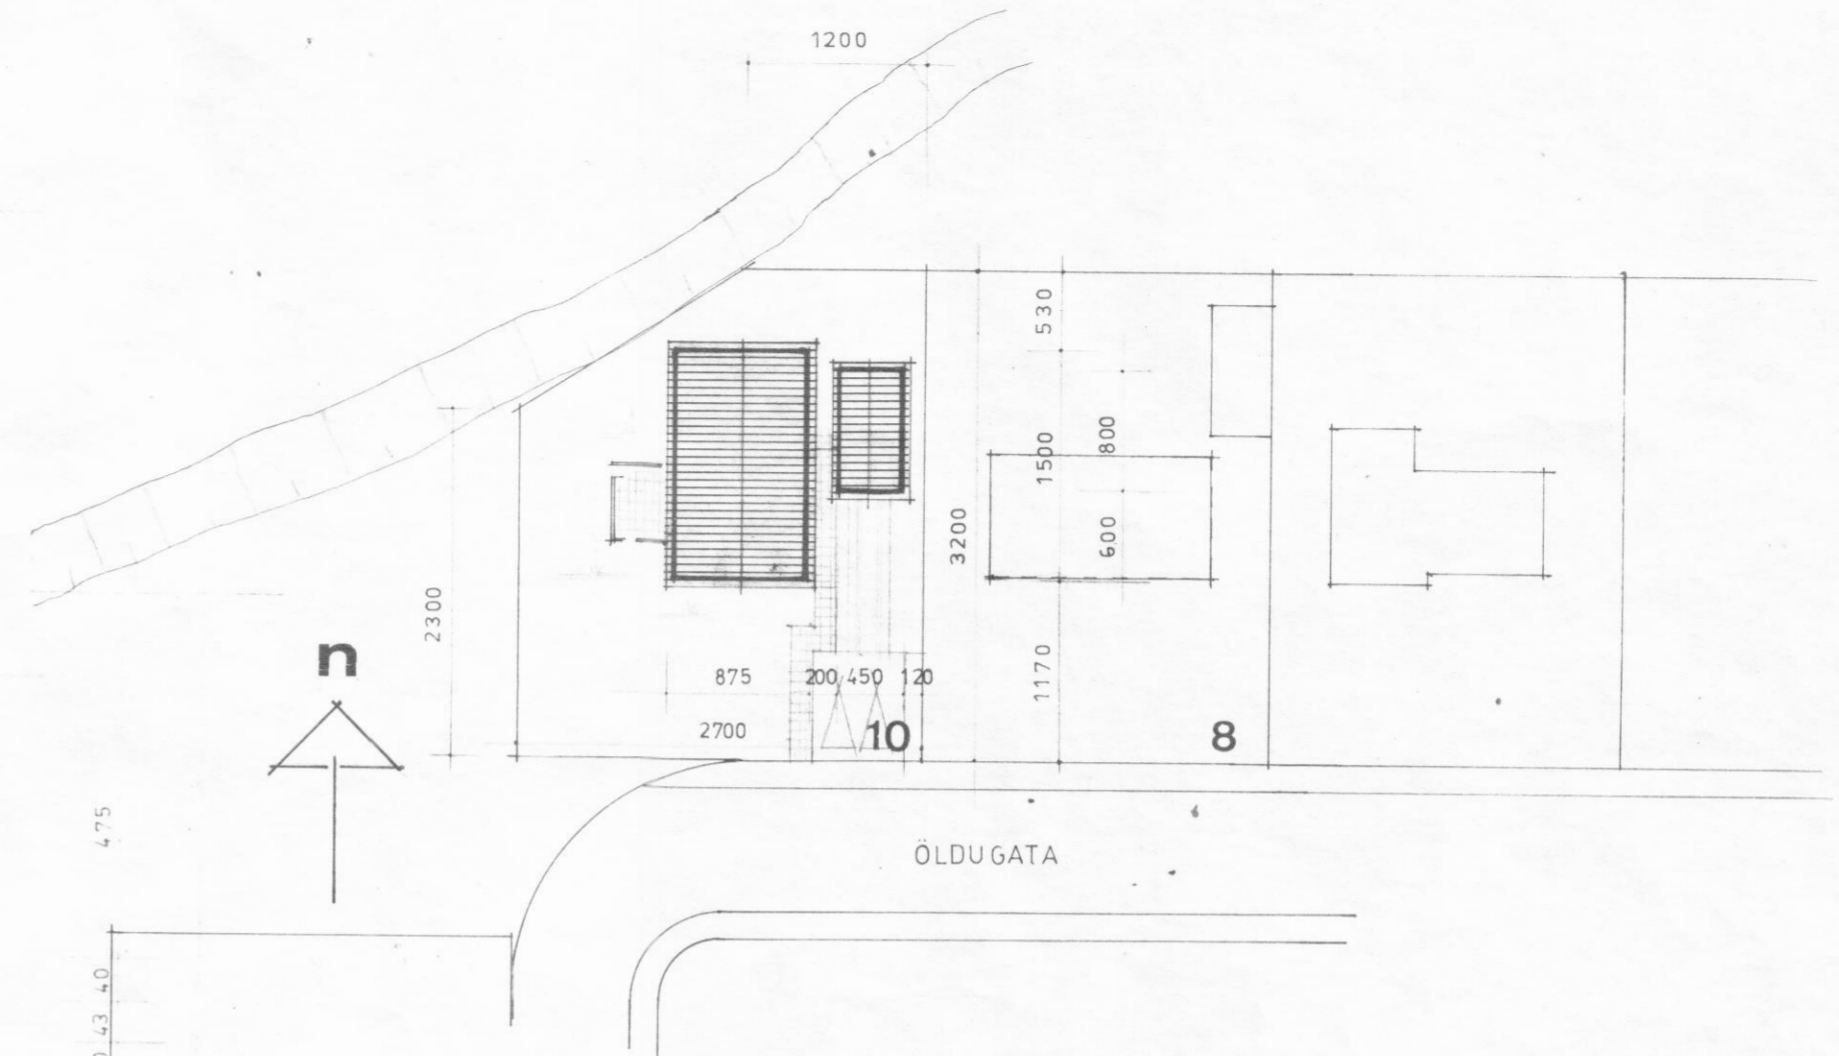

GRUNNMYND 1:100

AFSTÖÐUMYND 1:500

STÆRÐIR:

HÚS	131,25 m <sup>2</sup>
BÍLGEYMSLA	36,00 m <sup>2</sup>
LÓÐ	796,5 m <sup>2</sup>

*Anna Sigurðsson*

VERK **ÖLDUGATA 10** dalvík

	HEITI GRUNNMYND; AFSTÖÐUMYND	TEIKN NR
	MKV 1:100 1:500 DAGS FEBR. '80 <i>Haukur Haraldsson</i>	REIKN YFIRF <b>1</b>
VERK		