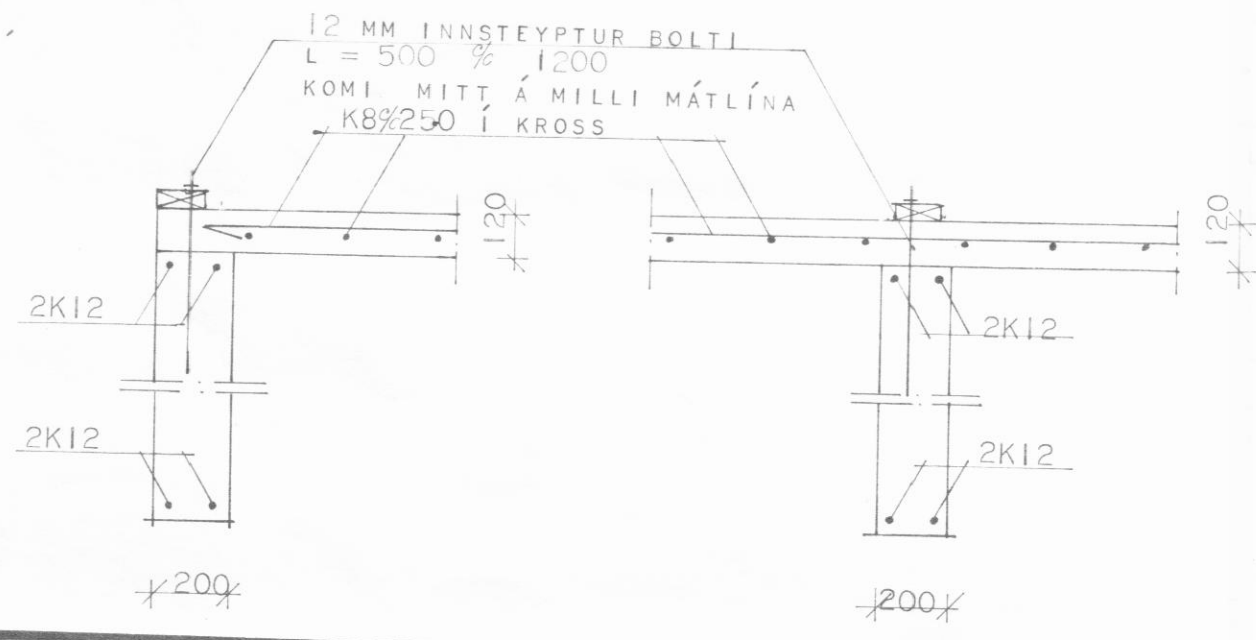

snið A-A

snið B-B

SÖKKULSNID A' - A' OG B' - B' GILDA ÞAR SEM
 BURÐARGETA JARDEGS ER MINNI EN 0.2 MN/M^2 (2 KP/M^2)

HÜSNÆÐISSTOFNUN RÍKISINS LAUGAVEGI 77, REYKJAVÍK
 SIMI 28500

VERK NR. **A, 11, 03.** TEIKN. NR. **2. 101**