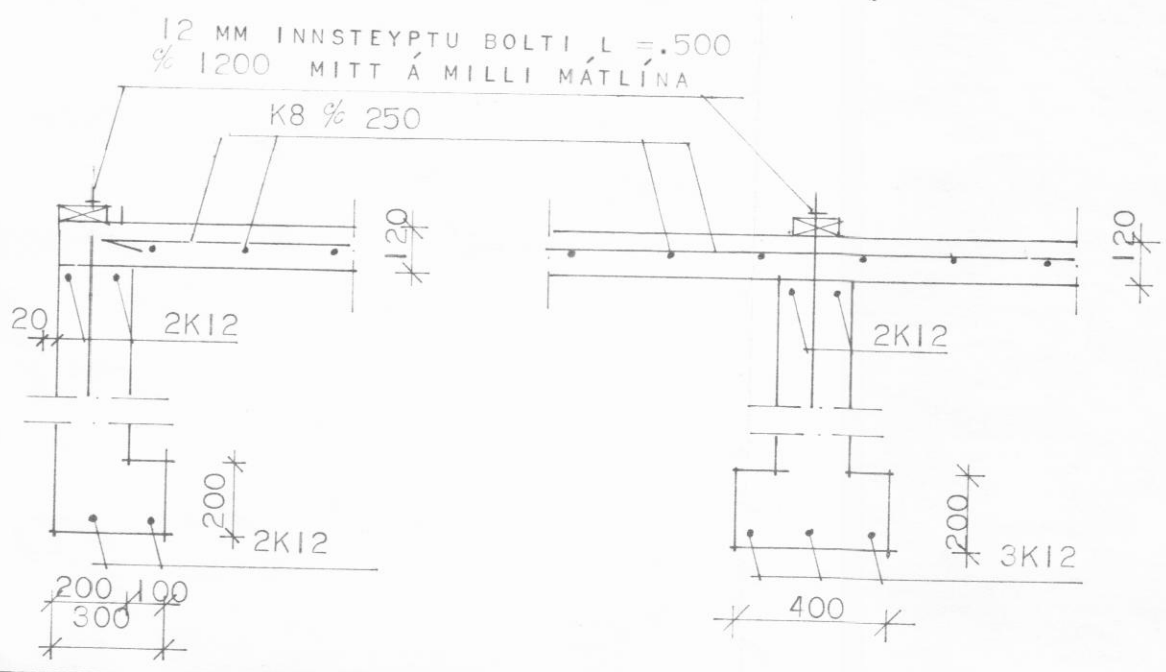

snið A-A

snið B-B

SÖKKULSNID A' - A' OG B' - B' GILDA ÞAR SEM
 BURÐARGETA JARDEGS ER MINNI EN 0.2 MN/M^2 (2 KP/M^2)

HÜSNÆÐISSTOFNUN RÍKISINS LAUGAVEGI 77, REYKJAVÍK
 SIMI 28500

VERK NR. **A, 11, 03.** TEIKN. NR. **2. 101**

SÖKKLAR, GRUNNMYND OG SNIÐ

HANNAÐ	LB	STAÐFERT
REIKNAD	LB	VFIRFARIÐ
TEIKNAD	KP/LB	
KVARÐI	I : 50 og I : 20	

Rafur Benediktsson