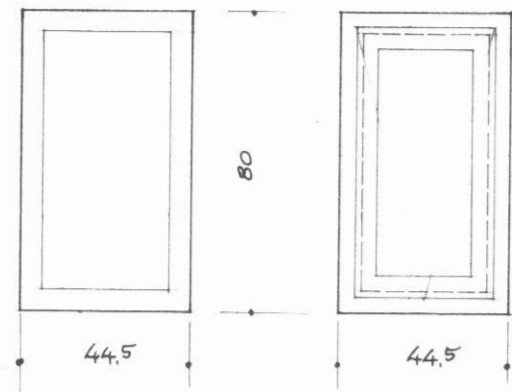

GLUGGAKARMAR (15TEYPTIR) - 1:20

3 STK

1 STK

BILSKÜRSDYR - 1:20

GERIÐ ER RÁÐ FYRIR 1 CM BILI MILLI STEINS OG KARMS. TAKA ÞARF MÁL Á STAÐNUM ÁÐUR EN ENDANL. ER GENGIÐ FRÁ SMÍÐI KARMA.