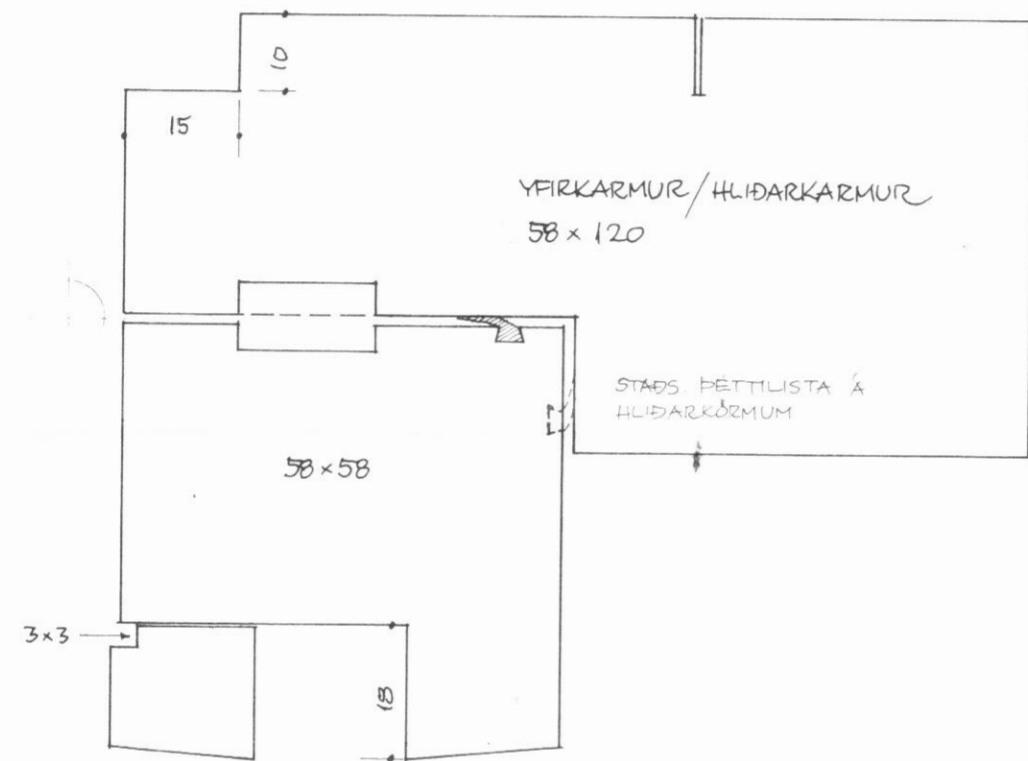

GLUGGAKARMAR (15TEYPTIR) - 1:20

3 STK

1 STK

BILSKÜRSDYR - 1:20

GERIÐ ER RÁÐ FYRIR 1 CM BILI MILLI STEINS OG KARMS. TAKA ÞARF MÁL Á STAÐNUM ÁÐUR EN ENDANL. ER GENGIÐ FRÁ SMÍÐI KARMA.