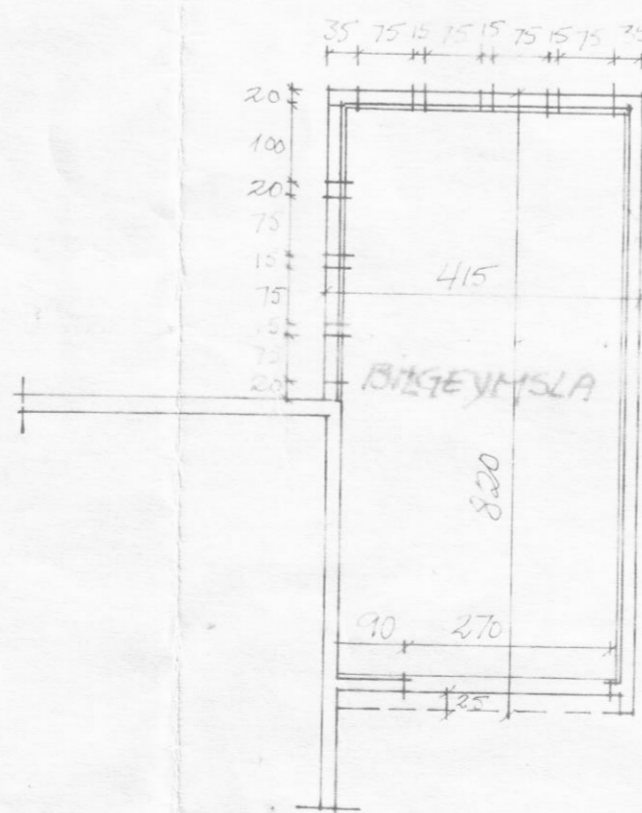

VESTUR

SNEIDING A-A

AUSTUR

SNEIDING B-B

SUÐUR

SVARFADARBRAUT
DALVIK

NORÐUR

Pr. márg '82.

ÚTLIT, BILGEYMSLA, SNEIDINGAR	MKV: 1:100
AFSTÖÐUMYND	MKV: 1:500
STEFAN ÞJÖRNSSON	
MÁRZ '76 ÍSR. JAN-MÁRZ '77	