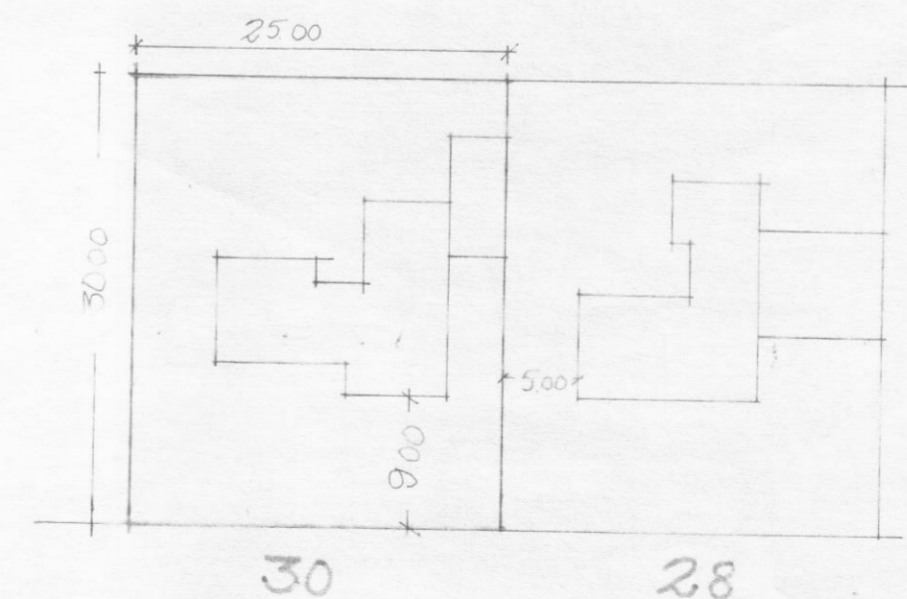

SVARFADARBRAUT
DALVIK