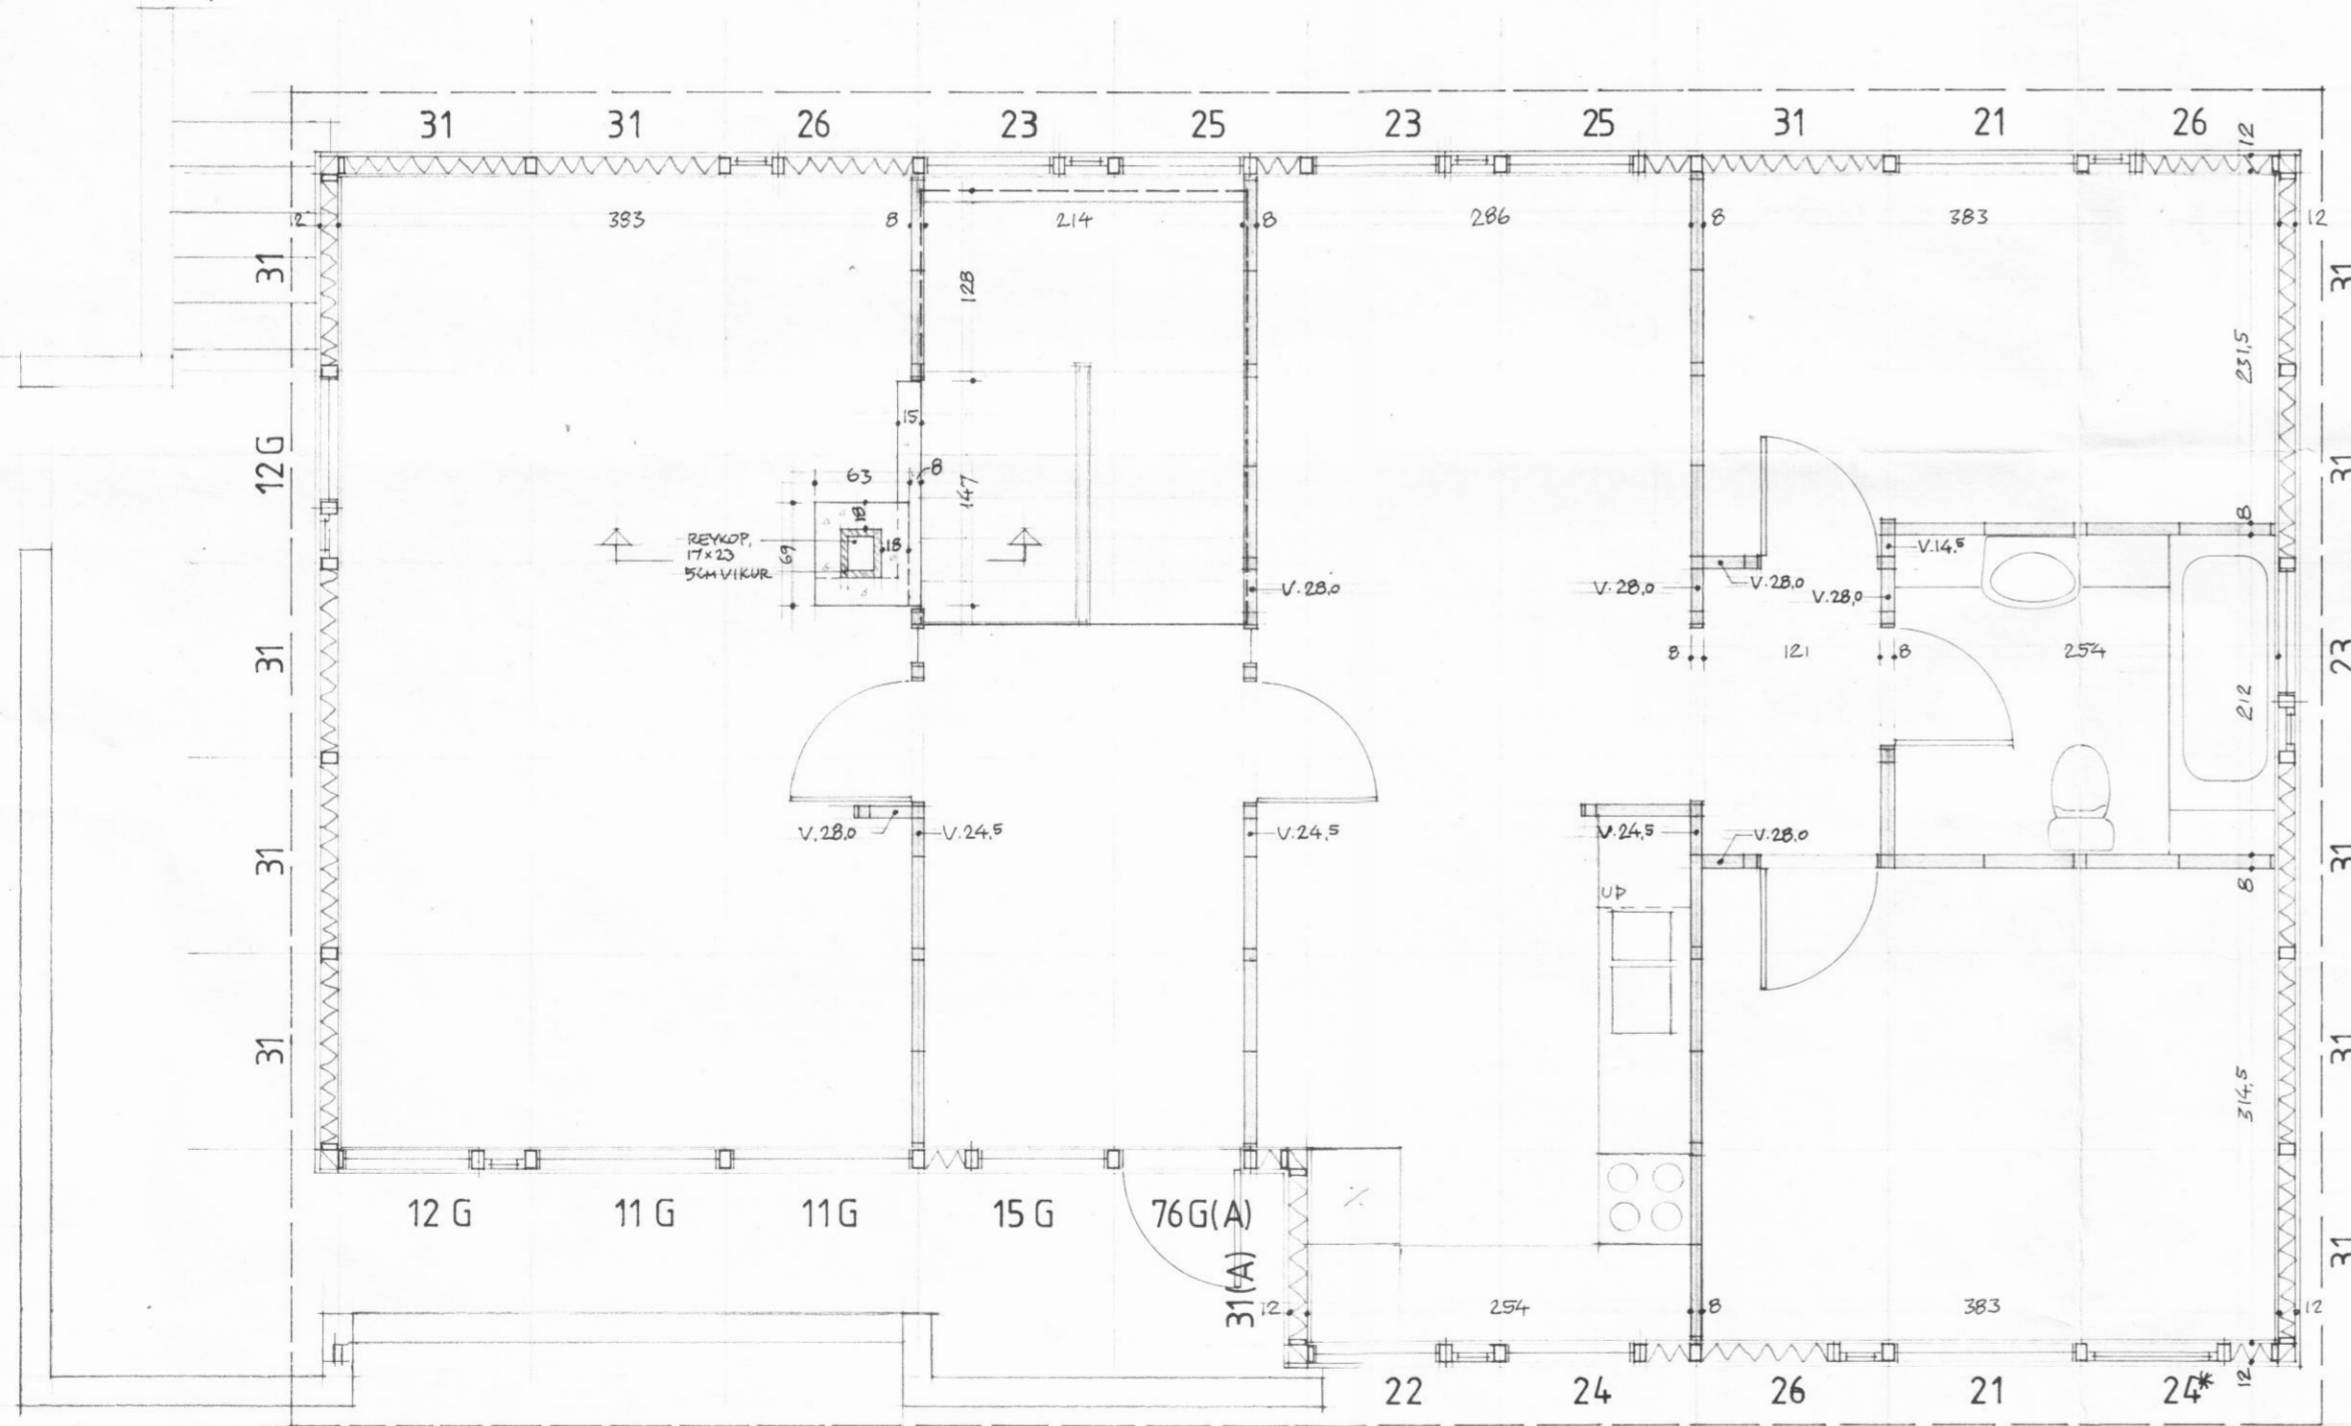

SKORSTEINN SKAL GERÐUR ÚR STEINSTEYPU OG
FÖÐRABUR INNAN MEÐ 5 CM VIKURPLÖTUM.
ALLUR FRÁGANGUR Á SKORSTEINI OG ELDSTEDI
SKAL VERA Í SAMREMI VÍÐ GILDANDI REGLUGETÓP
UM BRUNAVARVIR OG BRUNARÁL.

GRUNNMYND, 1:50

MÓDULNET: 129x129 CM
ÞYKKI INNVEGGJAEININGA: 8 CM
MÁLSETNING ER MIÐUÐ VÍÐ INNRI BRÚN Á GRUND UTVEGGJA.
ÞYKKI MNRI KLÆDNINGAR UTVEGGJA: 12 MM

HÚSGERÐ 97.011

YFIRLIT YFIR EIVINGAR:

FJÖLDI:

UTVEGGJAEININGAR: