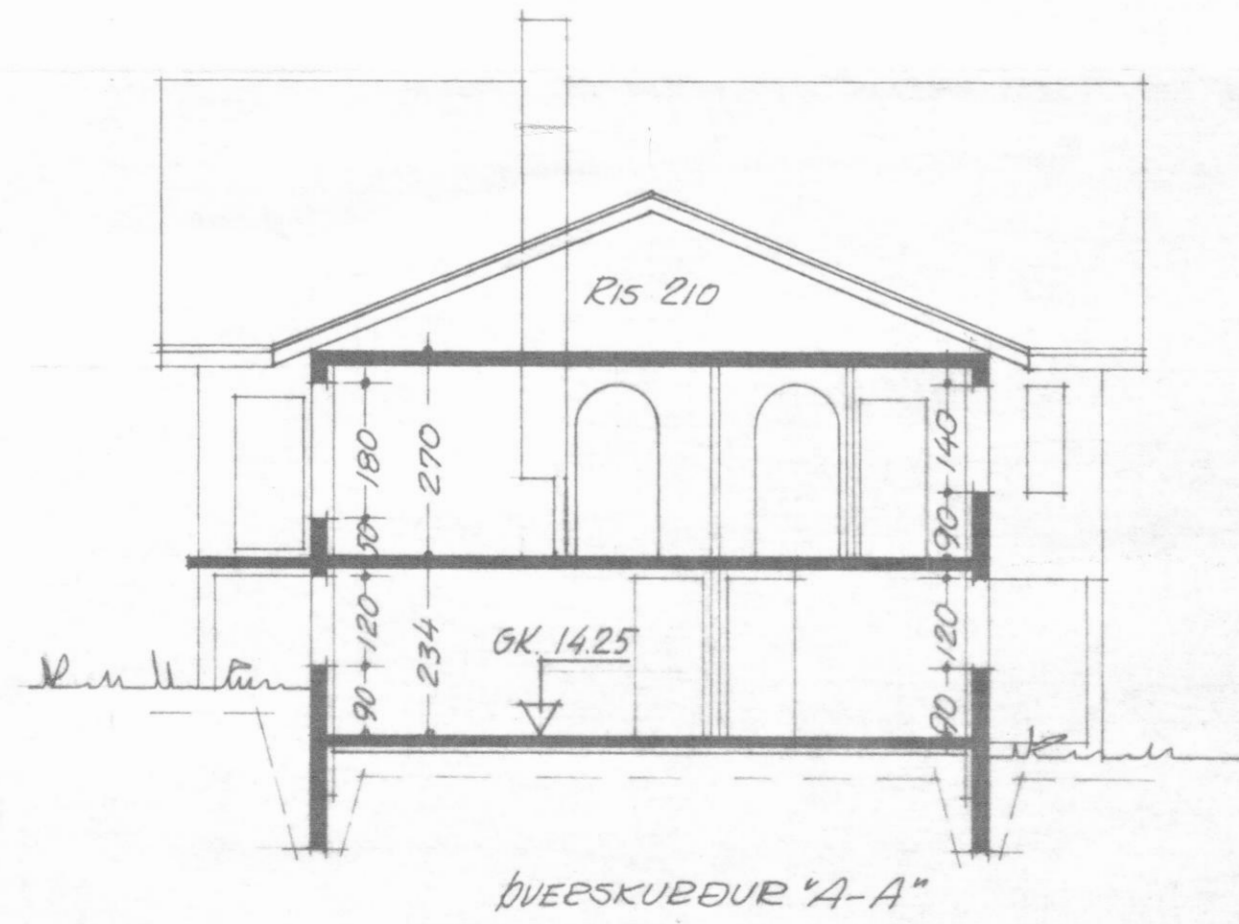

SKURÐUR Í STIGA 1:10

ÞVERSURÐUR "A-A"

LANGSURÐUR "B-B"

SUNNUBRAUT 12, DALVÍK		MÆLIKVARDI: 1:10 1:100
SKURÐIE	NR.:	
	BREYTING:	2
TEIKNISTOFAN S.F.		AKUREYRI: APRÍL 1982
EYRARLANDSVEGI 20 · 602 AKUREYRI · SIMI 24140		<i>[Signature]</i>