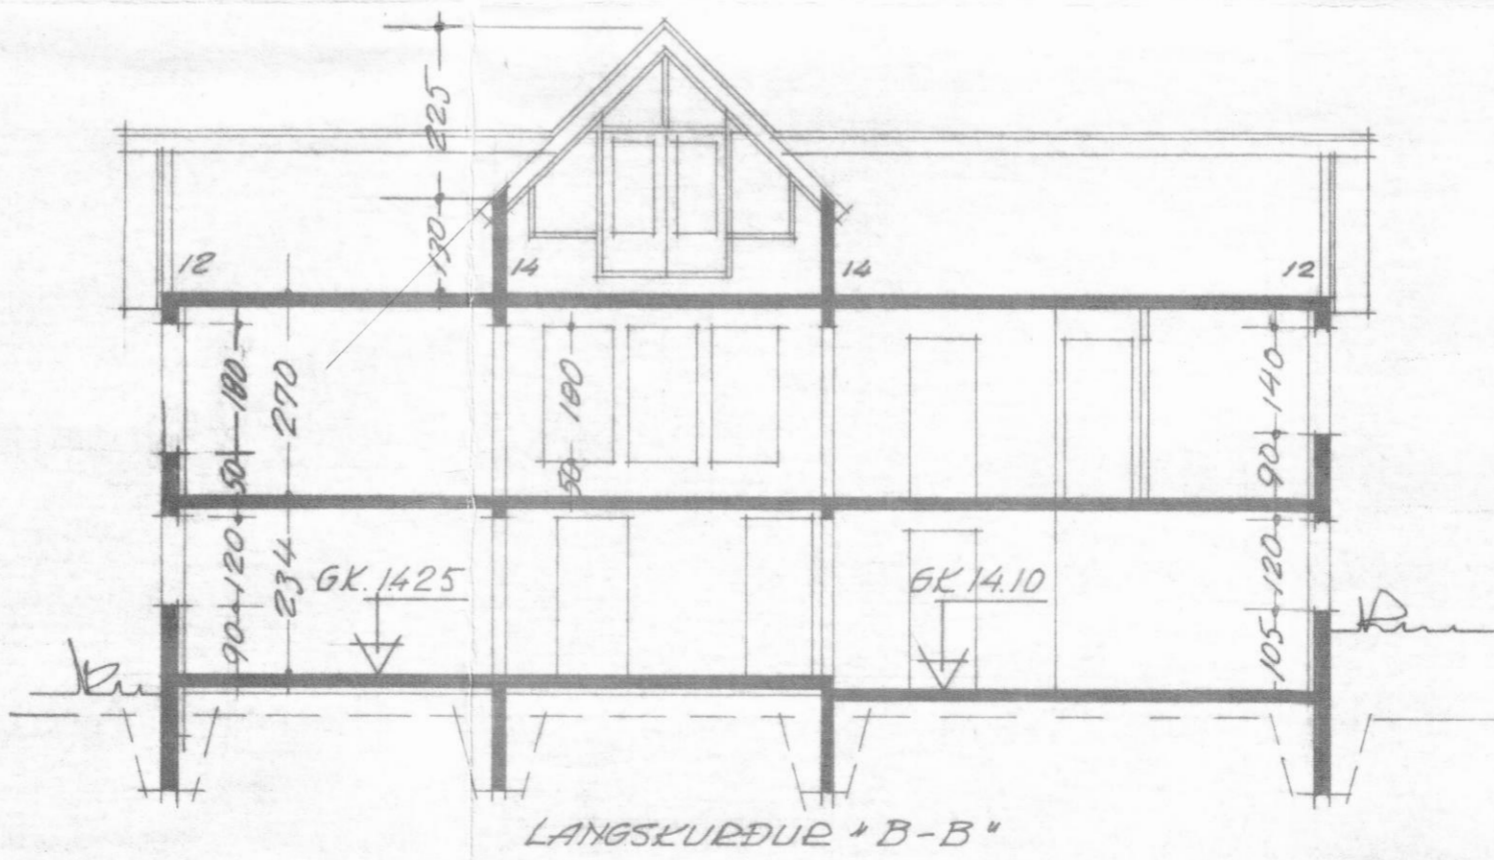

SKURÐUR Í STIGA 1:10

ÞVERSURÐUR "A-A"

LANGSURÐUR "B-B"

SUNNUBRAUT 12, DALVÍK		MÆLIKVARDI: 1:10 1:100
SKURÐIE	NR.:	
	BREYTING:	2
TEIKNISTOFAN S.F.		AKUREYRI: APRÍL 1982
EYRARLANDSVEGI 20 · 602 AKUREYRI · SIMI 24140		<i>[Signature]</i>