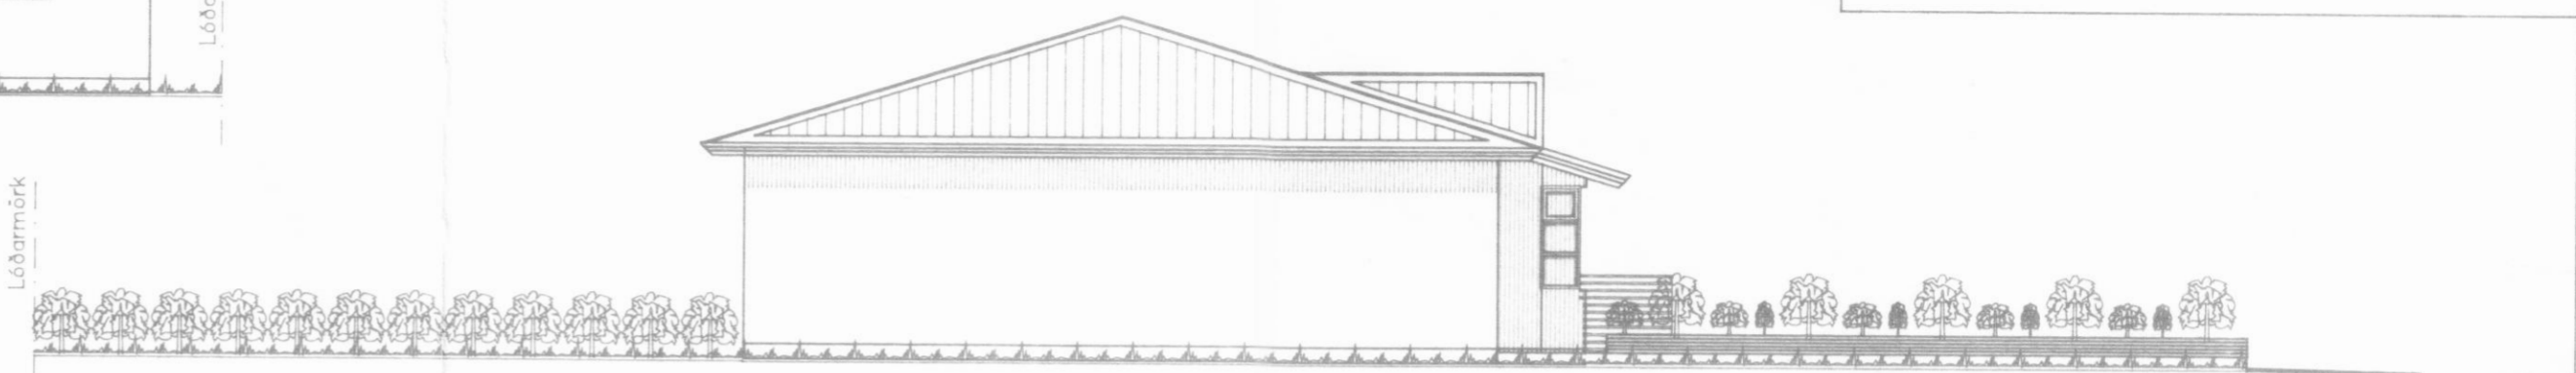

Saup. 23/2 24

Útlit austurhliðar

Útlit norðurhliðar

Útlit vesturhliðar

Útlit suðurhliðar

Snið í húsið

H.S.Á. TEIKNISTOFA

SKIPAGÖTU 18 - 600 AKUREYRI - Sími 96-25777

Hanna H. H. H.

VERKHEITI		Sunnubraut 11 Dalvík		VERK NR 93-304
HEITI TEIKNINGAR		Útlit og snið		TEIKNING NR 1303
HANNAÐ	HÁ_ÁCK	TEIKNAD	ÁGK	YFIRFARID
BREYTT		1		2
		DAGS JAN. '94		KVAREI 1:100
				1303-BR3 4