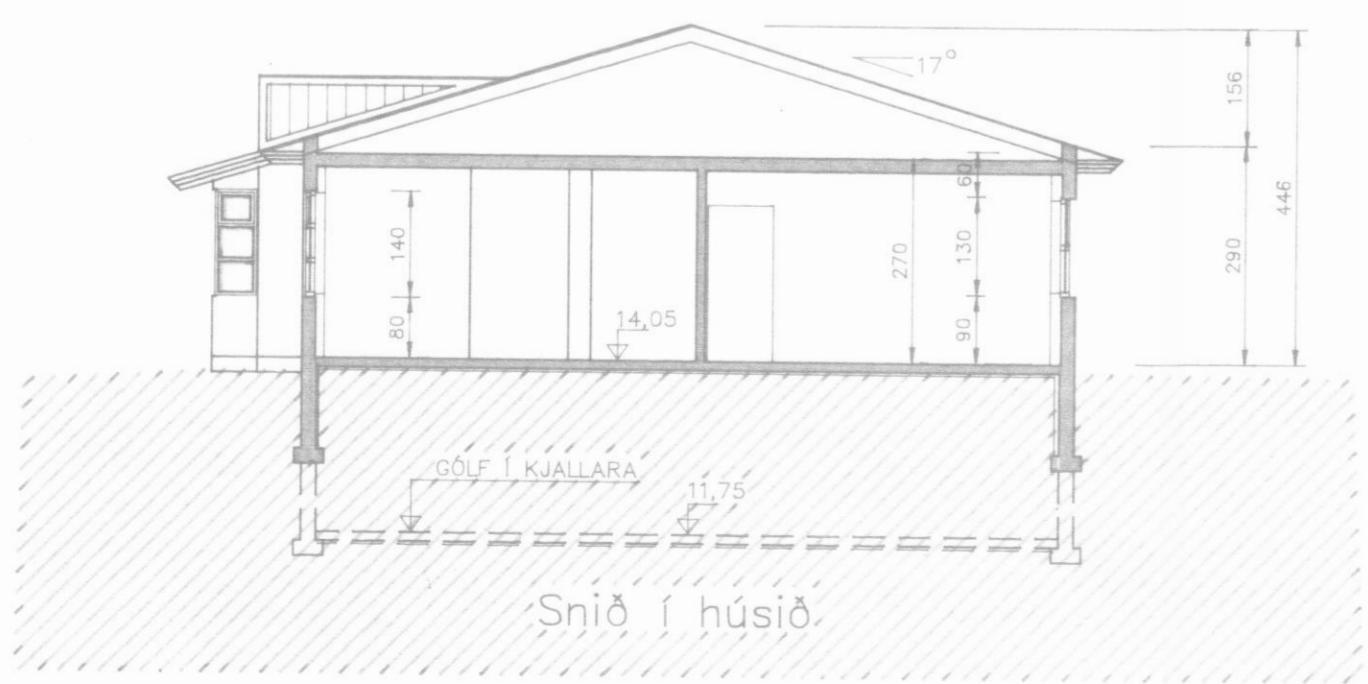

Saup. 23/2 24

Útlit austurhliðar

Útlit norðurhliðar

Útlit vesturhliðar

Útlit suðurhliðar

Snið í húsið

H.S.Á. TEIKNISTOFA

SKIPAGÖTU 18 - 600 AKUREYRI - Sími 96-25777

Hanna H. H. H.

VERKHEITI		Sunnubraut 11 Dalvík		VERK NR 93-304
HEITI TEIKNINGAR		Útlit og snið		TEIKNING NR 1303
HANNAÐ	HÁ_ÁCK	TEIKNAD	ÁGK	YFIRFARID
BREYTT		1		2
		DAGS JAN. '94		KVAREI 1:100
				1303-BR3 4