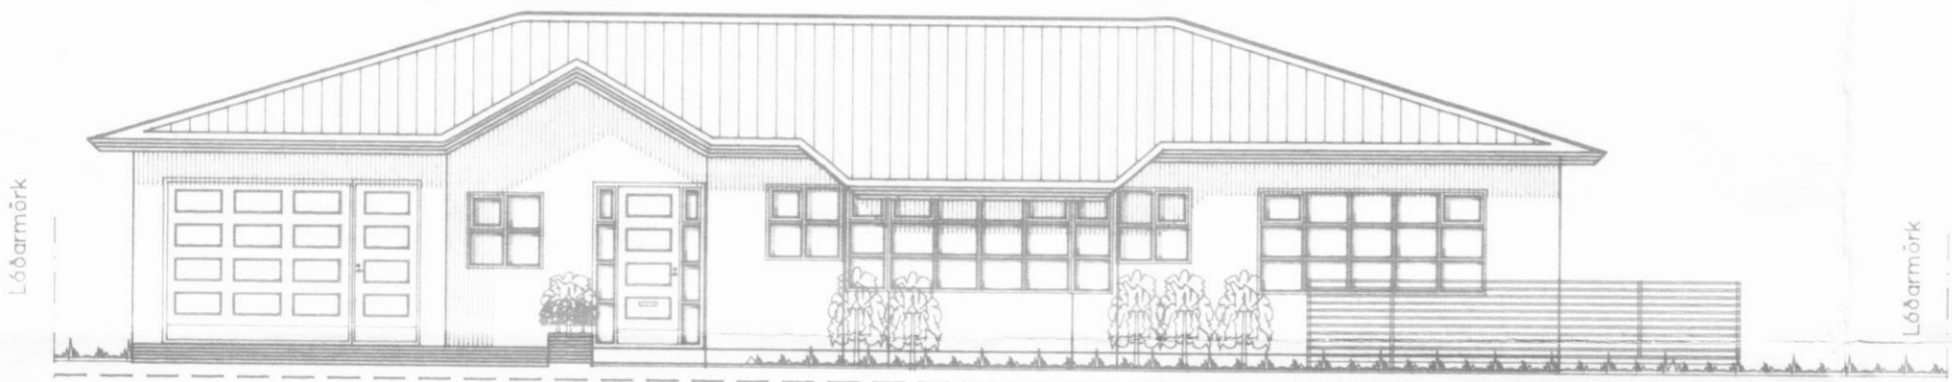

Saup. 23/2 24

Útlit austurhliðar

Útlit norðurhliðar

Útlit vesturhliðar

Útlit suðurhliðar

Snið í húsið

H.S.Á. TEIKNISTOFA

SKIPAGÖTU 18 - 600 AKUREYRI - Sími 96-25777

Hanna H. H. H.

VERKHEITI		Sunnubraut 11 Dalvík		VERK NR 93-304
HEITI TEIKNINGAR		Útlit og snið		TEIKNING NR 1303
HANNAÐ	HÁ_ÁCK	TEIKNAD	ÁGK	YFIRFARID
BREYTT		1		2
		DAGS JAN. '94		KVAREI 1:100
				1303-BR3 4