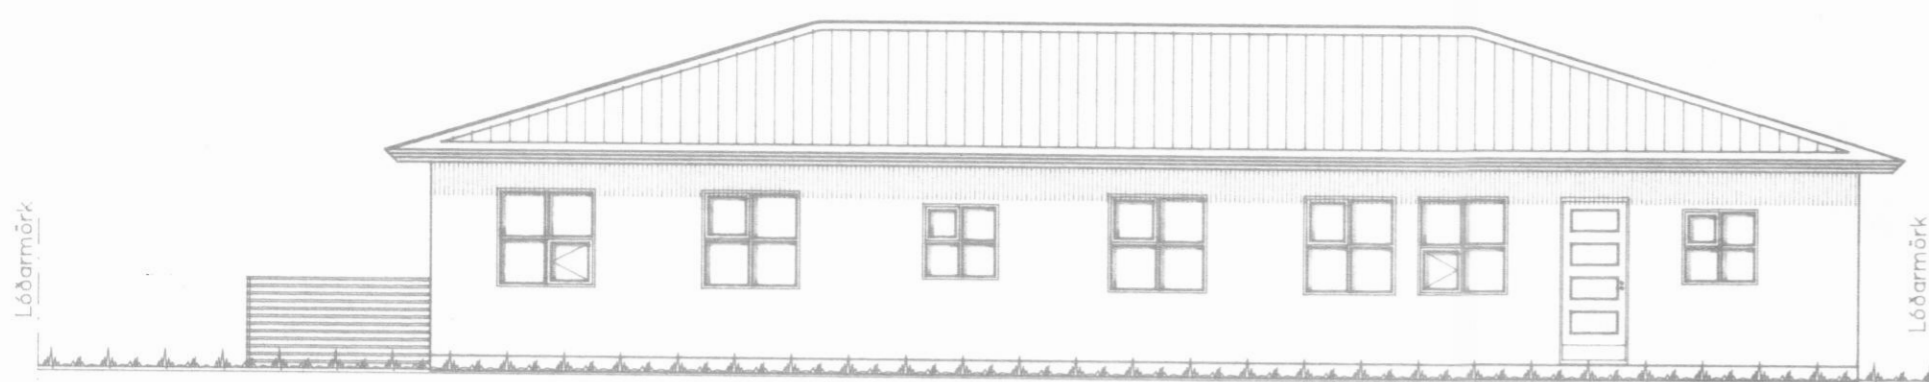

Saup. 23/2 24

Útlit austurhliðar

Útlit norðurhliðar

Útlit vesturhliðar

Útlit suðurhliðar

Snið í húsið

H.S.Á. TEIKNISTOFA

SKIPAGÖTU 18 - 600 AKUREYRI - Sími 96-25777

Hanna H. H. H.

VERKHEITI		Sunnubraut 11 Dalvík		VERK NR 93-304
HEITI TEIKNINGAR		Útlit og snið		TEIKNING NR 1303
HANNAÐ	HÁ_ÁCK	TEIKNAD	ÁGK	YFIRFARID
BREYTT		1		2
		DAGS JAN. '94		KVAREI 1:100
				1303-BR3 4