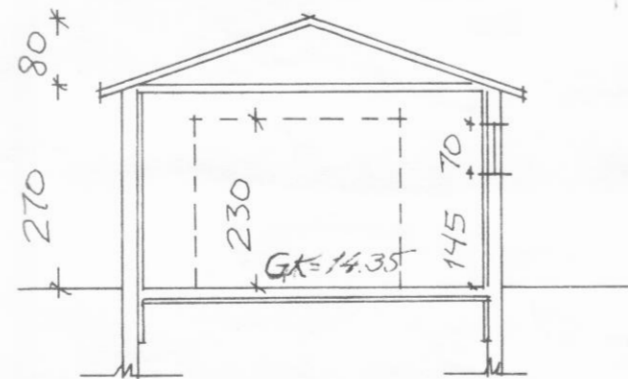

GRUNNMYND 1:100

SNEIÐING 1:100

AFSTÖÐUMYND 1:500

SUNNUBRAUT 9 DALVIK	
BÍLGEYMSLA	Mkv. 1:100, 1:500
STÆRÐIR: 35 M <sup>2</sup> , 104 M <sup>3</sup>	

TEIKNAD 1. JUNÍ '84 STEFAN ÞJÓRNSSON