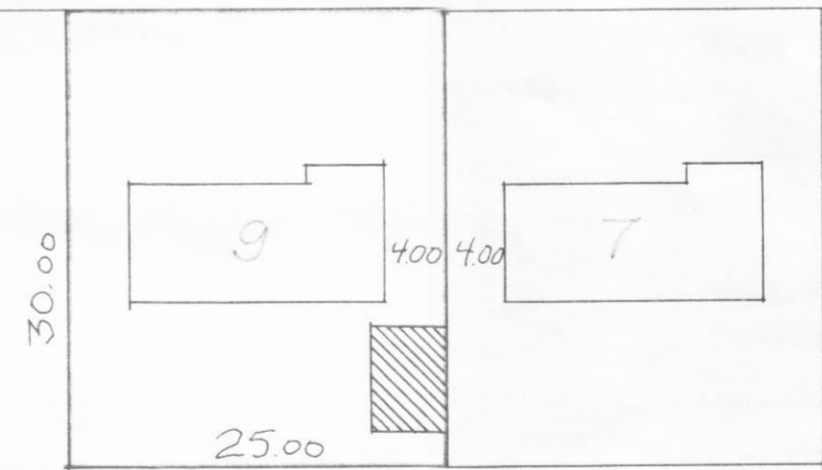

GRUNNMYND 1:100

SNEIÐING 1:100

AFSTÖÐUMYND 1:500

SUNNUBRAUT 9 DALVIK	
BÍLGEYMSLA	Mkv. 1:100, 1:500
STÆRÐIR: 35 M <sup>2</sup> , 104 M <sup>3</sup>	

TEIKNAD 1. JUNÍ '84 STEFAN ÞJÓRNSSON