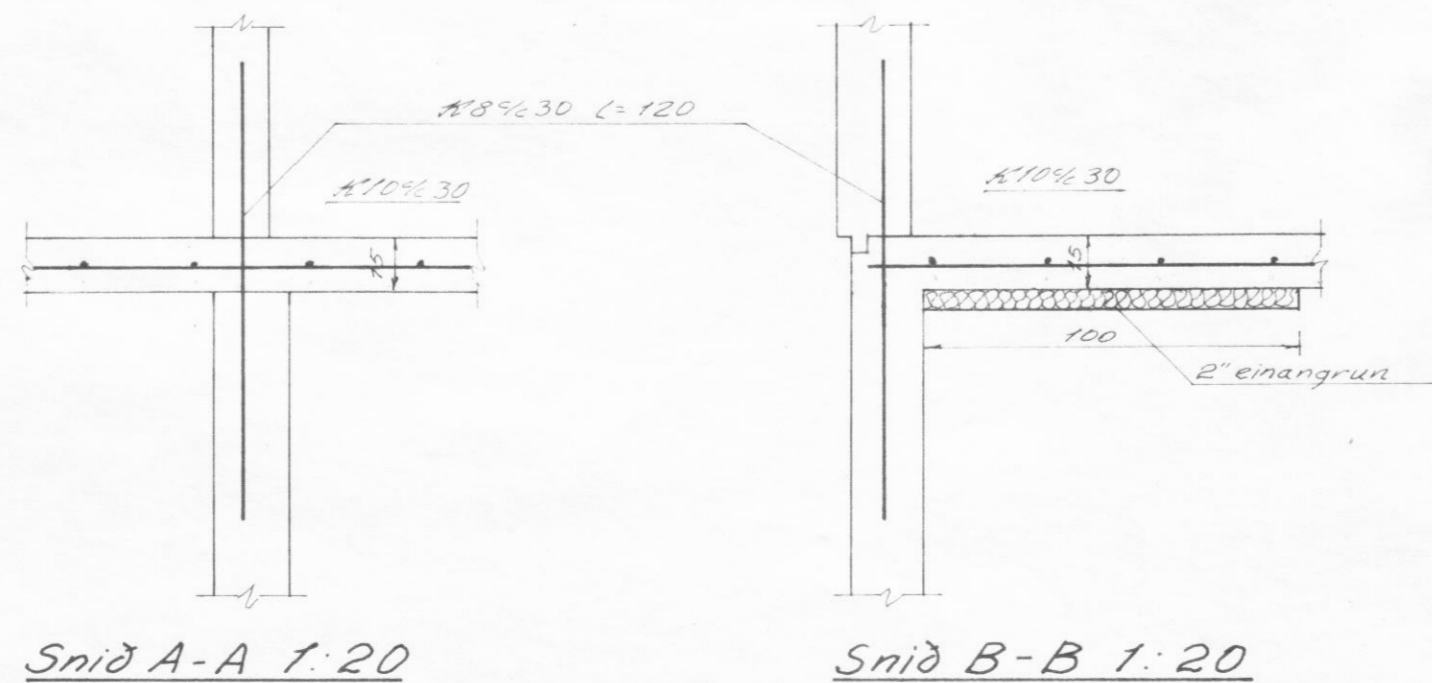

STEYPA I BOTNPLÖTU SKAL VERA
 S. 160.
 SIGMÁL STEYPU SKAL VERA
 5-10 CM.
 KAMBSTÁL. RE = 2000 KP/CM²
 ÖLL JÄRN KOHI Í MIÐJA PLÖTU

SUNNUBRAUT 7.

JÄRNALÖGN Í BOTNPLÖTU

M. 1:50, 1:20

D. JULI '77.

T. *[Signature]*