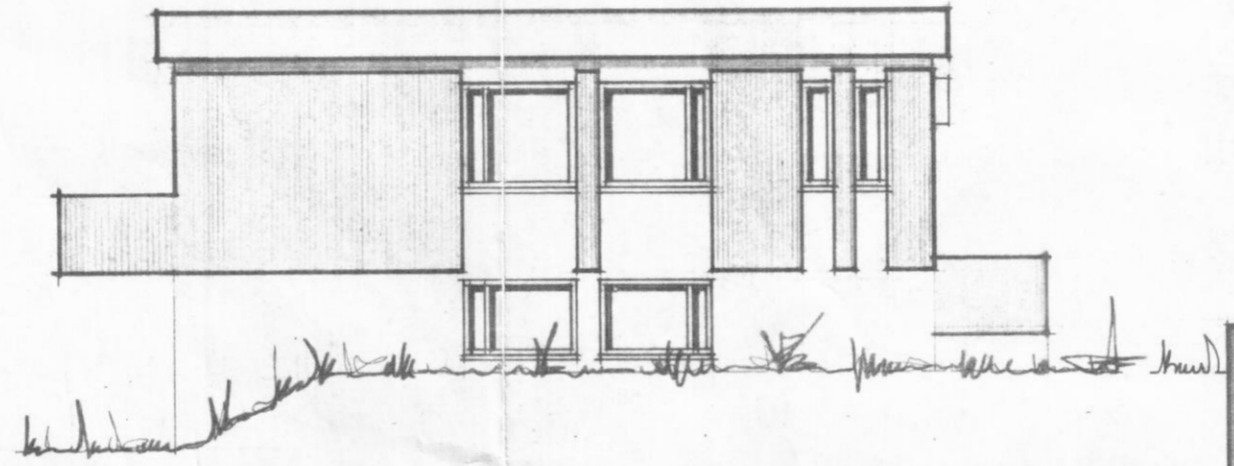

Samþykkt af fundi
í bygginga nefnd.
Þ. 8 Okt. 1975

VESTUR

SUDUR

AUSTUR

NORÐUR

SKILDUR

GRUNNPLAN HÆÐ

GRUNNPLAN KJALLARI

SUNNUBRAUT 6 DALVIK		MELIKVARDI: 1:100 1:500
GRUNNPLÖN, ÚTLIT, SWURÐAR AFSTÖÐUMYND		VERKEFNIÐ OG UPÐRÁTTAR NÚM. 75017 -1
TEIKNISTOFAN EYRARLANDSVEGI 20 SF. AKUREYRI SÍMI 11140		ANVIKREYRI Í JÚLÍ 1975 <i>[Signature]</i>