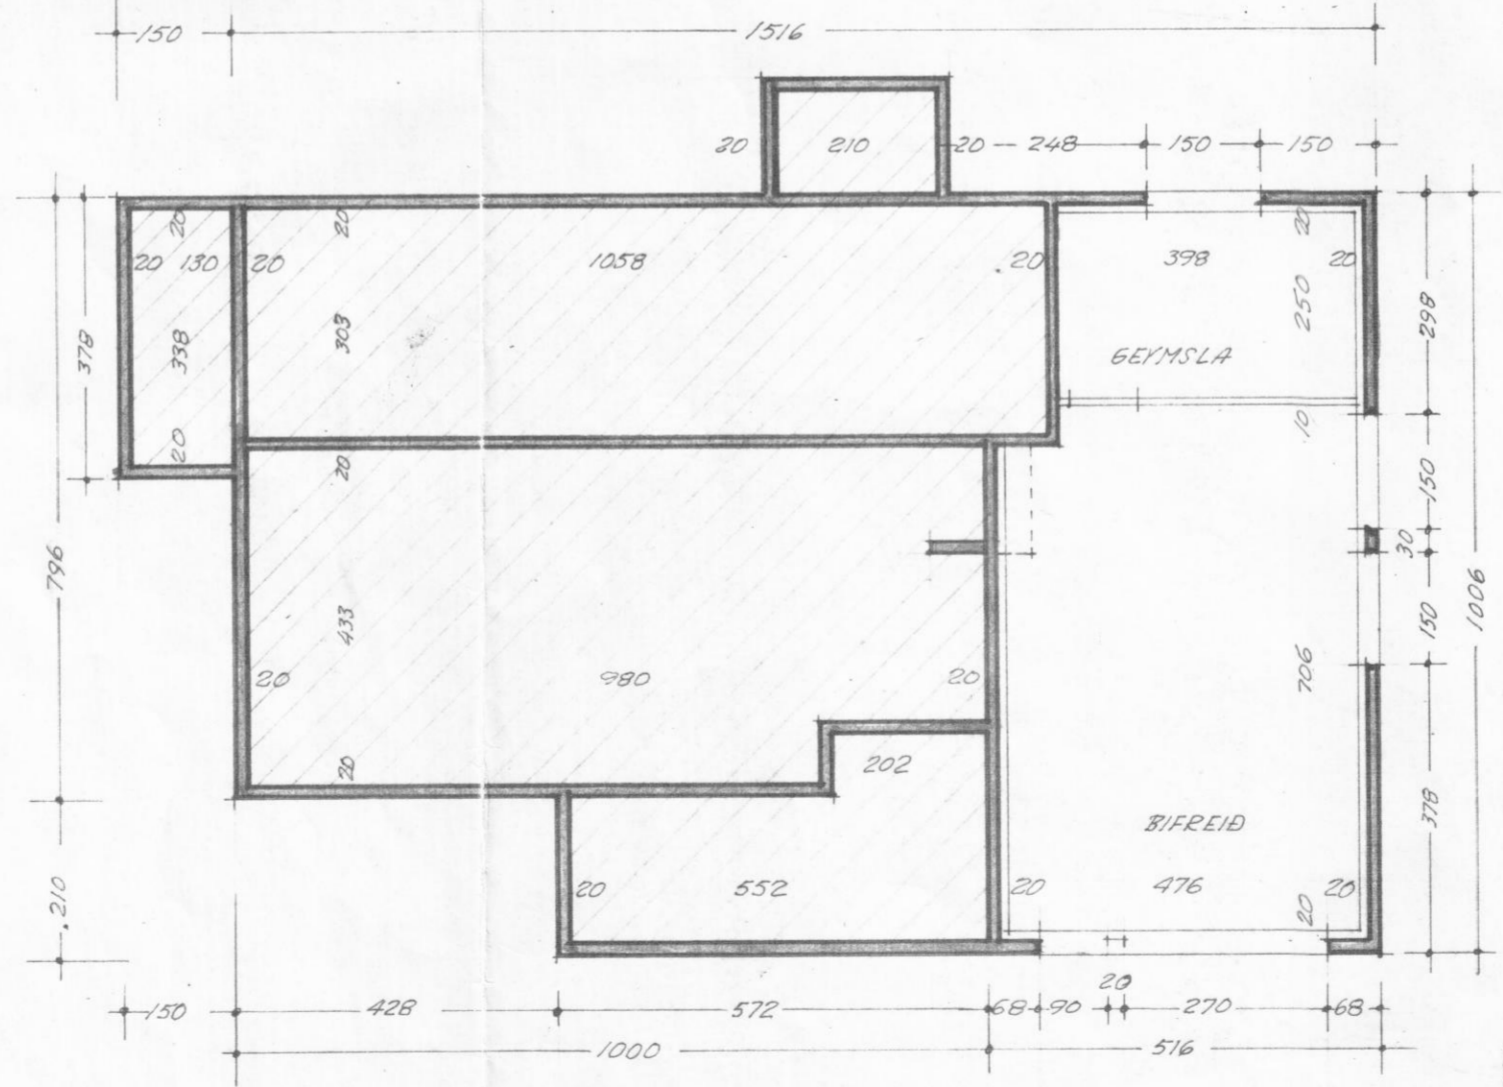

NORÐUR

GRUNNPLAN KJALLARI