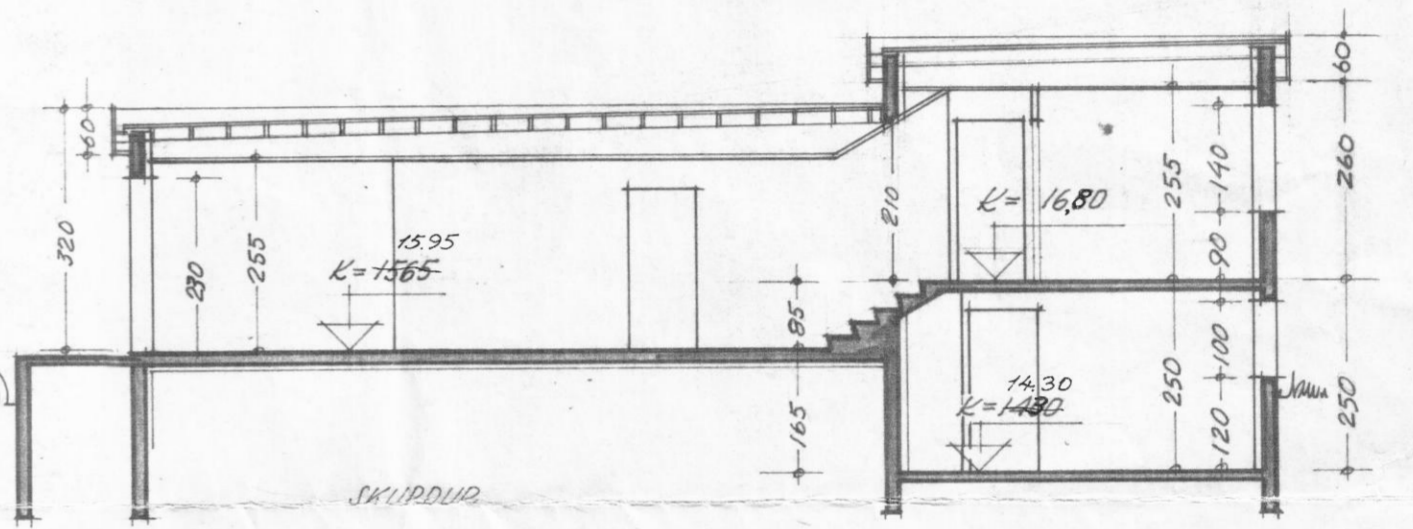

Samþykkt af fundi
í bygginga nefnd.
Þ. 8 Okt. 1975

SUNNUBRAUT 6 DALVIK		MELIKVARDI: 1:100 1:500
GRUNNPLÖN, ÚTLIT, SWURÐAR AFSTÖÐUMYND		VERKEFNIÐ OG UPÐRÁTTAR NÚM. 75017 -1
TEIKNISTOFAN EYRARLANDSVEGI 20 SF. AKUREYRI SÍMI 11140		ANVIKREYRI Í JÚLÍ 1975 <i>[Signature]</i>