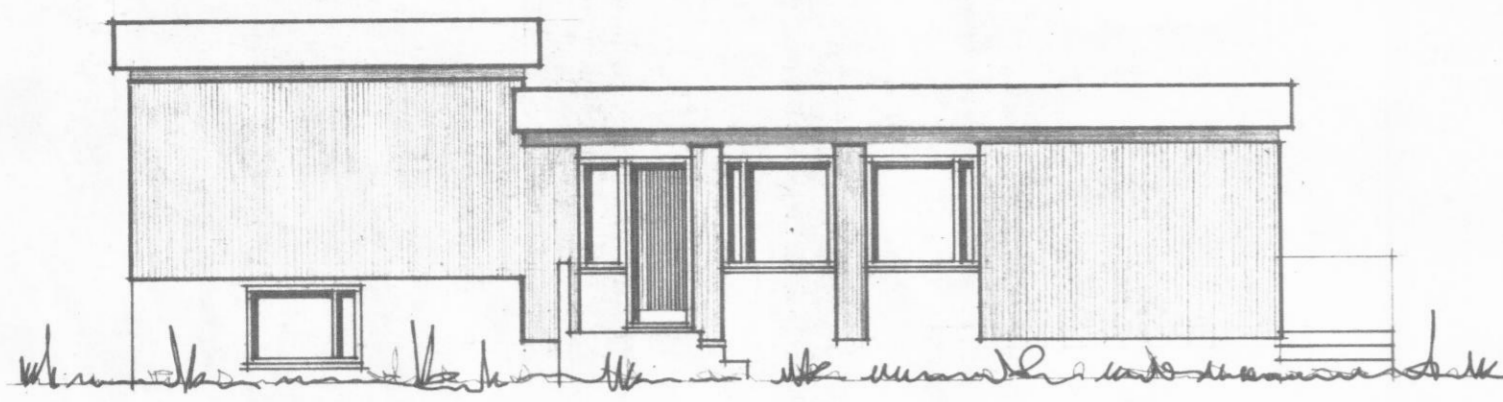

Samþykkt af fundi
í bygginga nefnd.
Þ. 8 Okt. 1975

VESTUR