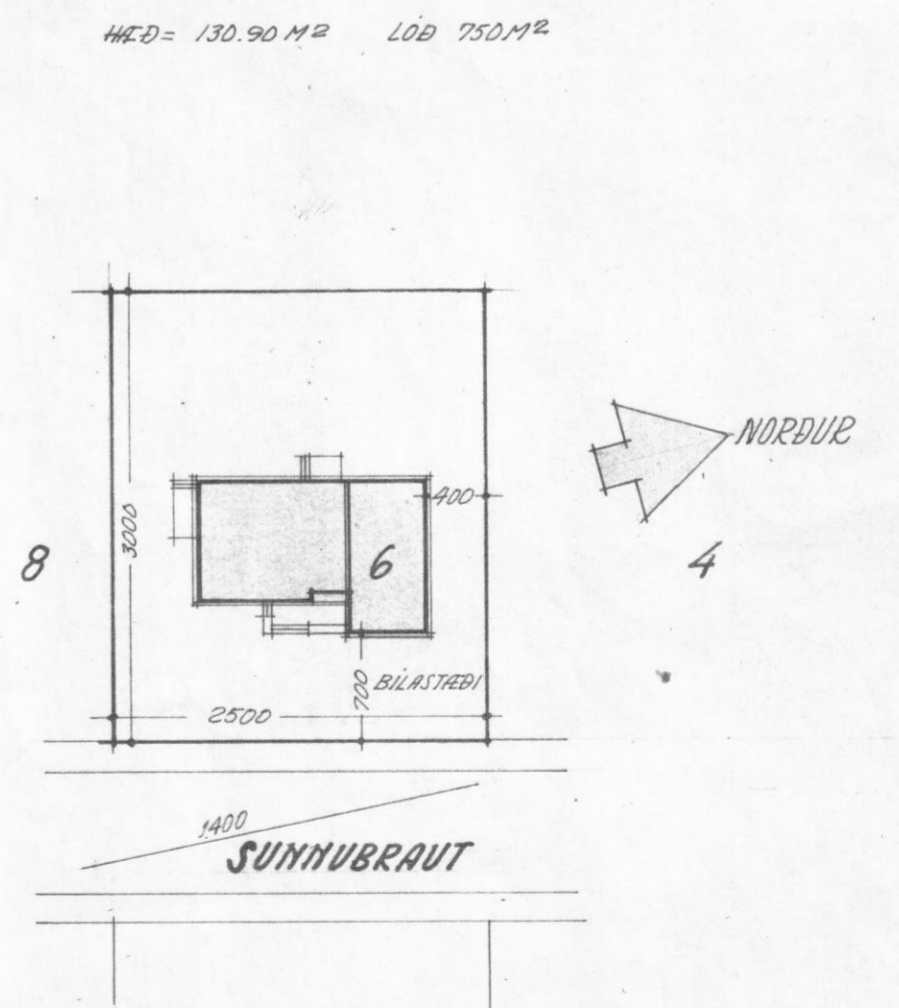

Samþykkt af fundi
í bygginga nefnd.
Þ. 8 Okt. 1975

VESTUR

SUDUR

AUSTUR

NORÐUR

SKILDUR

GRUNNPLAN HÆÐ

GRUNNPLAN KJALLARI

SUNNUBRAUT 6 DALVIK		MELIKVARDI: 1:100 1:500
GRUNNPLÖN, ÚTLIT, SWURÐAR AFSTÖÐUMYND		VERKEFNIÐ OG UPÐRÁTTAR NÚM. 75017 -1
TEIKNISTOFAN EYRARLANDSVEGI 20 SF. AKUREYRI SÍMI 11140		ANVIKREYRI Í JÚLÍ 1975 <i>[Signature]</i>