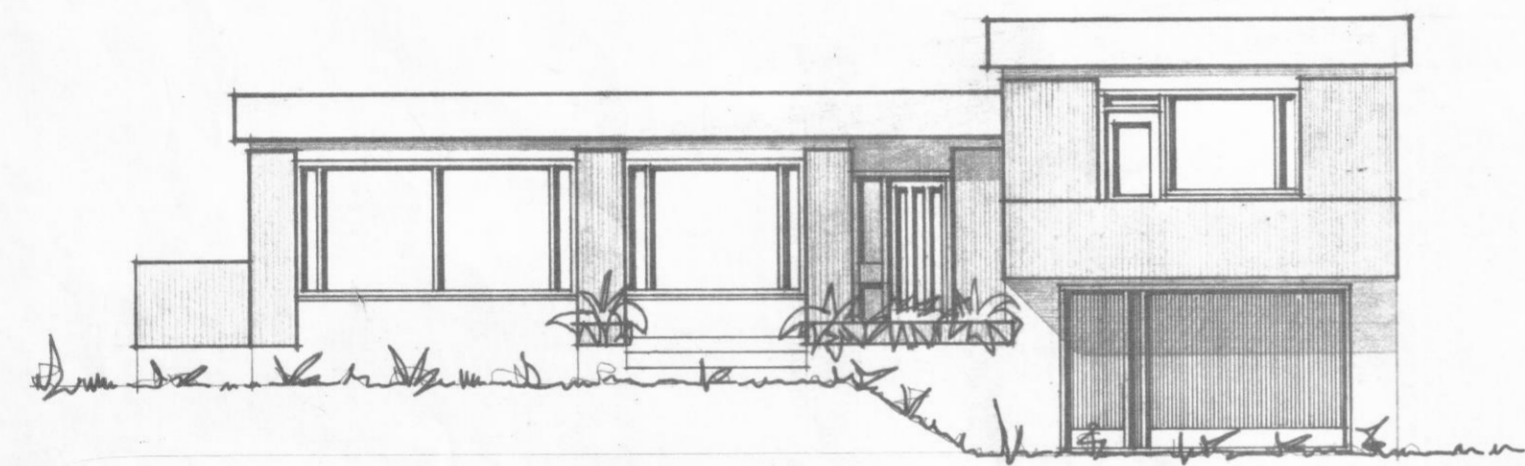

Samþykkt af fundi
í bygginga nefnd.
Þ. 8 Okt. 1975

VESTUR

SUDUR

AUSTUR

NORÐUR

SKILDUR

GRUNNPLAN HÆÐ

GRUNNPLAN KJALLARI

SUNNUBRAUT 6 DALVIK		MELIKVARDI: 1:100 1:500
GRUNNPLÖN, ÚTLIT, SWURÐAR AFSTÖÐUMYND		VERKEFNIÐ OG UPÐRÁTTAR NÚM. 75017 -1
TEIKNISTOFAN EYRARLANDSVEGI 20 SF. AKUREYRI SÍMI 11140		ANVIKREYRI Í JÚLÍ 1975 <i>[Signature]</i>