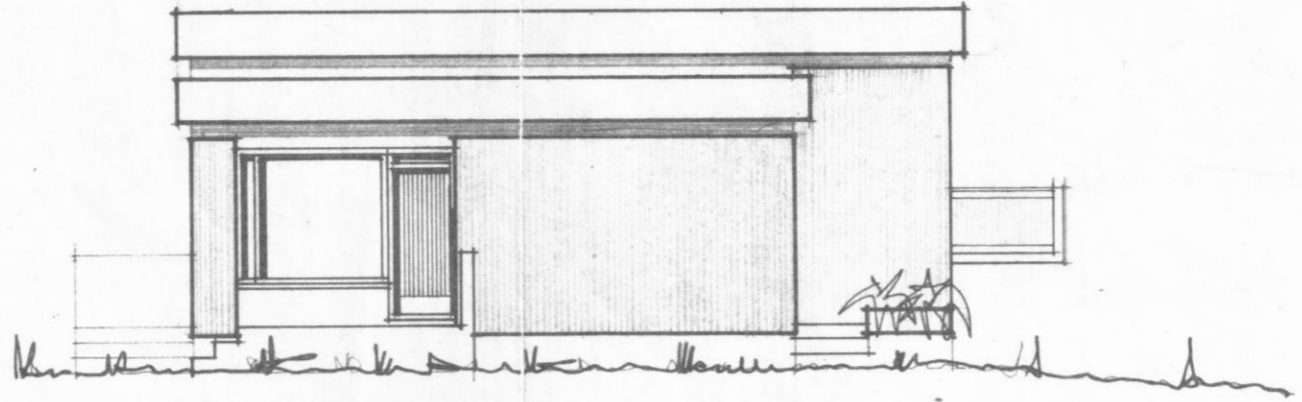

Samþykkt af fundi
í bygginga nefnd.
Þ. 8 Okt. 1975

SUDUR

SUNNUBRAUT 6 DALVIK		MELIKVARDI: 1:100 1:500
GRUNNPLÖN, ÚTLIT, SWURÐAR AFSTÖÐUMYND		VERKEFNIÐ OG UPÐRÁTTAR NÚM. 75017 -1
TEIKNISTOFAN EYRARLANDSVEGI 20 SF. AKUREYRI SÍMI 11140		ANVIKREYRI Í JÚLÍ 1975 <i>[Signature]</i>