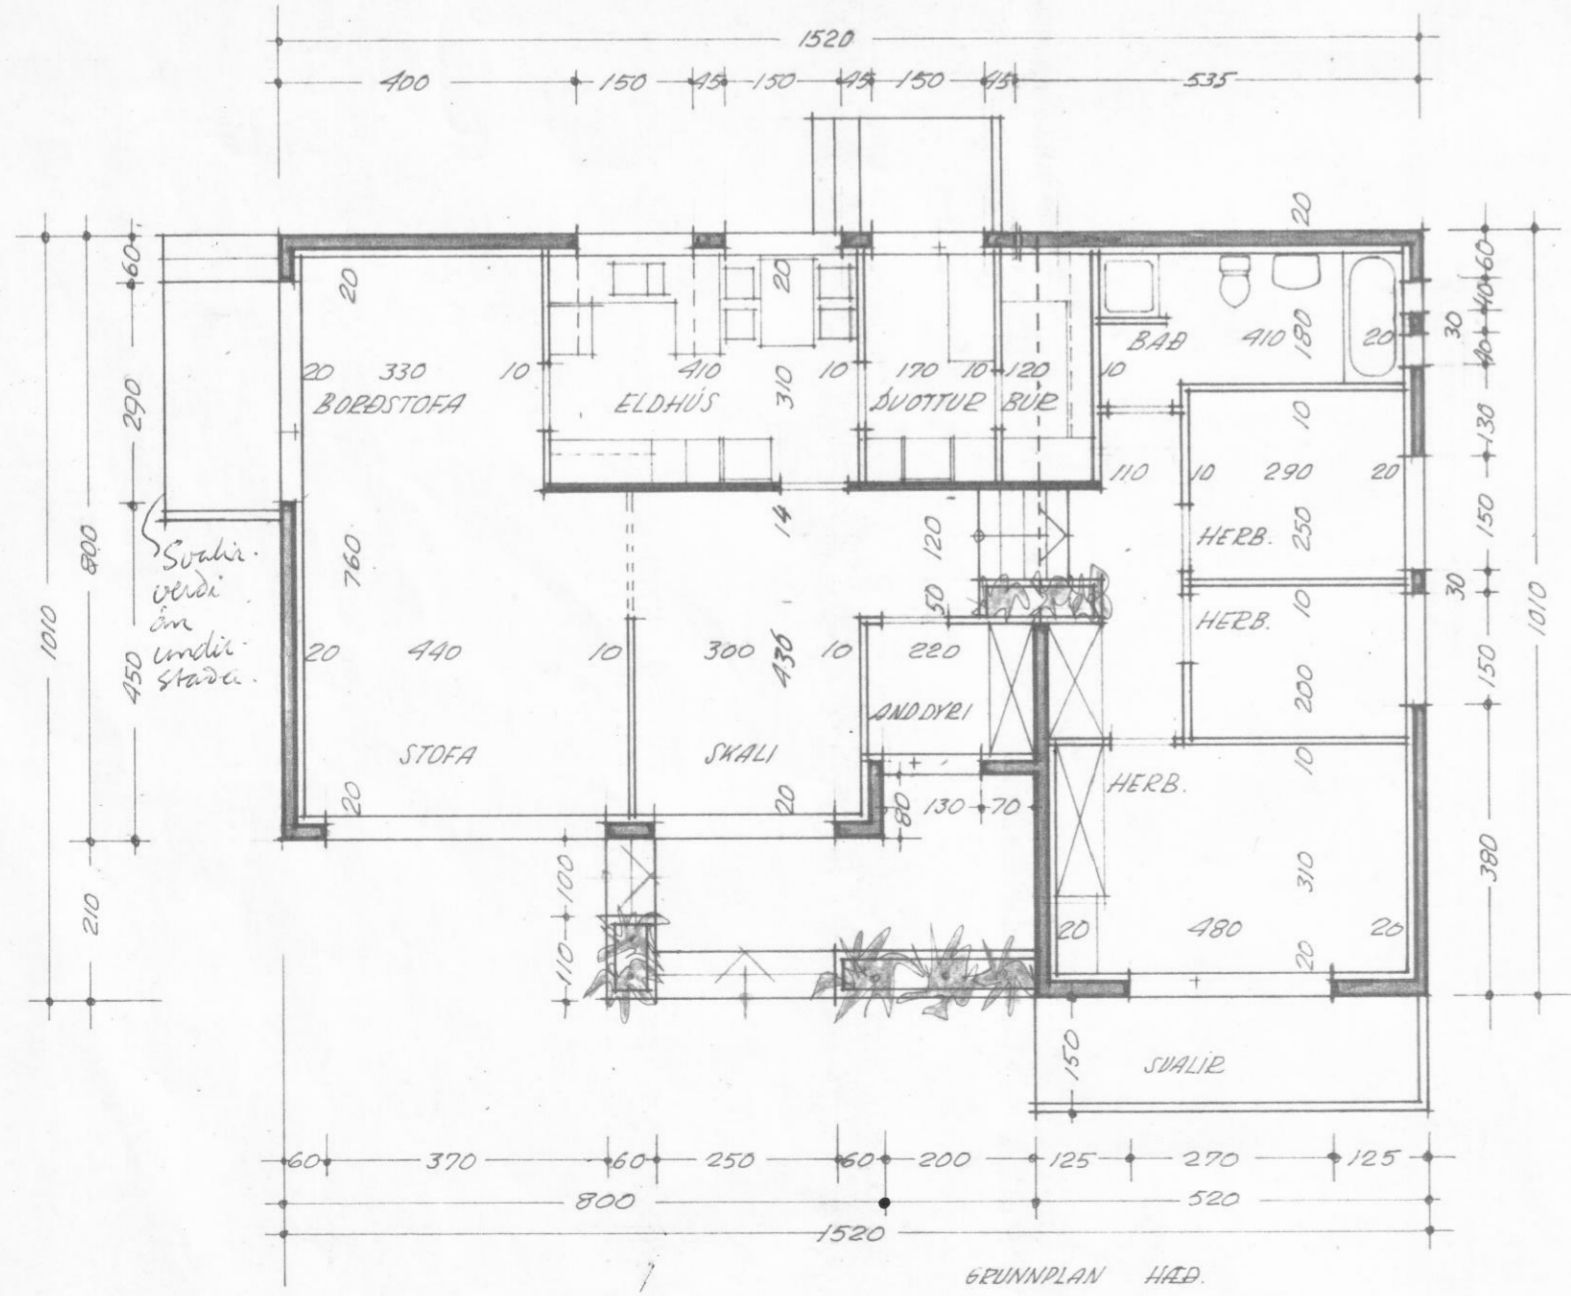

Samþykkt af fundi
í bygginga nefnd.
Þ. 8 Okt. 1975

VESTUR

SUDUR

AUSTUR

NORÐUR

SKILDUR

GRUNNPLAN HÆÐ

GRUNNPLAN KJALLARI

SUNNUBRAUT 6 DALVIK		MELIKVARDI: 1:100 1:500
GRUNNPLÖN, ÚTLIT, SWURÐAR AFSTÖÐUMYND		VERKEFNIÐ OG UPÐRÁTTAR NÚM. 75017 -1
TEIKNISTOFAN EYRARLANDSVEGI 20 SF. AKUREYRI SÍMI 11140		ANVIKREYRI Í JÚLÍ 1975 <i>[Signature]</i>