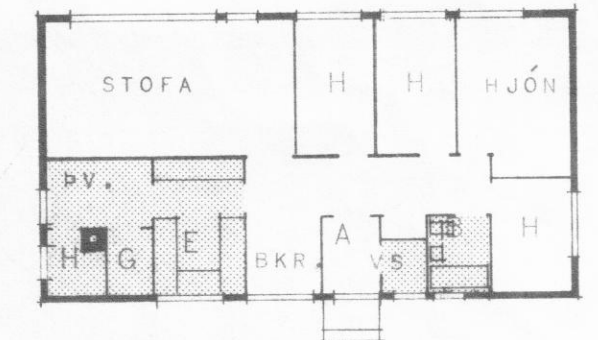

HÚSIÐ ER HITAD UPP MEÐ  
HITAVEITU.

VALKOSTIR M 1:200

BRÚTTÓ FLATARMÁL.....	113.0 M <sup>2</sup>
NETTÓ FLATARMÁL.....	100.0 M <sup>2</sup>
BRÚTTÓ RÚMMÁL.....	377.7 M <sup>3</sup>
BÍLSKÚR BRÚTTÓ.....	33.6 M <sup>2</sup>
LÖÐ.....	750.0 M <sup>2</sup>