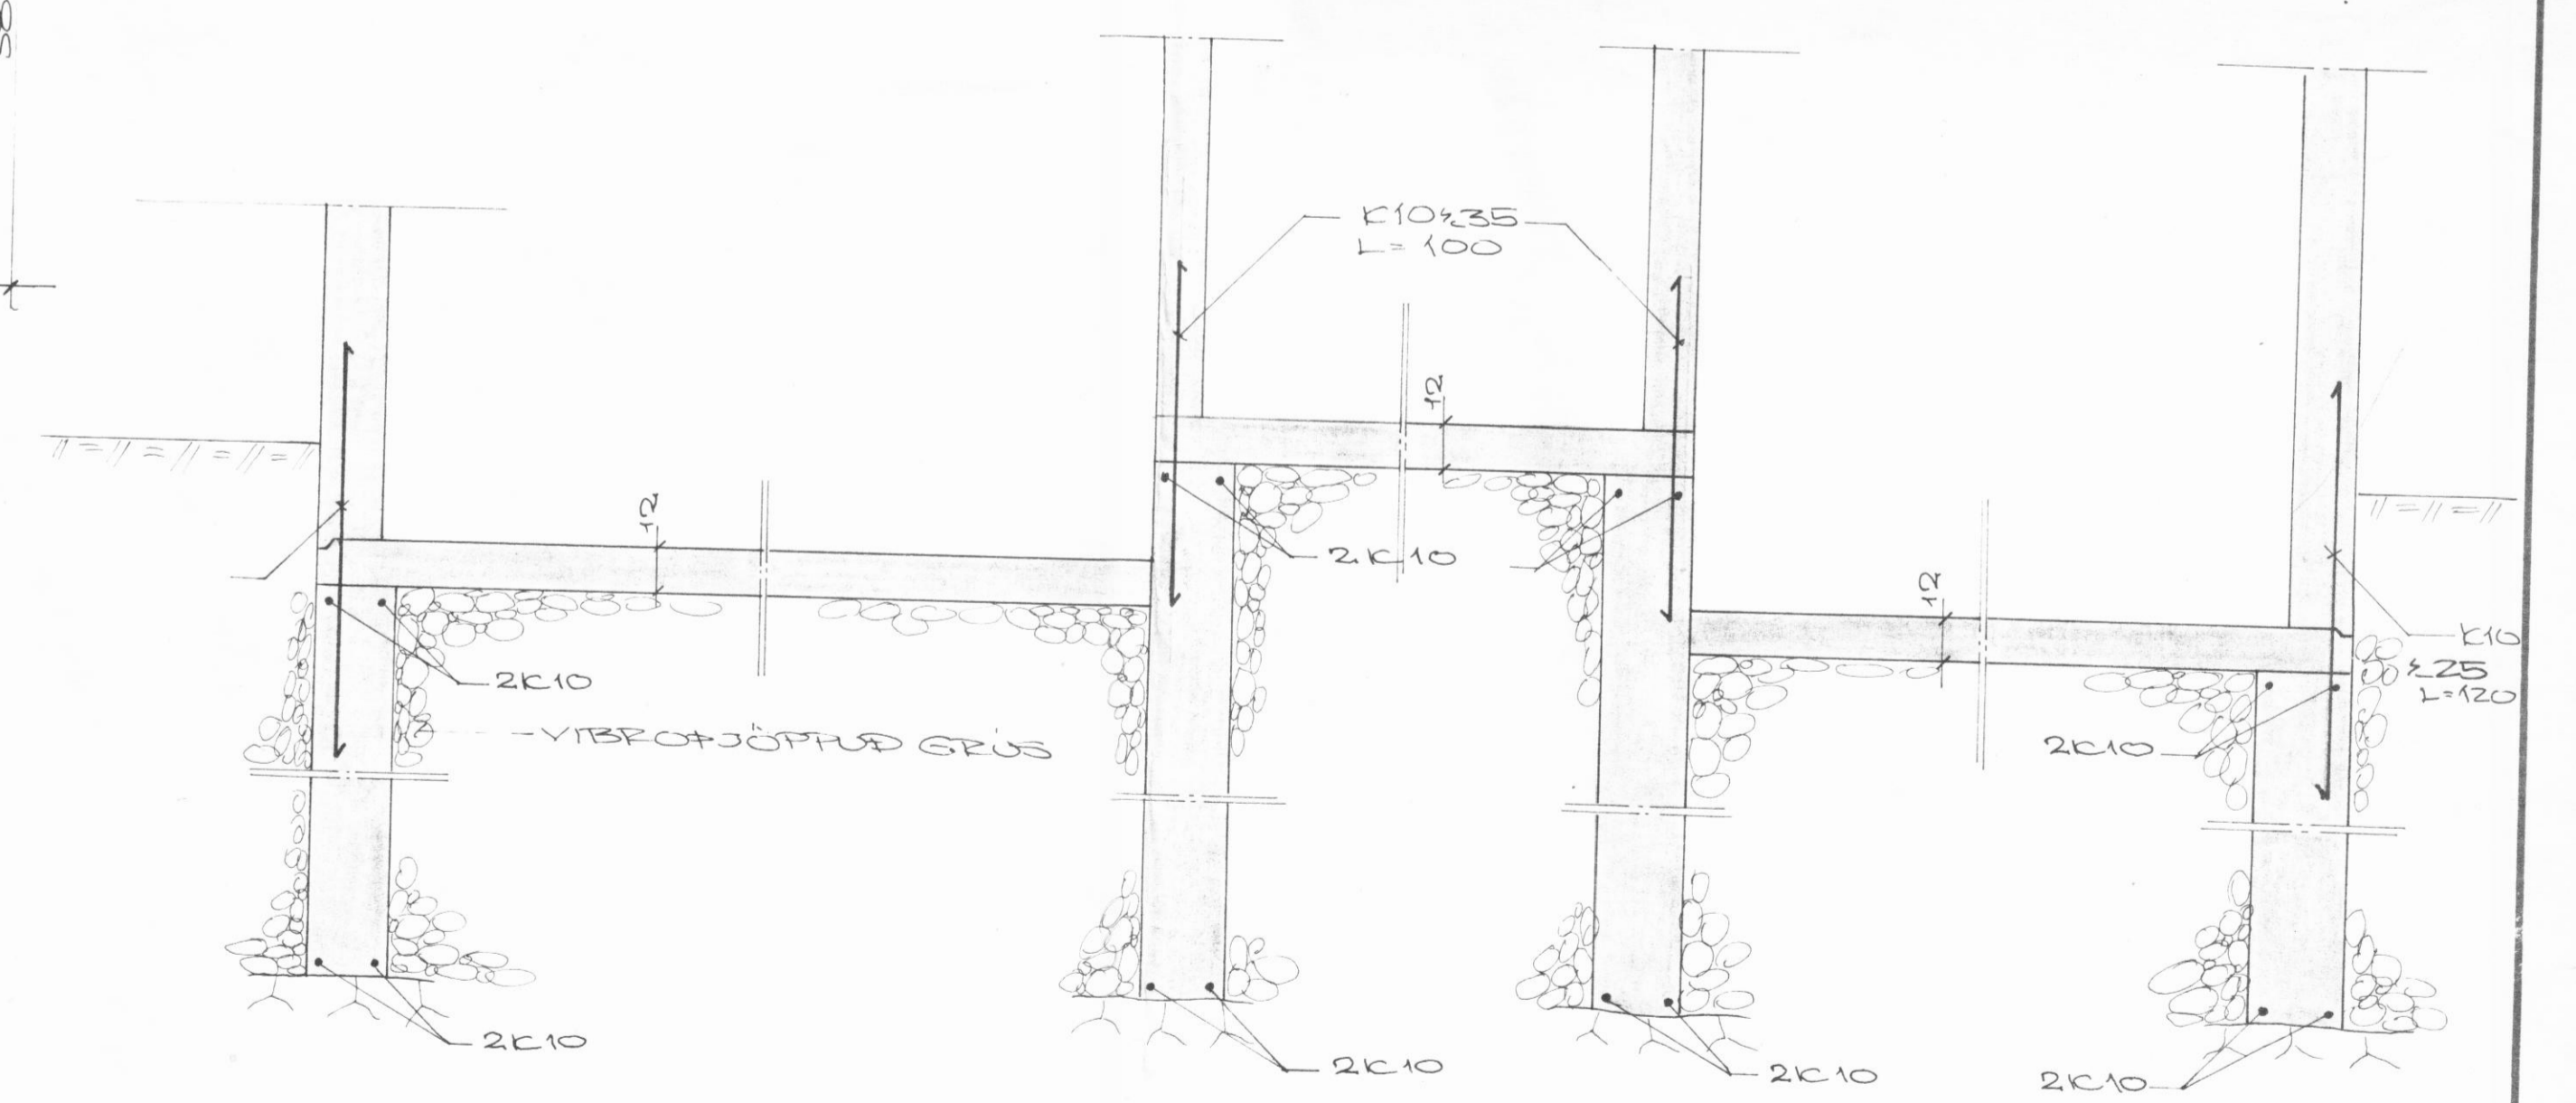

SNID A-A

SNID B-B

STEYPA S120 í UNDIRST. S160 í VESGI OG FLÓTUR. STÁL FS 40

|   |  |      |            |              |      |
|---|--|------|------------|--------------|------|
| BR.   |  | DAGS |            | BREYTING     |      |
| SUNNLUSBRAUT 4  |  |      |            |              |      |
| DALVÍG  |  |      |            |              |      |
| UNDIRSTÖÐUR   |  |      |            |              |      |
| VERKFRÆÐISTOFA ARMÚLA 1<br>REYKJAVÍK - Sími 83844                                     |  |      | HANNAÐ 30. | KVARDI 1:50  | 1:20 |
|  |  |      | TEIKNAD HT | DAGS 28-4-76 |      |