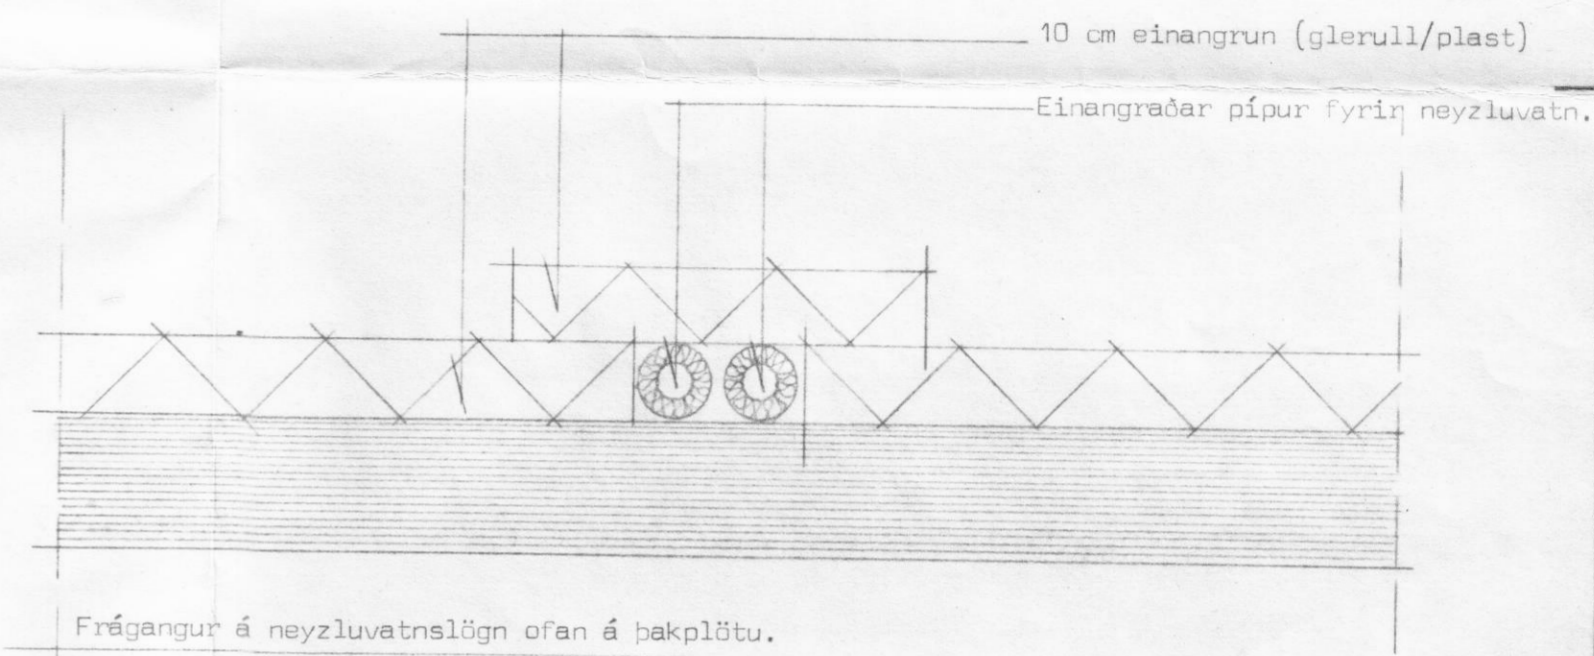

GRUNNMYND mkv. 1:50

TENGI MYND.

Frágangur á neyzluvatnslögn ofan á þakplötu.

Neyzluvatnslögn, grunnmynd og tengimynd.	Húsnæðisteiknistofan s/f Suðurlandsbræut 20	
	sími 86810	verk nr.
	Mkv 1:50	5001

Sigrún Þórsdóttir
Lýður Hjálmarsson