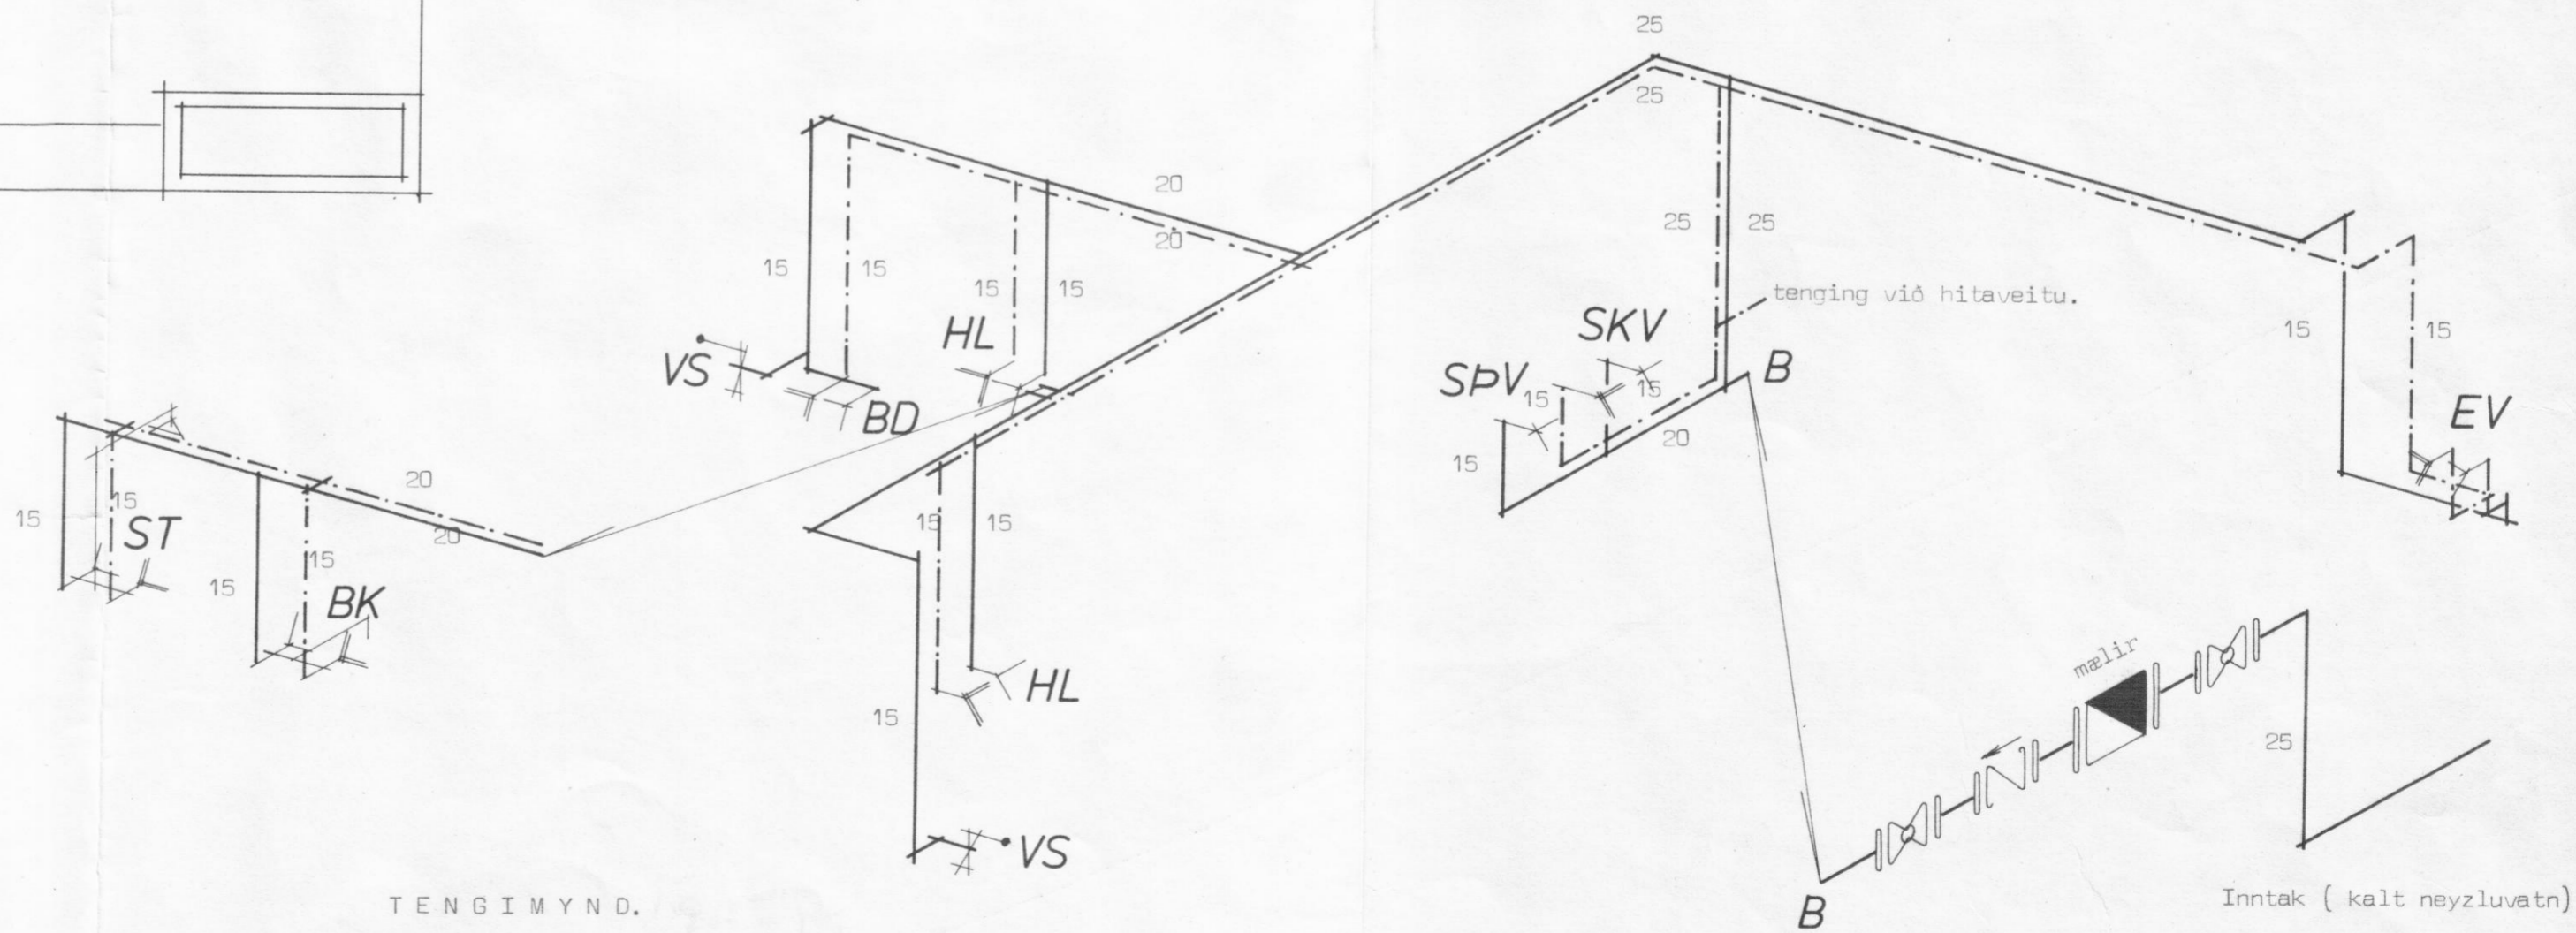

GRUNNMYND mkv. 1:50

TENGI MYND.

Frágangur á neyzluvatnslögn ofan á þakplötu.

Neyzluvatnslögn, grunnmynd og tengimynd.	Húsnæðisteiknistofan s/f Suðurlandsbræut 20	
	sími 86810	verk nr.
	Mkv 1:50	5001

Sigrún Þórsdóttir
Lýður Hjálmarsson