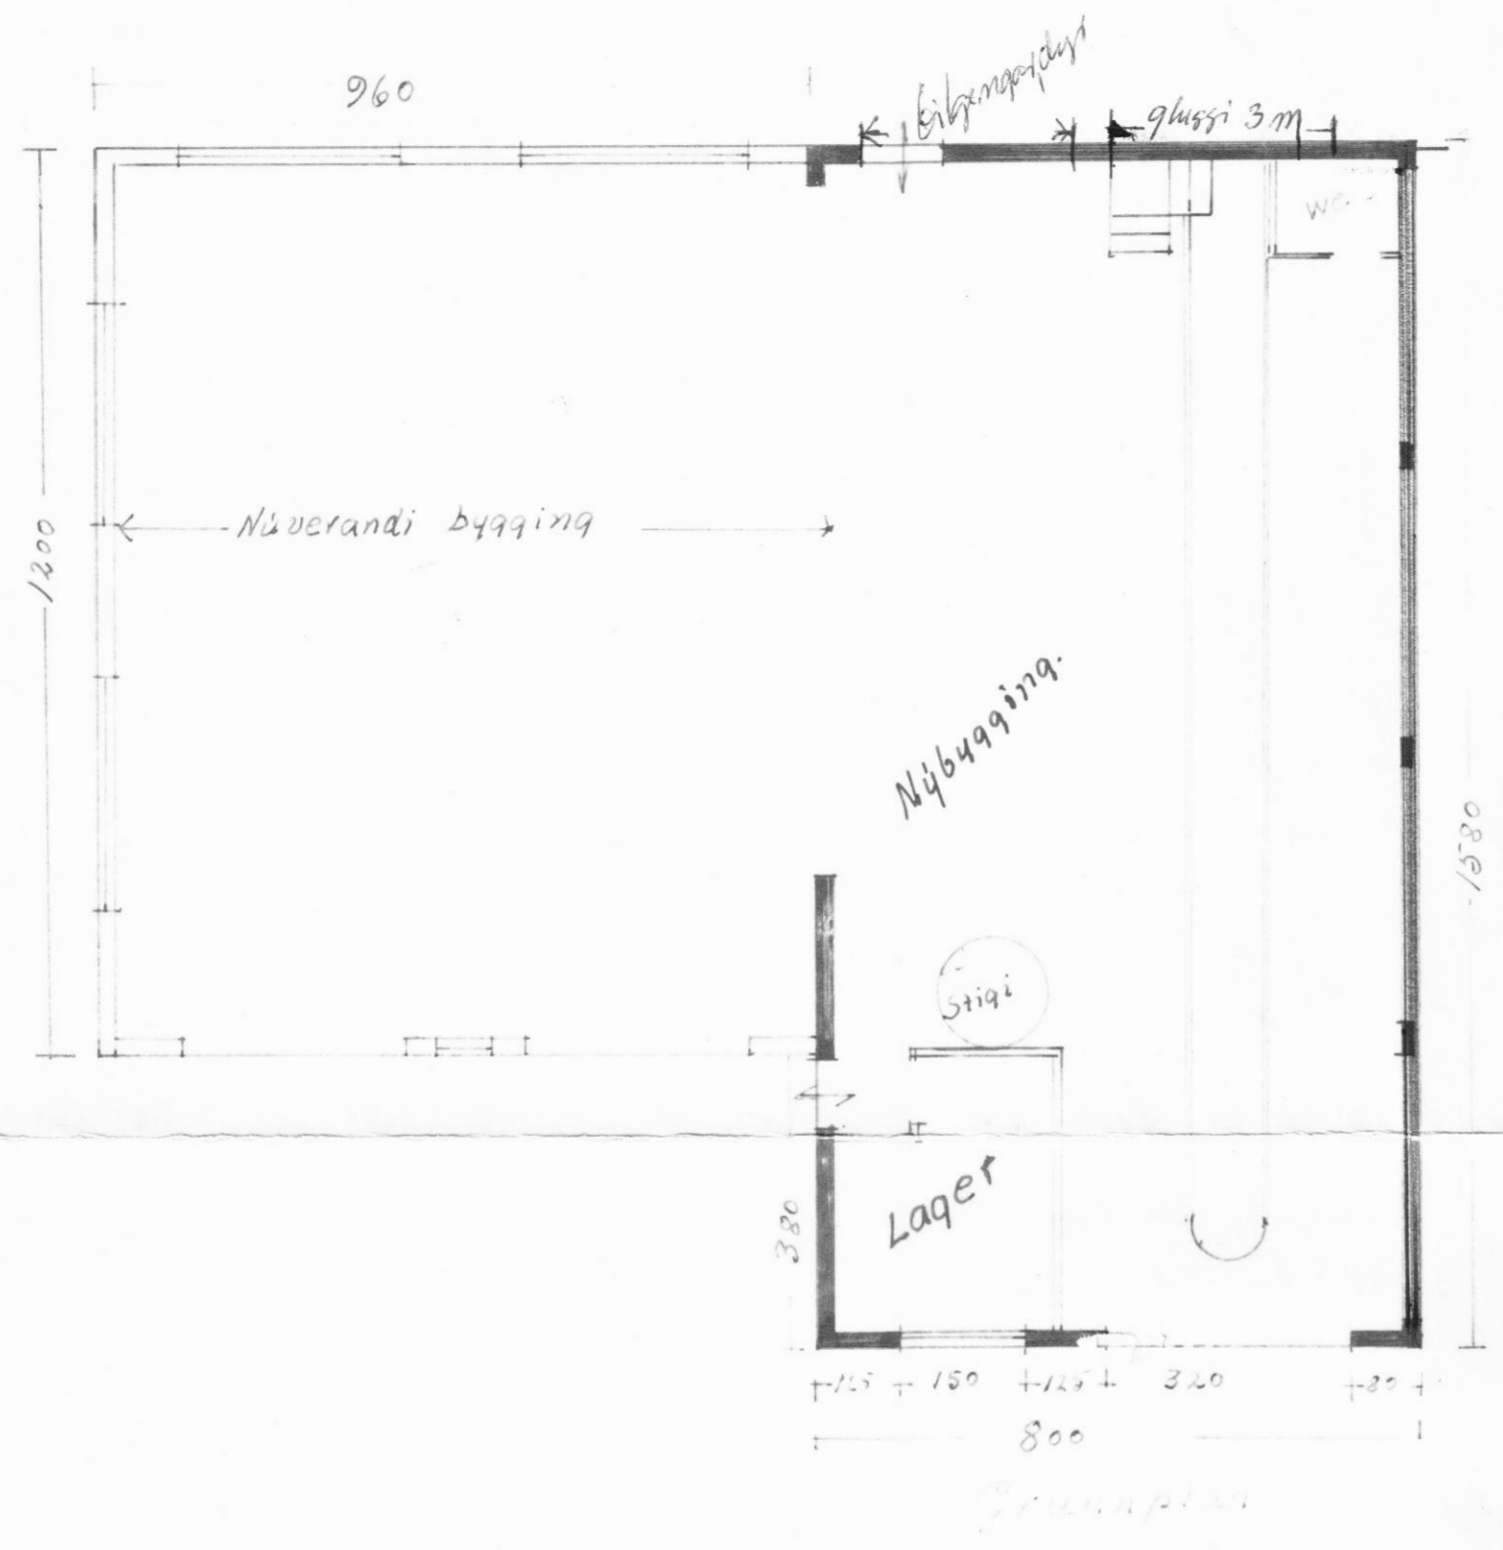

Bilaverkstæði Jóhannesar Árskóg
Dalvík

DAGS				BR.	BREYTING VARDAR	SIGN	Bilaverkstæði Jóhannesar Árskóg Dalvík	
Ath. Núverandi bygging er timburgrind, asbestklædd.				Nýbygging verður steynsteipa		TEIKN: REIKN:		
Dalvík 24/4 1970				Ingólfur Jónsson		YFIRF: DAGS		
SAMP: DAGS								

50 49 48 47 46 45 44 43 42 41 40 39 38 37 36 35 34 33 32 31 30 29 28 27 26 25 24 23 22 21 20 19 18 17 16 15 14 13 12 11 10 9 8 7 6 5 4 3 2 1