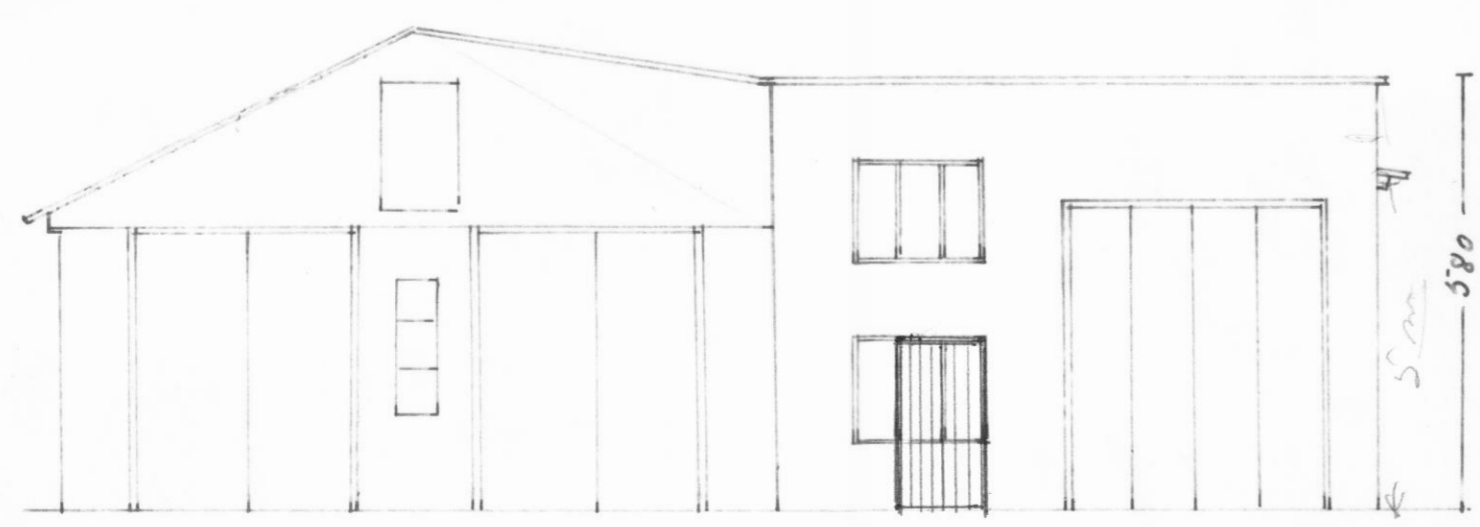

Bilaverkstæði Jóhannesar Árskóg
Dalvík

DAGS				BR.	BREYTING VARDAR	SIGN	Bilaverkstæði Jóhannesar Árskóg Dalvík	
Ath. Núverandi bygging er timburgrind, asbestklædd.				Nýbygging verður steynsteipa		TEIKN: REIKN:		
Dalvík 24/4 1970				Ingólfur Jónsson		YFIRF: DAGS		
SAMP: DAGS								