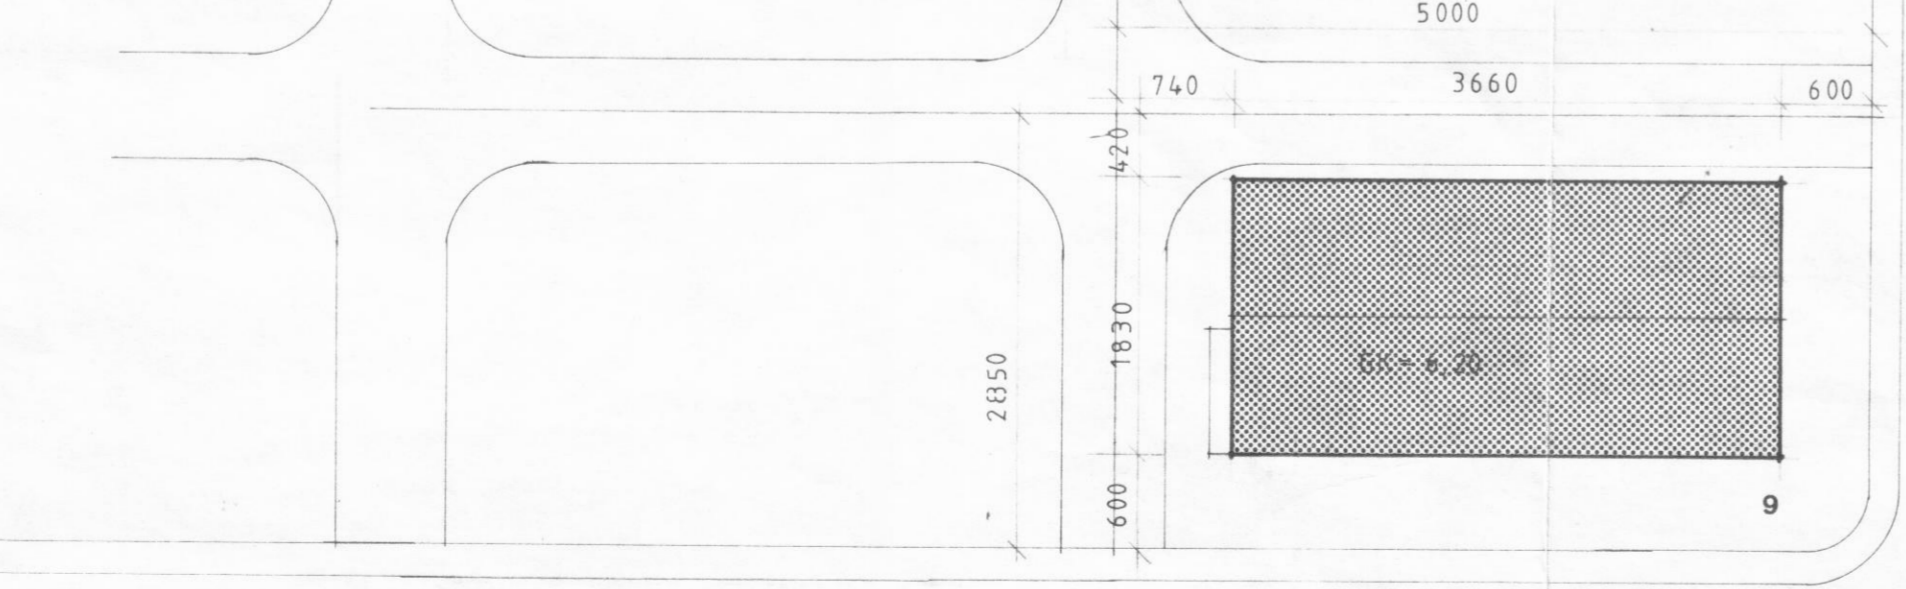

GRUNNMYND 1:100

AFSTÖÐUMYND 1:500

STÆRDIR:

HÚS	669,78 M <sup>2</sup>	5040,08 M <sup>2</sup>
LÖB	1425	-
NÝTING	0,47	

VERK **RÁN H.F. DALVÍK** RÁNARBRAUT 9

	HEITI GRUNNMYND, AFSTÖÐUMYND	TEIKN NR
	MKV 1:100 1:500 DAGS JÚLI '81	TEIKN REIKN YFIRF
	<i>Haukur Haraldsson</i>	
VERK		<b>1</b>