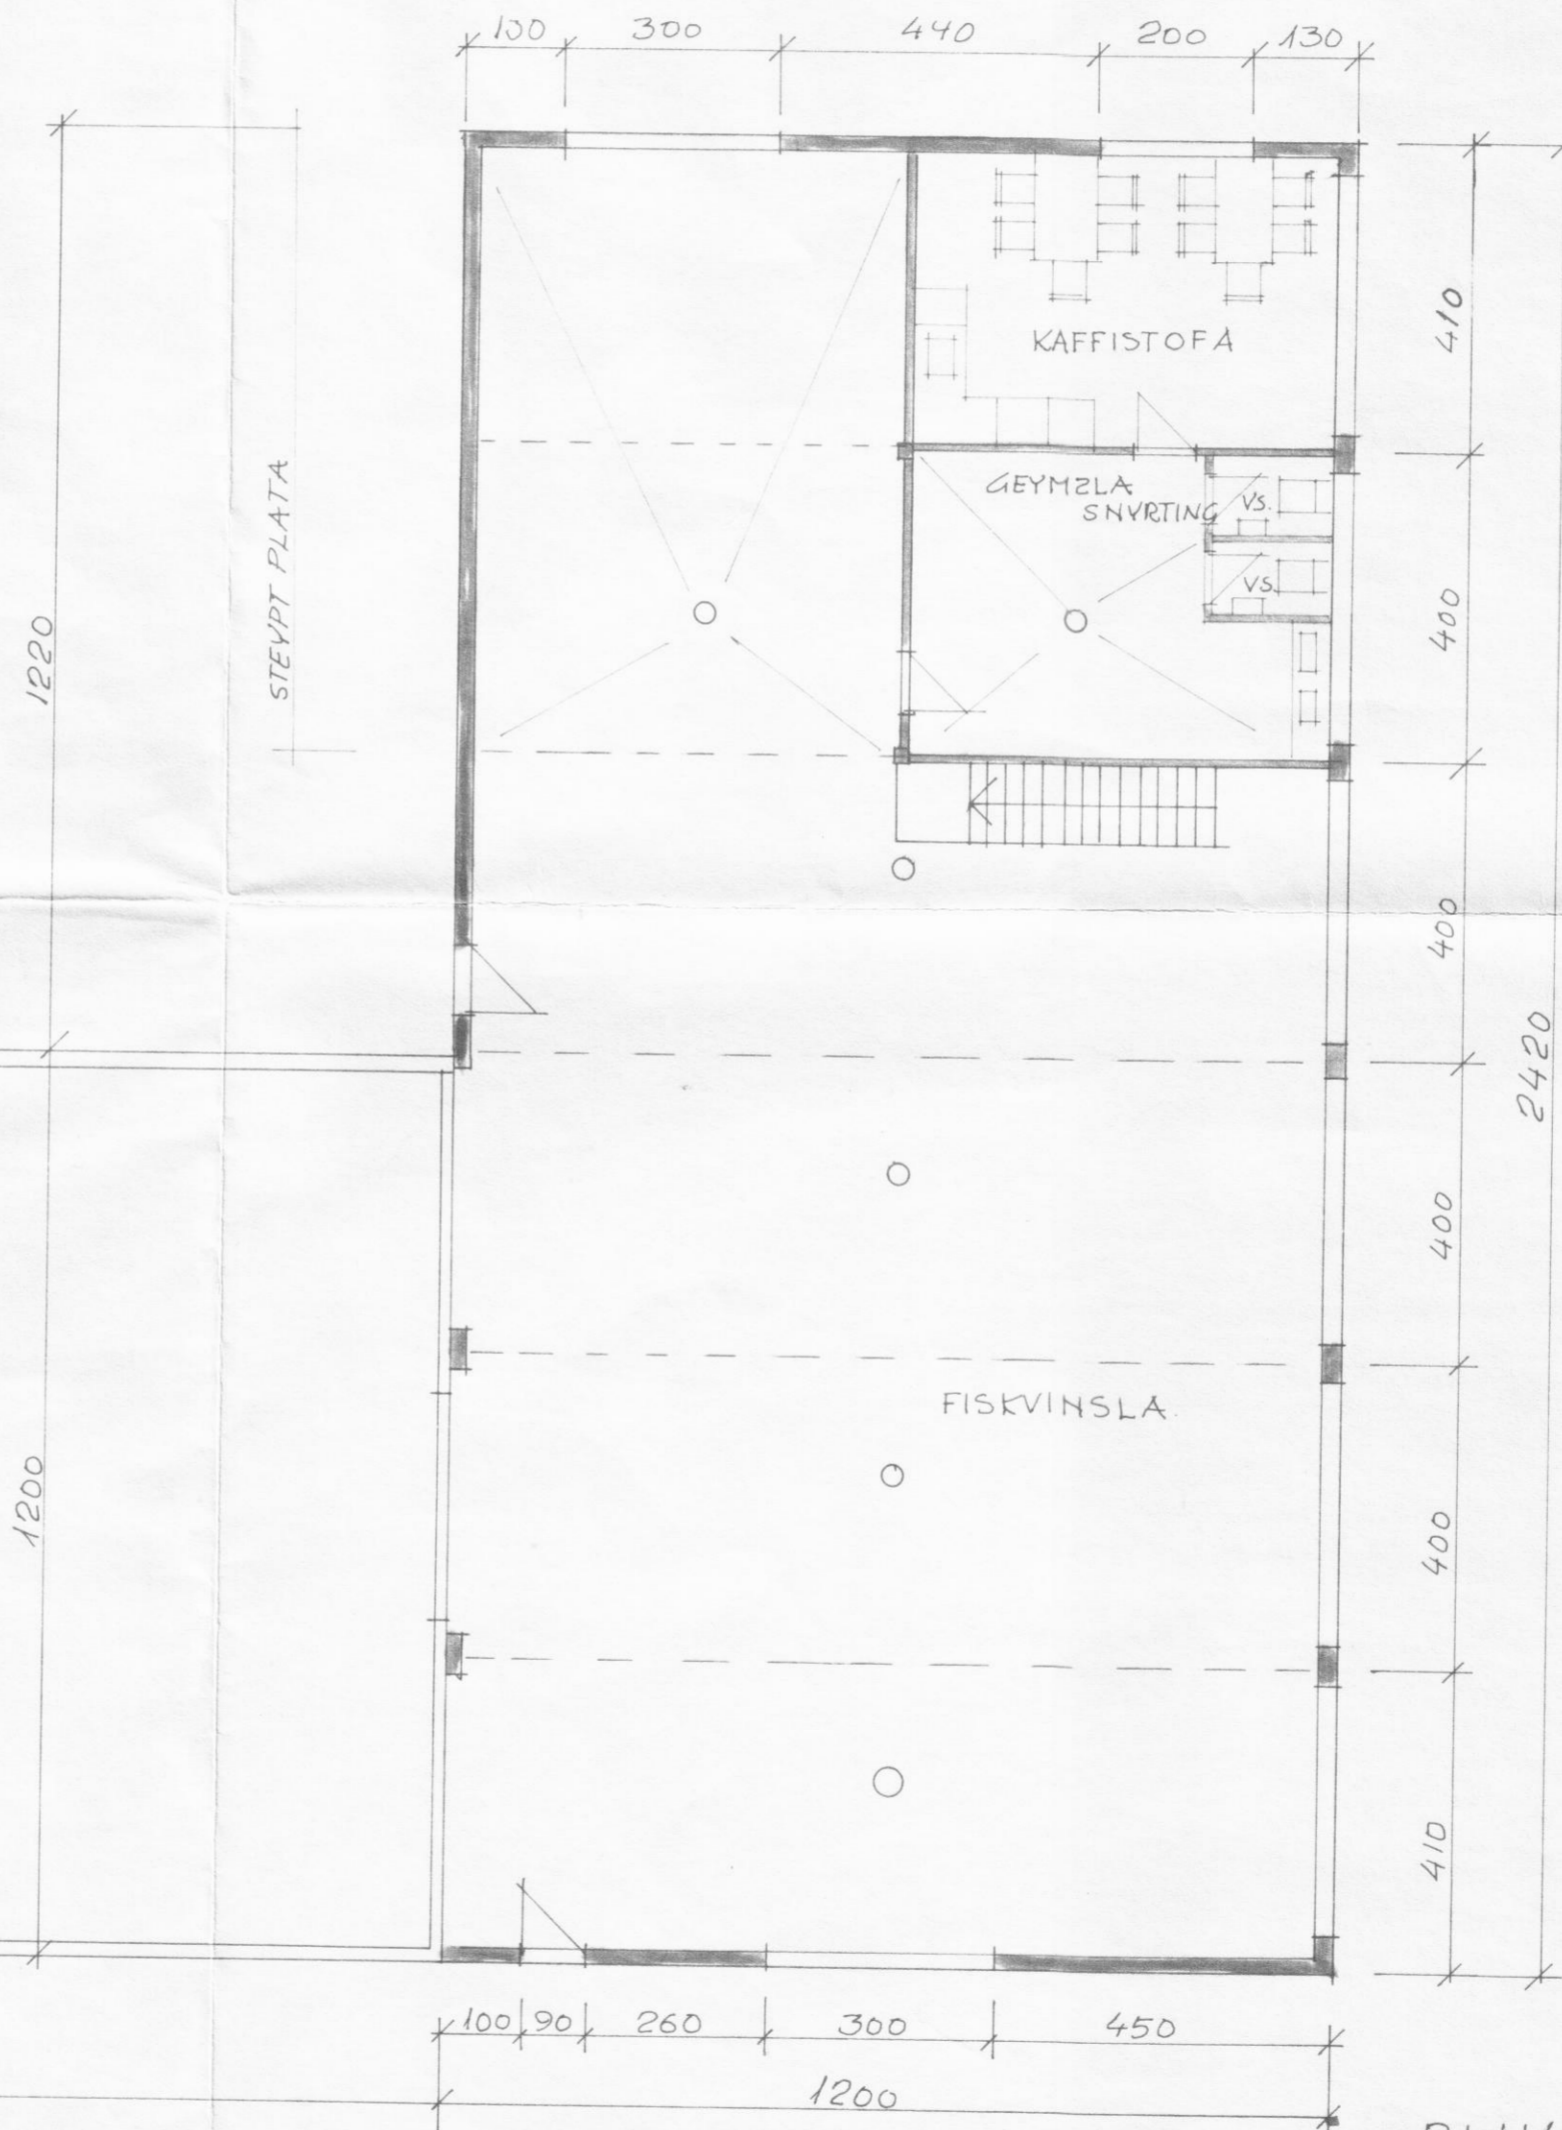

Samþykkt í byggingar nefnd  
27/5 '78

SNID

ELDRA HUS

GRUNNMYND

VIÐBYGGING

STÆRÐIR	M <sup>2</sup>	M <sup>3</sup>
VIÐBYGGING	290.4	1393.9
ELDRA HÚS	336.0	1336.0
SAMTALS	<u>626.4 M<sup>2</sup></u>	<u>2729.9 M<sup>3</sup></u>