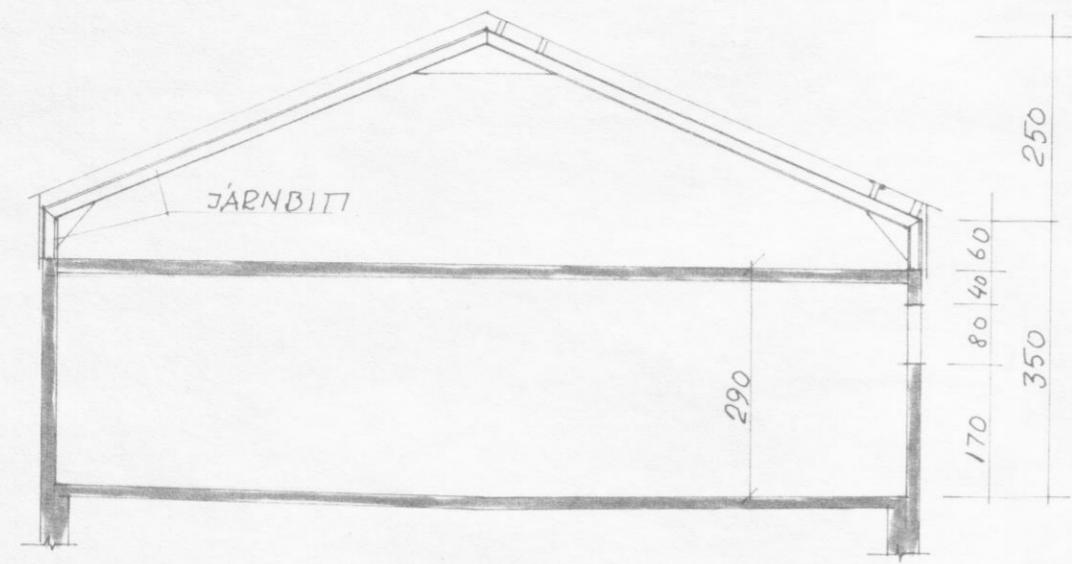

Samþykkt í byggingar nefnd  
27/5 '78

SNID

ELDRA HUS

GRUNNMYND

VIÐBYGGING

STÆRÐIR	M <sup>2</sup>	M <sup>3</sup>
VIÐBYGGING	290.4	1393.9
ELDRA HÚS	336.0	1336.0
SAMTALS	<u>626.4 M<sup>2</sup></u>	<u>2729.9 M<sup>3</sup></u>