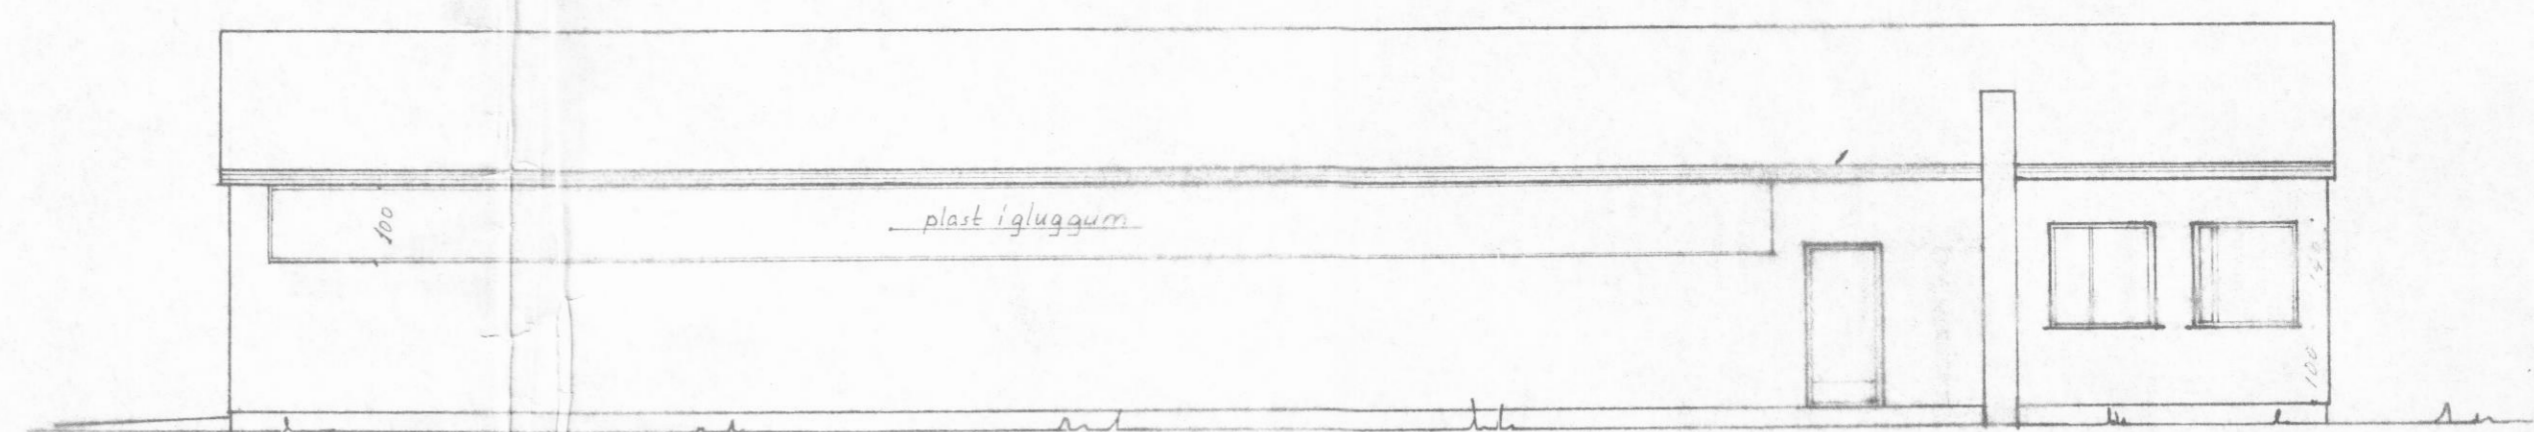

125 • 200 • 100 • 350 • 100 • 200 • 125
1200

Grunnmynd M 1:100

Austur-hlið M 1:100

Vestur-hlið M 1:100

Súður-hlið M 1:100

Norður-hlið M 1:100

Sneiðing A-A M 1:100

Fiskverkunarhús Dalvík	Reiknað	Breytt	22. Júní	M: 1:100
	Teiknað			
	Dags.	Júní 1972		
Grunnmynd og útlit			Þorgerður Hjörtsson MVEI Blað nr. A-1	