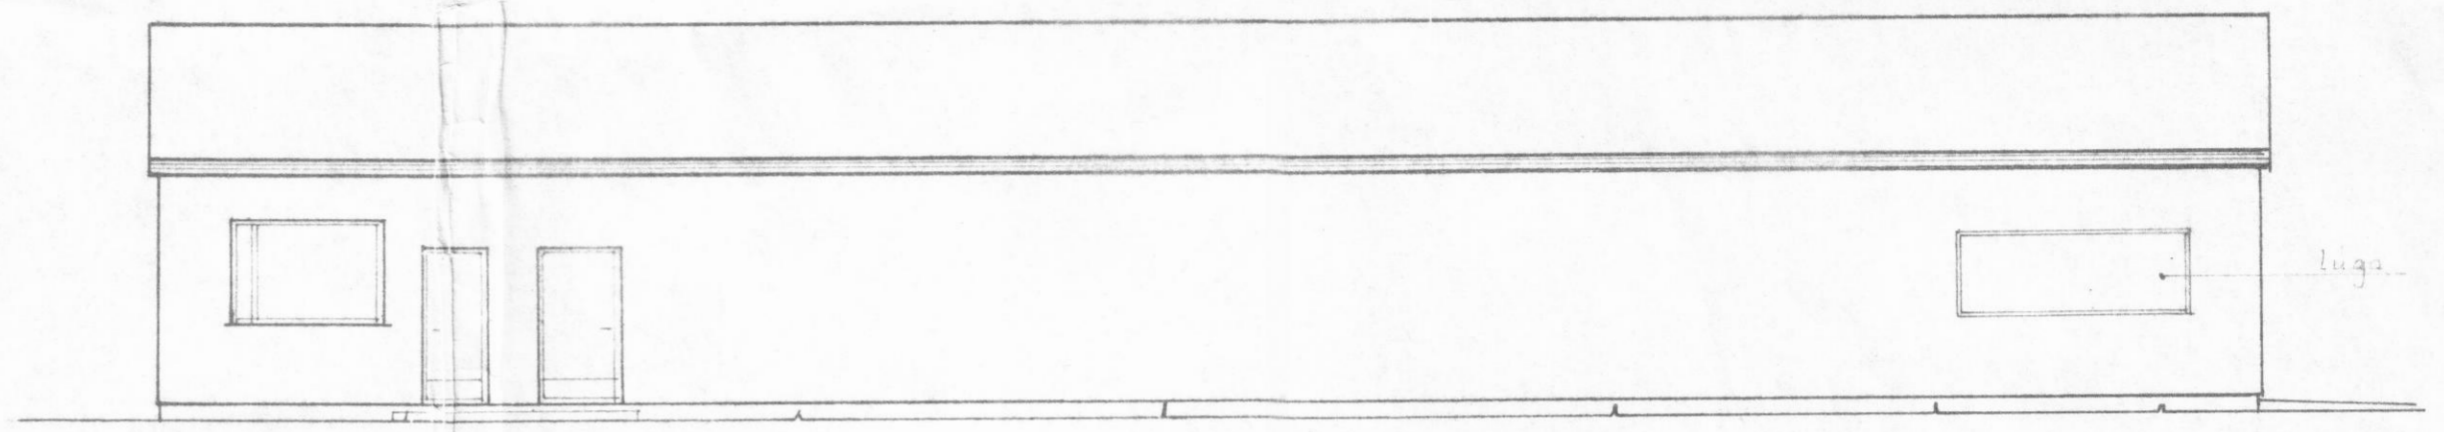

125 • 200 • 100 • 350 • 100 • 200 • 125
1200

Grunnmynd M 1:100

Austur-hlið M 1:100

Vestur-hlið M 1:100

Súður-hlið M 1:100

Norður-hlið M 1:100

Sneiðing A-A M 1:100

Fiskverkunarhús Dalvík	Reiknað	Breytt	22. Júní	M: 1:100
	Teiknað			
	Dags.	Júní 1972		
Grunnmynd og útlit			Þorgerður Hjörtsson MVEI Blað nr. A-1	