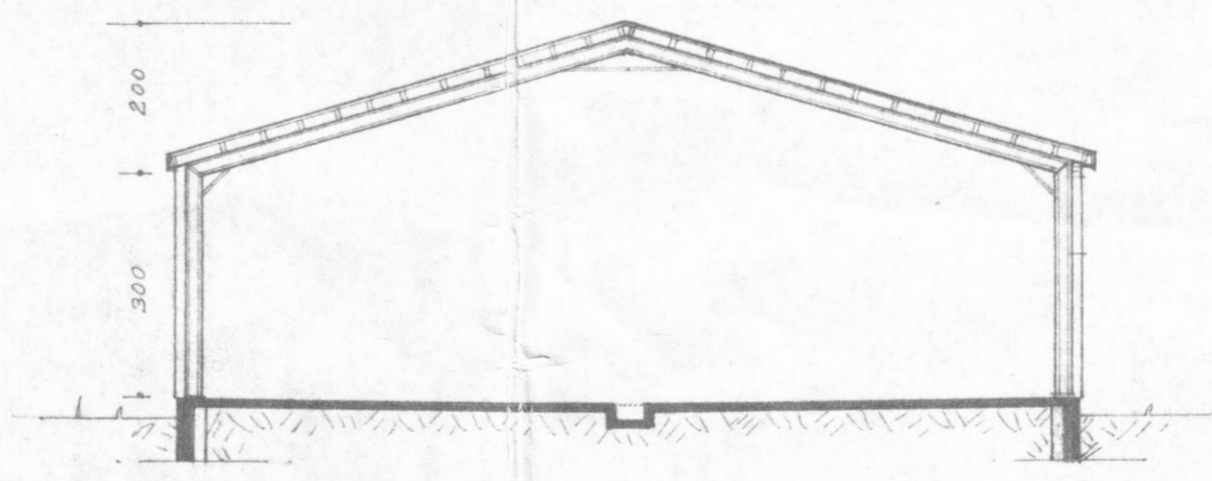

125 • 200 • 100 • 350 • 100 • 200 • 125
1200

Grunnmynd M 1:100

Austur-hlið M 1:100

Vestur-hlið M 1:100

Súður-hlið M 1:100

Norður-hlið M 1:100

Sneiðing A-A M 1:100

Fiskverkunarhús Dalvík	Reiknað	Breytt	22. Júní	M: 1:100
	Teiknað			
	Dags.	Júní 1972		
Grunnmynd og útlit			Þorgerður Hjörtsson MVEI Blað nr. A-1	