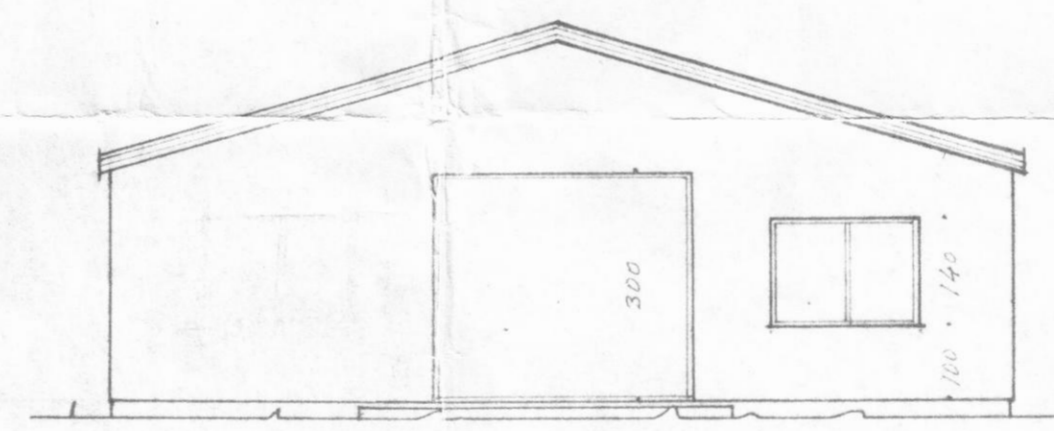

125 • 200 • 100 • 350 • 100 • 200 • 125
1200

Grunnmynd M 1:100

Austur-hlið M 1:100

Vestur-hlið M 1:100

Súður-hlið M 1:100

Norður-hlið M 1:100

Sneiðing A-A M 1:100

Fiskverkunarhús Dalvík	Reiknað	Breytt	22. Júní	M: 1:100
	Teiknað			
	Dags.	Júní 1972		
Grunnmynd og útlit			Þorgerður Hjörtsson MVEI Blað nr. A-1	