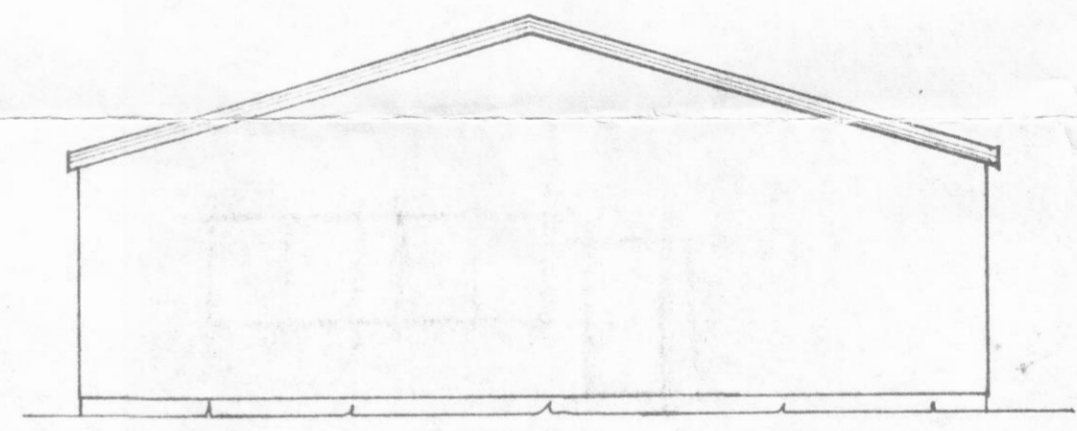

125 • 200 • 100 • 350 • 100 • 200 • 125
1200

Grunnmynd M 1:100

Austur-hlið M 1:100

Vestur-hlið M 1:100

Súður-hlið M 1:100

Norður-hlið M 1:100

Sneiðing A-A M 1:100

Fiskverkunarhús Dalvík	Reiknað	Breytt	22. Júní	M: 1:100
	Teiknað			
	Dags.	Júní 1972		
Grunnmynd og útlit			Þorgerður Hjörtsson MVEI Blað nr. A-1	