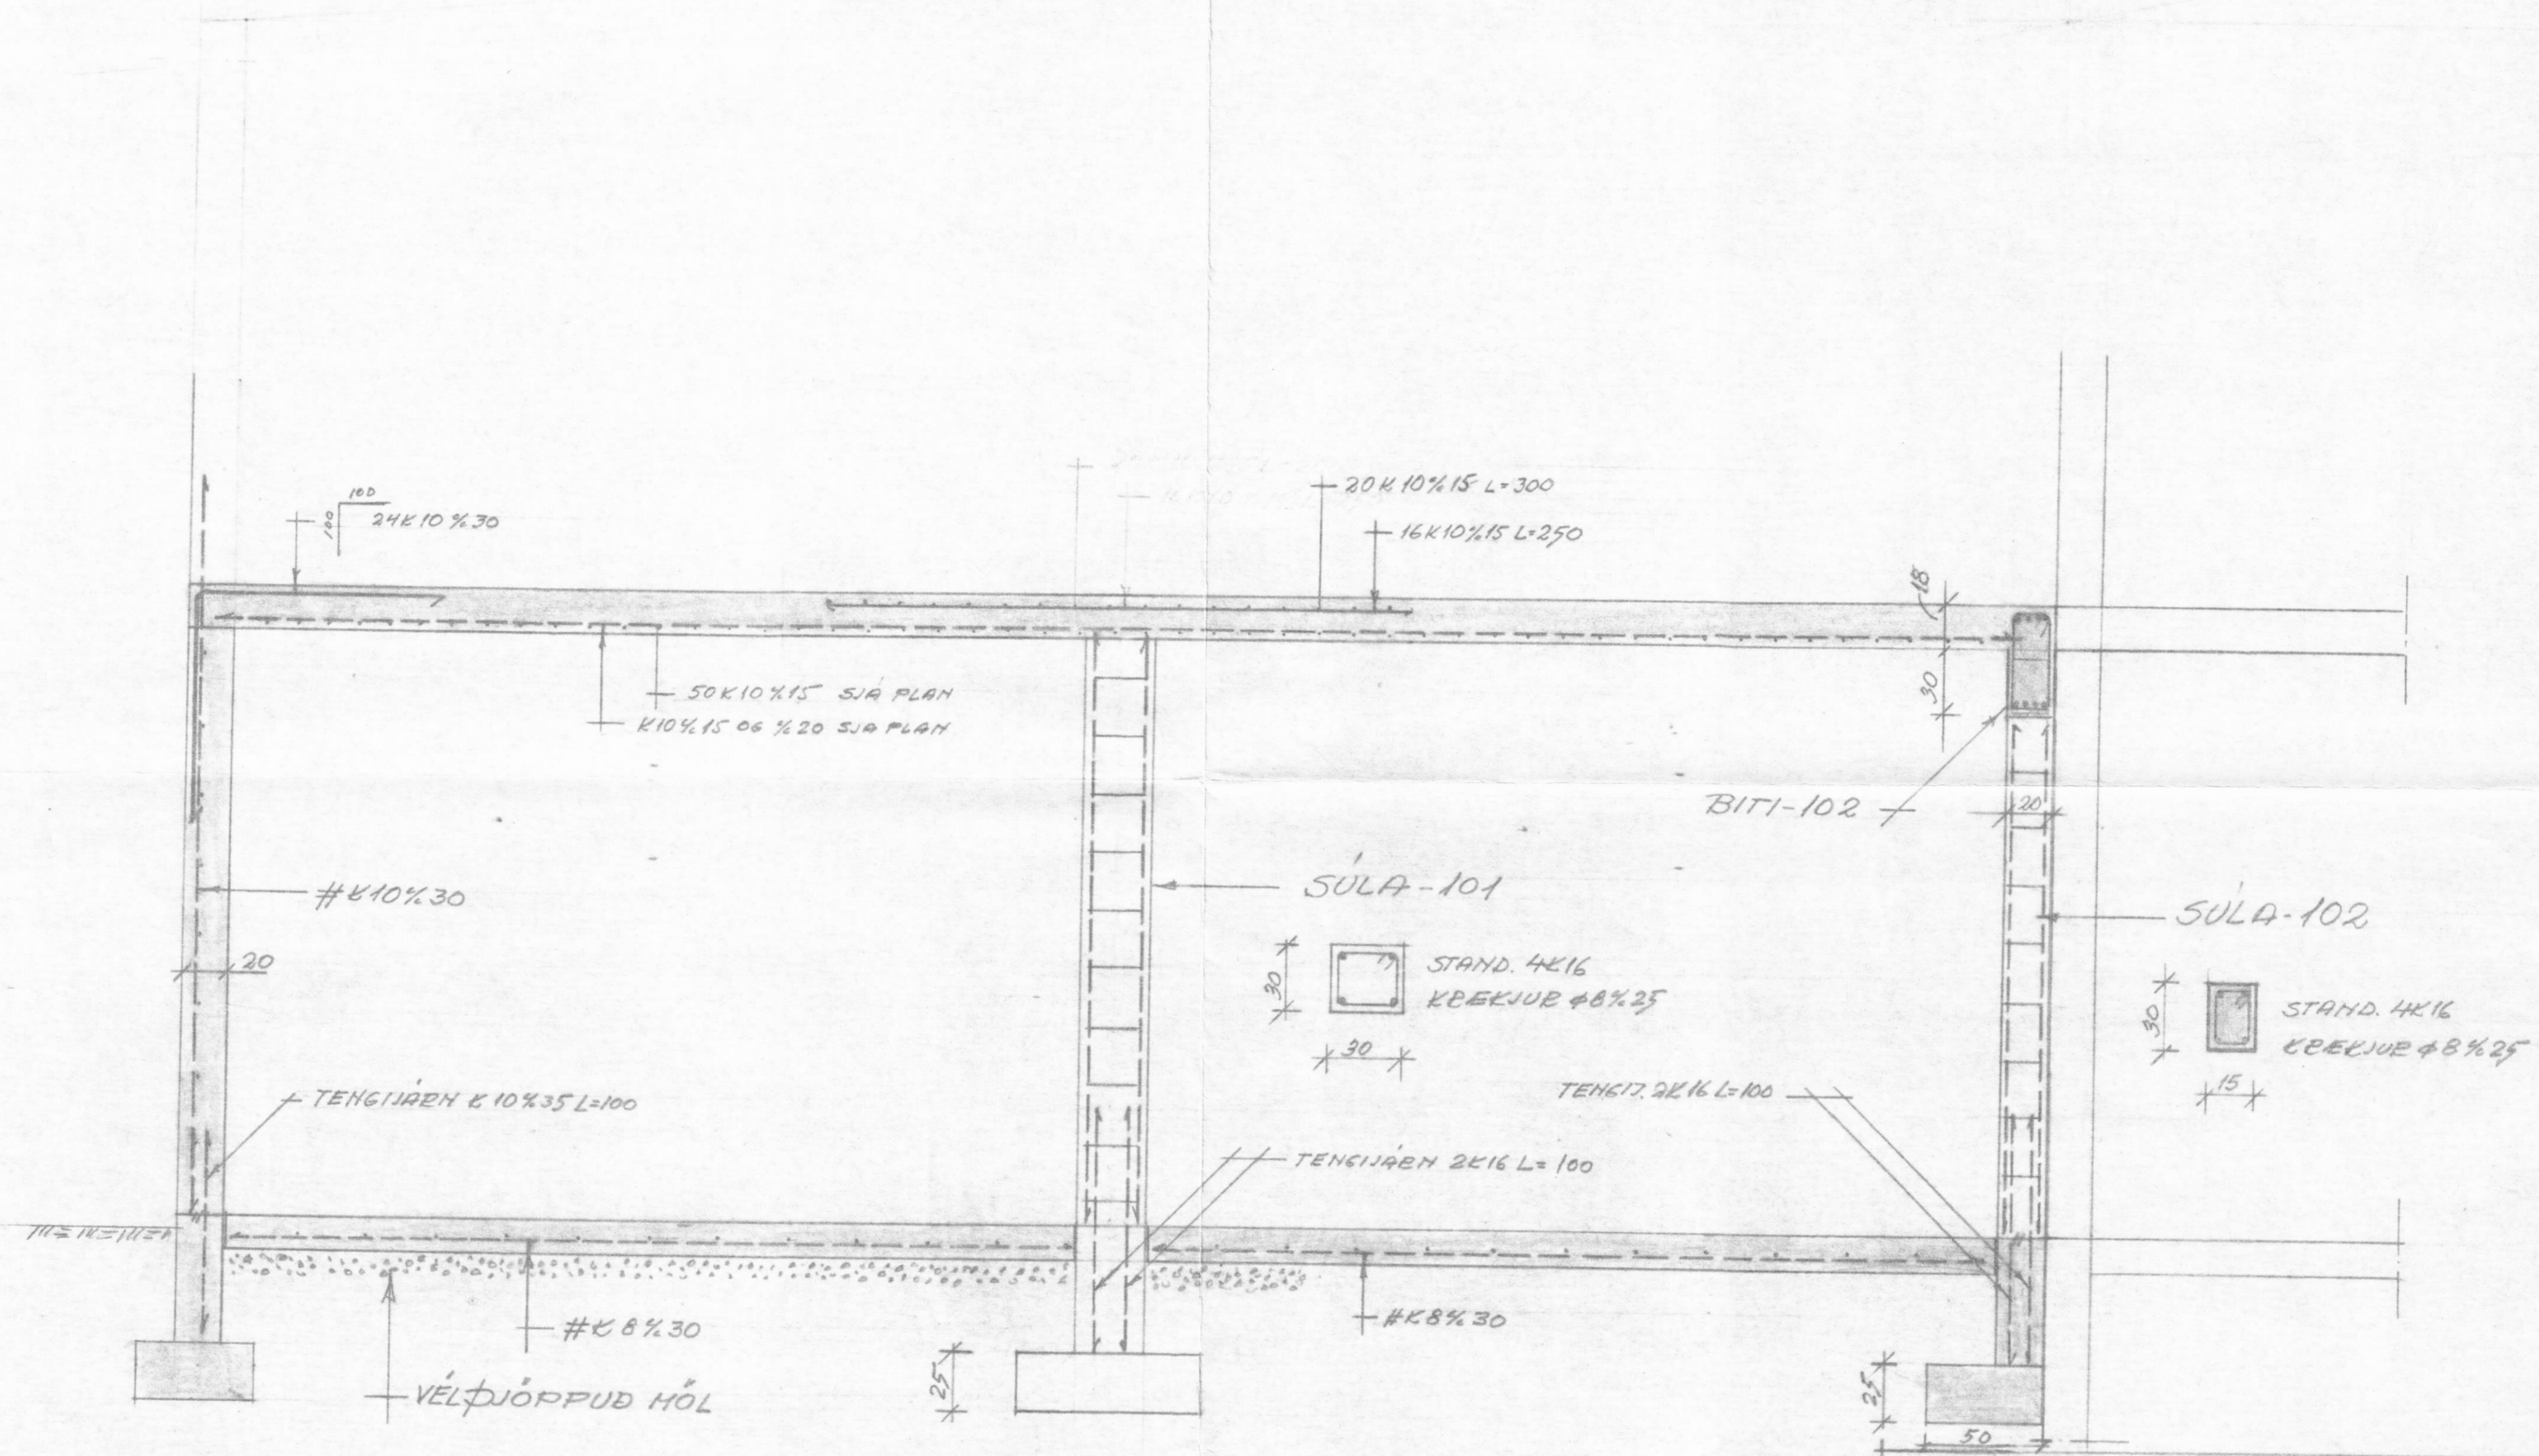

ÞVERSKURUR 1-1 1:20

FISKVEÐKUNARH. HELGA JAKOBSS. DALVIK	
ÞVERSK. 1-1	
TEIKN. NR.	Seyfr. Stefán
M, 1:20	
AK. JULI 1980	