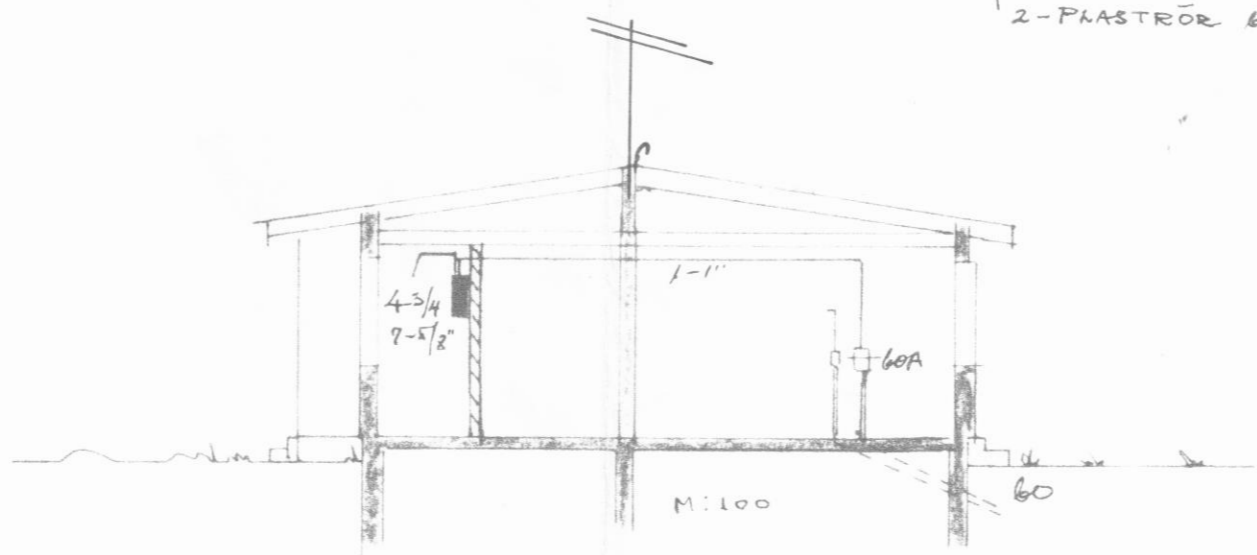

- SKYRINGAR
1. ROFAR: 110 cm FRÁ GÓLF
 2. TENGLAR: 20 cm -||- NGMA:
 3. -||- ELDH-ÞVOTTI: 110 cm -||-
 4. -||- F. OFN-HELLUR: 70 cm -||-
UNDIR TAKJUM (SÍÐA INNRI TEIKN)
 5. -||- F. RAKVÉL: 110 cm -||-
 6. VEGGLÖS: 165 cm -||-
 7. HITALÍÐI: 135 cm -||-
 8. LOFTNET: 20 cm -||-
 9. SÍMI: F: 20 cm -||-
 10. VARKASSI NR 113 (T.B.D.) ÞJÁ SAMSVARANDI