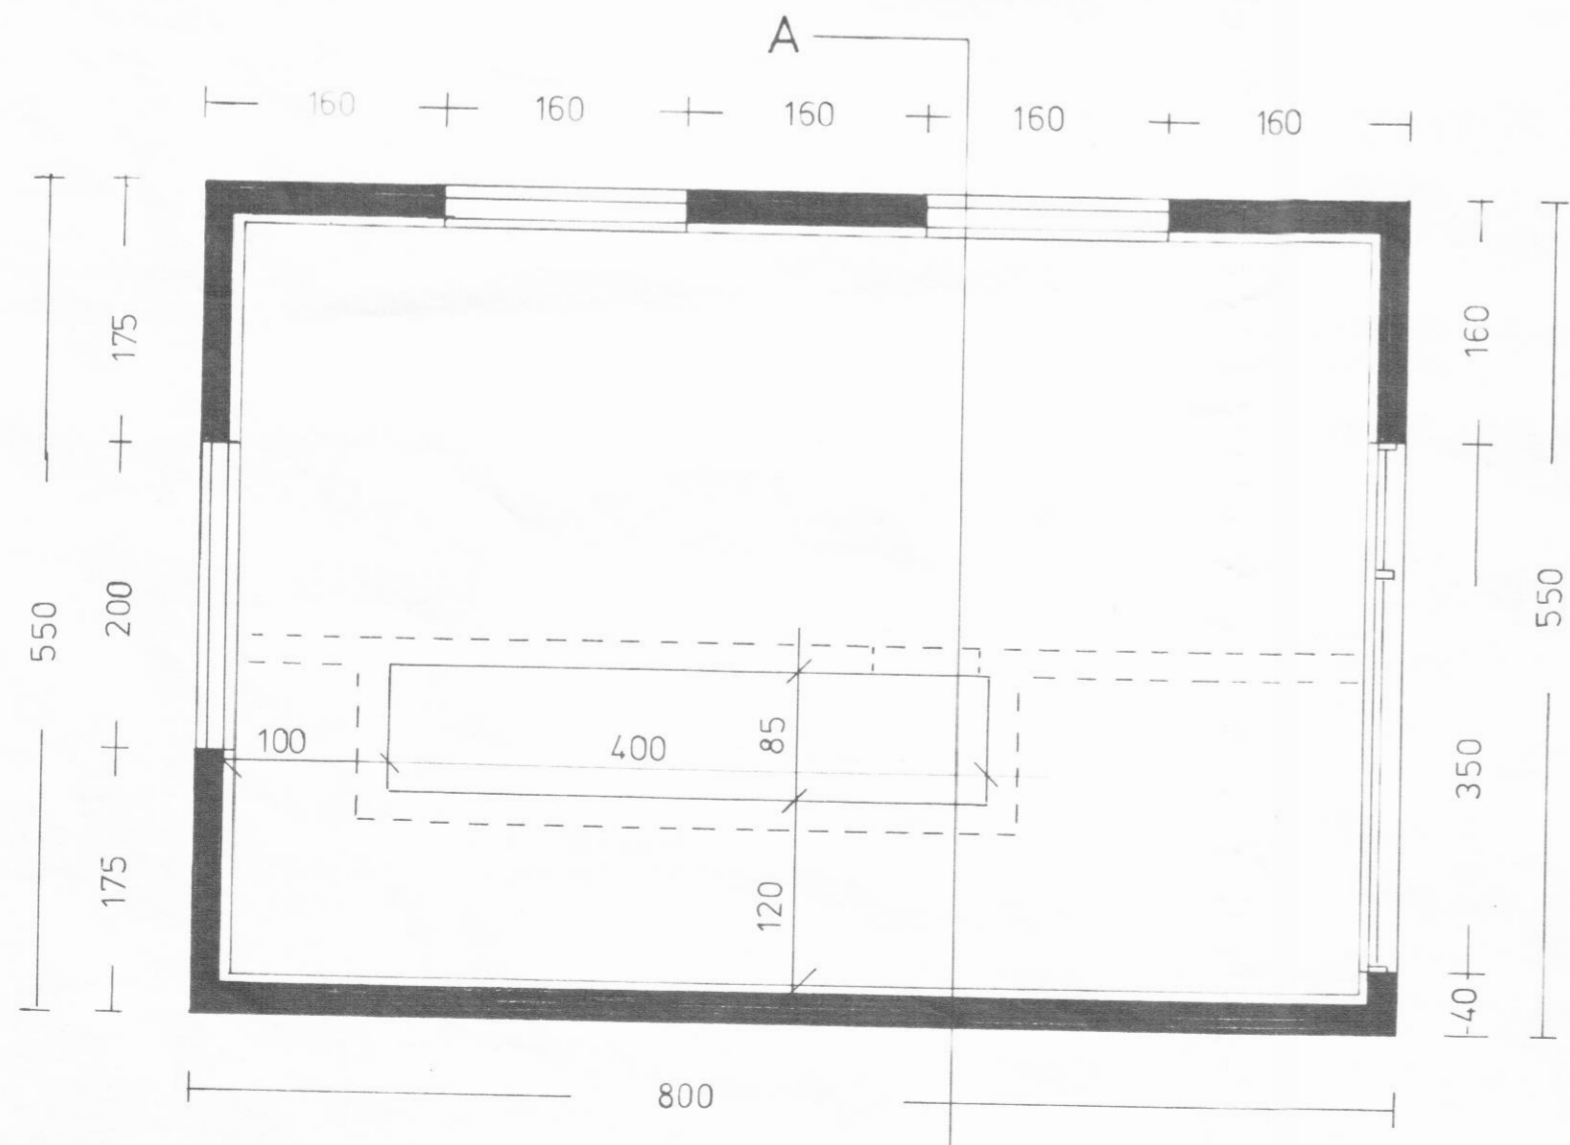

Samþykkt á fundi  
 byggingarfundar  
 8/2 '77.

*Óskari Þorláksson*  
 BYGGINGAFULLTRUINN  
 DALVIK

Austur

Nordur

Vestur

Suður

Afstöðumynd.  
 Mkv. 1:500

A  
 Grunnmynd

Skurður A-A

Mimisvegur 12 Dalvík	Mkv:
Bifreiðageymsla	1:50, 1:500
Útlit, grunnmynd, skurður og afstöðumynd	Jan. 1977
<i>Óskari Þorláksson</i>	