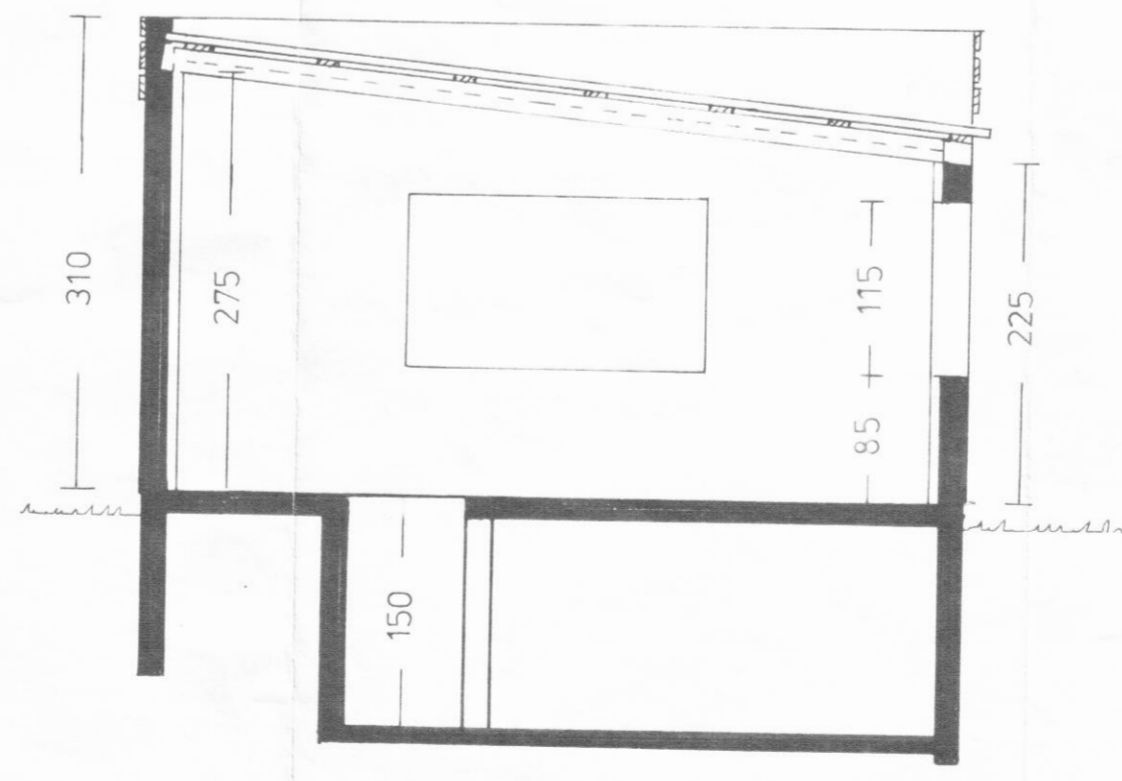

Samþykkt á fundi  
 byggingarfundar  
 8/2 '77.

*Óskari Þorláksson*  
 BYGGINGAFULLTRUINN  
 DALVIK

Austur

Nordur

Vestur

Suður

Afstöðumynd.  
 Mkv. 1:500

A  
 Grunnmynd

Skurður A-A

Mimisvegur 12 Dalvík	Mkv:
Bifreiðageymsla	1:50, 1:500
Útlit, grunnmynd, skurður og afstöðumynd	Jan. 1977
<i>Óskari Þorláksson</i>	