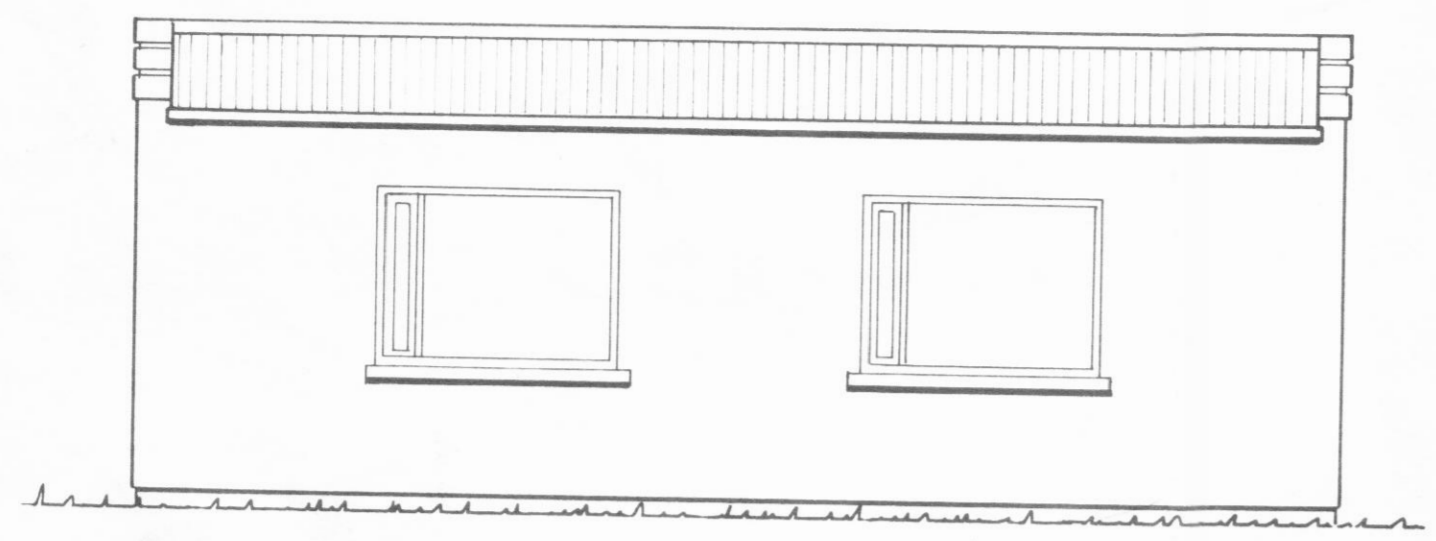

Samþykkt á fundi  
 byggingarfundar  
 8/2 '77.

*Óskari Þorláksson*  
 BYGGINGAFULLTRUINN  
 DALVIK

Austur

Nordur

Vestur

Suður

Afstöðumynd.  
 Mkv. 1:500

A  
 Grunnmynd

Skurður A-A

Mimisvegur 12 Dalvík	Mkv:
Bifreiðageymsla	1:50, 1:500
Útlit, grunnmynd, skurður og afstöðumynd	Jan. 1977
<i>Óskari Þorláksson</i>	