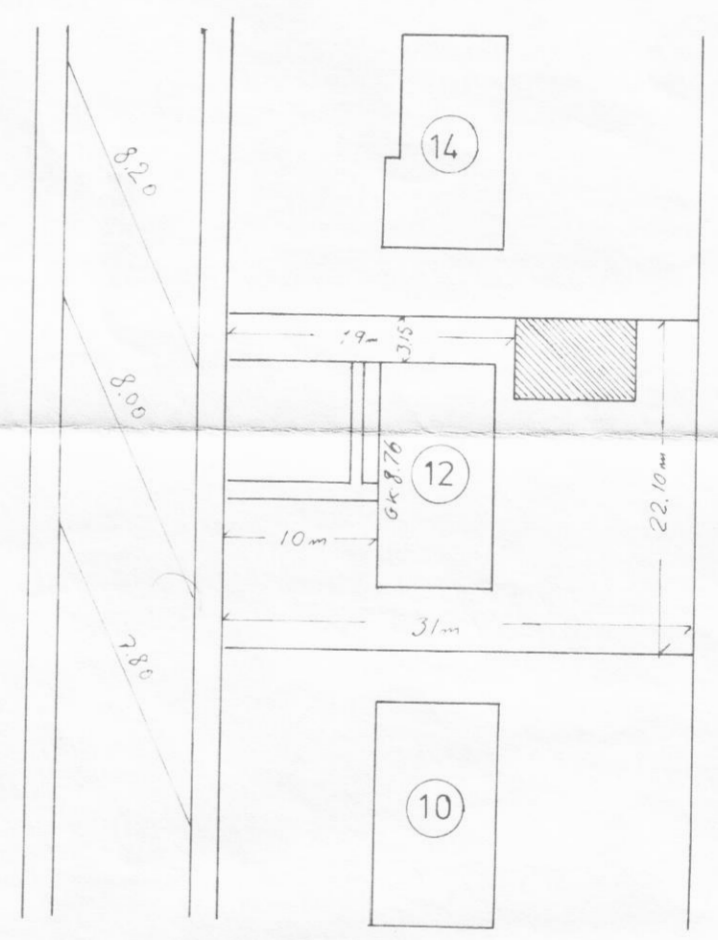

Samþykkt á fundi  
 byggingarfundar  
 8/2 '77.

*Óskari Þorláksson*  
 BYGGINGAFULLTRUINN  
 DALVIK

Austur

Nordur

Vestur

Suður

Afstöðumynd.  
 Mkv. 1:500

A  
 Grunnmynd

Skurður A-A

Mimisvegur 12 Dalvík	Mkv:
Bifreiðageymsla	1:50, 1:500
Útlit, grunnmynd, skurður og afstöðumynd	Jan. 1977
<i>Óskari Þorláksson</i>	