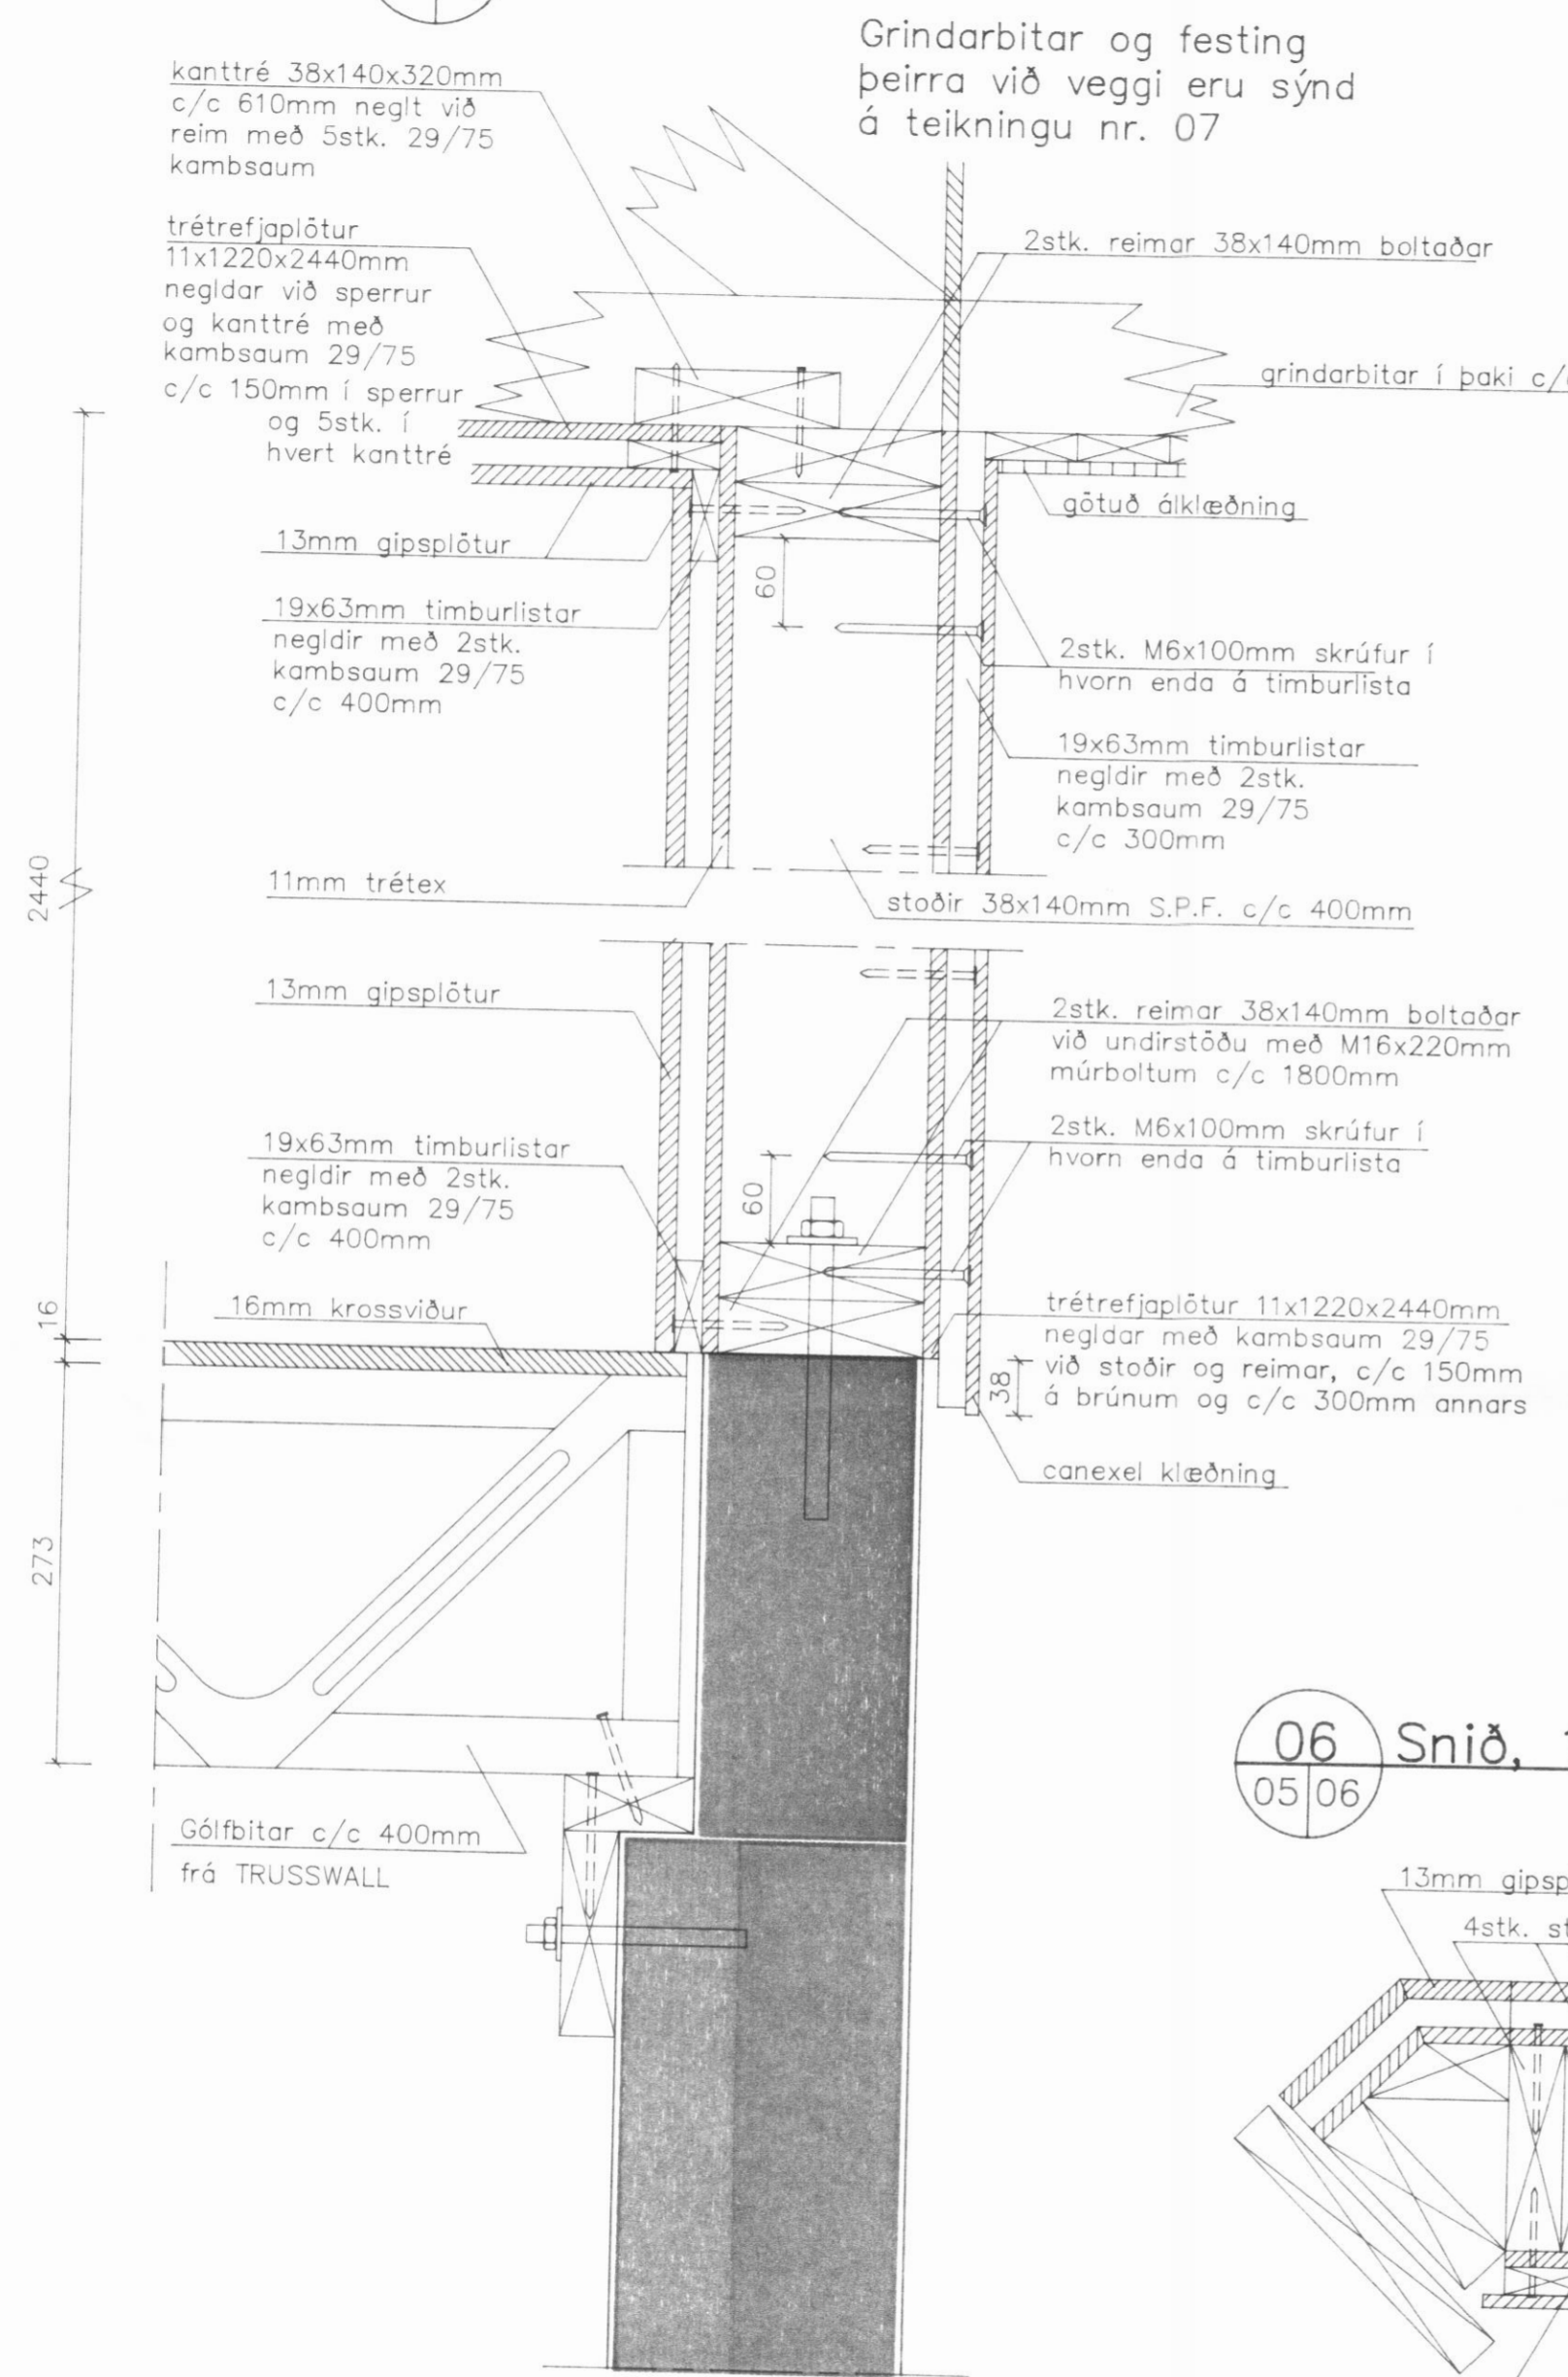

04 Snið, 1:5  
05/06

09 Snið, 1:5  
05/06

05 Snið, 1:5  
05/06

08 Snið, 1:5  
05/06

06 Snið, 1:5  
05/06

07 Snið, 1:5  
05/06

Almennar skýringar eru á teikningu nr 00

Miðtún 3, Dalvík  
Húsgærd 1530 frá FERMCO Ltée í Canada  
Burðarvirki  
Veggir, snið

Teiknað:	H.H.	Dags:	01.10.1993
Hannað:	H.H.	Mælikv:	1:5
Verk nr.:	150.01-B	Teikning nr.:	06

Nr.	Dags.	Breytingar