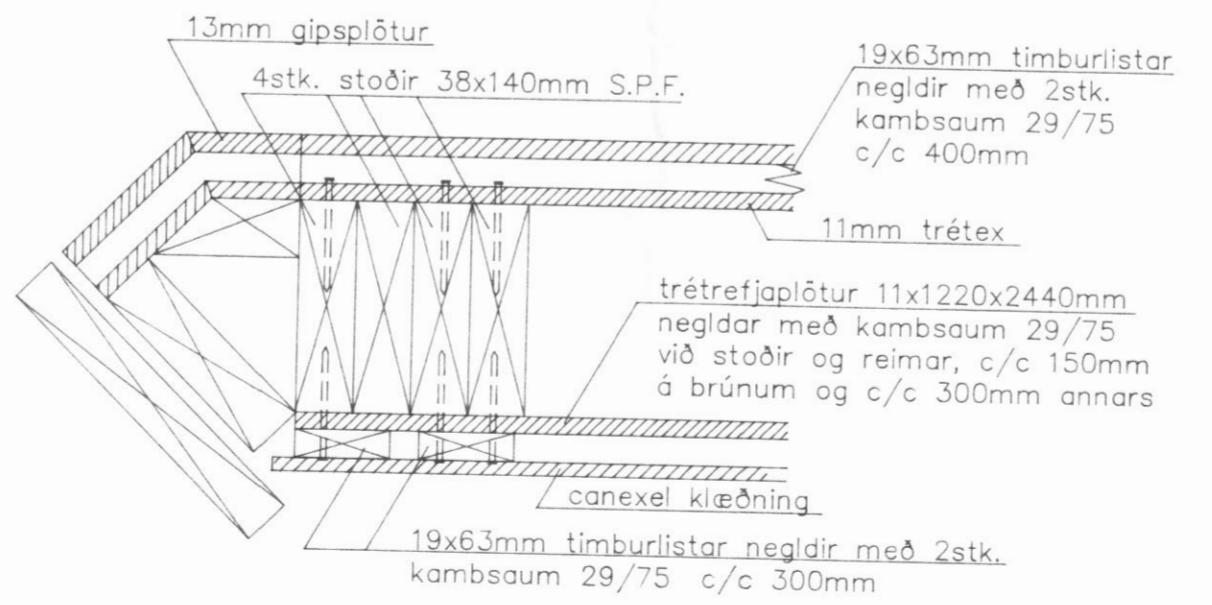

04 Snið, 1:5  
05/06

09 Snið, 1:5  
05/06

05 Snið, 1:5  
05/06

08 Snið, 1:5  
05/06

06 Snið, 1:5  
05/06

07 Snið, 1:5  
05/06

Almennar skýringar eru á teikningu nr 00

Miðtún 3, Dalvík  
Húsgærd 1530 frá FERMCO Ltée í Canada  
Burðarvirki  
Veggir, snið