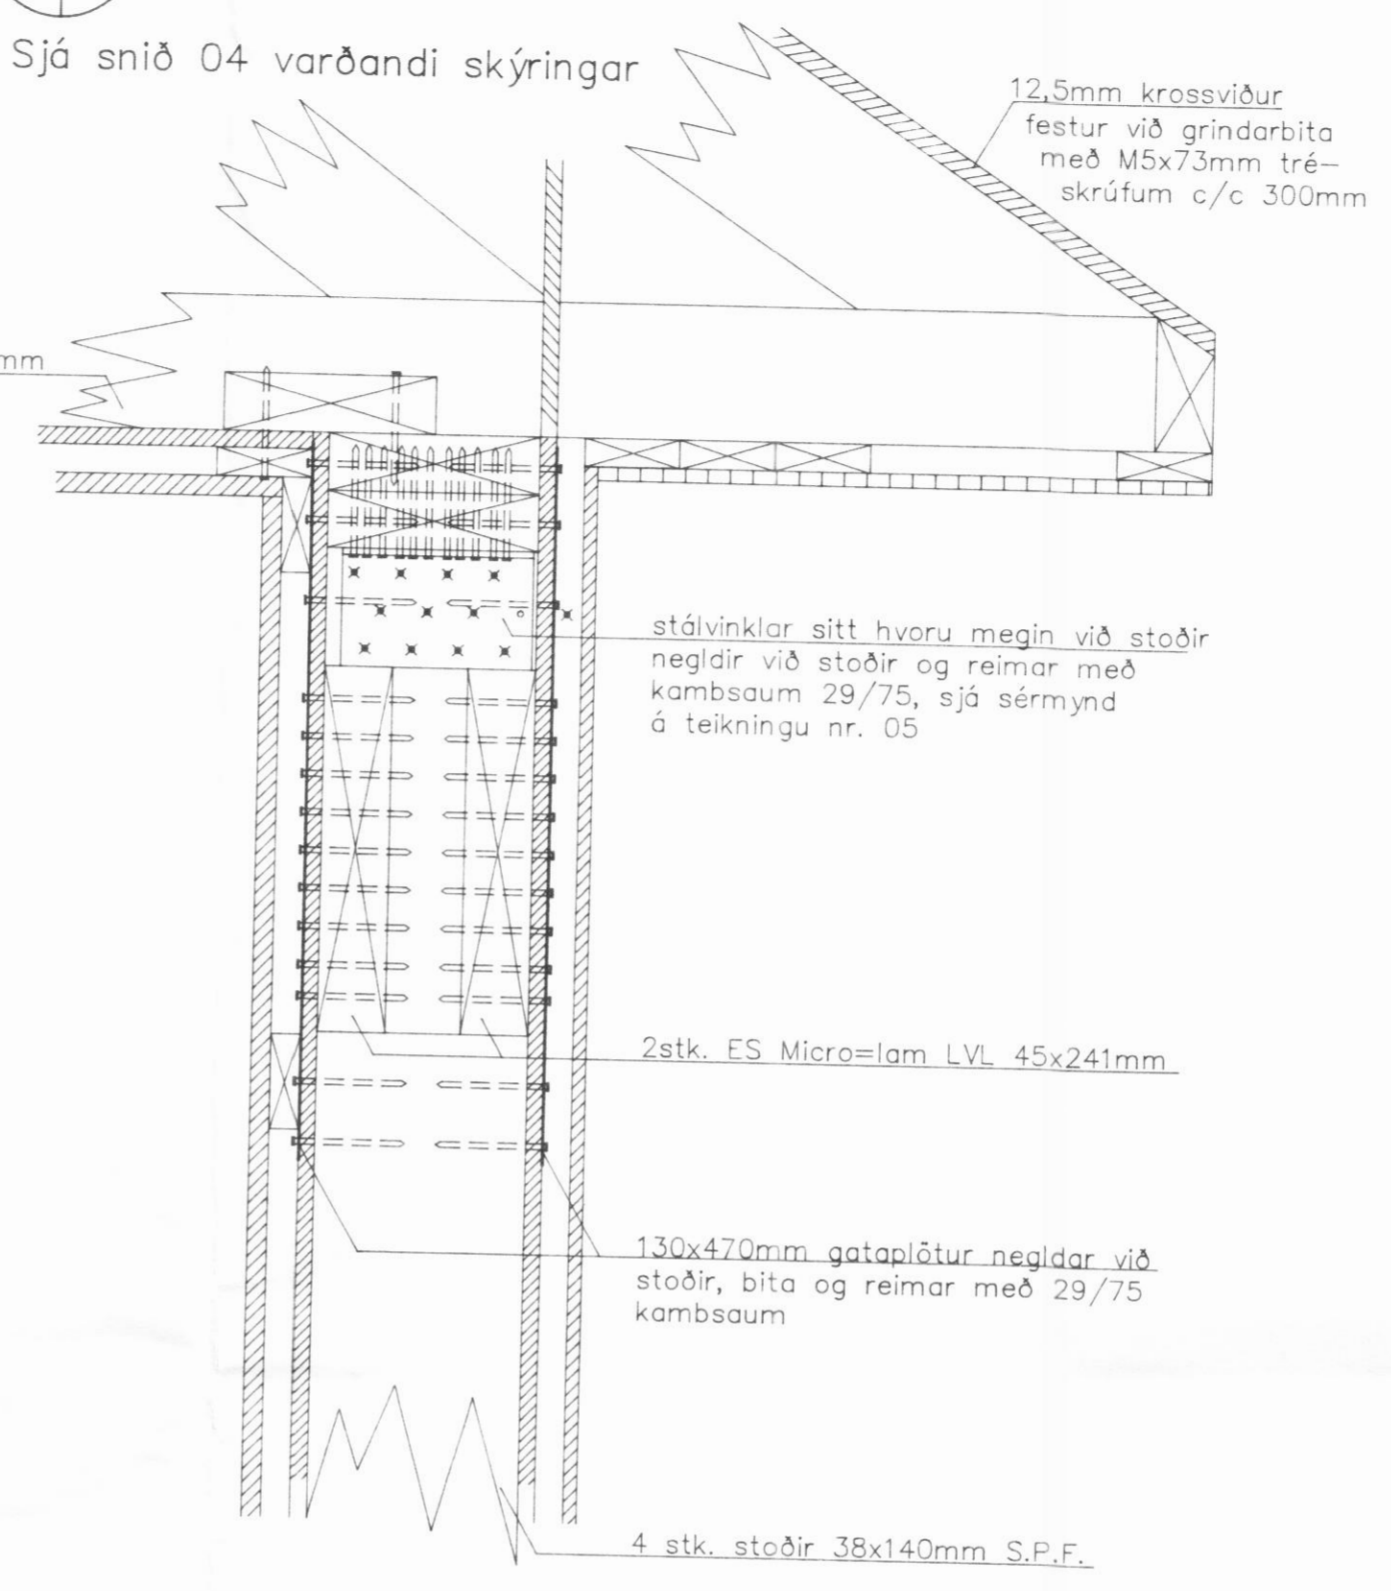

04 Snið, 1:5  
05/06

09 Snið, 1:5  
05/06

05 Snið, 1:5  
05/06

08 Snið, 1:5  
05/06

06 Snið, 1:5  
05/06

07 Snið, 1:5  
05/06

Almennar skýringar eru á teikningu nr 00

Miðtún 3, Dalvík  
Húsgærd 1530 frá FERMCO Ltée í Canada  
Burðarvirki  
Veggir, snið

Teiknað:	H.H.	Dags:	01.10.1993
Hannað:	H.H.	Mælikv:	1:5
Verk nr.:	150.01-B	Teikning nr.:	06

Nr.	Dags.	Breytingar