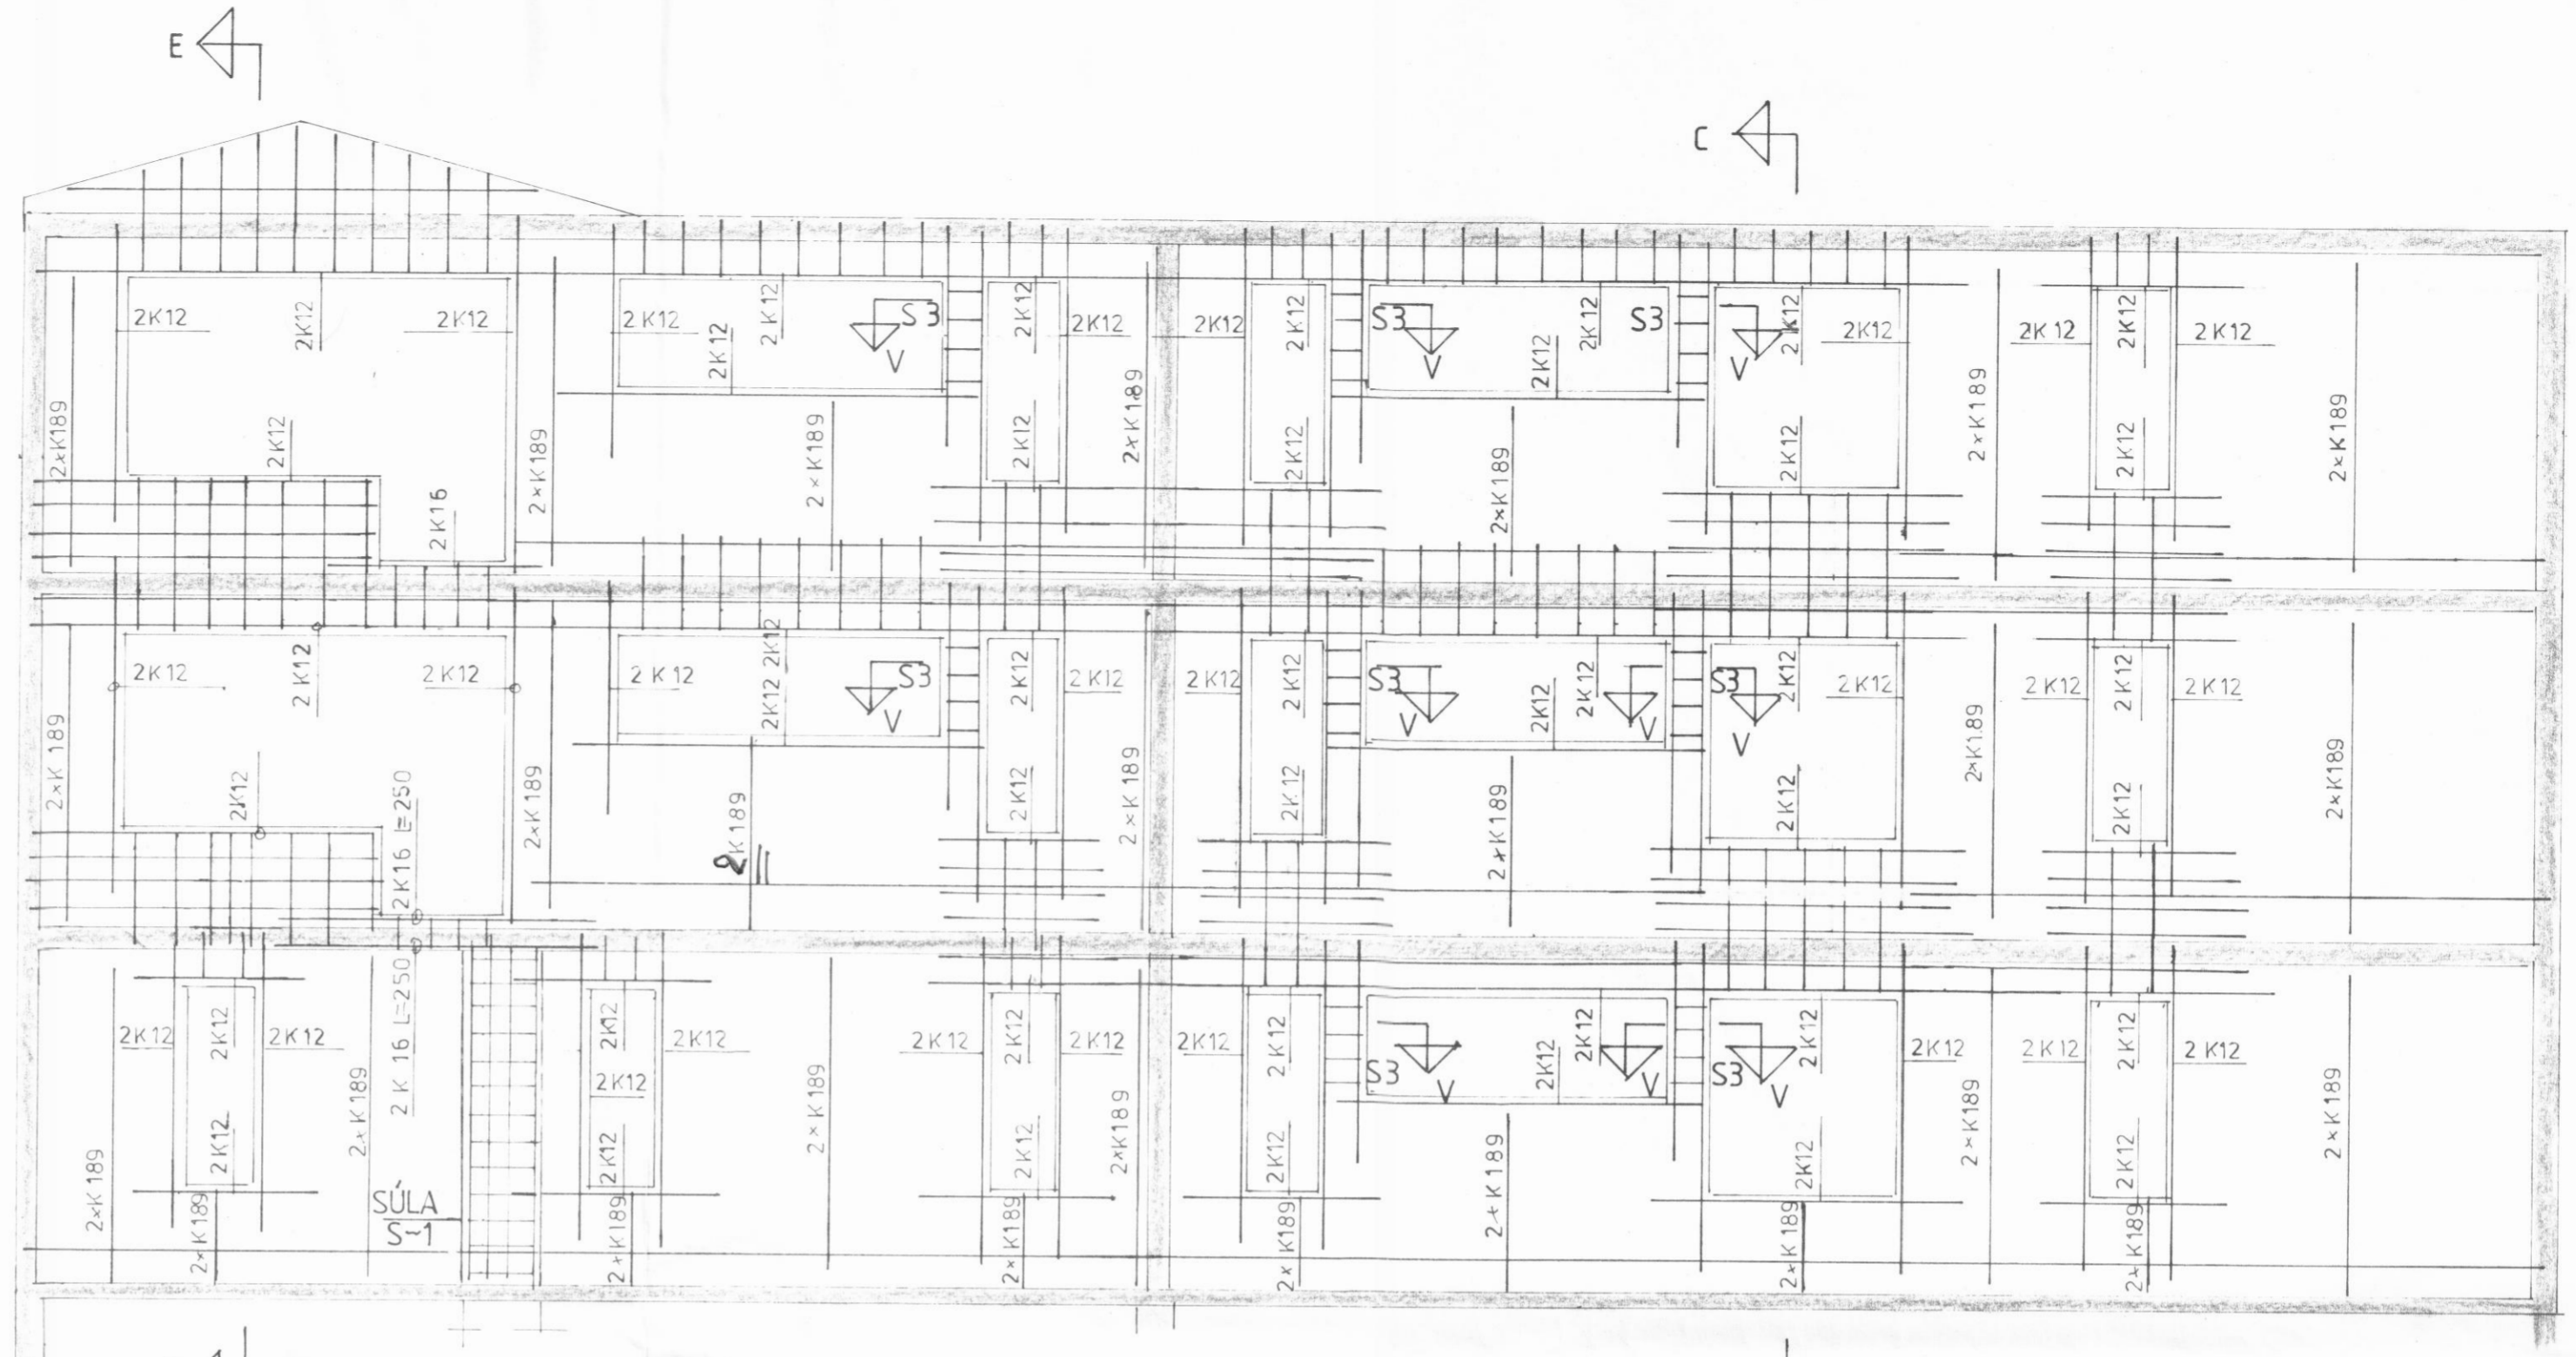

SNIÐ E-E M:1:20

A.T.H. AÐ GLUGGAR Á 1. HÆÐ ERU SÝNDIR EINS OG ÞEIR ERU Á VESTURHLIÐ

SNIÐ C-C SJÁ TEIKN. NR. 107

SÚLA S3
SNIÐ V-V M:1:10

VERKHÖNNUN

VERKFRÆÐI- OG TEIKNISTOFA

ÁRMÚLA 21 Reykjavík, sími: 91-

Verk nr. 290 Teiknað: *þveinn*
 Teikn. nr. 108 Hannað: *þveinn*
 Mælikv.: 1:50 1 20 Samþykkt:
 Dags. ÁGÚST 1987 Breytt:
 Verkefni: LOKASTÍGUR 1 DALVÍK

Heiti teikn.: ÚTVEGGUR AUSTURHLIÐ
 VESTURHLIÐ (ER SPEGILMYN)