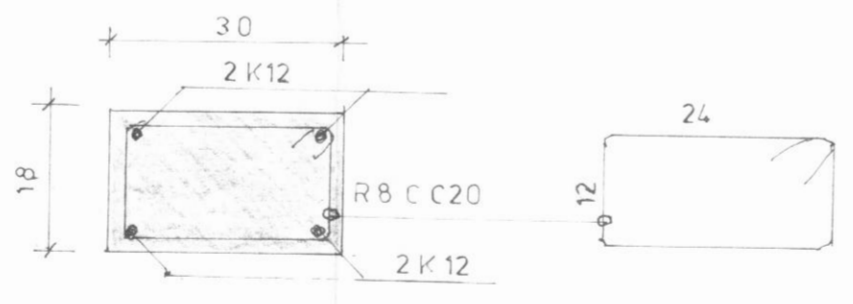

SNIÐ E-E M:1:20

A.T.H. AÐ GLUGGAR Á 1. HÆÐ ERU SÝNDIR EINS OG ÞEIR ERU Á VESTURHLIÐ

SNIÐ C-C SJÁ TEIKN. NR. 107

SÚLA S3
SNIÐ V-V M:1:10

VERKHÖNNUN

VERKFRÆÐI- OG TEIKNISTOFA

ÁRMÚLA 21 Reykjavík, sími: 91-

Verk nr. 290 Teiknað: *þveinn*
 Teikn. nr. 108 Hannað: *þveinn*
 Mælikv.: 1:50 1 20 Samþykkt:
 Dags. ÁGÚST 1987 Breytt:
 Verkefni: LOKASTÍGUR 1 DALVÍK

Heiti teikn.: ÚTVEGGUR AUSTURHLIÐ
 VESTURHLIÐ (ER SPEGILMYN)